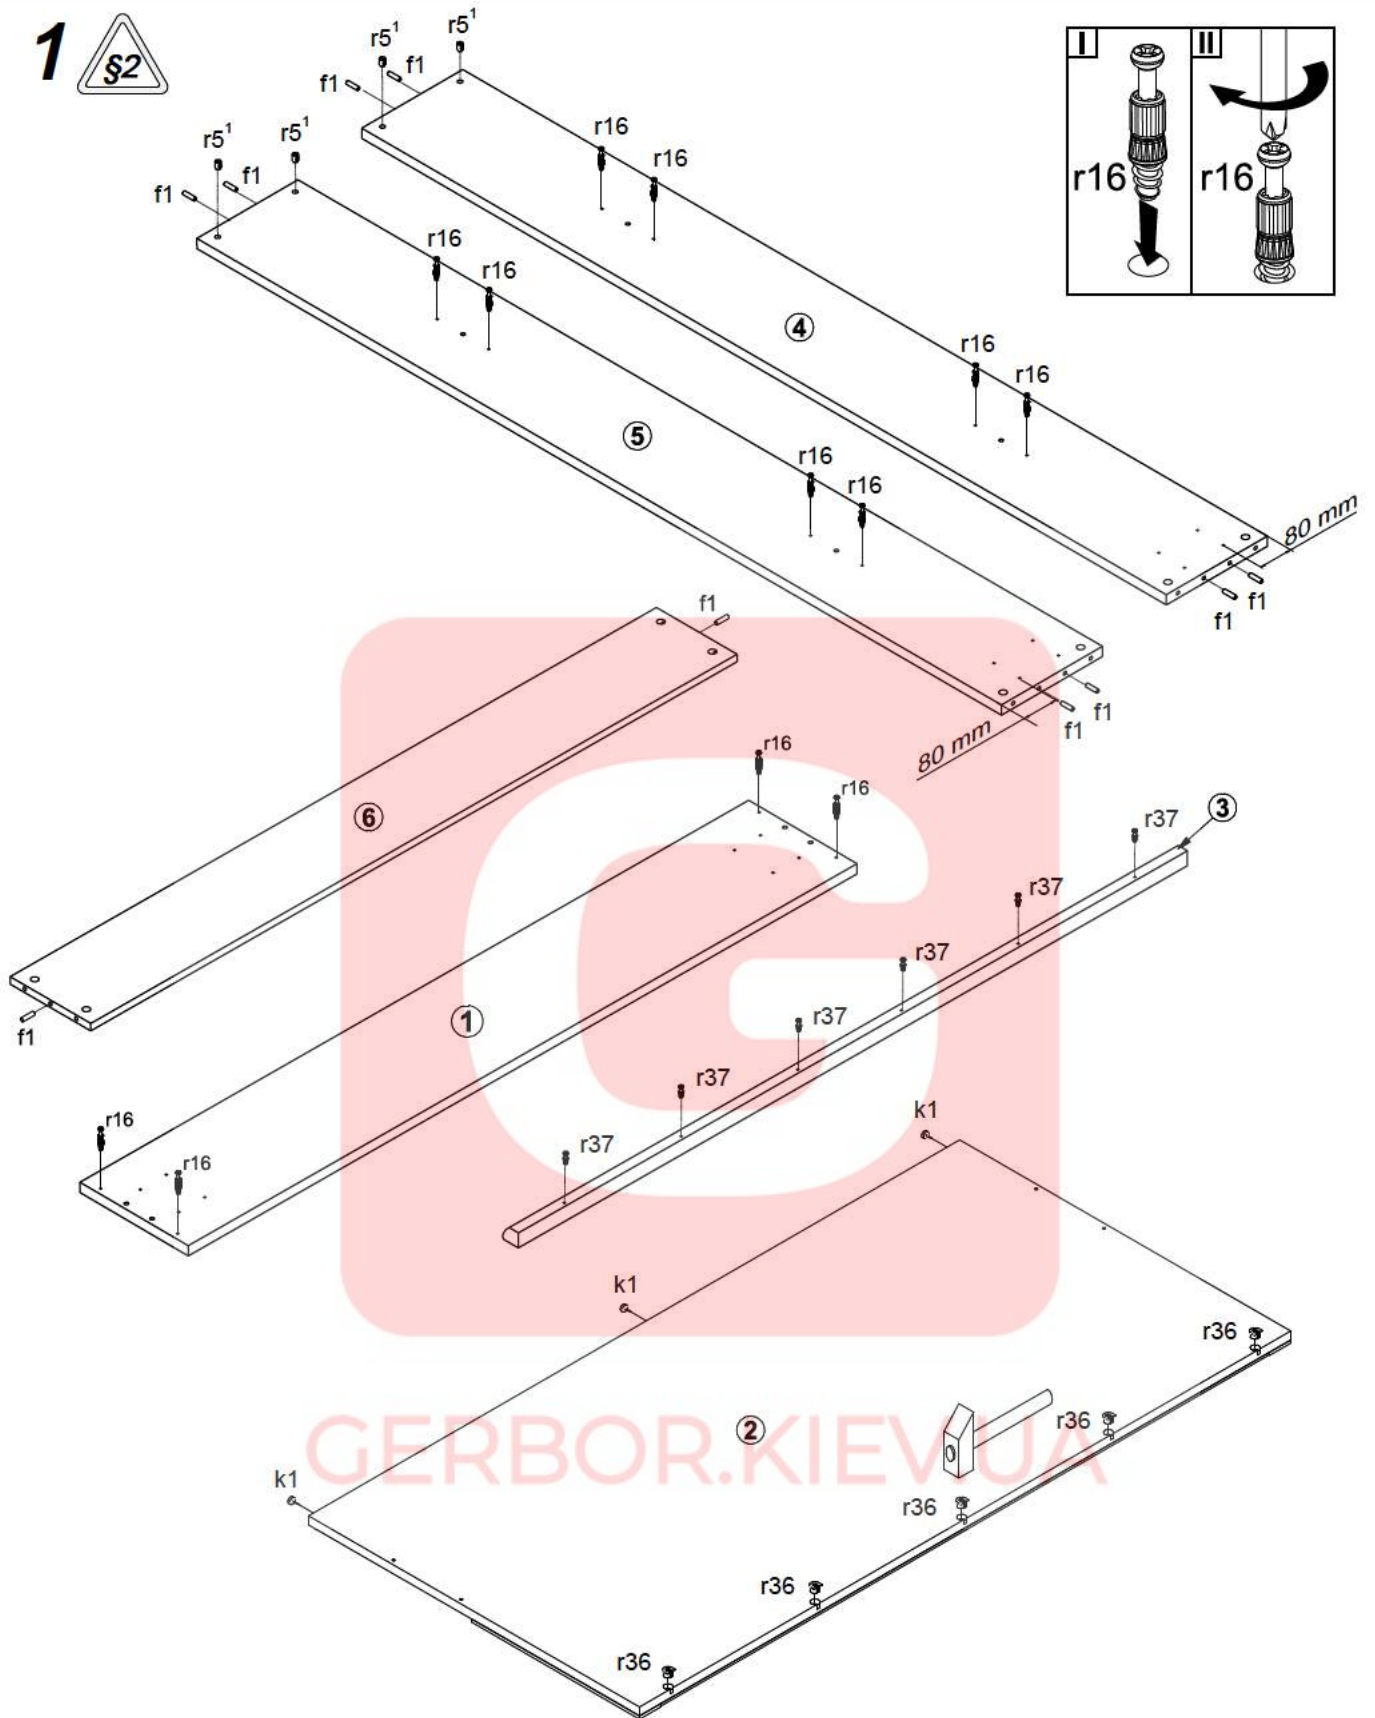

Тіна / Тина

Ліжко / Кровать LOZ/160 (каркас з основою під матрац)
(каркас с основанием под матрац)

A	B	C		D
1	S239-0010	1650	270	1/4
2	S239-0011	1650	978	1/4
3	S239-5708	1651	41	1/4
4	S239-1007	2000	250	2/4
5	S239-1008	2000	250	2/4
6	S239-1012	1603	200	2/4
7	k120/1	250	112	3/4
8		1600	2000	4/4

1 

2

3