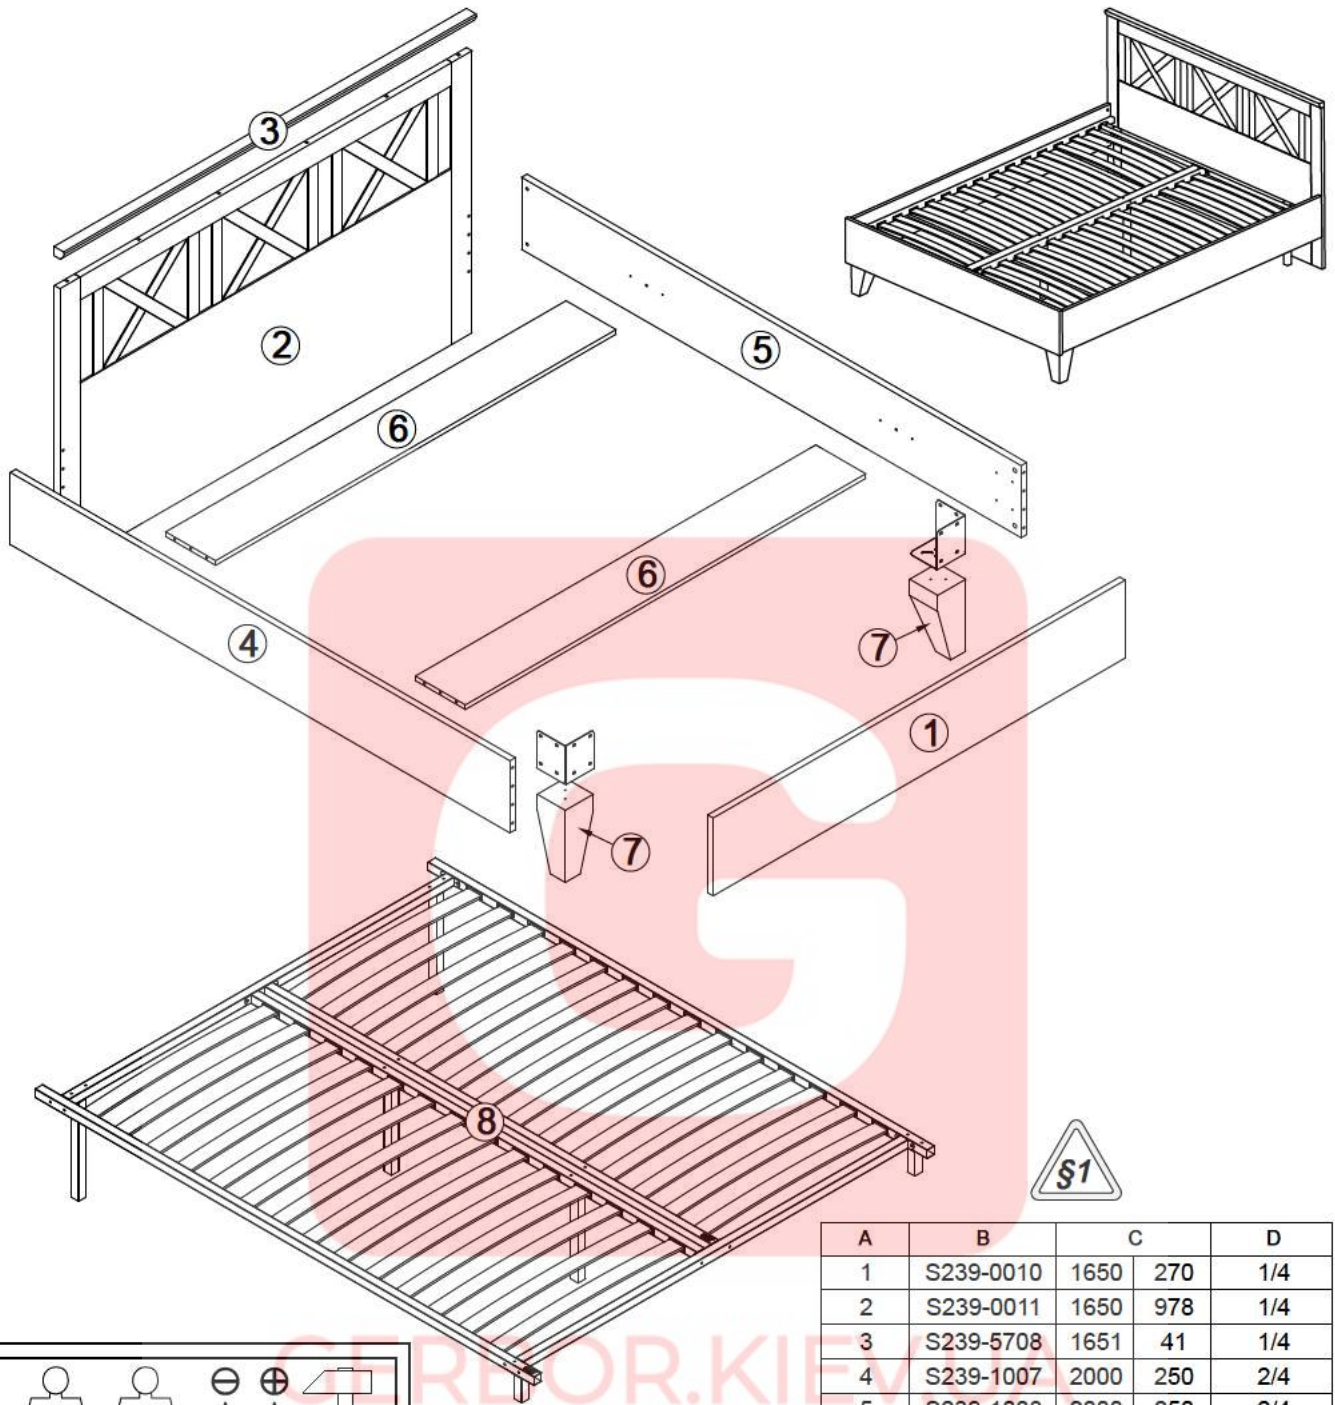

Тіна / Тина

Ліжко / Кровать LOZ/160 (каркас з основою під матрац)
(каркас с основанием под матрац)

A	B	C		D
1	S239-0010	1650	270	1/4
2	S239-0011	1650	978	1/4
3	S239-5708	1651	41	1/4
4	S239-1007	2000	250	2/4
5	S239-1008	2000	250	2/4
6	S239-1012	1603	200	2/4
7	k120/1	250	112	3/4
8		1600	2000	4/4

1 

2

3