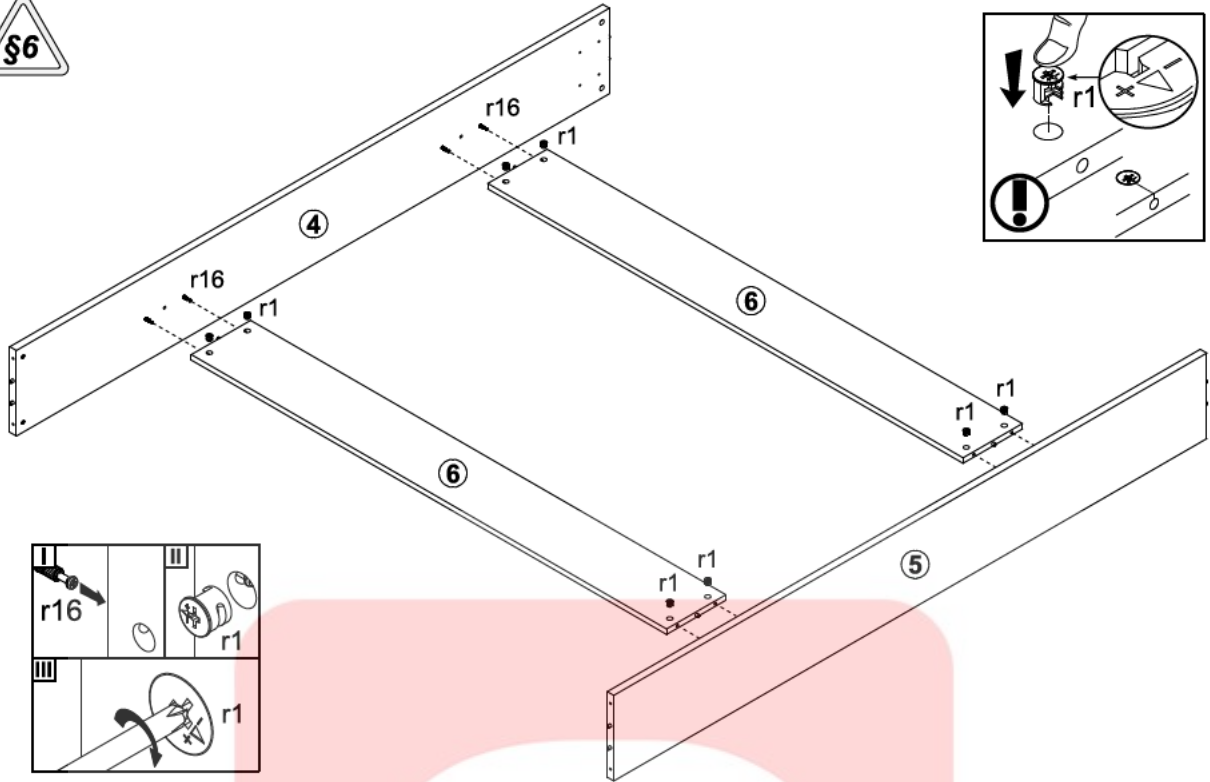

Тіна / Тина

Ліжко / Кровать **LOZ/180** (каркас з основою під матрац)
(каркас с основанием под матраc)

A	B	C		D
1	S239-0017	1850	270	1/4
2	S239-0018	1850	978	1/4
3	S239-5731	1851	41	1/4
4	S239-1007	2000	250	2/4
5	S239-1008	2000	250	2/4
6	S239-1021	1803	200	2/4
7	k120/1	250	112	3/4
8		1800	2000	4/4

1

2

3