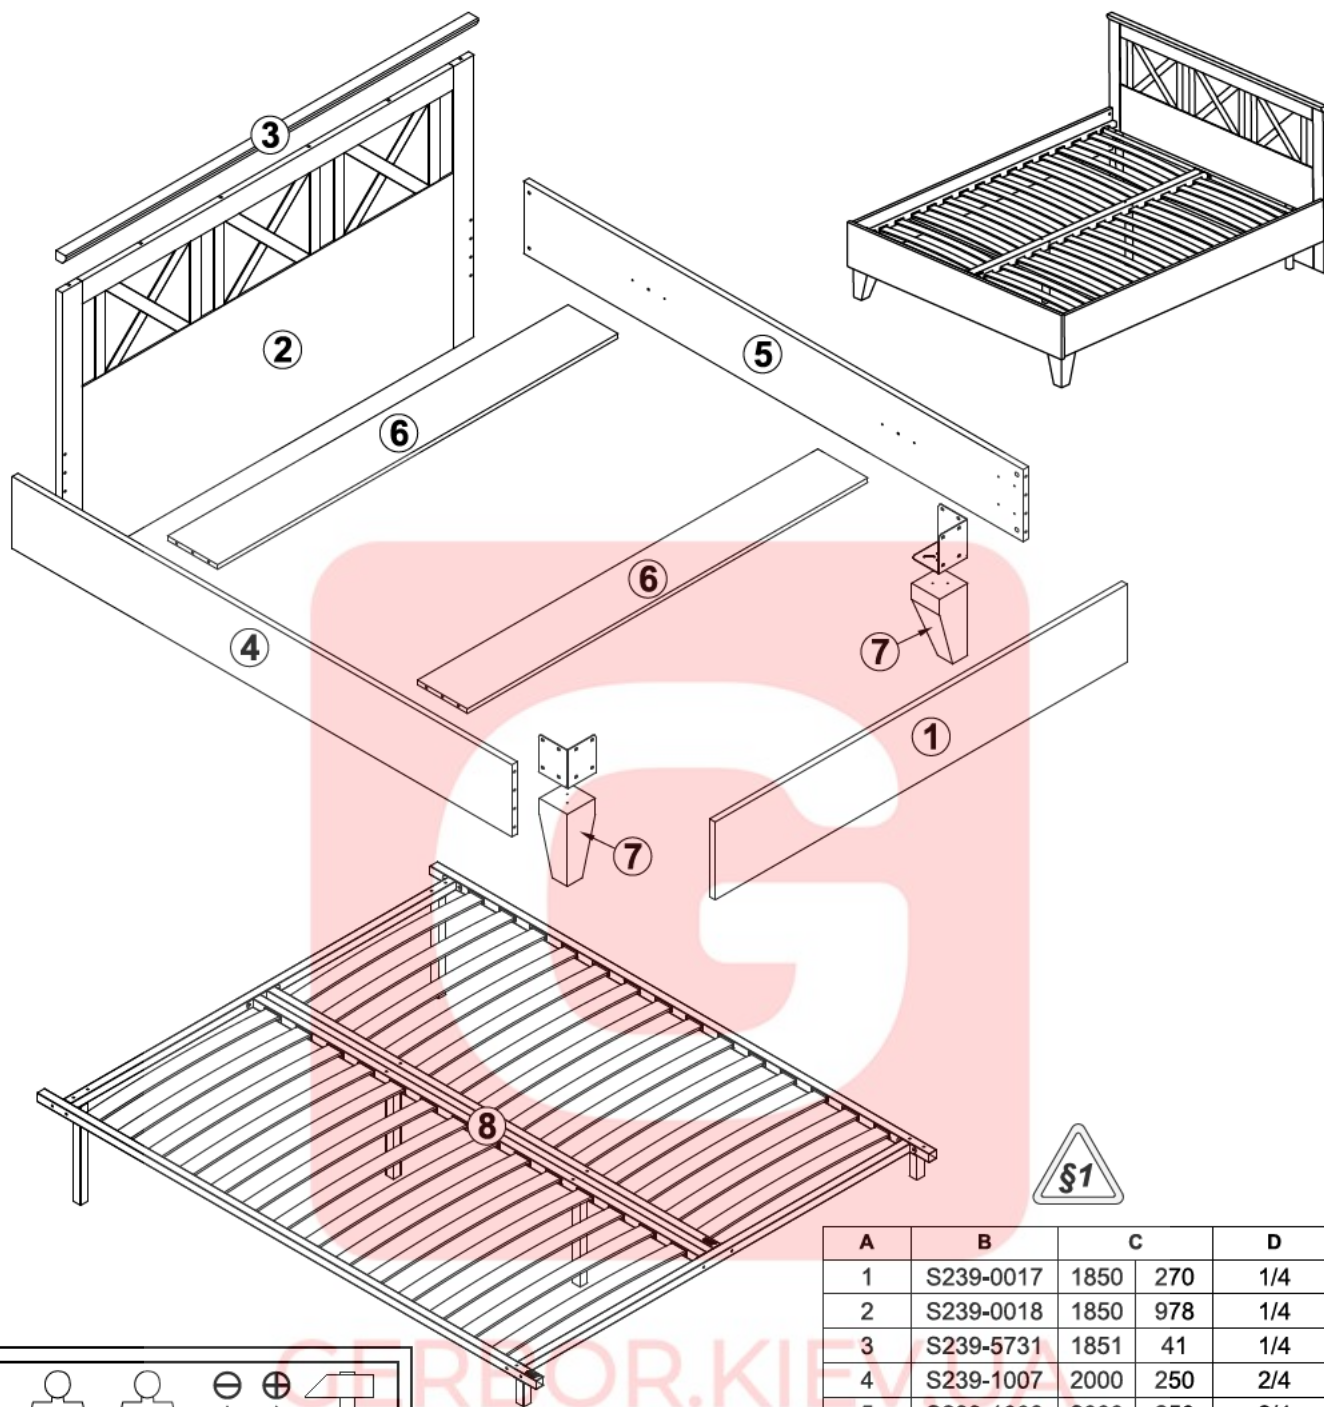

Тіна / Тина

Ліжко / Кровать **LOZ/180** (каркас з основою під матрац)
(каркас с основанием под матраc)

A	B	C		D
1	S239-0017	1850	270	1/4
2	S239-0018	1850	978	1/4
3	S239-5731	1851	41	1/4
4	S239-1007	2000	250	2/4
5	S239-1008	2000	250	2/4
6	S239-1021	1803	200	2/4
7	k120/1	250	112	3/4
8		1800	2000	4/4

1

2

3