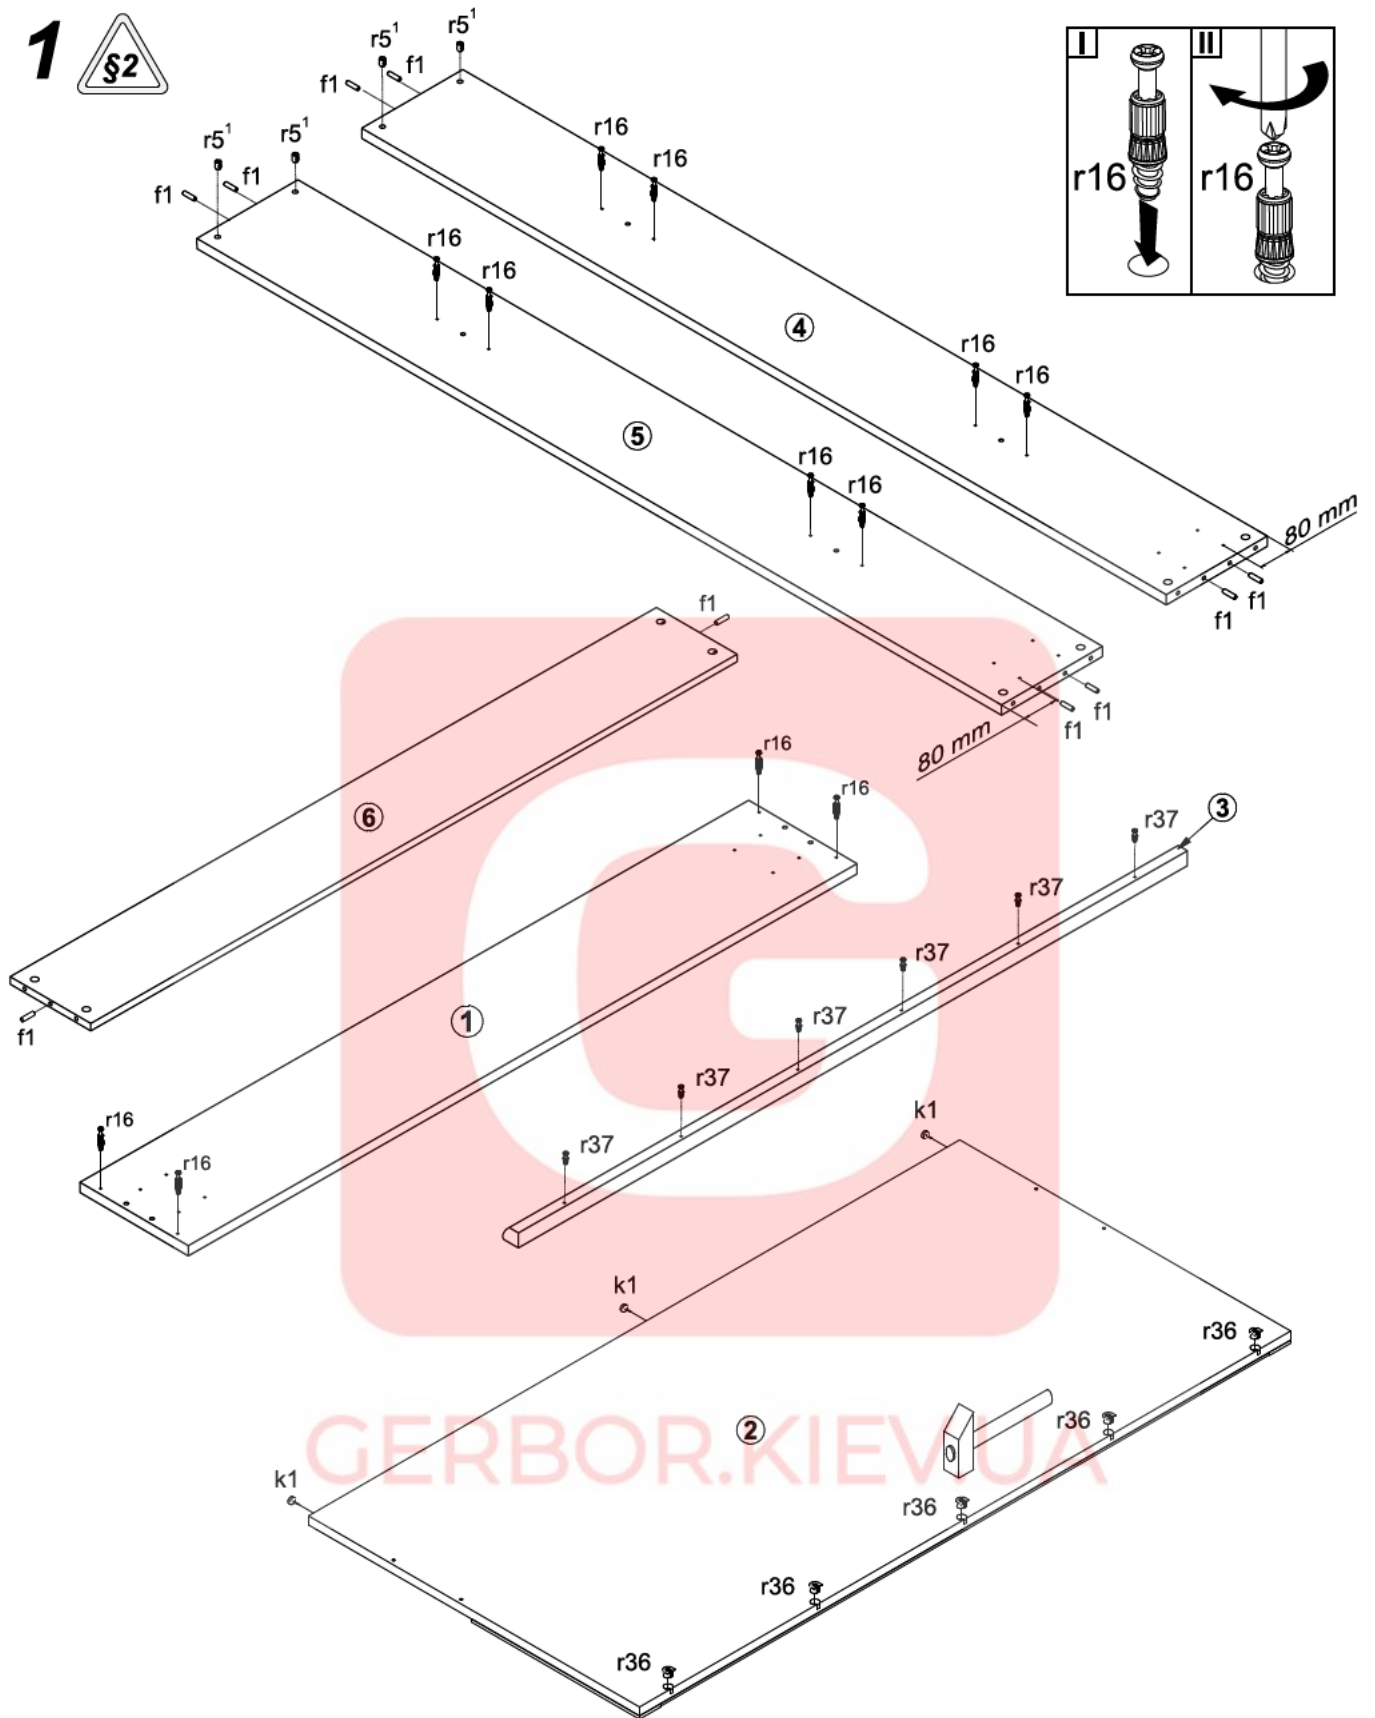

Тіна / Тина

Ліжко / Кровать **LOZ/180** (каркас з основою під матрац)
(каркас с основанием под матраc)

A	B	C		D
1	S239-0017	1850	270	1/4
2	S239-0018	1850	978	1/4
3	S239-5731	1851	41	1/4
4	S239-1007	2000	250	2/4
5	S239-1008	2000	250	2/4
6	S239-1021	1803	200	2/4
7	k120/1	250	112	3/4
8		1800	2000	4/4

1

2

3