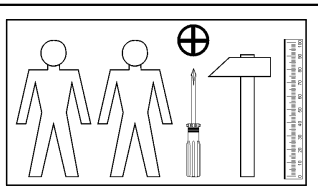

НЕПО / НЕРО

Стіл письмовий / Стол письменный **BIU1S**

A	B	C	D	
1	S301-014	400	112	2/2
2	S301-127-01	736	588	1/2
3	S301-128	736	588	1/2
4	S301-129-01	118	536	1/2
5	S301-211	1000	590	1/2
6	S301-320	966	554	1/2
7	S301-417	966	360	1/2
8	S301-916	499	344	1/2
9	S301-513-01	500	80	1/2
10	S301-514-01	500	80	1/2
11	S301-515	329	80	1/2