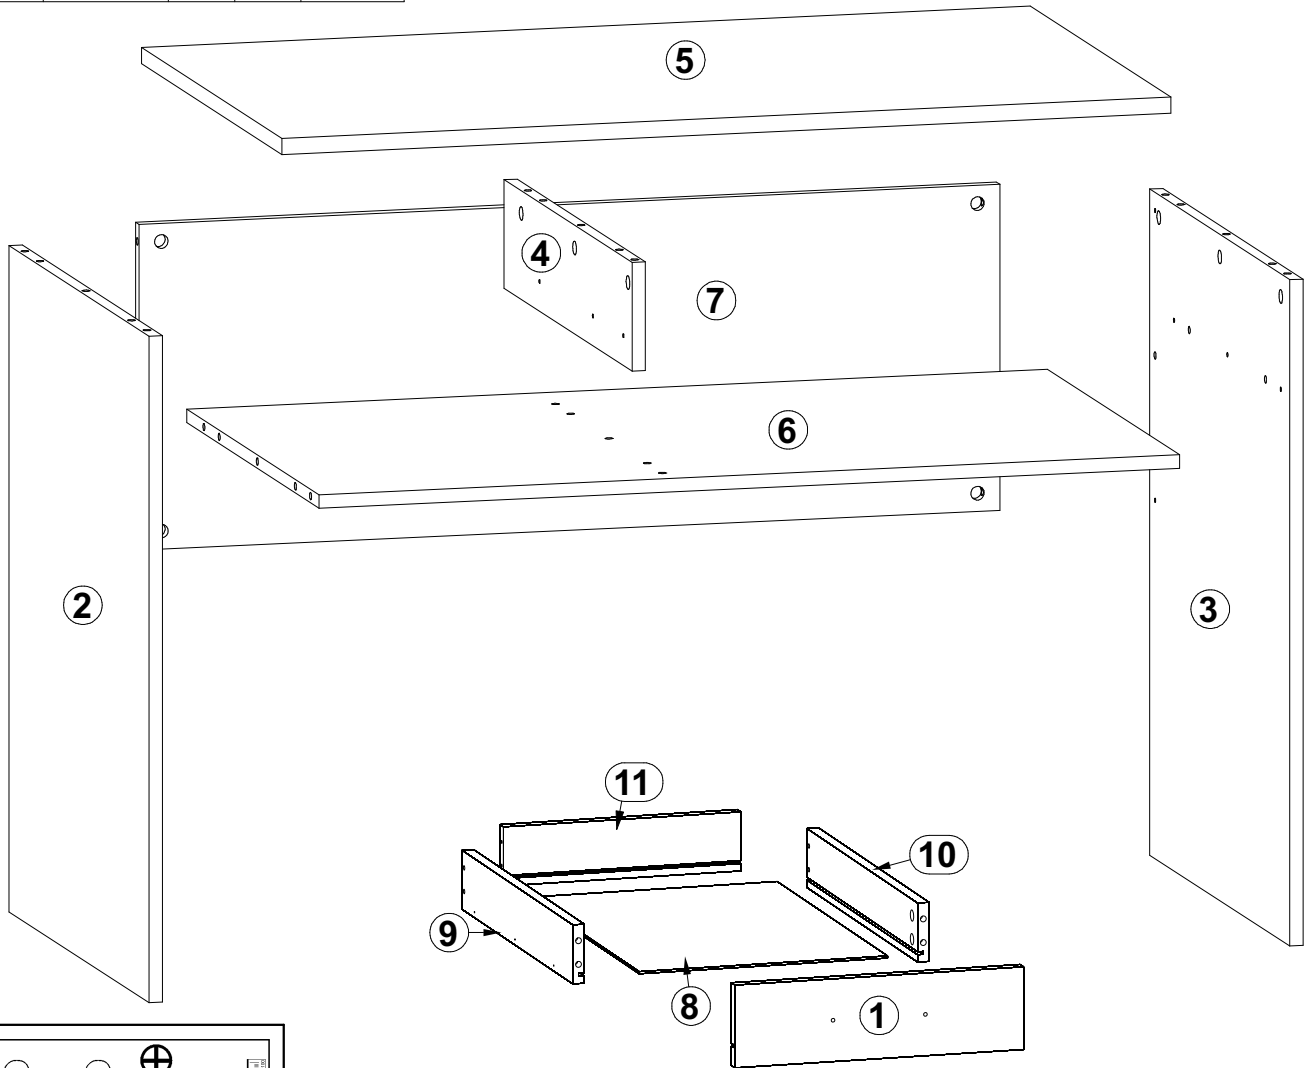

НЕПО / НЕРО

Стіл письмовий / Стол письменный **BIU1S**

A	B	C	D	
1	S301-014	400	112	2/2
2	S301-127-01	736	588	1/2
3	S301-128	736	588	1/2
4	S301-129-01	118	536	1/2
5	S301-211	1000	590	1/2
6	S301-320	966	554	1/2
7	S301-417	966	360	1/2
8	S301-916	499	344	1/2
9	S301-513-01	500	80	1/2
10	S301-514-01	500	80	1/2
11	S301-515	329	80	1/2

1x c310	3x $\phi 7 \times 50$ mm e1	6x $\phi 6 \times 13$ mm e3	4x $\phi 5 \times 50$ mm e32	14x $\phi 8 \times 30$ mm f1	4x k1	6x $\phi 3 \times 12$ mm p54	2x $\phi 4 \times 25$ mm p87	23x $\phi 15 \times 12$ mm #16 r1
23x 20/9 r16	3x s1	18x $\phi 16$ s2	1x 500 mm w26^{CL}	1x 500 mm w26^{CR}	1x 500 mm w26^{DL}	1x 500 mm w26^{DR}	1x z1	