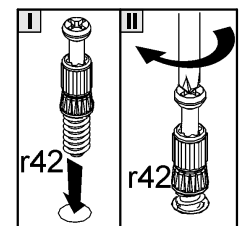

ВУШЕР

Стіл журнальний / Стол журнальный_LAW 120

A	B	C	D
1	S154-208	1200	600
2	S154-117	530	500
3	S154-310	1056	500
4	S154-402	1056	200

1 §2

2

3