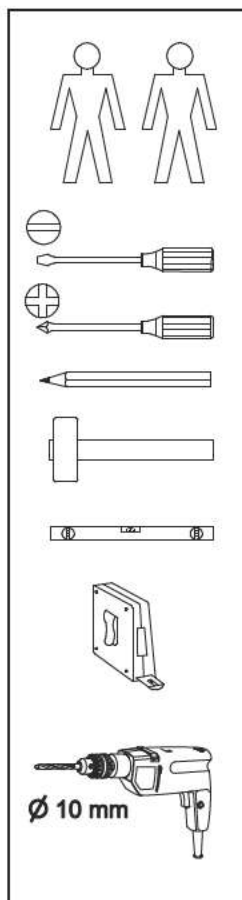

- UA** Інструкція монтажу
- RU** Инструкция монтажа
- KZ** Құрастыру нұсқаулығы
- D** Montageanleitung
- NL** Handleiding voor de montage
- TR** Montaj talimatı
- FR** Instructions de montage
- CZ** Montážní návod
- HU** Összeszerelési útmutató
- GB** Assembly instructions
- PL** Instrukcja montażu
- IT** Istruzioni di montaggio
- RO** Instrucțiuni de asamblare
- SK** Montážny návod

GERBOR.KIEV.UA

LUS/12/7

A	B	C (mm)		D
1	M129-402-01	1170	740	1/1

GERBOR.KIEV.UA

1 §2 §11

3

GERBOR.KIEV.UA