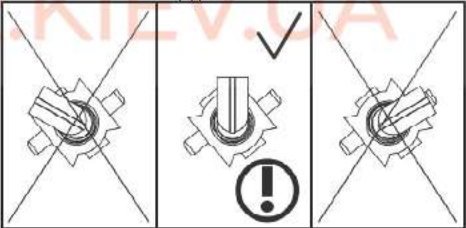

GERBOR.KIEV.UA

LUS/12/7

A	B	C (mm)		D
1	M129-402-01	1170	740	1/1

GERBOR.KIEV.UA

1 §2 §11

3

GERBOR.KIEV.UA