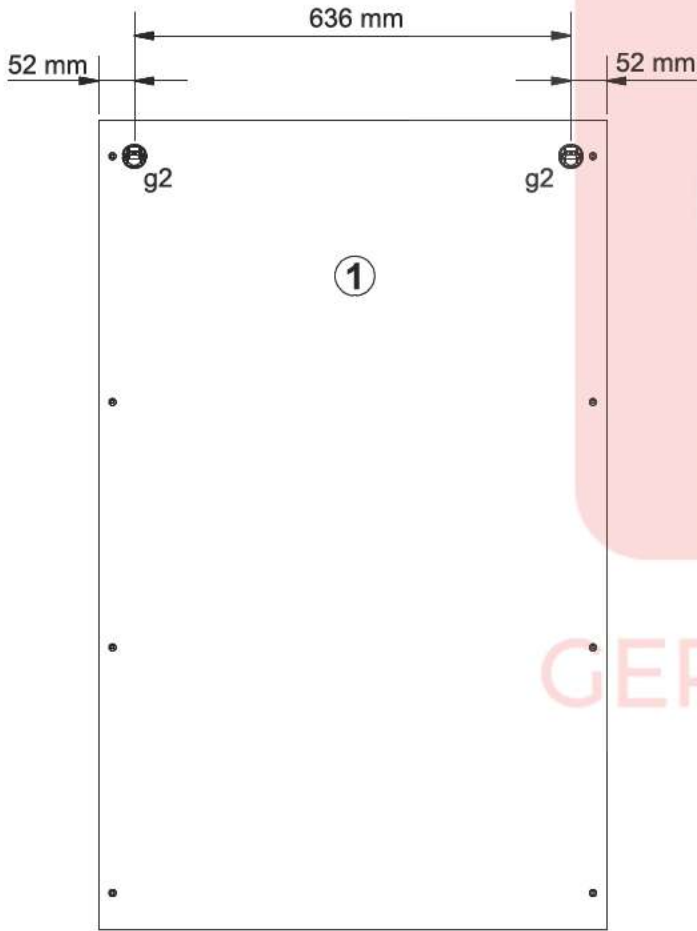

GERBOR.KIEV.UA

LUS/12/7

A	B	C (mm)		D
1	M129-402-01	1170	740	1/1

GERBOR.KIEV.UA

1 §2 §11

3

GERBOR.KIEV.UA