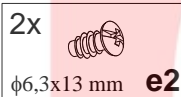

max
3kg

A	B	C		D
1	S404-3015	1488	265	1/1
2	S404-4012	1490	200	1/1

2

GERBOR.KIEV.UA