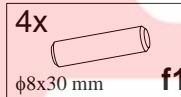

max
3kg

A	B	C		D
1	S404-3015	1488	265	1/1
2	S404-4012	1490	200	1/1

2

GERBOR.KIEV.UA