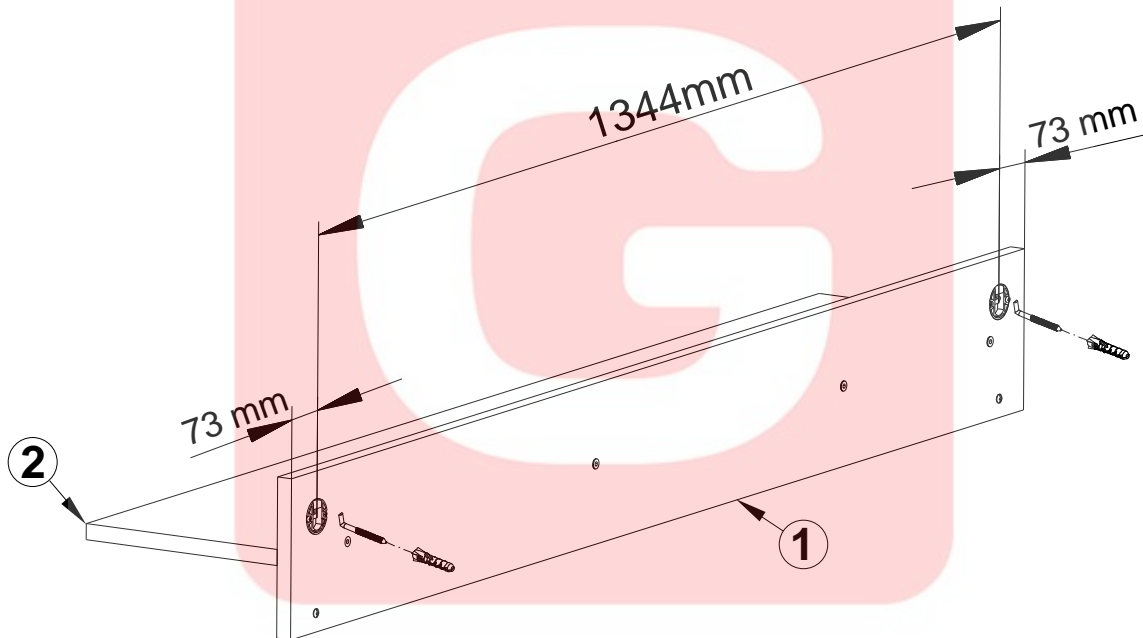

max
3kg

A	B	C		D
1	S404-3015	1488	265	1/1
2	S404-4012	1490	200	1/1

2

GERBOR.KIEV.UA