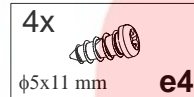

max
3kg

A	B	C		D
1	S404-3015	1488	265	1/1
2	S404-4012	1490	200	1/1

2

GERBOR.KIEV.UA