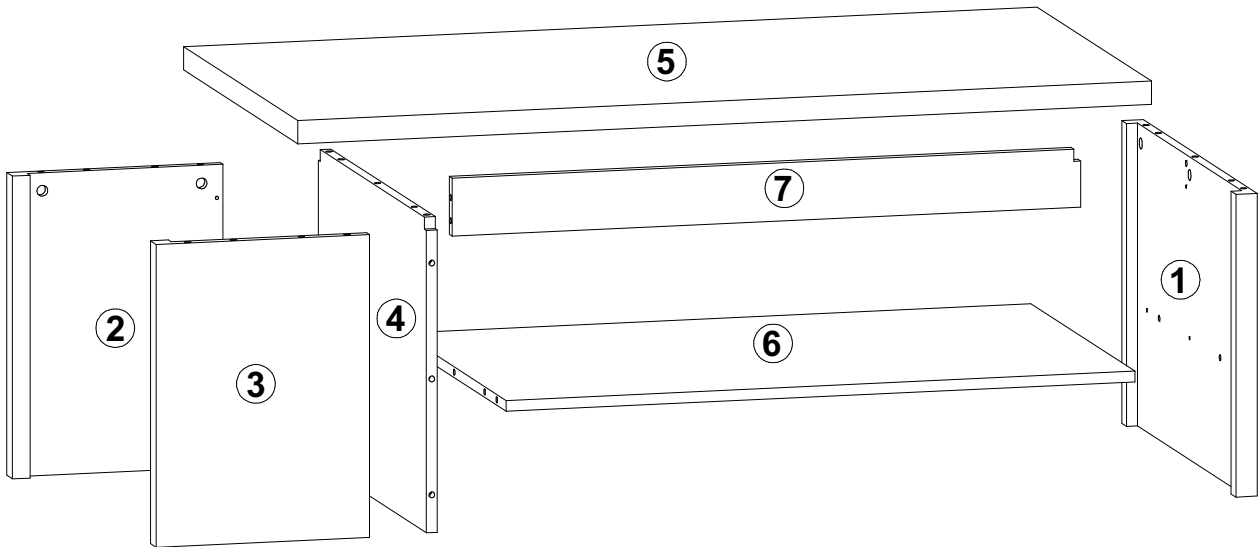

НЕПО / НЕРО

Стіл журнальний / Стол журнальный **LAW/120**

A	B	C	D	
1	S301-117	418	598	1/1
2	S301-118	418	300	1/1
3	S301-119	418	300	1/1
4	S301-120	434	566	1/1
5	S301-206	1200	600	1/1
6	S301-309	883	546	1/1
7	S301-409	883	80	1/1