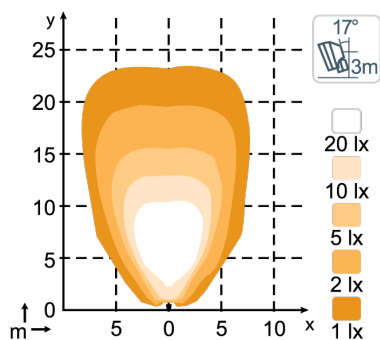

РАЗЪЕМЫ

КЛЮЧЕВЫЕ ОСОБЕННОСТИ

- Устойчивость к вибрации и ударам
- Рабочий световой поток: 3000лм
- Для эксплуатации в суровых условиях

СВЕТОВЫЕ ПЯТНА

**Scorpius PRO 430, 3000lm
Wide Flood (Asymmetric)**