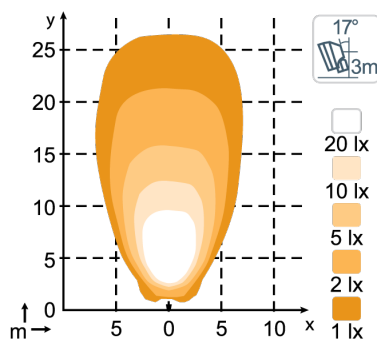

**Scorpius PRO 430, 3000lm
Flood**