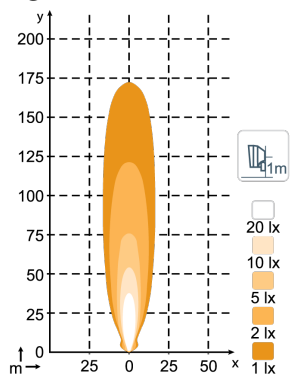

**Scorpius PRO 430, 3000lm
High Beam**