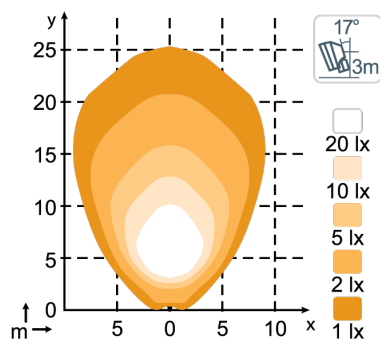

**Scorpius PRO 430, 3000lm
Wide Flood (Symmetric)**