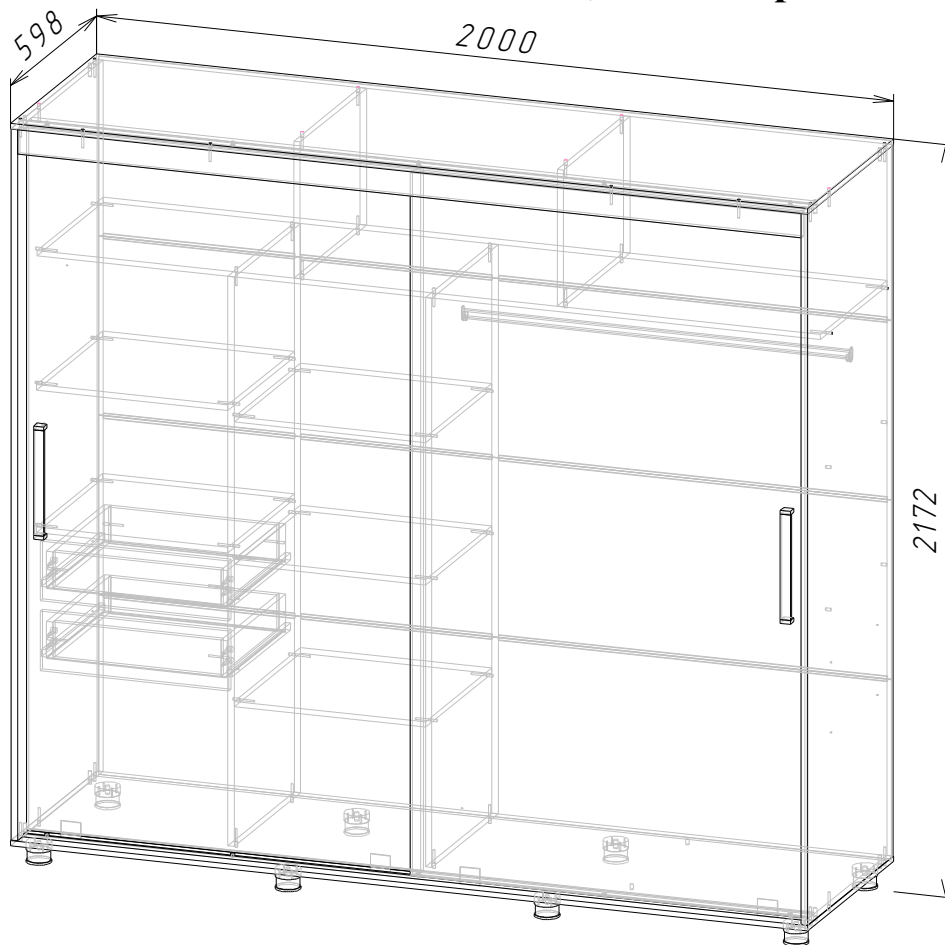

Краткое техническое описание

КОМФОРТ-12 ПРАЙМ 2,0м. без зеркал