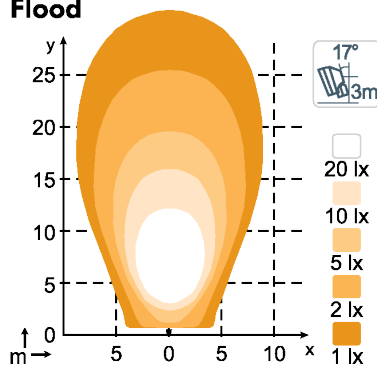

ТЕХНИЧЕСКИЕ ДАННЫЕ

Теоретический световой поток	11500 lm	Вибрация	15.3Grms 24-2000Hz, 4.65Grms 12-2000Hz
Рабочий световой поток	7200 lm	объектив	PC
Цветовая температура	5700 K	Корпус	Aluminium
Номинальное напряжение, DC	24 V	Масса	2.5 kg
Входное напряжение, DC	18 - 32 V	Класс защиты IP	IP68, IP6K9K, SAE J1455
Потребляемая мощность	85 W	Соляной туман	ISO 9227 240H
Номинальный ток при	24V=3.5A	ЭМС	CISPR 25 Class 3, ISO 13766, ISO 14982, ISO 7637-2
Разъем	Built-in Deutsch DT-2 (2-pin)	Рабочие температуры	-40°C... +85°C (Overheat protected)
Монтаж	Single Bolt M10	Номера деталей	High Beam: 986-104B, Flood: 986-102B, Wide Flood: 986-101B, Low Beam: 986-103B
Удар	60G		

РАЗЪЕМЫ

КЛЮЧЕВЫЕ ОСОБЕННОСТИ

- Система демпфирования QUAKE
- Рабочий световой поток: 7200лм
- Для эксплуатации в чрезвычайно суровых условиях

СВЕТОВЫЕ ПЯТНА

**N4601 QD 7200lm
High Beam**

**N4601 QD 7200lm
Flood**