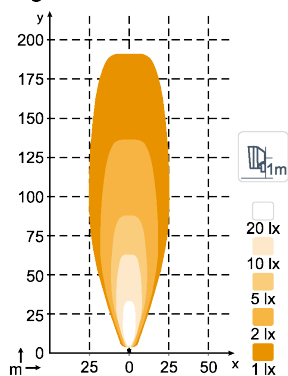

РАЗЪЕМЫ

КЛЮЧЕВЫЕ ОСОБЕННОСТИ

- Система демпфирования QUAKE
- Рабочий световой поток: 7200лм
- Для эксплуатации в чрезвычайно суровых условиях

СВЕТОВЫЕ ПЯТНА

**N4601 QD 7200lm
High Beam**