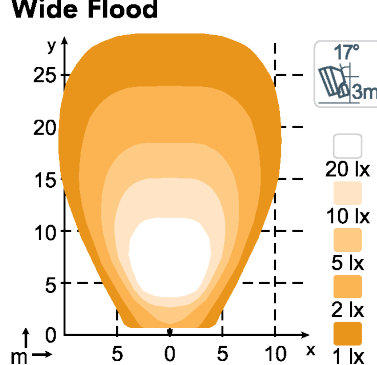

**N4601 QD 7200lm
Wide Flood**