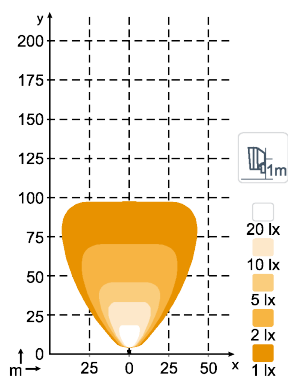

**N4601 QD 7200lm
Low Beam**