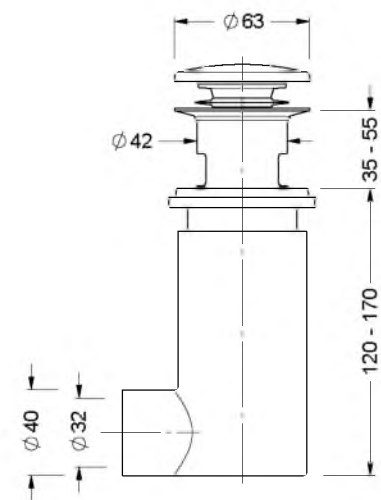

Регулируется под высоту от 120 до 170 мм.

Совместим с раковинами толщиной 35-55 мм со встроенным переливом.

С 32-мм или 40-мм выпускной трубкой.

Напольный

Настенный монтаж

Доступен в двух разных версиях
Для напольного или настенного монтажа.