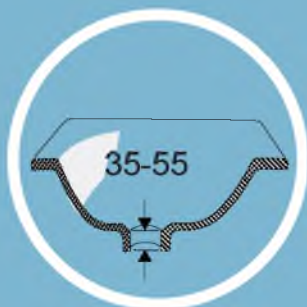

2

Ополосните под проточной водой.

3

Поставьте сифон на место.

**20 секунд
– и сифон чист!**

Дизайн

PREVEX

PREVEX®
EasyClean PREMIUM™

Регулируется под высоту от 120 до 170 мм.

Совместим с раковинами толщиной 35-55 мм со встроенным переливом.

С 32-мм или 40-мм выпускной трубкой.

Напольный

Настенный монтаж

Доступен в двух разных версиях
Для напольного или настенного монтажа.