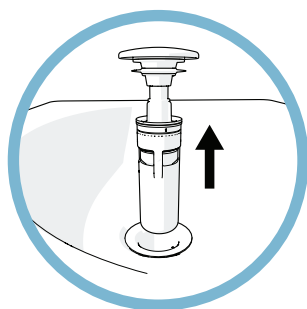

# Представляем знакомый сифон с **НОВЫМ** механизмом!

Наш ключевой продукт, сифон EasyClean, теперь поставляется с новым внутренним механизмом. **ФУНКЦИОНАЛЬНОСТЬ ОСТАЛАСЬ ПРЕЖНЕЙ!**

Теперь вы можете легко очистить сифон, открутив детали. Благодаря новому механизму сифон прослужит дольше.

## Новый механизм гарантирует:

- » быструю и удобную очистку (все те же 20 секунд!)
- » более долгий срок службы

1  
Достаньте сифон из слива.

2  
Поверните и промойте под проточной водой.

3  
Установите сифон на место.