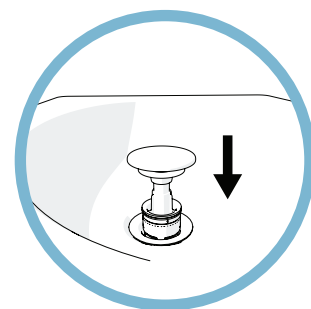

## Новый механизм гарантирует:

- » быструю и удобную очистку (все те же 20 секунд!)
- » более долгий срок службы

1  
Достаньте сифон из слива.

2  
Поверните и промойте под проточной водой.

3  
Установите сифон на место.