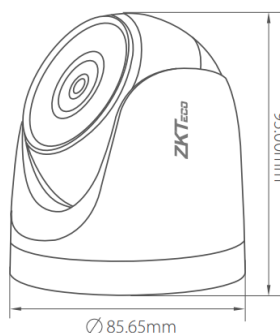

Информация о заказе

| Камера | Модель | Описание |
|------------|------------|---|
| 2MP камера | ES-852021B | Визуальная 2-мегапиксельная IP-камера обнаружения лица с фиксированным объективом |

Размеры (мм)