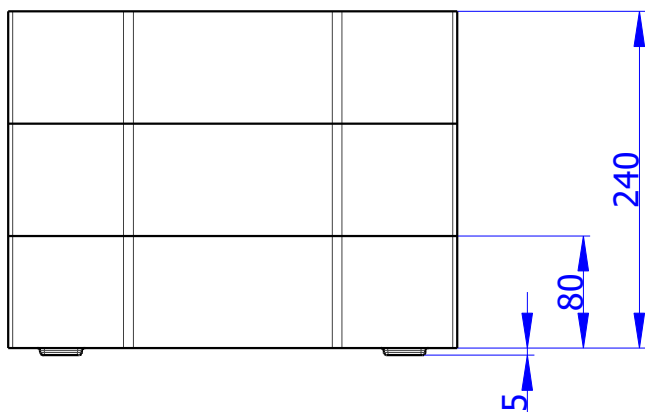

Rozměry v mm
Maße in mm
Dimension in mm

AKKUM 02

30 kg

AKKUM 02

SET AKKUM
SPEICHERSTEINE
ACCUMULATION

30kg