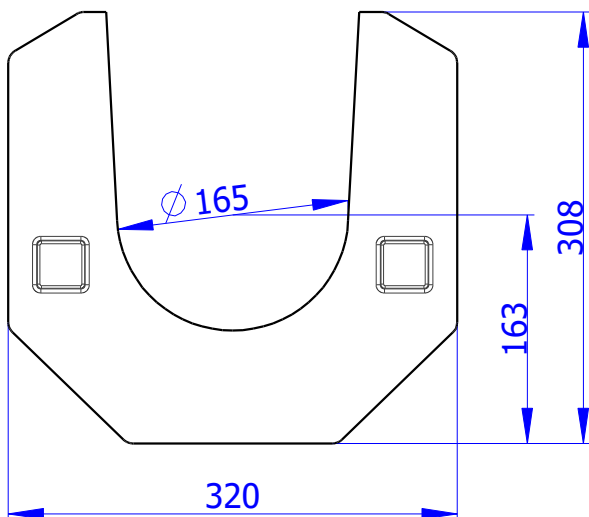

Rozměry v mm
Maße in mm
Dimension in mm

AKKUM 02

30 kg

AKKUM 02

SET AKKUM
SPEICHERSTEINE
ACCUMULATION

30kg