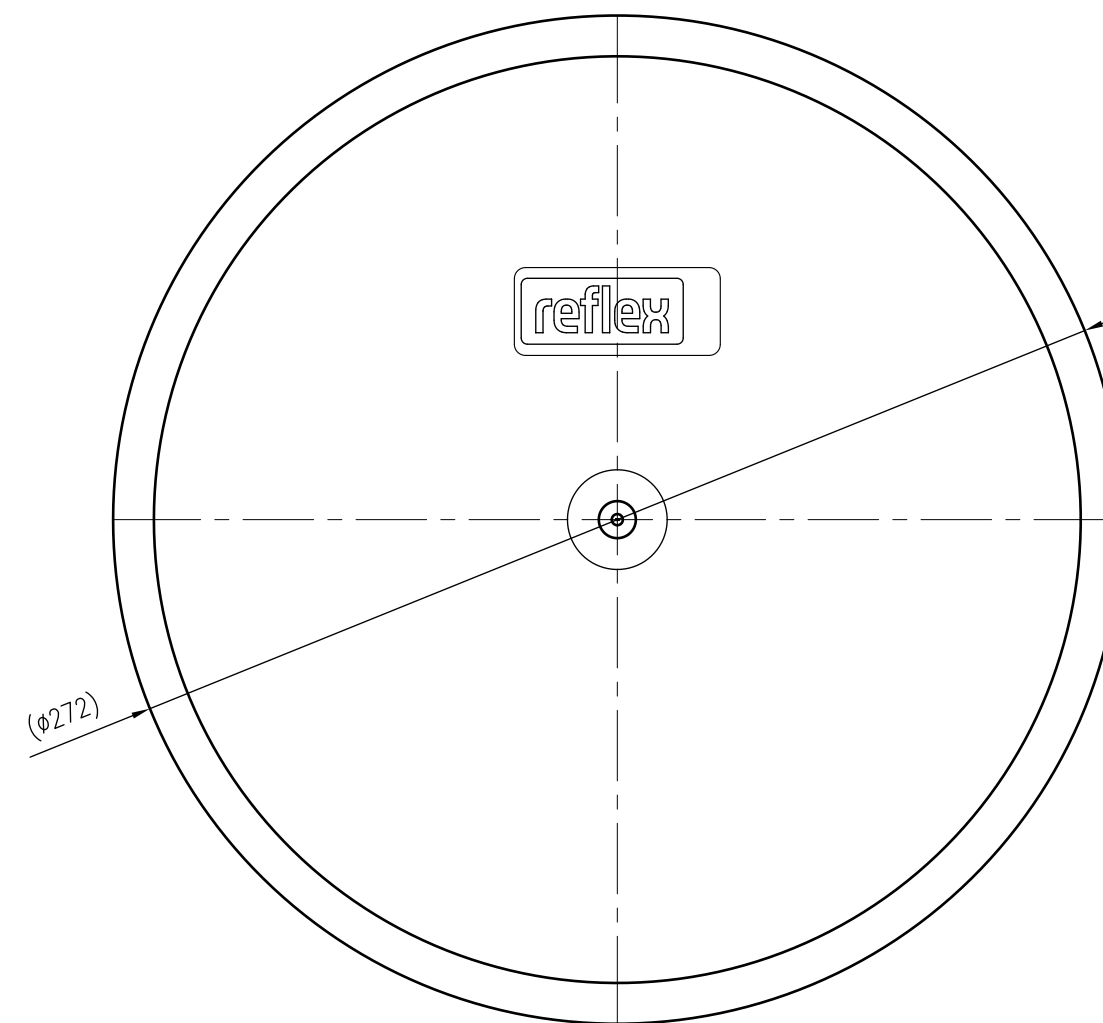

Side view

Front view

Isometric view

Top view

Unterliegt nicht dem Änderungsdienst/ Not subject to change management		Maßstab/ Scale: 1:2	Format/ Size: A2
Revision 25.05.2020	Reflex N8 4bar white – 7202801		