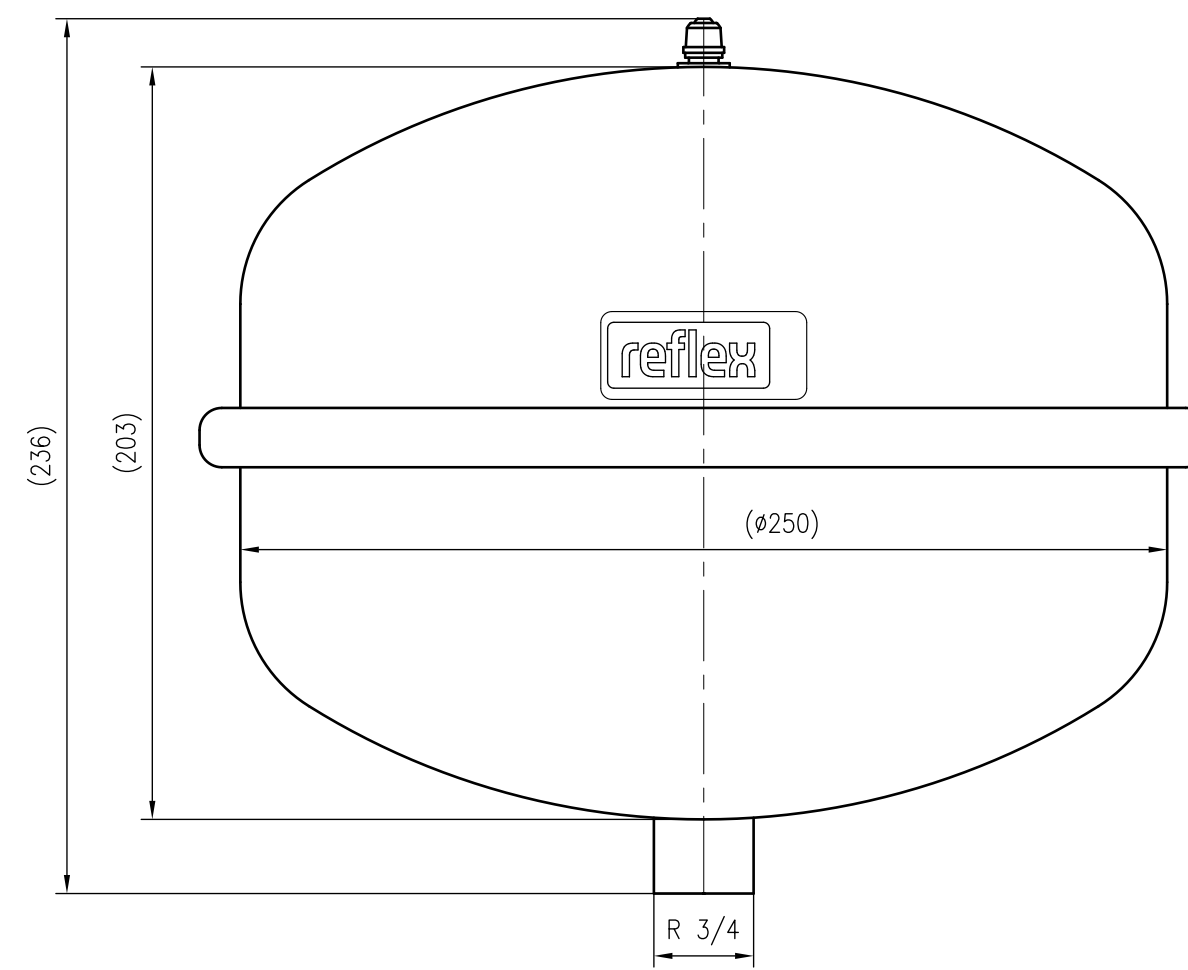

Side view

Front view

Isometric view

Top view

Unterliegt nicht dem Änderungsdienst/ Not subject to change management		Maßstab/ Scale: 1:2	Format/ Size: A2
Revision 25.05.2020	Reflex N8 4bar white – 7202801		