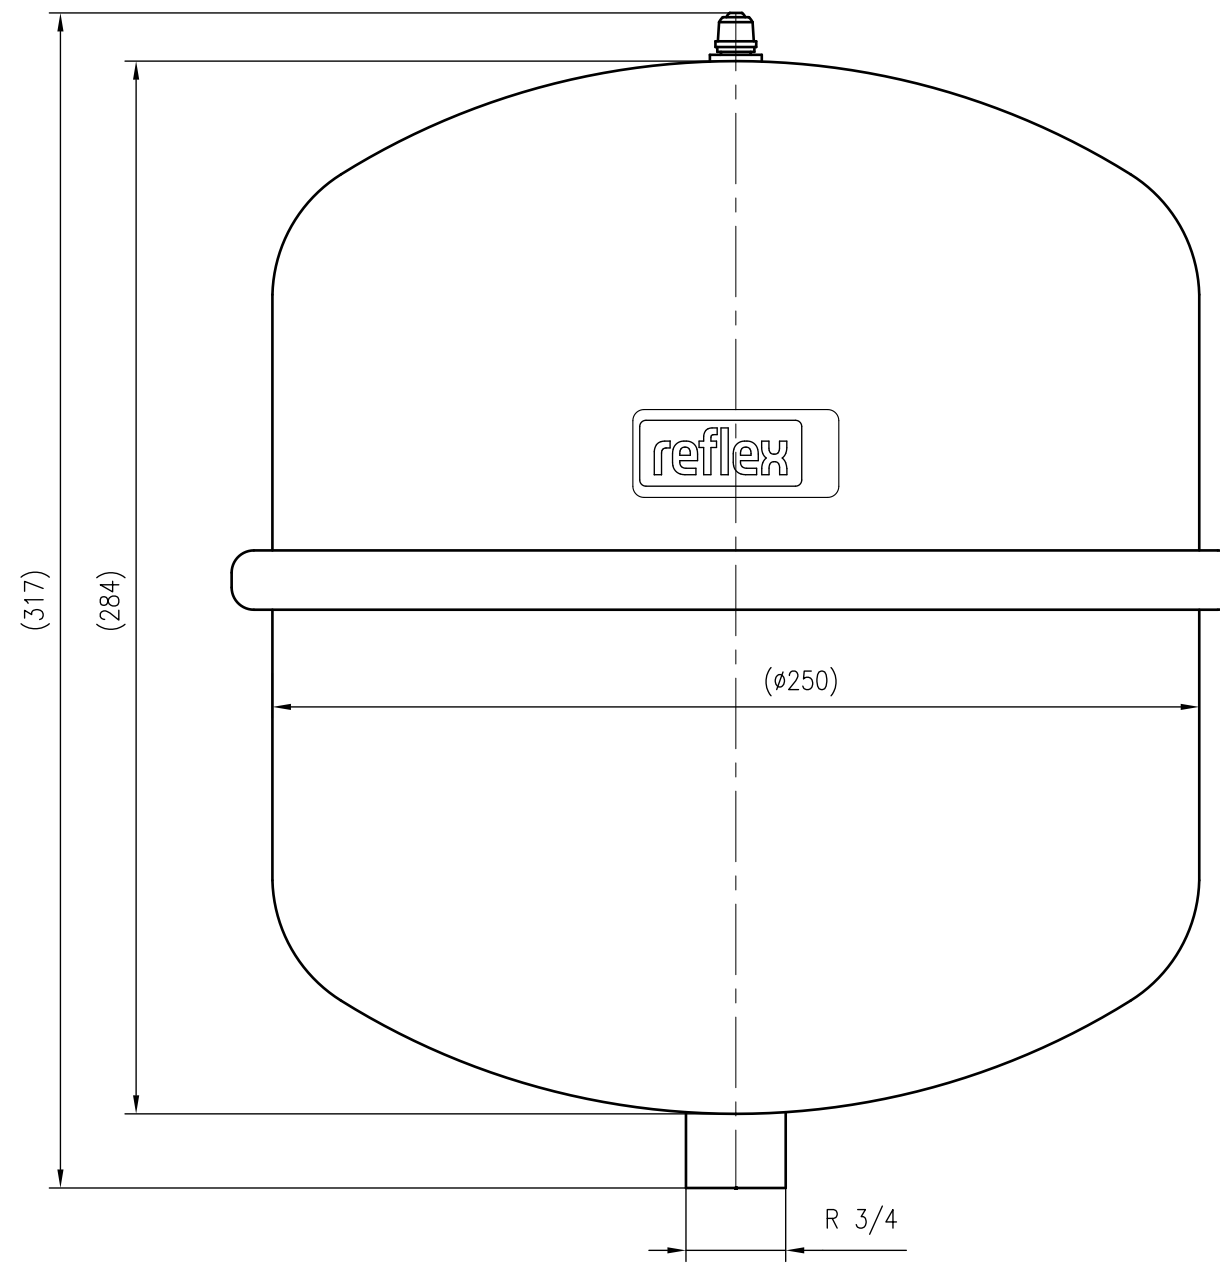

1 2 3 4 5 6 7 8 9 10 11 12

A  
B  
C  
D  
E  
F  
G  
H

A  
B  
C  
D  
E  
F  
G  
H

Side view

Front view

Isometric view

Top view

Unterliegt nicht dem Änderungsdienst/ Not subject to change management	Maßstab/ Scale: 1:2	Format/ Size: A2
Revision 25.05.2020	Reflex N12 4bar white – 7203501	

1 2 3 4 5 6 7 8 9 10 11 12 A2