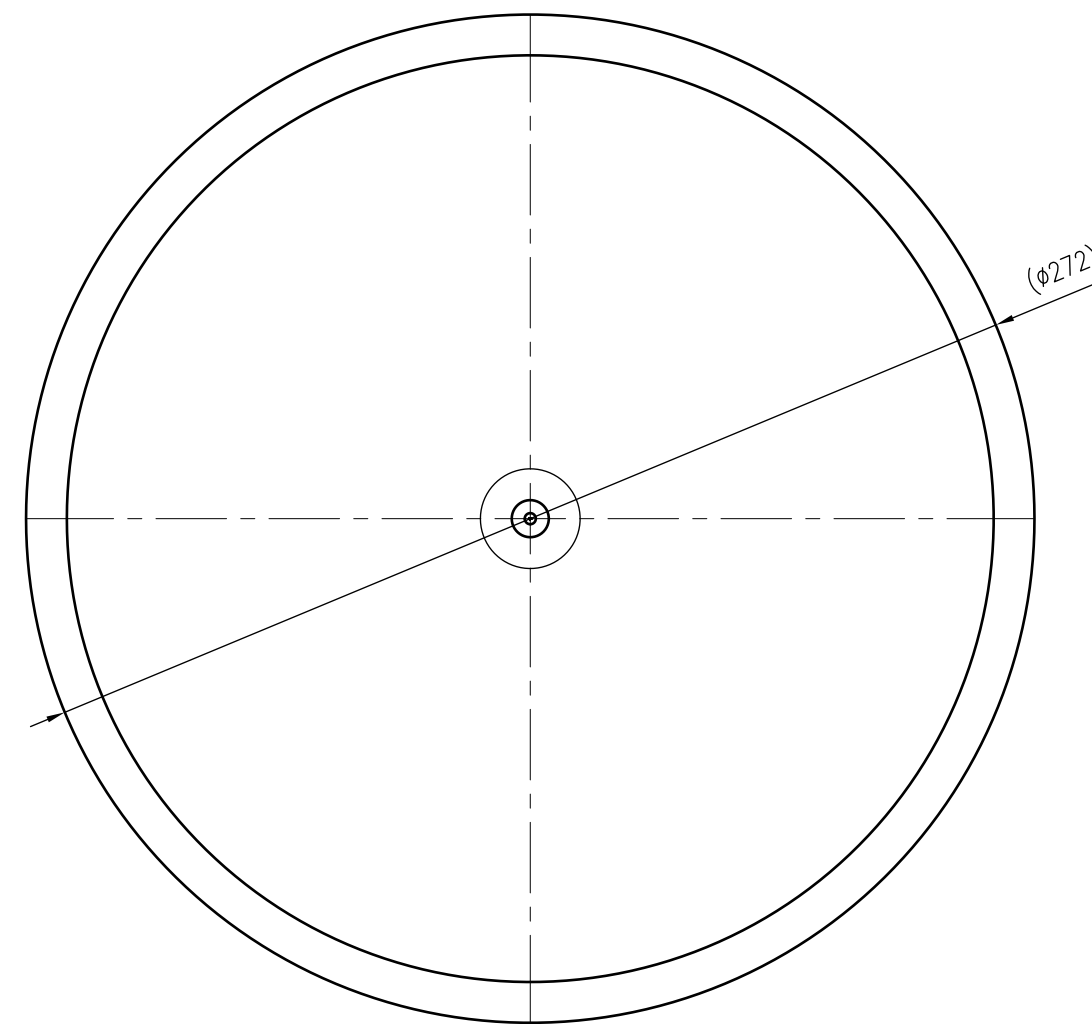

1 2 3 4 5 6 7 8 9 10 11 12

A  
B  
C  
D  
E  
F  
G  
H

A  
B  
C  
D  
E  
F  
G  
H

Side view

Front view

Isometric view

Top view

Unterliegt nicht dem Änderungsdienst/ Not subject to change management	Maßstab/ Scale: 1:2	Format/ Size: A2
Revision 25.05.2020	Reflex N12 4bar white – 7203501	

1 2 3 4 5 6 7 8 9 10 11 12 A2