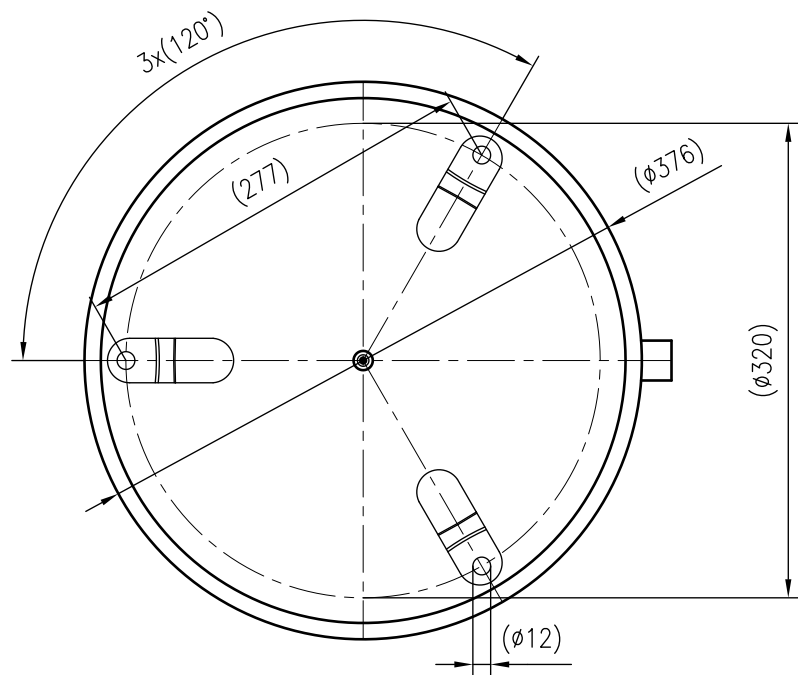

Side view

Front view

Isometric view

Top view

Unterliegt nicht dem Änderungsdienst/ Not subject to change management		Maßstab/ Scale: 1:5	Format/ Size: A3
Revision 25.05.2020	Reflex N35 4bar white – 7208501		