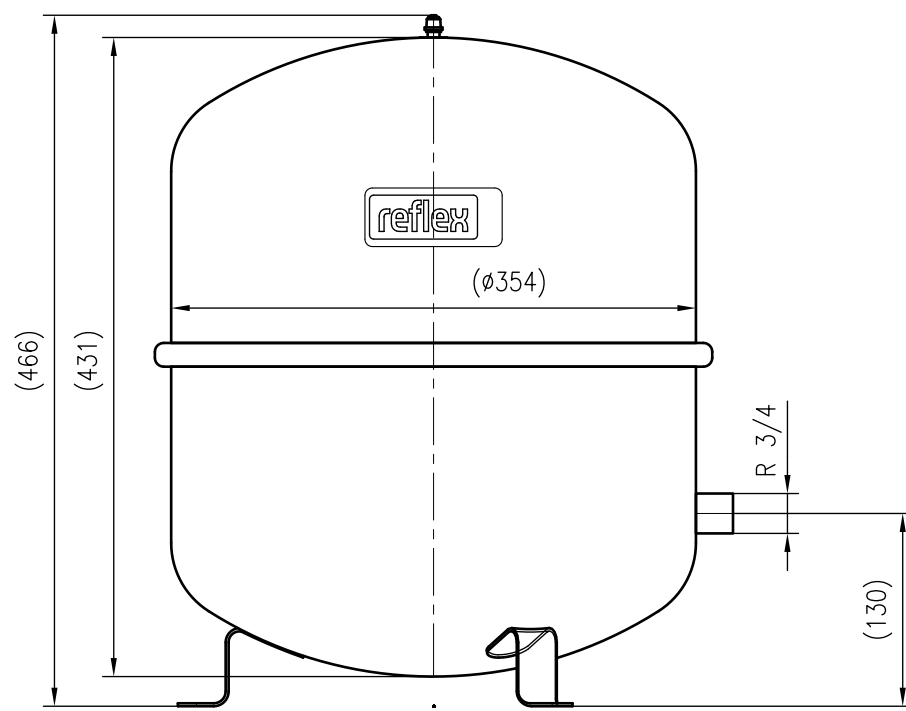

Side view

Front view

Isometric view

Top view

Unterliegt nicht dem Änderungsdienst/ Not subject to change management		Maßstab/ Scale: 1:5	Format/ Size: A3
Revision 25.05.2020	Reflex N35 4bar white – 7208501		