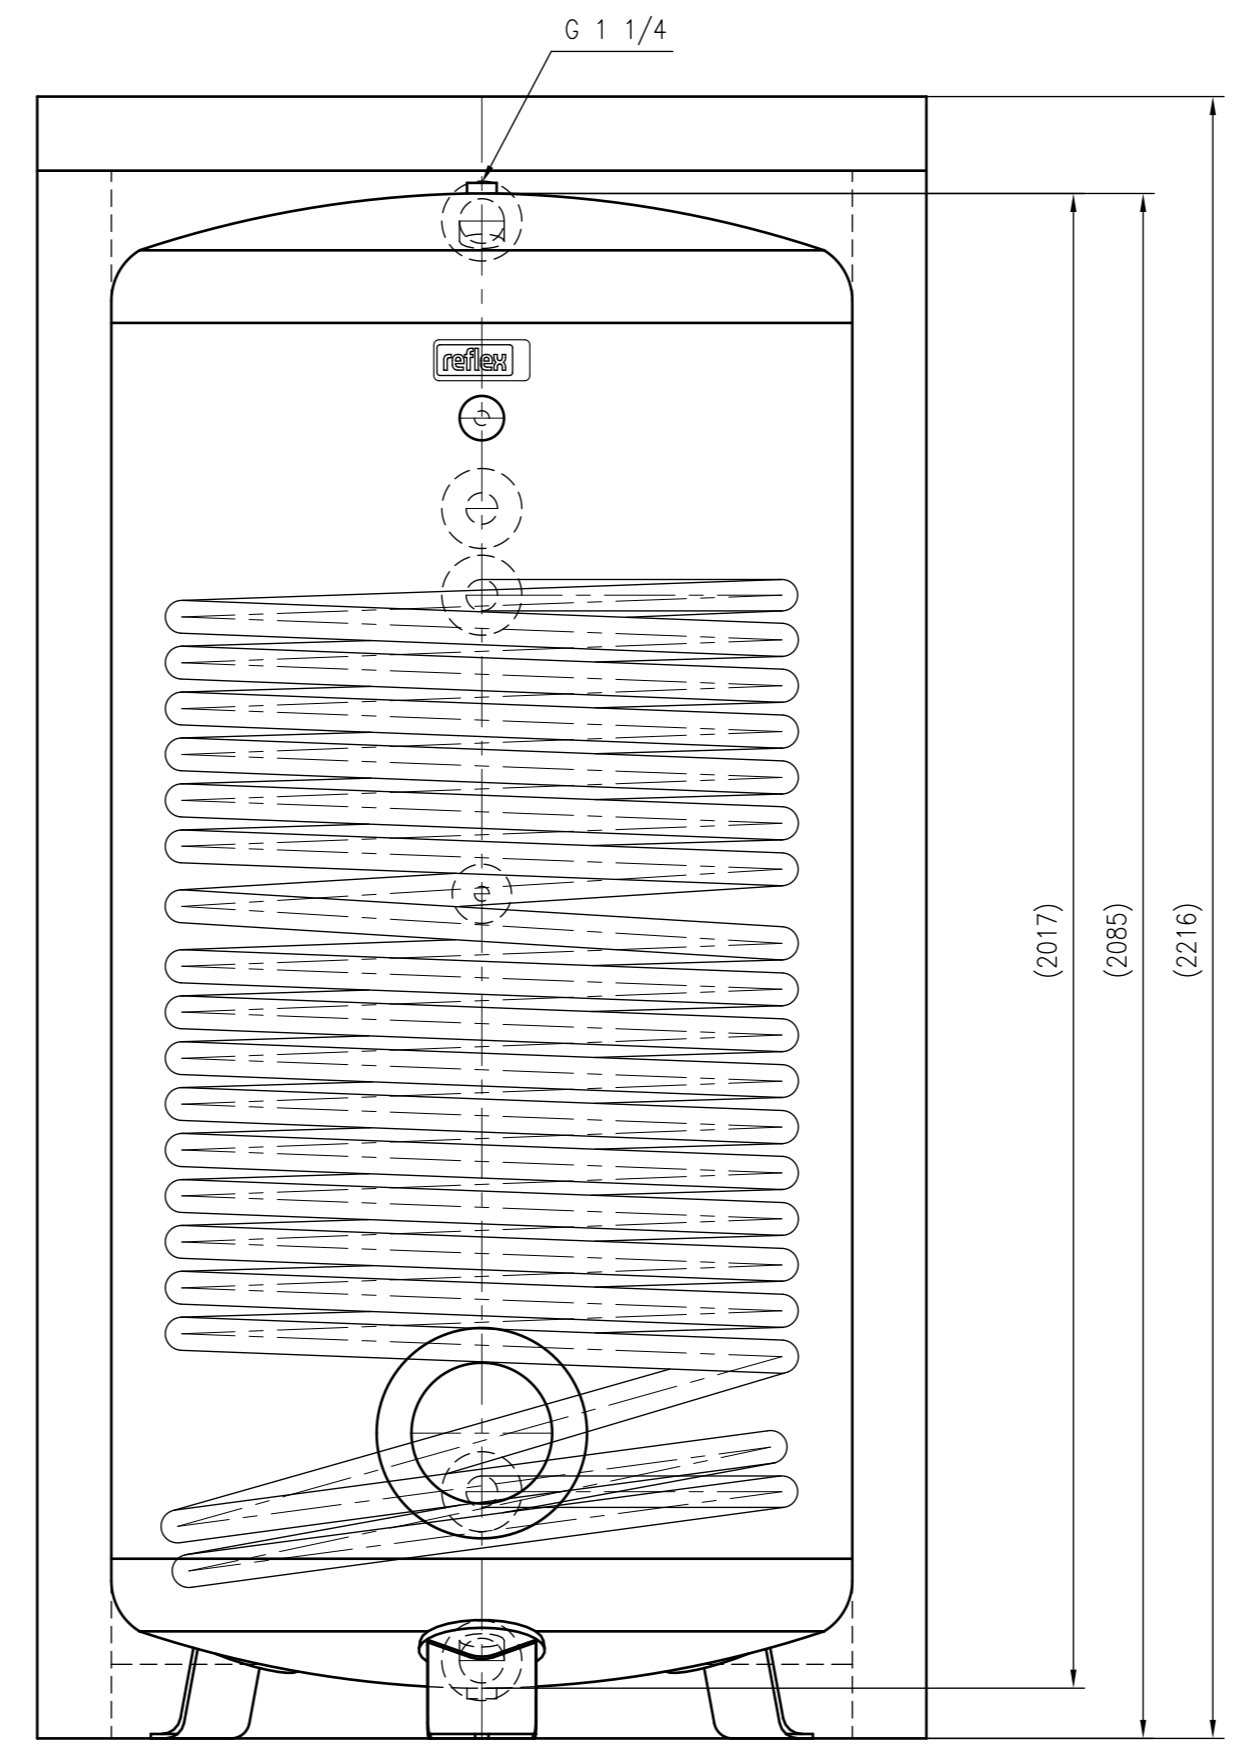

Side view

Front view

Isometric view

Top view

Unterliegt nicht dem Änderungsdienst/ Not subject to change management		Maßstab/ Scale: 1:10	Format/ Size: A1
Revision 23.08.2016	Storatherm Aqua AF 1500 1_C white - 7848200		