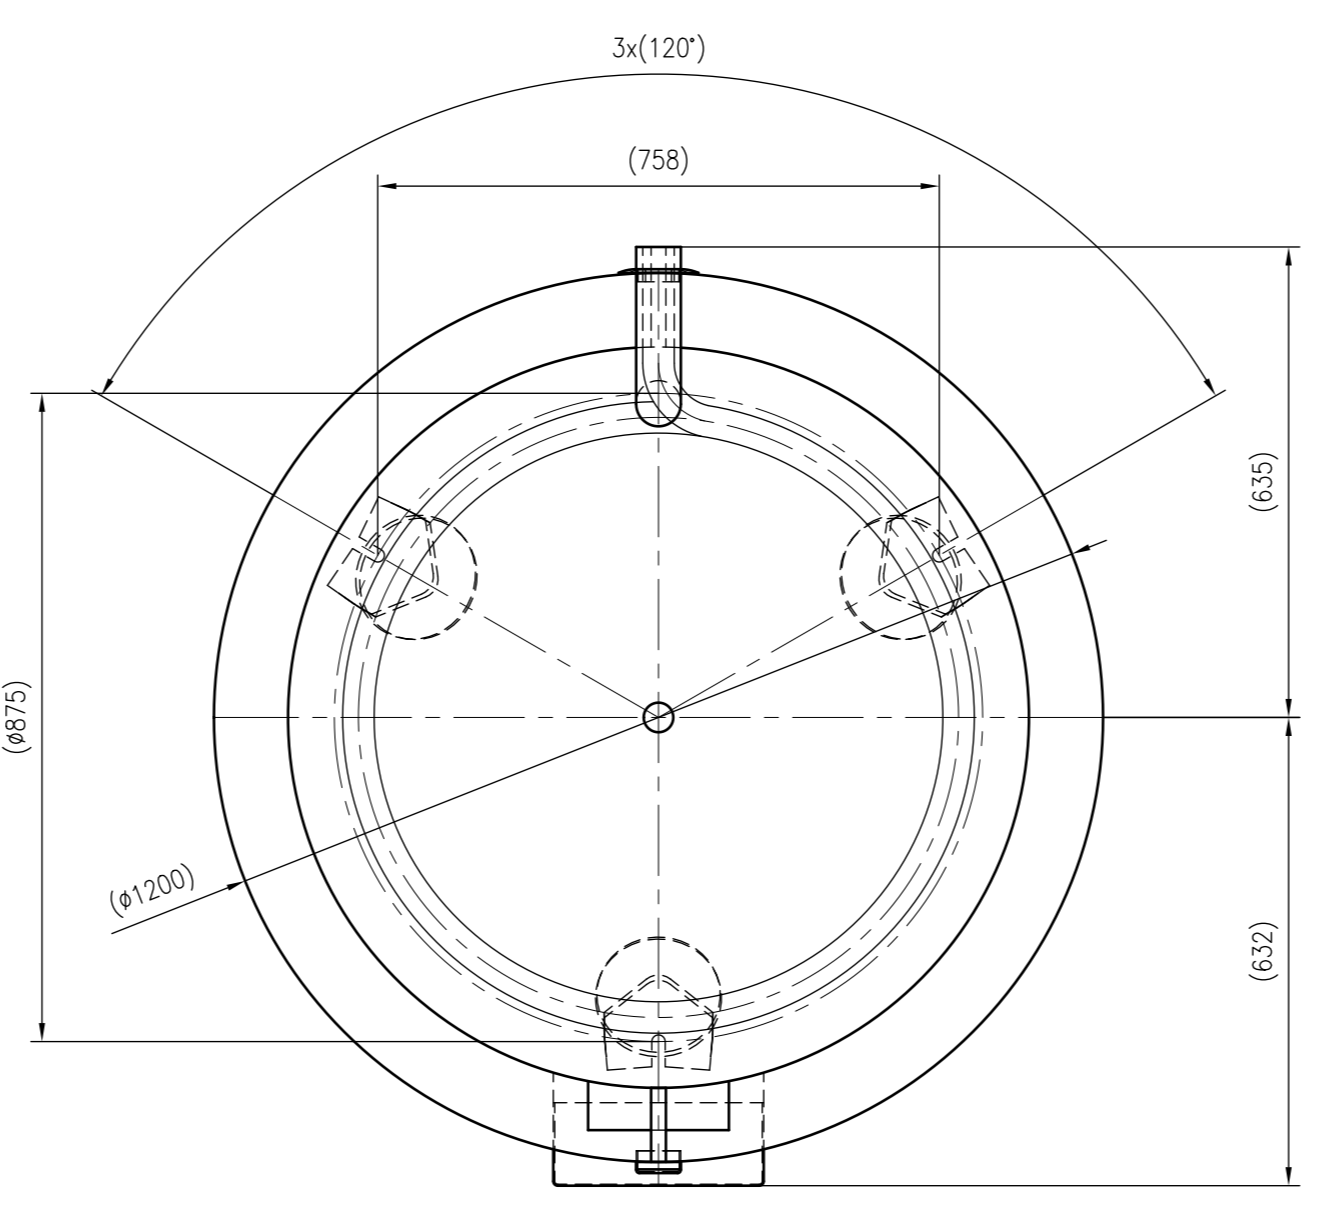

Side view

Front view

Isometric view

Top view

Unterliegt nicht dem Änderungsdienst/ Not subject to change management		Maßstab/ Scale: 1:10	Format/ Size: A1
Revision 23.08.2016	Storatherm Aqua AF 1500 1_C white - 7848200		