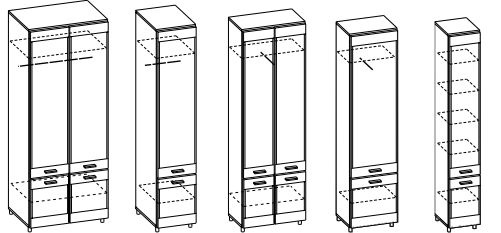

Элементы модульной программы мебели для гостиной «Камелия»

ШК-2602 Шкаф 2172x900x580
ШК-2621 Шкаф 2172x450x580
ШК-2634 Шкаф 2172x720x355
ШК-2641 Шкаф 2172x540x355
ШК-2642 Шкаф 2172x360x355