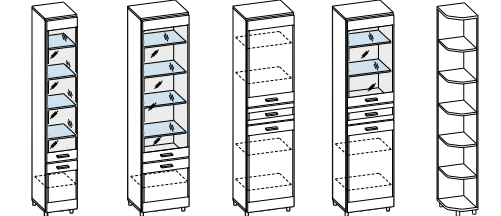

ШК-2602 Шкаф 2172x900x580
ШК-2621 Шкаф 2172x450x580
ШК-2634 Шкаф 2172x720x355
ШК-2641 Шкаф 2172x540x355
ШК-2642 Шкаф 2172x360x355

ШК-2643 Шкаф 2172x360x355
ШК-2644 Шкаф 2172x540x355
ШК-2645 Шкаф 2172x540x355
ШК-2646 Шкаф 2172x540x355
ШК-2652 Шкаф 2172x283x330