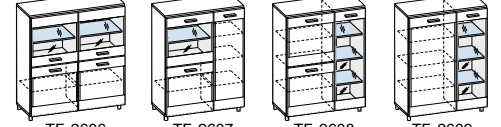

ТБ-2601 Тумба 1140x1260x355
ТБ-2602 Тумба 1140x1260x355
ТБ-2605 Тумба 1140x1080x355

ТБ-2606 Тумба 1140x1080x355
ТБ-2607 Тумба 1140x900x355
ТБ-2608 Тумба 1140x900x355
ТБ-2609 Тумба 1140x900x355