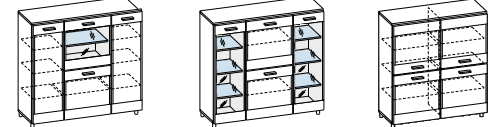

ШК-2643 Шкаф 2172x360x355
ШК-2644 Шкаф 2172x540x355
ШК-2645 Шкаф 2172x540x355
ШК-2646 Шкаф 2172x540x355
ШК-2652 Шкаф 2172x283x330

ТБ-2601 Тумба 1140x1260x355
ТБ-2602 Тумба 1140x1260x355
ТБ-2605 Тумба 1140x1080x355