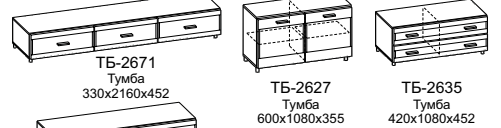

ТБ-2606 Тумба 1140x1080x355
ТБ-2607 Тумба 1140x900x355
ТБ-2608 Тумба 1140x900x355
ТБ-2609 Тумба 1140x900x355

ТБ-2671 Тумба 330x2160x452
ТБ-2627 Тумба 600x1080x355
ТБ-2635 Тумба 420x1080x452