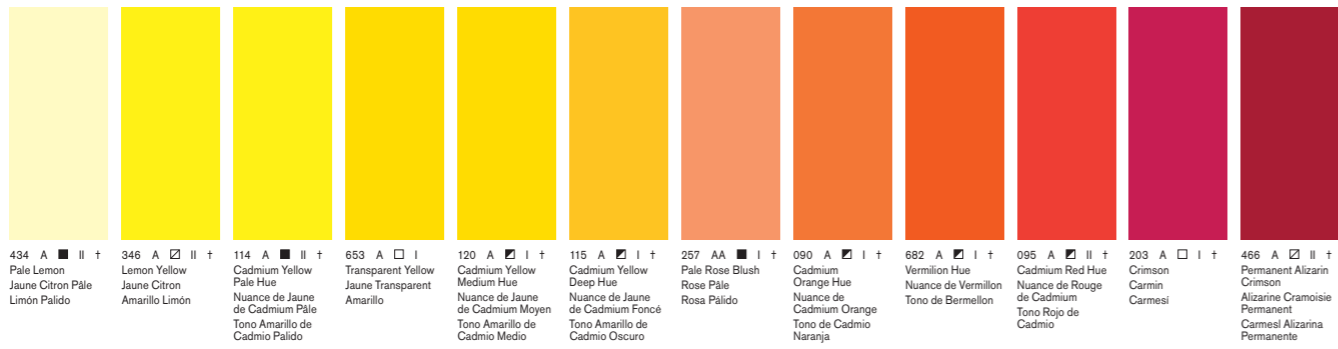

GALERIA ACRYLIC™

Colour Chart
Carte de Nuances
Carta de Colores
Cartella Colori
Farbkarte
Kleurenkaart
Färgkarta

Galeria Acrylic Colours are strong and vibrant with good covering power and a smooth, satin finish. For further information visit www.winsornewton.com

Les couleurs acryliques Galeria sont puissantes et vives, avec un bon pouvoir couvrant et un fini satiné et lisse. Pour plus d'informations, visitez www.winsornewton.com

Las pinturas acrílicas Galeria son fuertes y vivas, tienen una buena capacidad de cobertura y ofrecen un acabado suave y satinado. Para más información visitar www.winsornewton.com

Gli Acrilici Galeria sono colori intensi e vivaci, con un ottimo potere coprente e una finitura liscia e satinata. Per approfondimenti, visitare www.winsornewton.com

Galeria sind kräftige, lebhaft Acrylfarben mit guter Deckkraft und glatter, seidenmattm Aussehen. Für weitere Informationen besuchen Sie www.winsornewton.com

Sizes Available / Formats Disponibles:

60 colours - 60ml / 120ml / 200ml Tubes / 500ml Pots
60 couleurs - Tubes de 60ml / 120ml / 200ml / Pots de 500ml