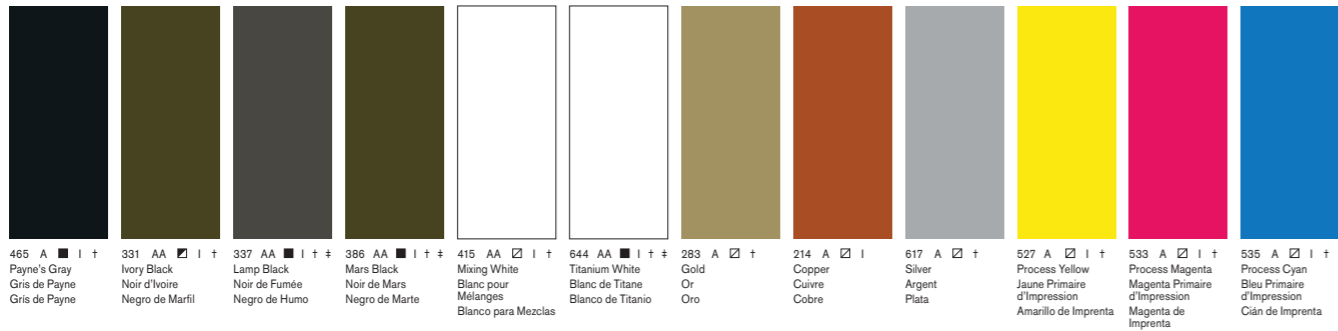

GALERIA ACRYLIC™

Colour Chart
Carte de Nuances
Carta de Colores
Cartella Colori
Farbkarte
Kleurenkaart
Färgkarta

Galeria Acrylic Colours are strong and vibrant with good covering power and a smooth, satin finish. For further information visit www.winsornewton.com

Les couleurs acryliques Galeria sont puissantes et vives, avec un bon pouvoir couvrant et un fini satiné et lisse. Pour plus d'informations, visitez www.winsornewton.com

Las pinturas acrílicas Galeria son fuertes y vivas, tienen una buena capacidad de cobertura y ofrecen un acabado suave y satinado. Para más información visitar www.winsornewton.com

Gli Acrilici Galeria sono colori intensi e vivaci, con un ottimo potere coprente e una finitura liscia e satinata. Per approfondimenti, visitare www.winsornewton.com

Galeria sind kräftige, lebhaft Acrylfarben mit guter Deckkraft und glatter, seidenmattm Aussehen. Für weitere Informationen besuchen Sie www.winsornewton.com

Sizes Available / Formats Disponibles:

60 colours - 60ml / 120ml / 200ml Tubes / 500ml Pots
60 couleurs - Tubes de 60ml / 120ml / 200ml / Pots de 500ml