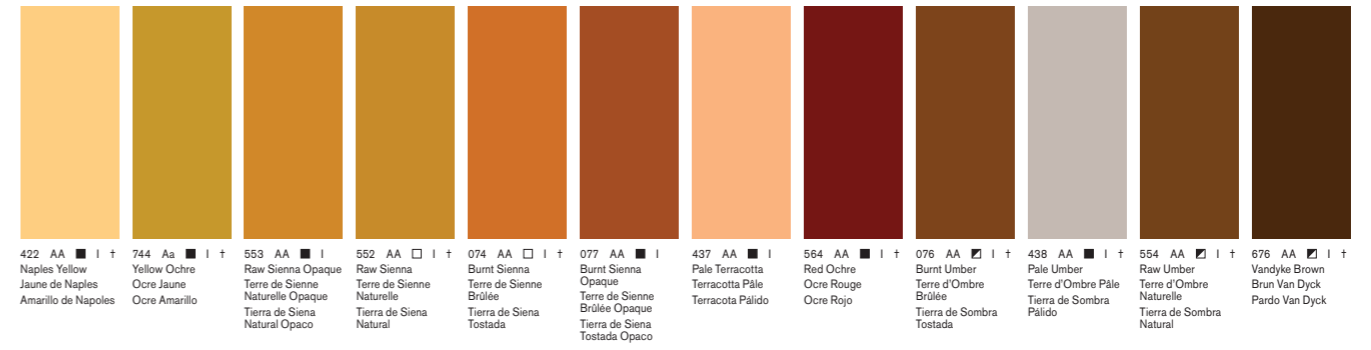

GALERIA ACRYLIC™

Colour Chart
Carte de Nuances
Carta de Colores
Cartella Colori
Farbkarte
Kleurenkaart
Färgkarta

Galeria Acrylic Colours are strong and vibrant with good covering power and a smooth, satin finish. For further information visit www.winsornewton.com

Les couleurs acryliques Galeria sont puissantes et vives, avec un bon pouvoir couvrant et un fini satiné et lisse. Pour plus d'informations, visitez www.winsornewton.com

Las pinturas acrílicas Galeria son fuertes y vivas, tienen una buena capacidad de cobertura y ofrecen un acabado suave y satinado. Para más información visitar www.winsornewton.com

Gli Acrilici Galeria sono colori intensi e vivaci, con un ottimo potere coprente e una finitura liscia e satinata. Per approfondimenti, visitare www.winsornewton.com

Galeria sind kräftige, lebhaft Acrylfarben mit guter Deckkraft und glatter, seidenmattm Aussehen. Für weitere Informationen besuchen Sie www.winsornewton.com

Sizes Available / Formats Disponibles:

60 colours - 60ml / 120ml / 200ml Tubes / 500ml Pots
60 couleurs - Tubes de 60ml / 120ml / 200ml / Pots de 500ml