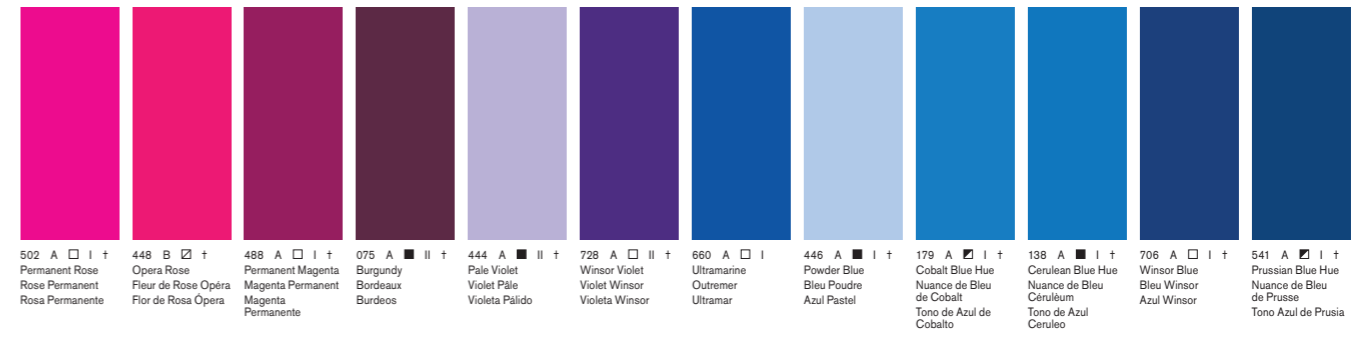

GALERIA ACRYLIC™

Colour Chart
Carte de Nuances
Carta de Colores
Cartella Colori
Farbkarte
Kleurenkaart
Färgkarta

Galeria Acrylic Colours are strong and vibrant with good covering power and a smooth, satin finish. For further information visit www.winsornewton.com

Les couleurs acryliques Galeria sont puissantes et vives, avec un bon pouvoir couvrant et un fini satiné et lisse. Pour plus d'informations, visitez www.winsornewton.com

Las pinturas acrílicas Galeria son fuertes y vivas, tienen una buena capacidad de cobertura y ofrecen un acabado suave y satinado. Para más información visitar www.winsornewton.com

Gli Acrilici Galeria sono colori intensi e vivaci, con un ottimo potere coprente e una finitura liscia e satinata. Per approfondimenti, visitare www.winsornewton.com

Galeria sind kräftige, lebhaft Acrylfarben mit guter Deckkraft und glatter, seidenmattm Aussehen. Für weitere Informationen besuchen Sie www.winsornewton.com

Sizes Available / Formats Disponibles:

60 colours - 60ml / 120ml / 200ml Tubes / 500ml Pots
60 couleurs - Tubes de 60ml / 120ml / 200ml / Pots de 500ml