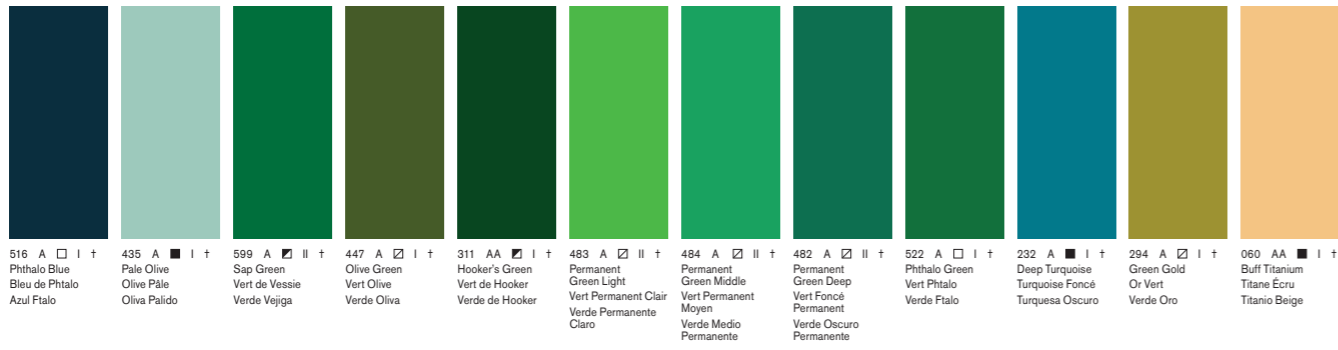

GALERIA ACRYLIC™

Colour Chart
Carte de Nuances
Carta de Colores
Cartella Colori
Farbkarte
Kleurenkaart
Färgkarta

Galeria Acrylic Colours are strong and vibrant with good covering power and a smooth, satin finish. For further information visit www.winsornewton.com

Les couleurs acryliques Galeria sont puissantes et vives, avec un bon pouvoir couvrant et un fini satiné et lisse. Pour plus d'informations, visitez www.winsornewton.com

Las pinturas acrílicas Galeria son fuertes y vivas, tienen una buena capacidad de cobertura y ofrecen un acabado suave y satinado. Para más información visitar www.winsornewton.com

Gli Acrilici Galeria sono colori intensi e vivaci, con un ottimo potere coprente e una finitura liscia e satinata. Per approfondimenti, visitare www.winsornewton.com

Galeria sind kräftige, lebhaft Acrylfarben mit guter Deckkraft und glatter, seidenmattm Aussehen. Für weitere Informationen besuchen Sie www.winsornewton.com

Sizes Available / Formats Disponibles:

60 colours - 60ml / 120ml / 200ml Tubes / 500ml Pots
60 couleurs - Tubes de 60ml / 120ml / 200ml / Pots de 500ml