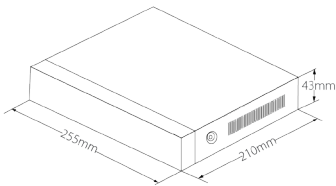

Общие параметры

Корпус	1U
Рабочая температура	-10°C ~ 55°C
Рабочая влажность	10% ~ 90%
Размеры (Д*Ш*В)	255 * 210 * 43 (мм)
Вес-нетто	2.5кг (без HDD)
Вес-брутто	3кг (безHDD)

Информация для заказа

Название	Модель	Описание
PoE NVR	Z8504NER-4P	4CH H.265+ PoE NVR, 1SATA

Размеры (мм)