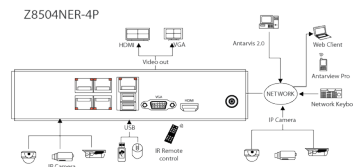

Задняя панель

Официальное представительство "ЗКТЕКО СО.,LTD" в России и СНГ: Тел. +7 (495) 132-31-33.

107078, г. Москва, ул. Новорязанская, д.18, стр. 5.

www.zkteco.ru

www.zkteco.com