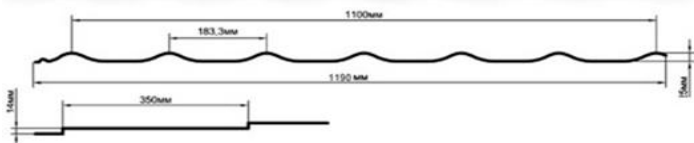

stalmarket.by

Адрес склада: аг. Колодищи, ул. Чкалова, 57

Заказ металла по телефону: +375-29-385-71-05

Принимаем заказы от 25 м2, первая цена за объем больше 45 м2, вторая - до 45 м2

№	Наименование продукции	Ед. изм.	Полиэстер 25 мкм ЭКОНОМ, руб.	Полиэстер 25 мкм СТАНДАРТ, руб.	Полиэстер 25 мкм ПРЕМИУМ, руб.	Полиэстер 25 мкм ДВУХСТОРОННИЙ, руб.	Полиэстер МАТОВЫЙ, руб.	Полиэстер МАТОВЫЙ, руб.	Цинк 120, руб.	Цинк 120, руб.	Цинк 120, руб.	Цинк 120, руб.
	Толщина металла, мм		0,40	0,45	0,50	стандарт	0,45	0,50	0,40	0,45	0,50	0,70
1	Металлочерепица "СУПЕРМОНТЕРРЕЙ", 1190*L мм			18,10/18,97	20,50/21,49	--	19,72/20,67	22,12/23,19	--	--	--	--
2	Профнастил С-8 1200xL мм	м2	15,60/16,35	17,50/18,34	19,66/20,61	18,10/18,97	19,18/20,10	21,10/22,12	13,08/13,70	15,00/15,72	17,64/18,49	--
3	Профнастил МП-20 1150xL мм А, В, R	м2	16,20/16,98	17,80/18,66	20,38/21,36	18,28/19,16	19,42/20,36	21,70/22,75	13,56/14,21	15,24/15,97	18,12/19	--
4	Плоский лист 1250xL мм	м2	16,20/16,98	17,20/18,03	18,70/19,60	18,10/18,97	19,18/20,10	20,50/21,49	12,60/13,20	14,82/15,53	17,10/17,93	22,70/23,80
5	Плоский лист в пленке 1250xL мм	м2	16,2/16,68	17,38/18,22	18,7/19,60	18,10/18,97	--	--	--	--	--	--

Цвета по ral 9003, 9005, 8017, 3005, 6005, 5005, 7004, 7024 и др.

Конкретный цвет уточнять по телефону: +375293857105

Металлочерепица Супермонтеррей"

вар. А, В

- Ⓐ лицевая сторона по варианту А (по умолчанию)
- Ⓑ лицевая сторона по варианту В (оговаривается отдельно)