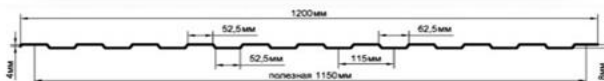

Цвета по ral 9003, 9005, 8017, 3005, 6005, 5005, 7004, 7024 и др.

Конкретный цвет уточнять по телефону: +375293857105

Металлочерепица Супермонтеррей"

вар. А, В

- Ⓐ лицевая сторона по варианту А (по умолчанию)
- Ⓑ лицевая сторона по варианту В (оговаривается отдельно)