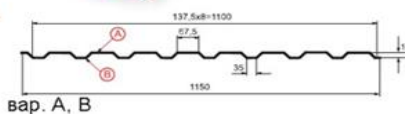

stalmarket.by

Адрес склада: аг. Колодищи, ул. Чкалова, 57

Заказ металла по телефону: +375-29-385-71-05

Принимаем заказы от 25 м2, первая цена за объем больше 45 м2, вторая - до 45 м2

№	Наименование продукции	Ед. изм.	Полиэстер 25 мкм ЭКОНОМ, руб.	Полиэстер 25 мкм СТАНДАРТ, руб.	Полиэстер 25 мкм ПРЕМИУМ, руб.	Полиэстер 25 мкм ДВУХСТОРОННИЙ, руб.	Полиэстер МАТОВЫЙ, руб.	Полиэстер МАТОВЫЙ, руб.	Цинк 120, руб.	Цинк 120, руб.	Цинк 120, руб.	Цинк 120, руб.
	Толщина металла, мм		0,40	0,45	0,50	стандарт	0,45	0,50	0,40	0,45	0,50	0,70
1	Металлочерепица "СУПЕРМОНТЕРРЕЙ", 1190*L мм			18,10/18,97	20,50/21,49	--	19,72/20,67	22,12/23,19	--	--	--	--
2	Профнастил С-8 1200xL мм	м2	15,60/16,35	17,50/18,34	19,66/20,61	18,10/18,97	19,18/20,10	21,10/22,12	13,08/13,70	15,00/15,72	17,64/18,49	--
3	Профнастил МП-20 1150xL мм А, В, R	м2	16,20/16,98	17,80/18,66	20,38/21,36	18,28/19,16	19,42/20,36	21,70/22,75	13,56/14,21	15,24/15,97	18,12/19	--
4	Плоский лист 1250xL мм	м2	16,20/16,98	17,20/18,03	18,70/19,60	18,10/18,97	19,18/20,10	20,50/21,49	12,60/13,20	14,82/15,53	17,10/17,93	22,70/23,80
5	Плоский лист в пленке 1250xL мм	м2	16,2/16,68	17,38/18,22	18,7/19,60	18,10/18,97	--	--	--	--	--	--

Цвета по ral 9003, 9005, 8017, 3005, 6005, 5005, 7004, 7024 и др.

Конкретный цвет уточнять по телефону: +375293857105

Металлочерепица Супермонтеррей"

вар. А, В

- Ⓐ лицевая сторона по варианту А (по умолчанию)
- Ⓑ лицевая сторона по варианту В (оговаривается отдельно)