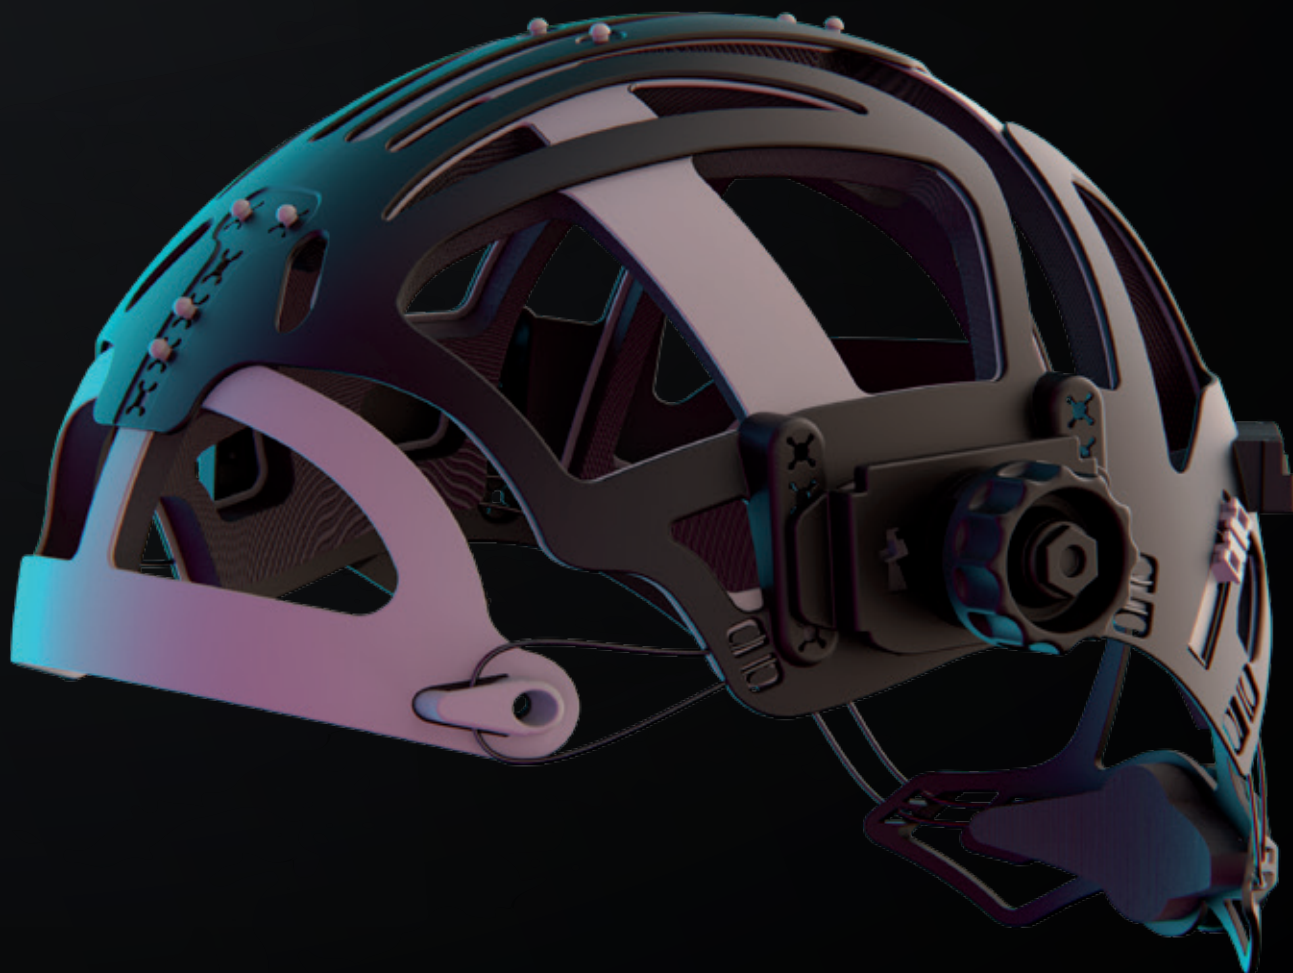

# OPTREL ISOFIT™ HEADGEAR

Революционное оголовье  
для максимального комфорта

 **optrel**®  
swiss made 

SEE  
WHAT YOU  
CAN DO

# Новое optrel IsoFit® оголовье. Подходит просто идеально.

Внешний, стабилизирующий  
уровень оголовья

Внутренний, гибкий  
уровень оголовья

Индивидуально регулируемый  
стабилизатор на лобовой части

Теперь инженеры optrel установили новый эталон с совершенно новым оголовьем IsoFit®. IsoFit® это единственный продукт в мире, который регулируется по ширине, длине и высоте для любой формы головы - 3-мерная регулировка. Вот почему мы считаем, что он идеально подходит любому.

Внутренний слой и стабилизаторы снабжены чрезвычайно удобными трикотажными текстильными накладками. При любом повороте микрорегулируемого поворотного колеса внутренний слой, а также стабилизаторы плотно прилегают к голове пользователя.