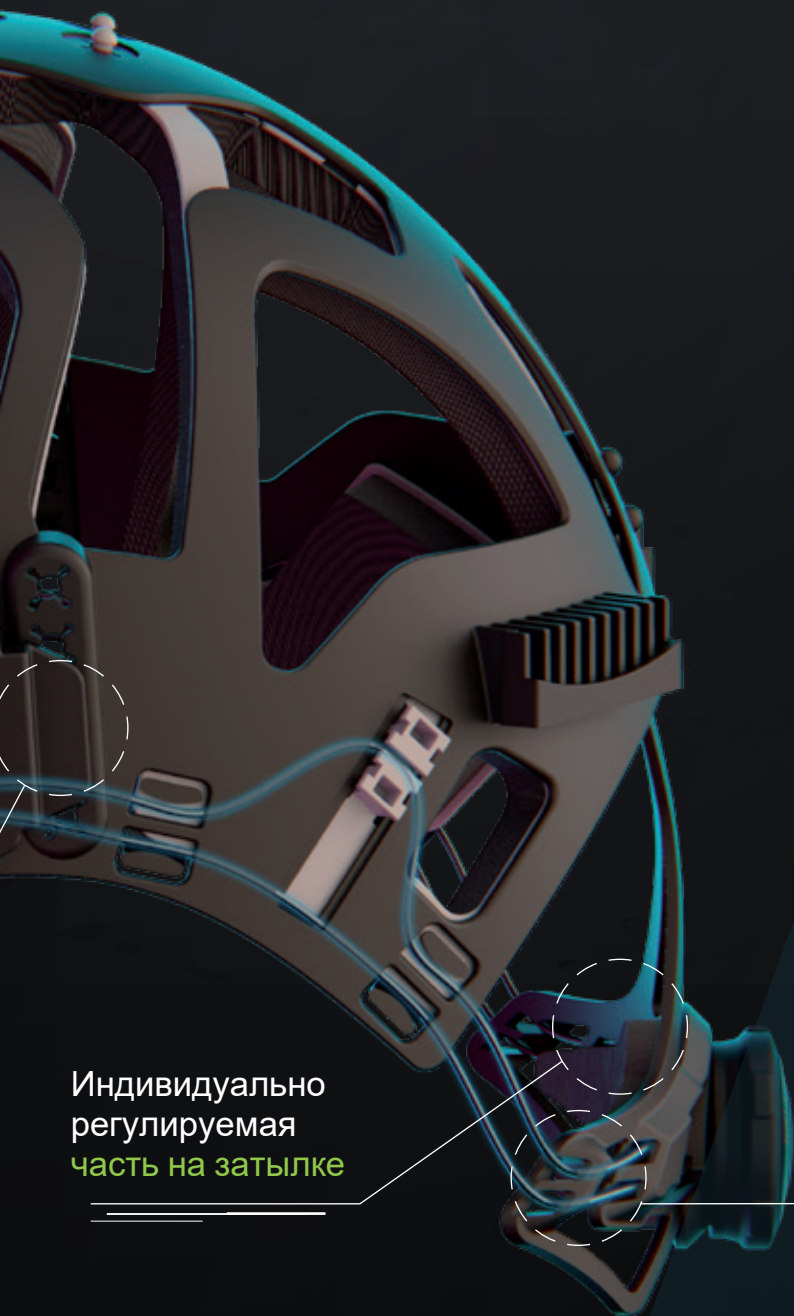

Широкая поверхность, **сменные комфортные прокладки** со 100% большим поверхностным контактом обеспечивают идеальное распределение веса

Индивидуально регулируемая часть на затылке