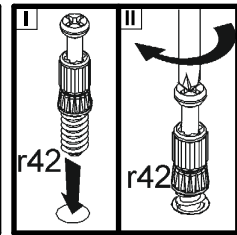

S228-REG1W2S/20/7

1