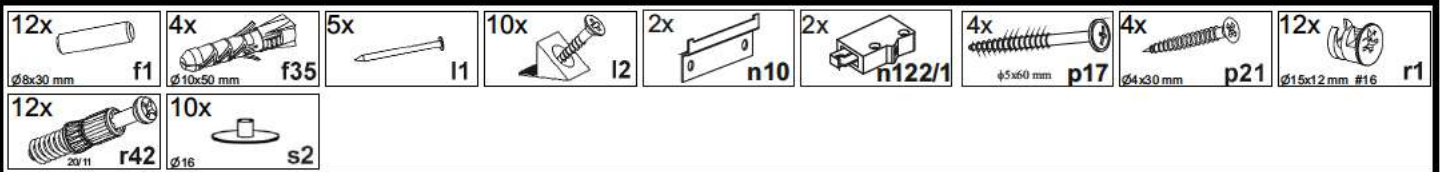

**A****PORTO****S322-SFW/120**

A	B	C	D	
1	S322 1122	345	300	1/1
2	S322 1123	345	300	1/1
3	S322 1124	326	274	1/1
4	S322 2207	1200	311	1/1
5	S322 3312	1112	297	1/1
6	S322 9923	337	1122	1/1