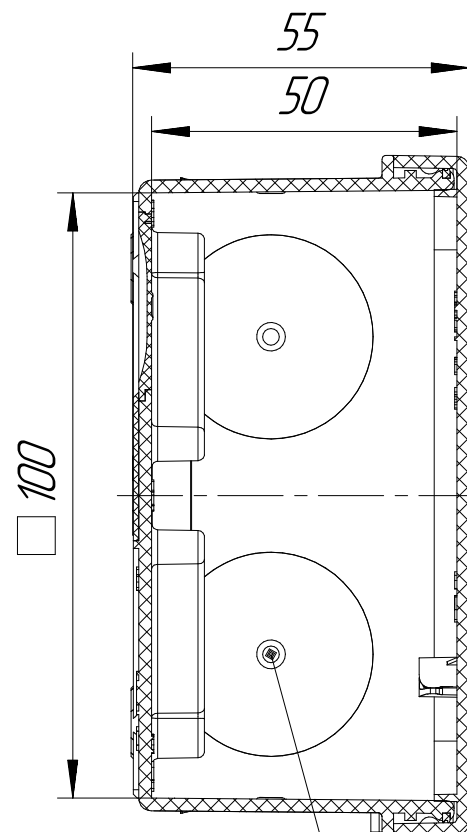

Промрукав
Русский производитель электрики

*Вводное отверстие под кабель
или трубу диаметром не более 16 мм*

*Вводные отверстия под кабель
или трубу диаметром не более 25 мм
8 шт*

Коробка распределительная 60-0300-9005 для прямого монтажа двухкомпонентная безгалогенная (HF) черная 100x100x50