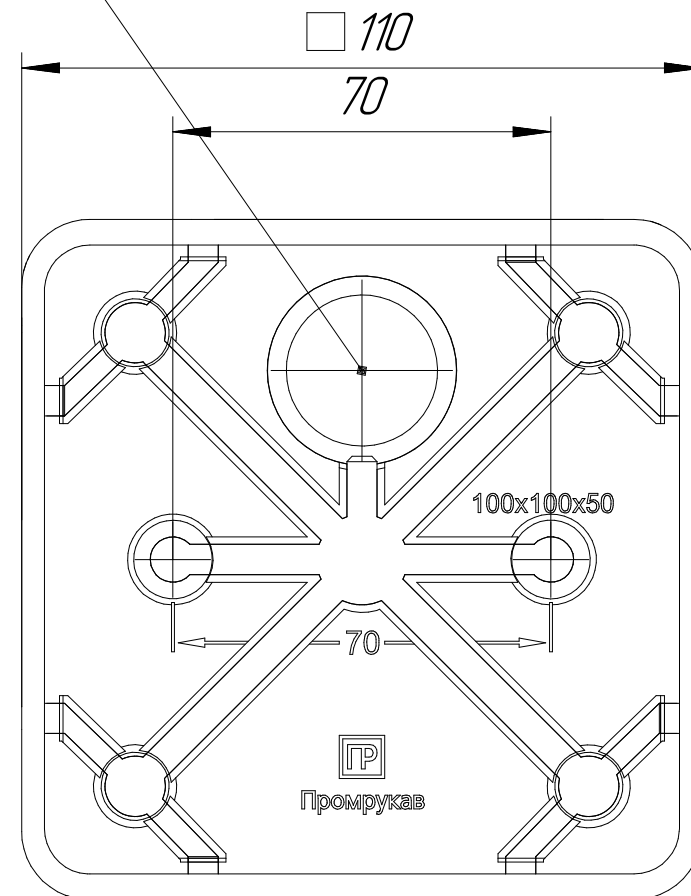

Промрукав
Русский производитель электрики

*Вводное отверстие под кабель
или трубу диаметром не более 16 мм*

*Вводные отверстия под кабель
или трубу диаметром не более 25 мм
8 шт*

Коробка распределительная 60-0300-9005 для прямого монтажа двухкомпонентная безгалогенная (HF) черная 100x100x50