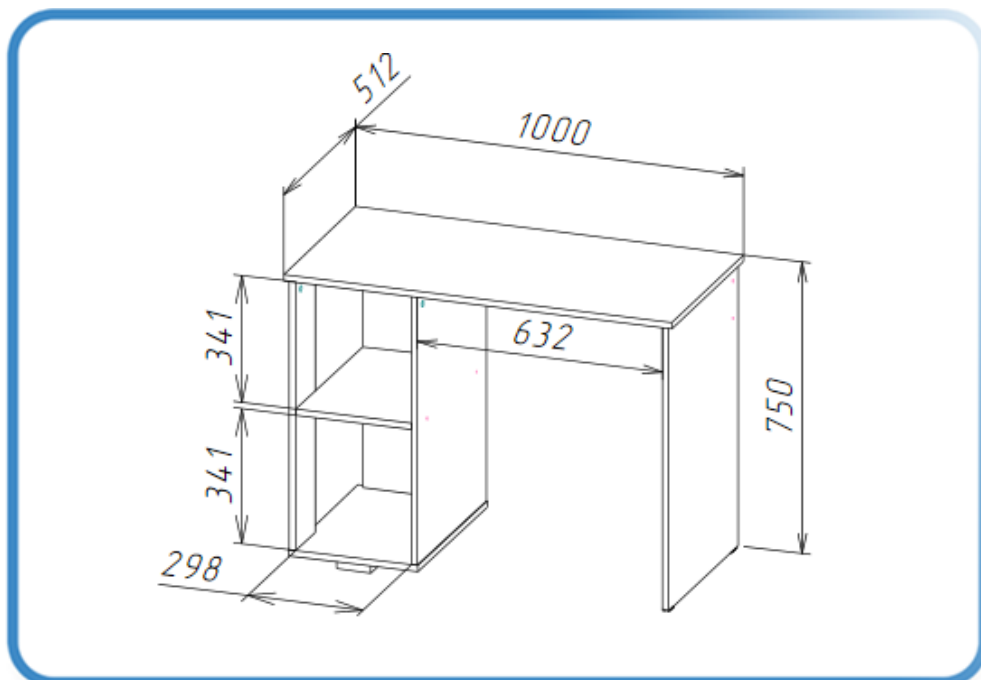

КРАТКОЕ ТЕХНИЧЕСКОЕ ОПИСАНИЕ ПИСЬМЕННЫЙ СТОЛ

СП-5

Письменный стол СП-5 – это полноразмерный письменный стол, соответствующий всем требованиям ГОСТ: размер столешницы 1000мм x 512мм, высота стола 750 мм, посадочное место шириной 632 мм.

Вместе с тем, СП-5 – компактный, не занимающий много места в комнате. С ним легко и удобно организовать рабочее место не только для ребенка в детской, но и для взрослого в любом свободном уголке квартиры, например в спальне или даже на балконе. А универсальная конструкция позволяет расположить тумбу как с правой, так и с левой стороны.

СП-5 выполнен в простом лаконичном современном стиле.

1. Конструктив

В составе СП-5 столешница (Д.1000мм х В.512мм) и тумба (Д.330 х В.734 х Г.490мм) с двумя одинаковыми открытыми нишами (внутренние размеры: Д.298 х В.341 х Г.474).

При самостоятельной сборке мебели покупателем, компания не несёт ответственность за качество сборки и дефекты, полученные во время её проведения.

6. Характеристики

Технические характеристики

- Категория товара - Столы и стулья
- Длина изделия – 1000 мм.
- Высота изделия – 750 мм.
- Глубина изделия – 512 мм.
- Материал – ЛДСП.
- Количество опор – 2 шт.