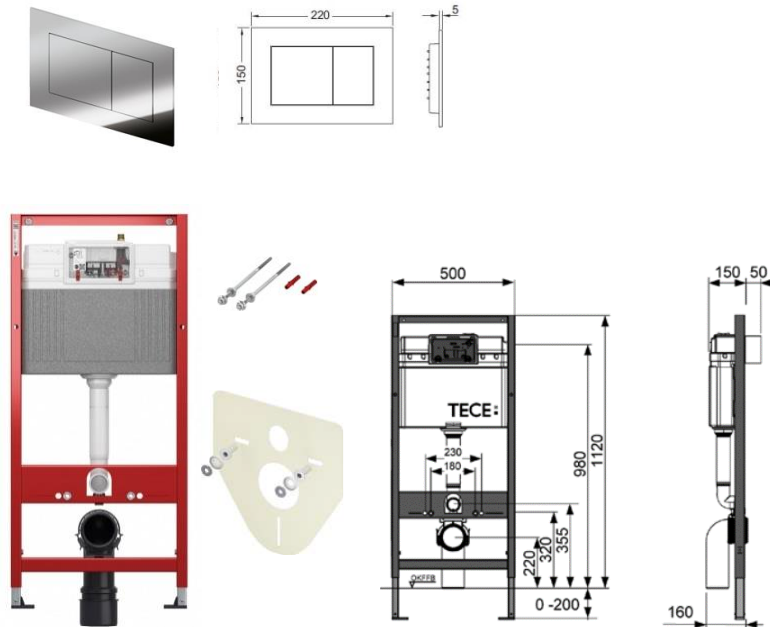

Комплект TECEbase kit для установки подвесного унитаза **9.400.400**

Комплект поставки:

- Панель смыва TECEbase для системы двойного смыва. Цвет – Белый;
- застенный модуль TECEbase;
- комплект крепежных элементов для установки модуля;
- смывной бачок объемом 10 л, выборочный слив большого (4,5/6/7,5/9 л) или малого (3 л) объема воды;
- комплект крепежных элементов для установки унитаза (**установочное расстояние 180 мм**);
- комплект патрубков с резиновыми манжетами для подсоединения унитаза;
- фановый отвод Ø 90/100 мм;
- комплект защитных заглушек для патрубков;
- шаблон для отделки отверстия под панель смыва;
- инструкция по установке застенного модуля и панели смыва.

Артикул  
**9 400 400**

€/шт  
**192**

Комплект TECEbase kit для установки подвесного унитаза **9.400.412**

Комплект поставки:

- Панель смыва TECElow для системы двойного смыва. Цвет – Хром глянцевый;
- застенный модуль TECEbase;
- комплект крепежных элементов для установки модуля;
- смывной бачок объемом 10 л, выборочный слив большого (4,5/6/7,5/9 л) или малого (3 л) объема воды;
- комплект крепежных элементов для установки унитаза (**установочное расстояние 180 мм**);
- комплект патрубков с резиновыми манжетами для подсоединения унитаза;
- фановый отвод Ø 90/100 мм;
- комплект защитных заглушек для патрубков;
- шаблон для отделки отверстия под панель смыва;
- инструкция по установке застенного модуля и панели смыва.
- Прокладка звукоизоляционная для подвесного унитаза и биде