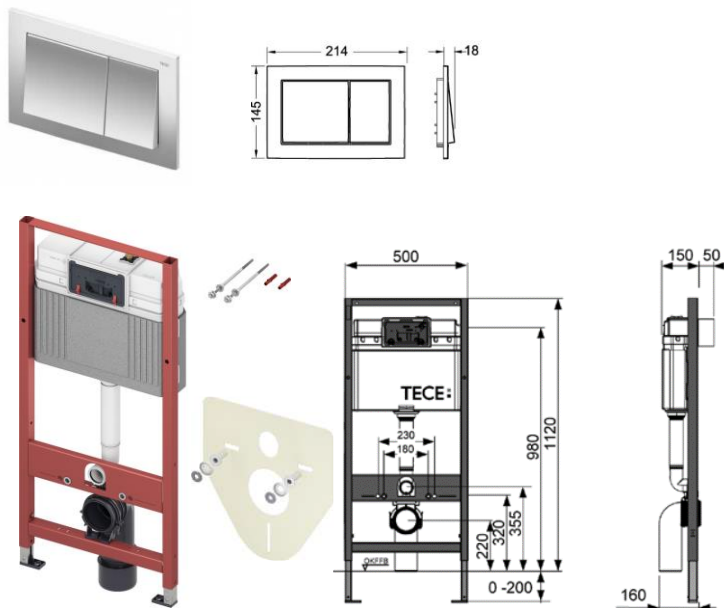

Комплект TECEbase kit для установки подвесного унитаза **9.400.406**

Комплект поставки:

- Панель смыва TECEbase для системы двойного смыва. Цвет – Хром Глянцевый;
- застенный модуль TECEbase;
- комплект крепежных элементов для установки модуля;
- смывной бачок объемом 10 л, выборочный слив большого (4,5/6/7,5/9 л) или малого (3 л) объема воды;
- комплект крепежных элементов для установки унитаза (**установочное расстояние 180 мм и 230 мм**);
- комплект патрубков с резиновыми манжетами для подсоединения унитаза;
- фановый отвод $\varnothing$ 90/100 мм;
- комплект защитных заглушек для патрубков;
- шаблон для отделки отверстия под панель смыва;
- инструкция по установке застенного модуля и панели смыва.
- Прокладка звукоизоляционная для подвесного унитаза и биде