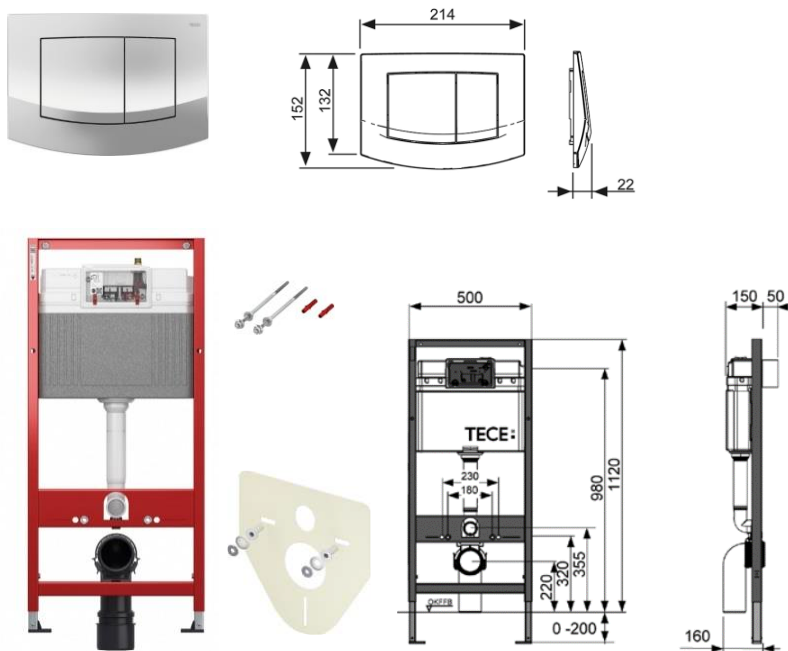

Комплект TECEbase kit для установки подвесного унитаза **9.400.405**

Комплект поставки:

- Панель смыва TECEambia? для системы двойного смыва. Цвет – Хром Глянцевый;
- застенный модуль TECEbase;
- комплект крепежных элементов для установки модуля;
- смывной бачок объемом 10 л, выборочный слив большого (4,5/6/7,5/9 л) или малого (3 л) объема воды;
- комплект крепежных элементов для установки унитаза (**установочное расстояние 180 мм и 230 мм**);
- комплект патрубков с резиновыми манжетами для подсоединения унитаза;
- фановый отвод $\varnothing$ 90/100 мм;
- комплект защитных заглушек для патрубков;
- шаблон для отделки отверстия под панель смыва;
- инструкция по установке застенного модуля и панели смыва.
- Прокладка звукоизоляционная для подвесного унитаза и биде