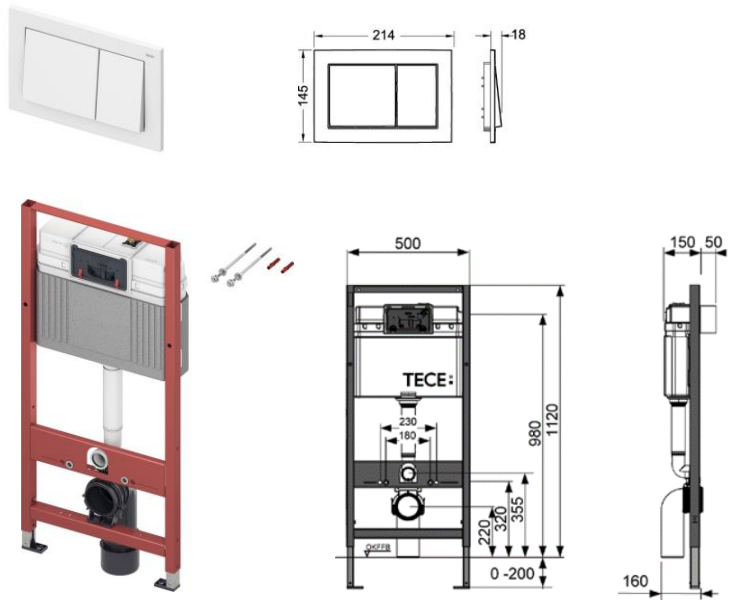

Комплект TECEbase kit для установки подвесного унитаза **9.400.400**

Комплект поставки:

- Панель смыва TECEbase для системы двойного смыва. Цвет – Белый;
- застенный модуль TECEbase;
- комплект крепежных элементов для установки модуля;
- смывной бачок объемом 10 л, выборочный слив большого (4,5/6/7,5/9 л) или малого (3 л) объема воды;
- комплект крепежных элементов для установки унитаза (**установочное расстояние 180 мм**);
- комплект патрубков с резиновыми манжетами для подсоединения унитаза;
- фановый отвод Ø 90/100 мм;
- комплект защитных заглушек для патрубков;
- шаблон для отделки отверстия под панель смыва;
- инструкция по установке застенного модуля и панели смыва.

Артикул  
**9 400 400**

€/шт  
**192**

Комплект TECEbase kit для установки подвесного унитаза **9.400.412**

Комплект поставки:

- Панель смыва TECElow для системы двойного смыва. Цвет – Хром глянцевый;
- застенный модуль TECEbase;
- комплект крепежных элементов для установки модуля;
- смывной бачок объемом 10 л, выборочный слив большого (4,5/6/7,5/9 л) или малого (3 л) объема воды;
- комплект крепежных элементов для установки унитаза (**установочное расстояние 180 мм**);
- комплект патрубков с резиновыми манжетами для подсоединения унитаза;
- фановый отвод Ø 90/100 мм;
- комплект защитных заглушек для патрубков;
- шаблон для отделки отверстия под панель смыва;
- инструкция по установке застенного модуля и панели смыва.
- Прокладка звукоизоляционная для подвесного унитаза и биде