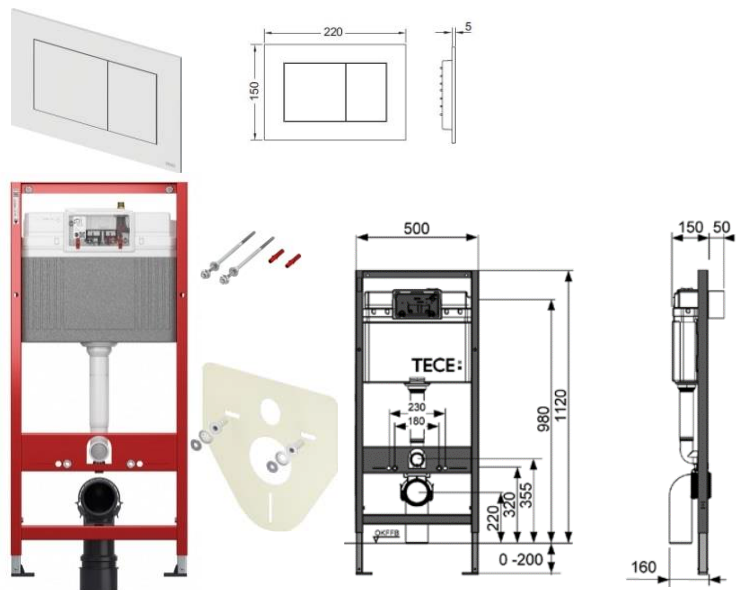

Комплект TECEbase kit для установки подвесного унитаза **9.400.413**

Комплект поставки:

- Панель смыва TECElow для системы двойного смыва. Цвет – Белый;
- застенный модуль TECEbase;
- комплект крепежных элементов для установки модуля;
- смывной бачок объемом 10 л, выборочный слив большого (4,5/6/7,5/9 л) или малого (3 л) объема воды;
- комплект крепежных элементов для установки унитаза (**установочное расстояние 180 мм**);
- комплект патрубков с резиновыми манжетами для подсоединения унитаза;
- фановый отвод Ø 90/100 мм;
- комплект защитных заглушек для патрубков;
- шаблон для отделки отверстия под панель смыва;
- инструкция по установке застенного модуля и панели смыва.
- Прокладка звукоизоляционная для подвесного унитаза и биде