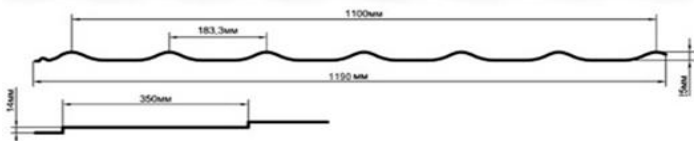

stalmarket.by

Адрес склада: аг. Колодищи, ул. Чкалова, 57

Заказ металла по телефону: +375-29-385-71-05

Принимаем заказы от 45 м2

№	Наименование продукции	Ед. изм.	Полиэстер 25 мкм ЭКОНОМ, руб.	Полиэстер 25 мкм СТАНДАРТ, руб.	Полиэстер 25 мкм ПРЕМИУМ, руб.	Полиэстер 25 мкм ДВУХСТОРОННИЙ, руб.	Полиэстер МАТОВЫЙ, руб.	Полиэстер МАТОВЫЙ, руб.	Цинк 120, руб.	Цинк 120, руб.	Цинк 120, руб.	Цинк 120, руб.
	Толщина металла, мм		0,40	0,45	0,50	стандарт	0,45	0,50	0,40	0,45	0,50	0,70
1	Металлочерепица "СУПЕРМОНТЕРРЕЙ", 1190*L мм			18,87	21,27	--	21,63	23,67	--	--	--	--
2	Профнастил С-8 1200xL мм	м2	16,95	17,67	19,95	19,95	20,79	21,99	12,82	15,27	16,53	--
3	Профнастил МП-20 1150xL мм А, В, R	м2	17,55	18,75	20,55	20,55	21,15	23,55	13,66	15,87	17,25	--
4	Плоский лист 1250xL мм	м2	16,77	17,55	19,59	19,95	19,59	20,91	12,70	14,67	15,99	22,71
5	Плоский лист в пленке 1250xL мм	м2	16,95	17,67	19,71	19,95	--	--	--	--	--	--

Цвета по ral 9003, 8017, 8019, 3005, 6005, 5005, 7004, 7024, 9006, 1014, 1015. 3009, 5002, 3011 и др.

Конкретный цвет уточнять по телефону: +375293857105

Металлочерепица Супермонтеррей"

Профнастил МП-20

вар. А, В

- Ⓐ лицевая сторона по варианту А (по умолчанию)
- Ⓑ лицевая сторона по варианту В (оговаривается отдельно)

Капиллярная канавка
Для стока конденсата

Кровельный профнастил МП-20

Профнастил С-8