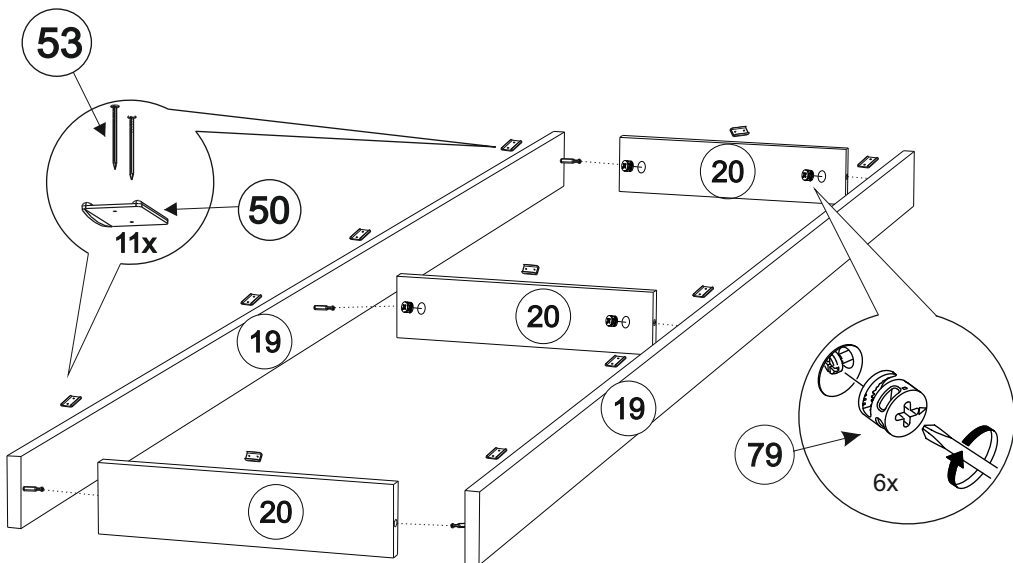

1/32

2/32

30/32

РЕГУЛИРОВКА ДВЕРНЫХ ПЕТЕЛЬ:

- отрегулируйте винтом 1 наклон створки двери относительно вертикали корпуса (напр. X)
- ослабьте винт 2, отрегулируйте зазор между створкой двери и корпусом (напр. Y), затем затяните винт 2
- ослабьте винты 3, отрегулируйте створку двери по высоте (напр. Z), затем затяните винты 3