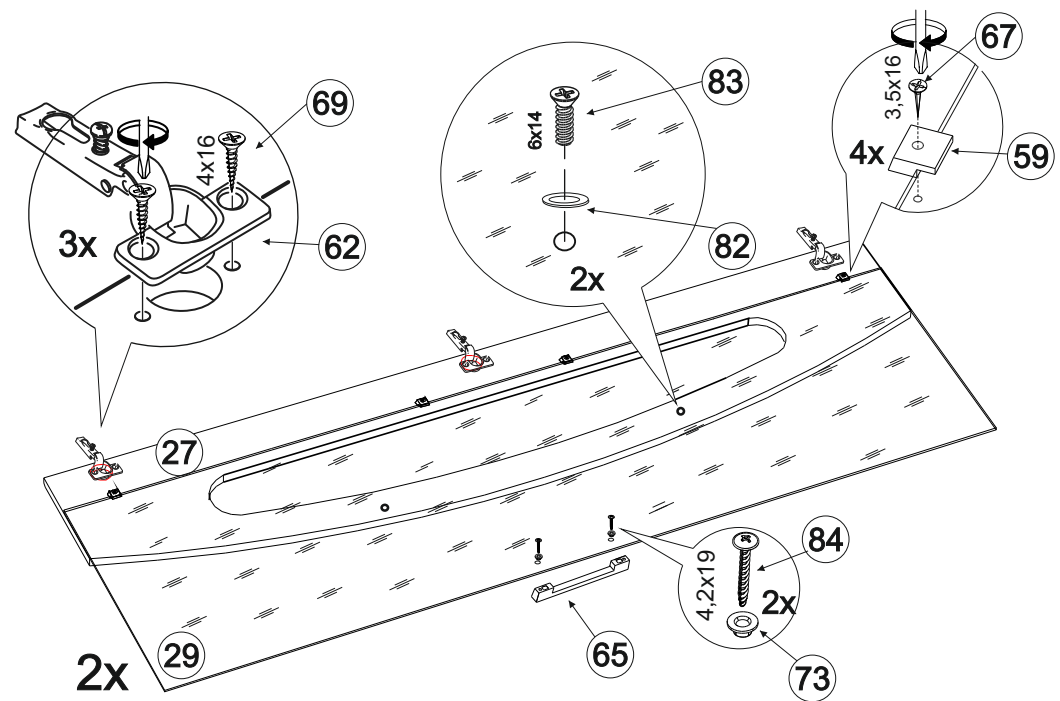

1/32

2/32

30/32

РЕГУЛИРОВКА ДВЕРНЫХ ПЕТЕЛЬ:

- отрегулируйте винтом 1 наклон створки двери относительно вертикали корпуса (напр. X)
- ослабьте винт 2, отрегулируйте зазор между створкой двери и корпусом (напр. Y), затем затяните винт 2
- ослабьте винты 3, отрегулируйте створку двери по высоте (напр. Z), затем затяните винты 3

2x

2x

2x

4x

3x

60

67

1. Прочертить линию между двумя наколками
2. Направляющую выровнять по передней кромке.
3. Закрутить саморезы по линии

Порядок монтажа шариковых направляющих полного выдвижения

1. Выдвинуть направляющую на полную длину.
2. Отодвинуть фиксирующий рычаг с внутренней стороны направляющей.
3. Отделите ответную часть направляющей от основной.