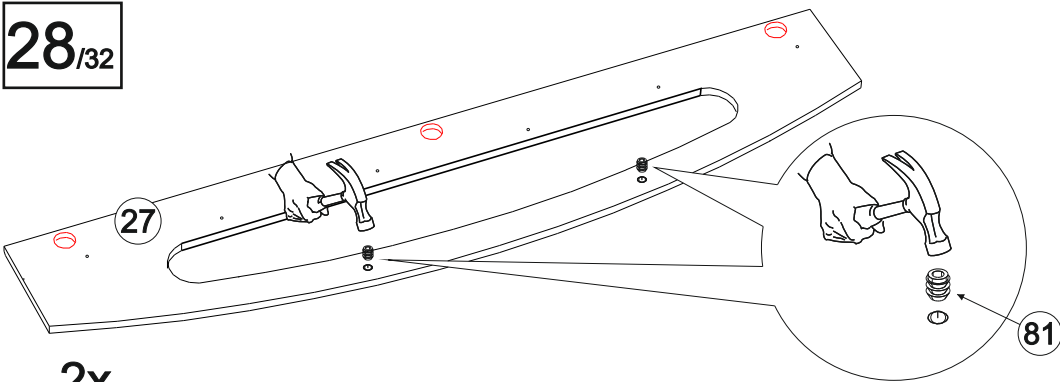

1/32

2/32

30/32

РЕГУЛИРОВКА ДВЕРНЫХ ПЕТЕЛЬ:

- отрегулируйте винтом 1 наклон створки двери относительно вертикали корпуса (напр. X)
- ослабьте винт 2, отрегулируйте зазор между створкой двери и корпусом (напр. Y), затем затяните винт 2
- ослабьте винты 3, отрегулируйте створку двери по высоте (напр. Z), затем затяните винты 3