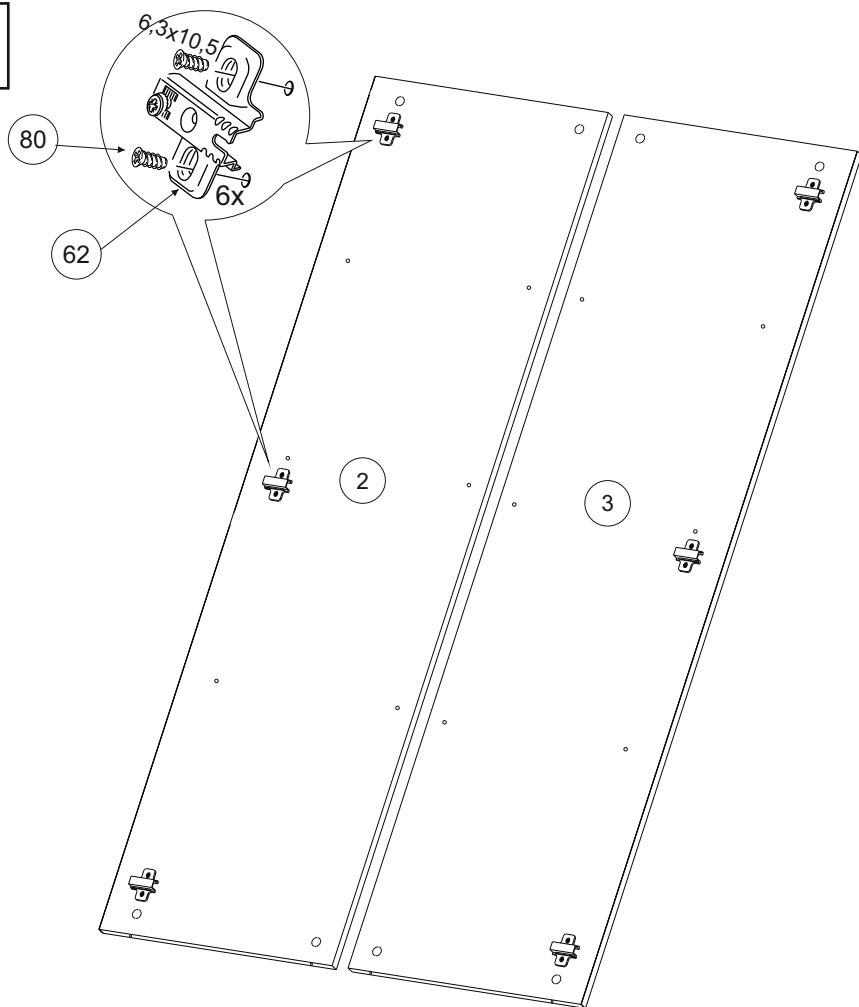

2x

2x

2x

4x

3x

60

67

1. Прочертить линию между двумя наколками
2. Направляющую выровнять по передней кромке.
3. Закрутить саморезы по линии

Порядок монтажа шариковых направляющих полного выдвижения

1. Выдвинуть направляющую на полную длину.
2. Отодвинуть фиксирующий рычаг с внутренней стороны направляющей.
3. Отделите ответную часть направляющей от основной.

5/32

26/32

4x

6/32

27/32

4x

1. Прочертить линию между двумя накладками
2. Направляющую выровнять в плотную к фасаду
3. Закрутить саморезы по линии

Обратите внимание!
 При установке задней стенки
 проверить диагонали каркаса ящика.
 Установку производить только при
 совпадении диагоналей.

Обратите внимание!
 При установке задней стенки
 проверить диагонали каркаса ящика.
 Установку производить только при
 совпадении диагоналей.

2x

2x

20/32

2x

21/32

2x

10/32