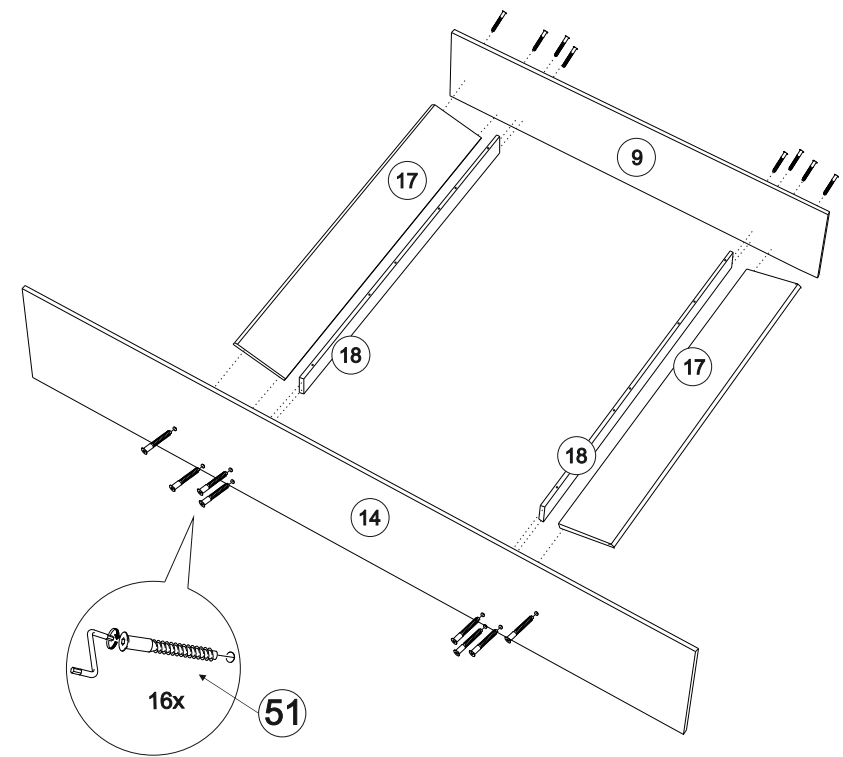

2x

2x

2x

4x

3x

60

67

1. Прочертить линию между двумя наколками
2. Направляющую выровнять по передней кромке.
3. Закрутить саморезы по линии

Порядок монтажа шариковых направляющих полного выдвижения

1. Выдвинуть направляющую на полную длину.
2. Отодвинуть фиксирующий рычаг с внутренней стороны направляющей.
3. Отделите ответную часть направляющей от основной.

5/32

26/32

4x

6/32

27/32

4x

1. Прочертить линию между двумя накладками
2. Направляющую выровнять в плотную к фасаду
3. Закрутить саморезы по линии

Обратите внимание!
 При установке задней стенки
 проверить диагонали каркаса ящика.
 Установку производить только при
 совпадении диагоналей.

Обратите внимание!
 При установке задней стенки
 проверить диагонали каркаса ящика.
 Установку производить только при
 совпадении диагоналей.

2x

2x

20/32

2x

21/32

2x

10/32