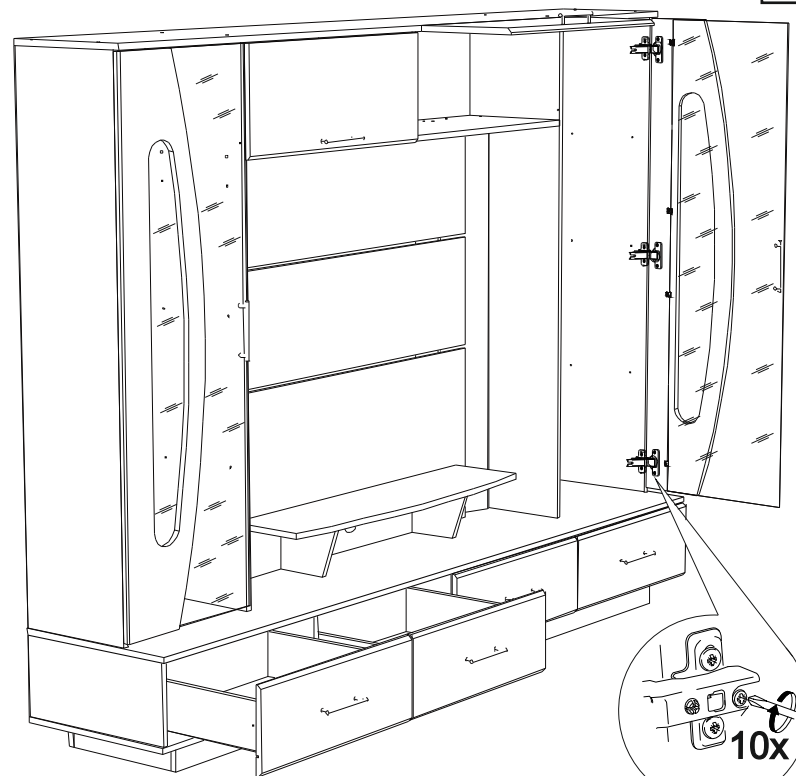

1/32

2/32

30/32

РЕГУЛИРОВКА ДВЕРНЫХ ПЕТЕЛЬ:

- отрегулируйте винтом 1 наклон створки двери относительно вертикали корпуса (напр. X)
- ослабьте винт 2, отрегулируйте зазор между створкой двери и корпусом (напр. Y), затем затяните винт 2
- ослабьте винты 3, отрегулируйте створку двери по высоте (напр. Z), затем затяните винты 3