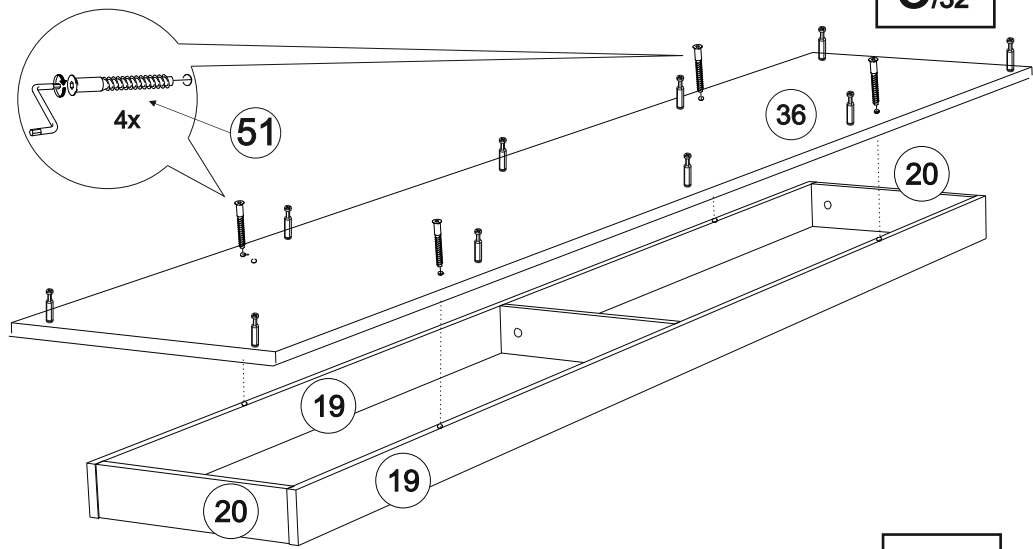

2x

2x

2x

4x

3x

60

67

1. Прочертить линию между двумя наколками
2. Направляющую выровнять по передней кромке.
3. Закрутить саморезы по линии

Порядок монтажа шариковых направляющих полного выдвижения

1. Выдвинуть направляющую на полную длину.
2. Отодвинуть фиксирующий рычаг с внутренней стороны направляющей.
3. Отделите ответную часть направляющей от основной.