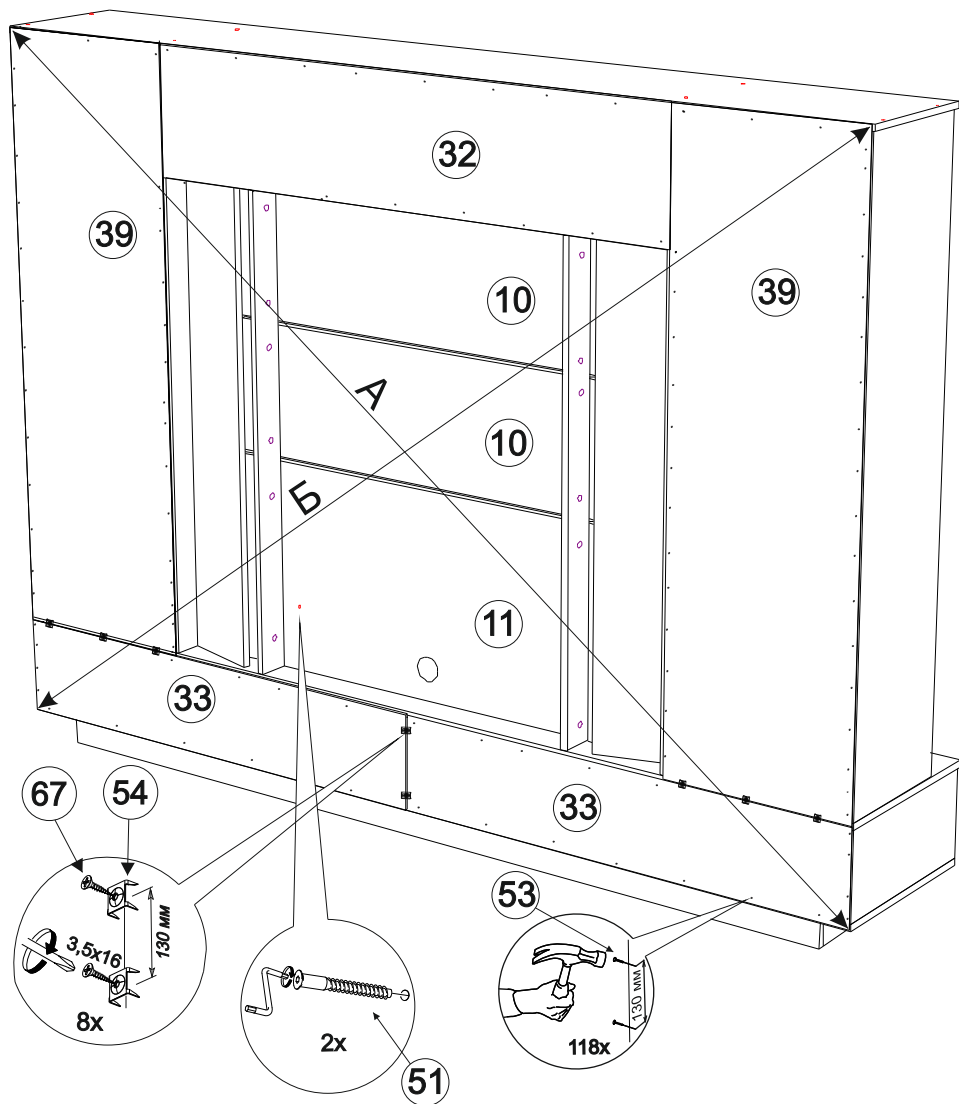

Обратите внимание!

При установке задних стенок убедитесь, что диагонали изделия равны. Установку производить только при совпадении диагоналей.

$A=B$