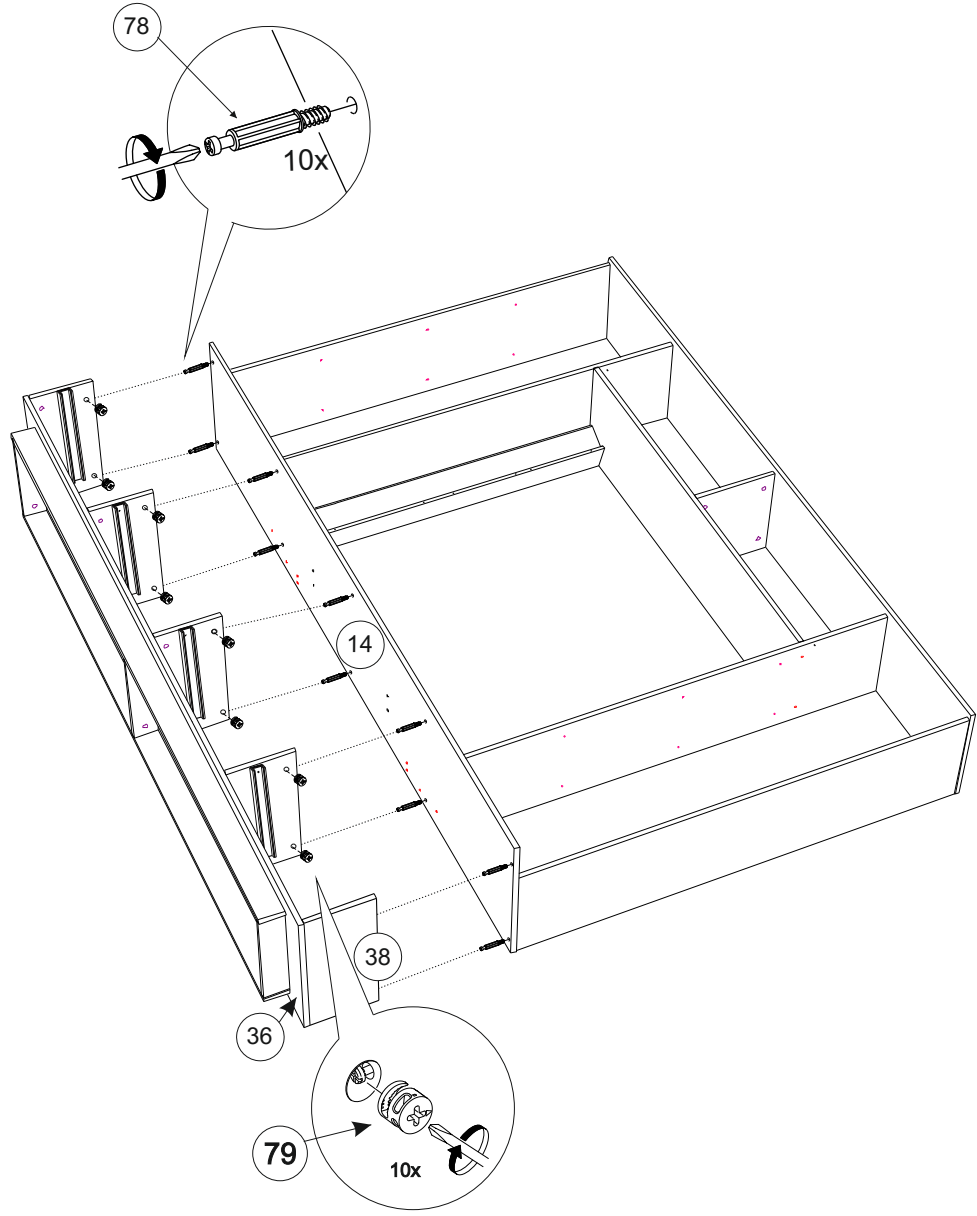

5/32

26/32

4x

6/32

27/32

4x

1. Прочертить линию между двумя накладками
2. Направляющую выровнять в плотную к фасаду
3. Закрутить саморезы по линии

Обратите внимание!
 При установке задней стенки
 проверить диагонали каркаса ящика.
 Установку производить только при
 совпадении диагоналей.

Обратите внимание!
 При установке задней стенки
 проверить диагонали каркаса ящика.
 Установку производить только при
 совпадении диагоналей.

2x

2x

20/32

2x

21/32

2x

10/32