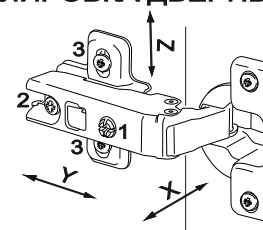

1/32

2/32

30/32

РЕГУЛИРОВКА ДВЕРНЫХ ПЕТЕЛЬ:

- отрегулируйте винтом 1 наклон створки двери относительно вертикали корпуса (напр. X)
- ослабьте винт 2, отрегулируйте зазор между створкой двери и корпусом (напр. Y), затем затяните винт 2
- ослабьте винты 3, отрегулируйте створку двери по высоте (напр. Z), затем затяните винты 3