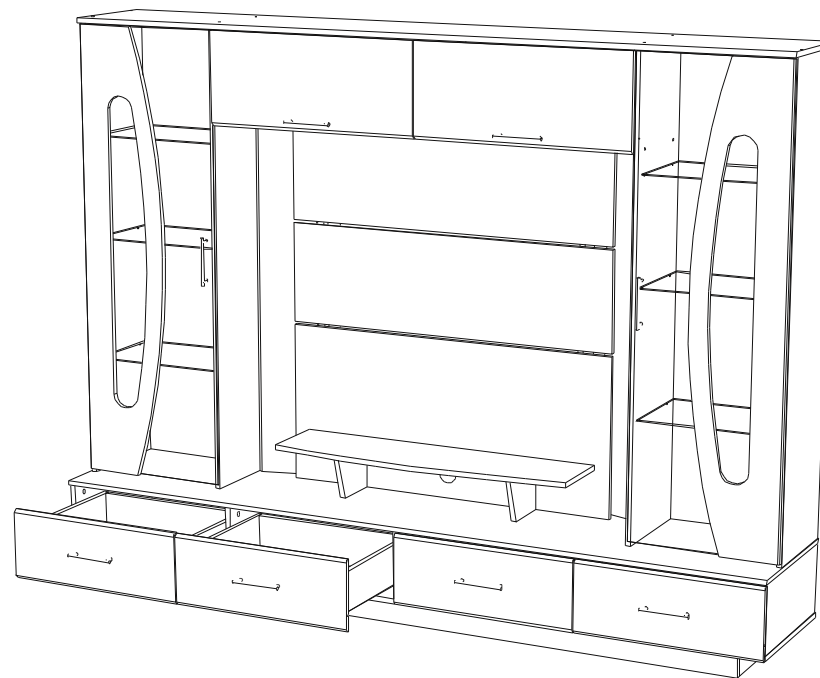

Регистрационный номер декларации
о соответствии: ЕАЭС N RU Д-РУ.АБ79.В.01263/19

ТР ТС 025-2012
ГОСТ 16371-2014

Шкаф многоцелевого назначения 08.51 Вита

шир/г/выс (мм) : 2376 x 482 x 1815

Сборку рекомендуется производить с помощью специалиста, так как неправильная сборка может привести к нежелательным последствиям. Инструкция даст вам необходимые рекомендации по сборке, порядка которых просим вас придерживаться. Перед сборкой внимательно ознакомьтесь с инструкцией, проверьте комплектность фурнитуры и разберите ее по назначению.