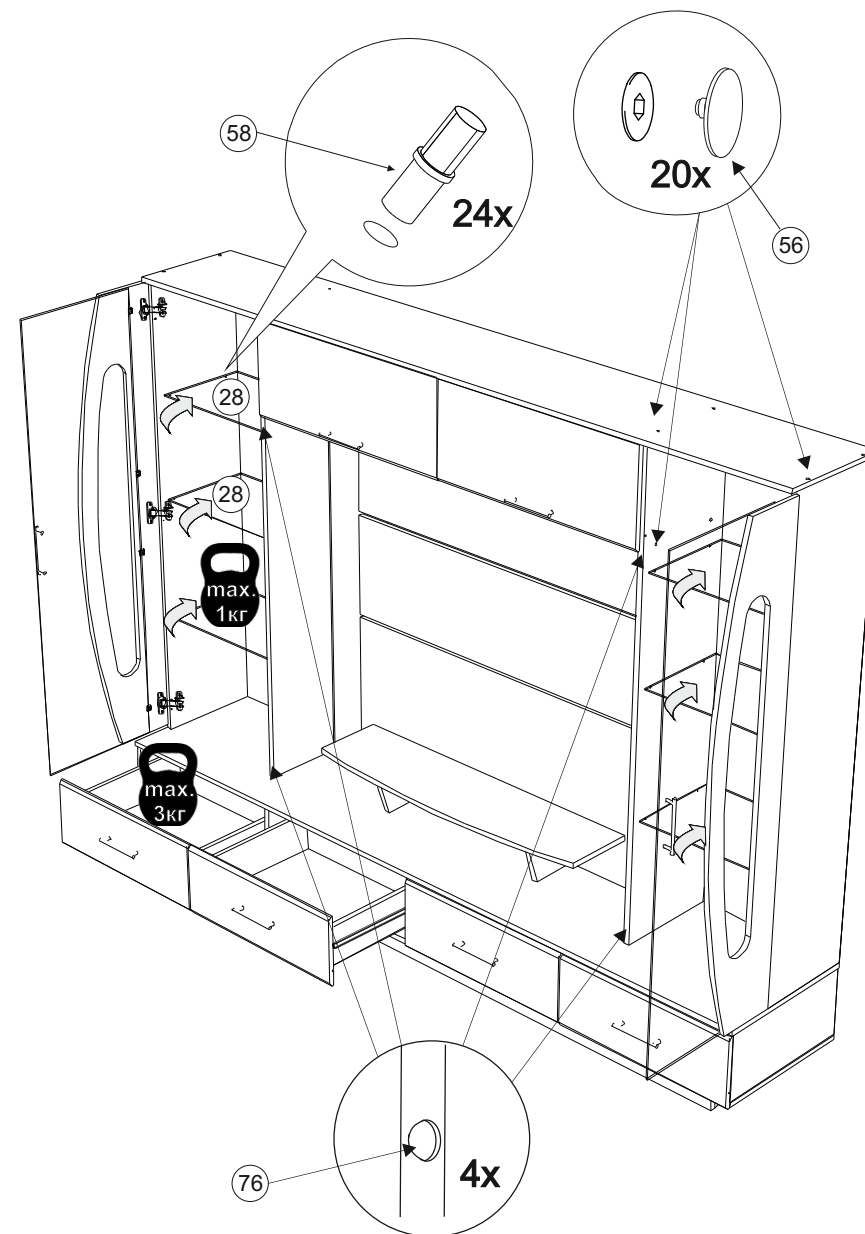

Комплектовочная ведомость

№	Наименование	Длина	Ширина	Кол-во	Материал
1	Крышка	2376	350	1	ЛДСП 16
2	Ст.вертик.бок.левая	1470	330	1	ЛДСП 16
3	Ст.вертик.бок.правая	1470	330	1	ЛДСП 16
4	Стенка вертика.левая	1470	326	1	ЛДСП 16
5	Стенка вертика.правая	1470	326	1	ЛДСП 16
7	Стенка вертикальная	284	326	1	ЛДСП 16
9	Стенка горизонтальная	1400	326	1	ЛДСП 16
10	Стенка вертикальная	1100	320	2	ЛДСП 16
11	Стенка вертикальная	1100	510	1	ЛДСП 16
12	Стенка горизонтальная	1000	260	1	ЛДСП 16
13	Стенка вертикальная	150	198	2	ЛДСП 16
14	Стенка горизонтальная	2376	466	1	ЛДСП 16
15	Стенка вертикальная	214	458	1	ЛДСП 16
16	Стенка вертикальная	214	458	3	ЛДСП 16
17	Стенка вертикальная	1170	200	2	МДФ 16
18	Стенка вертикальная	1170	80	2	ЛДСП 16
19	Цоколь	2176	80	2	ЛДСП 16
20	Цоколь	336	80	3	ЛДСП 16
21	Ст. ящика задняя	510	124	2	ЛДСП 16
22	Ст. ящика задняя	520	124	2	ЛДСП 16
23	Ст. ящика бок. левая	450	124	4	ЛДСП 16
24	Ст. ящика бок. правая	450	124	4	ЛДСП 16
25	Фасадная стенка ящика	590	226	1	МДФ 16
26	Фасадная стенка ящика	590	226	2	МДФ 16
27	Дверь	1454	296	2	МДФ 16
28	Полка	452	300	6	Стекло
29	Вставка	1452	400	2	Стекло
30	Дверь	700	296	2	ЛДСП 16
32	Стенка задняя	1404	312	1	ДВПО
33	Стенка задняя	1182	235	2	ДВП
34	Дно ящика	538	454	2	ДВПО
35	Дно ящика	550	454	2	ДВПО
36	Стенка горизонтальная	2376	458	1	ЛДСП 16
37	Фасадная стенка ящика	590	226	1	МДФ 16
38	Стенка вертикальная	214	458	1	ЛДСП 16
39	Стенка задняя	1490	482	2	ДВПО

32/32