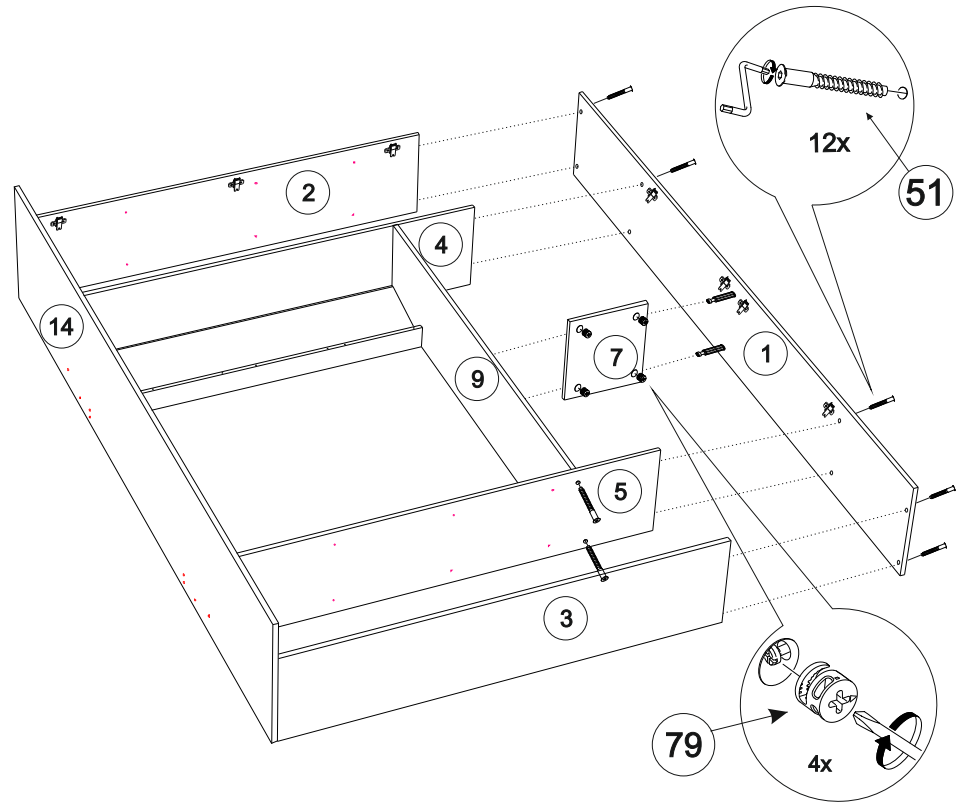

5/32

26/32

4x

6/32

27/32

4x

1. Прочертить линию между двумя накладками
2. Направляющую выровнять в плотную к фасаду
3. Закрутить саморезы по линии

Обратите внимание!
 При установке задней стенки
 проверить диагонали каркаса ящика.
 Установку производить только при
 совпадении диагоналей.

Обратите внимание!
 При установке задней стенки
 проверить диагонали каркаса ящика.
 Установку производить только при
 совпадении диагоналей.

2x

2x

20/32

2x

21/32

2x

10/32