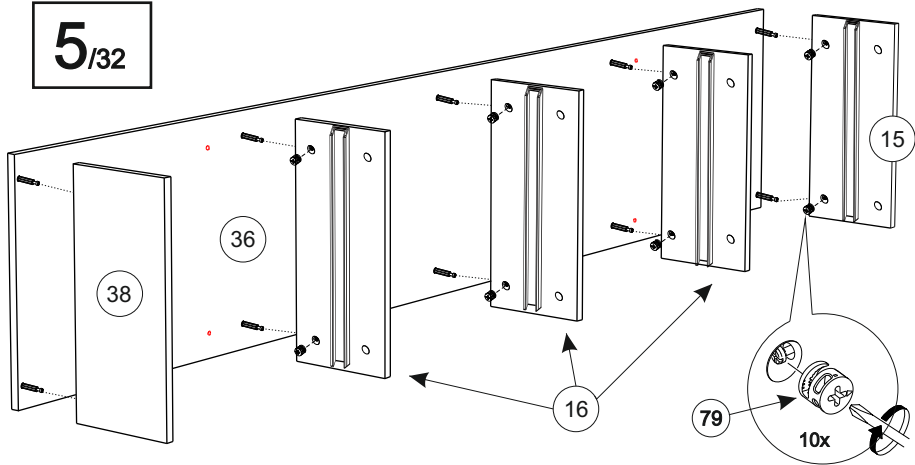

5/32

26/32

4x

6/32

27/32

4x

1. Прочертить линию между двумя накладками
2. Направляющую выровнять в плотную к фасаду
3. Закрутить саморезы по линии