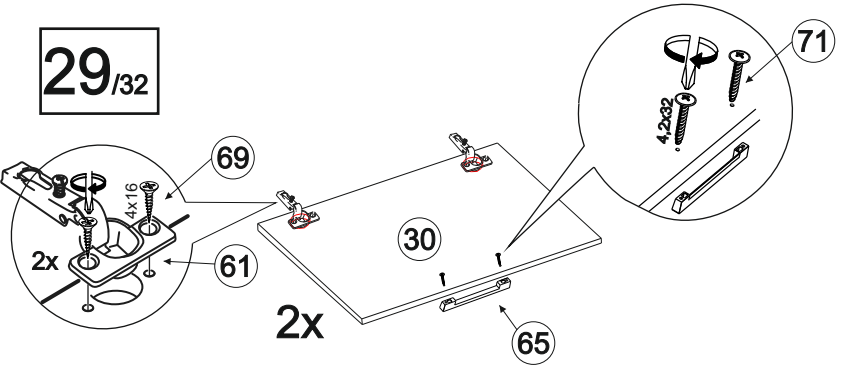

2x

2x

2x

4x

3x

60

67

1. Прочертить линию между двумя наколками
2. Направляющую выровнять по передней кромке.
3. Закрутить саморезы по линии

Порядок монтажа шариковых направляющих полного выдвижения

1. Выдвинуть направляющую на полную длину.
2. Отодвинуть фиксирующий рычаг с внутренней стороны направляющей.
3. Отделите ответную часть направляющей от основной.