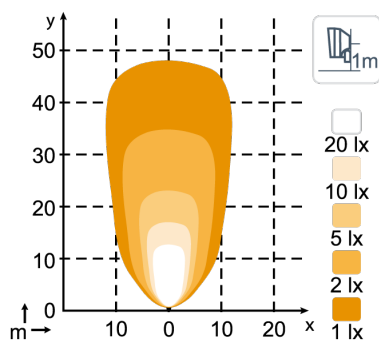

**Pictor 620, 1800lm
Flood TT DS**