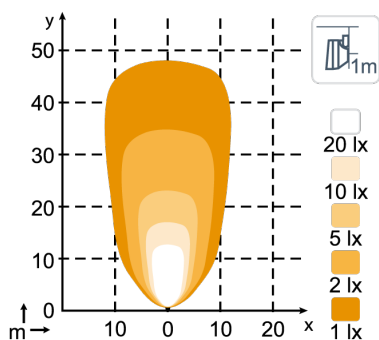

**Pictor 620, 1800lm
Flood RH US**

РАЗЪЕМЫ

КЛЮЧЕВЫЕ ОСОБЕННОСТИ

- Compact and low-profile design, doesn't break easily
- Suitable for mounting in tight spaces
- Superior electromagnetic compatibility (CISPR 25 Class 5)

СВЕТОВЫЕ ПЯТНА

**Pictor 620, 1800lm
Flood TD US**