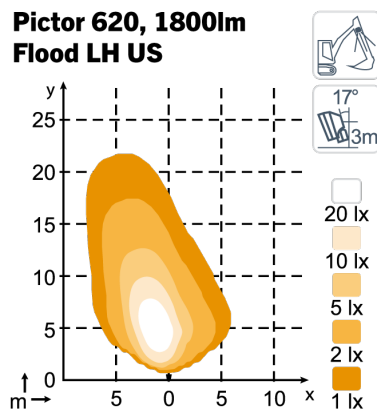

ТЕХНИЧЕСКИЕ ДАННЫЕ

Теоретический световой поток	2700 lm	Вибрация	15.3Grms 24-2000Hz
Рабочий световой поток	1800 lm	объектив	Grilamid® (registered trademark of EMS-GRIVORY)
Цветовая температура	5000 K	Корпус	Aluminium
Номинальное напряжение, DC	12 V 24 V	Масса	0.7 kg
Входное напряжение, DC	9 - 16 V 18 - 32 V	Класс защиты IP	IP68, IP6K9K
Потребляемая мощность	28 W	Соляной туман	ISO 9227 240H
Номинальный ток при	12V=2.0A, 24V=1.0A	ЭМС	CISPR 25 Class 5, ISO 13766, ISO 14982, ISO 7637-2, ISO 13309, ISO 11452-2, EN 61000-4-2, ISO 14982, EN 12985
Разъем	Built-in Deutsch DT-2 (2-pin)	Рабочие температуры	-40°C... +85°C (Overheat protected)
Монтаж	M16 or M10	Электроника	Isolated
Удар	60G		

СВЕТОВЫЕ ПЯТНА

**Pictor 620, 1800lm
Flood TD US**

**Pictor 620, 1800lm
Flood TT DS**

**Pictor 620, 1800lm
Flood LH US**

**Pictor 620, 1800lm
Flood RH US**

ЧЕРТЕЖИ