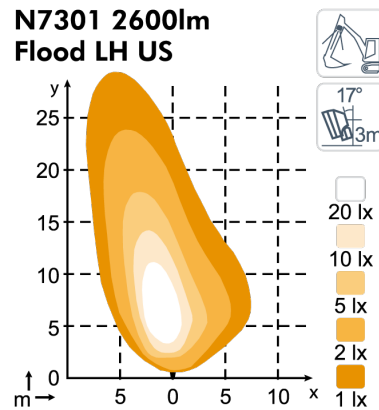

ТЕХНИЧЕСКИЕ ДАННЫЕ

Теоретический световой поток	4100 lm	Вибрация	15.3Grms 24-2000Hz
Рабочий световой поток	2600 lm	объектив	PC
Цветовая температура	5700 K	Корпус	Aluminium
Номинальное напряжение, DC	12 - 24 V	Масса	1.6 kg
Входное напряжение, DC	9 - 32 V	Класс защиты IP	IP68, IP6K9K, SAE J1455
Потребляемая мощность	32 W	Соляной туман	ISO 9227 240H
Номинальный ток при	24V=1.3A, 12V=2.7A	ЭМС	CISPR 25 Class 3, ISO 13766, ISO 14982, ISO 7637-2
Разъем	Built-in Deutsch DT-2 (2-pin)	Рабочие температуры	-40°C... +85°C (Overheat protected)
Монтаж	4 pcs DIN912 M8 + DIN125 washer, 4 pcs DIN912 M10 (not supplied)	Номера деталей	Flood US: 987-101B, Flood DS: 987-102B
Удар	60G		

**N7301 2600lm
Flood RH US**

**N7301 2600lm
Flood LH US**

**N7301 2600lm
Flood TT DS**

ЧЕРТЕЖИ