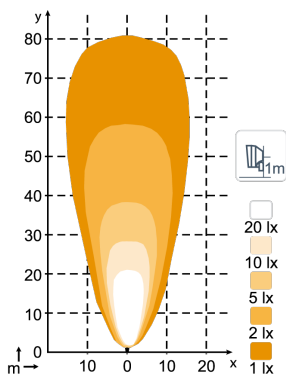

**N7301 2600lm
Flood TT DS**