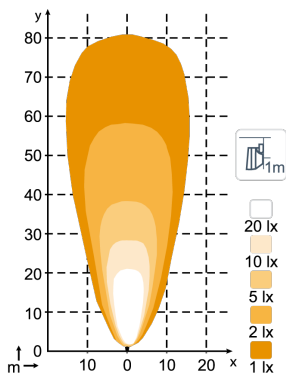

РАЗЪЕМЫ

КЛЮЧЕВЫЕ ОСОБЕННОСТИ

- Специально для установки на стрелах оборудования
- Рабочий световой поток: 2600лм
- Оптимизированное освещение в конкретной области

СВЕТОВЫЕ ПЯТНА

**N7301 2600lm
Flood TD US**