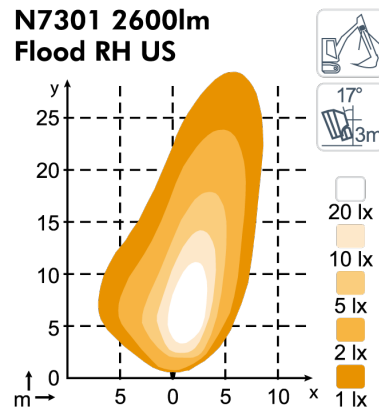

ТЕХНИЧЕСКИЕ ДАННЫЕ

Теоретический световой поток	4100 lm	Вибрация	15.3Grms 24-2000Hz
Рабочий световой поток	2600 lm	объектив	PC
Цветовая температура	5700 K	Корпус	Aluminium
Номинальное напряжение, DC	12 - 24 V	Масса	1.6 kg
Входное напряжение, DC	9 - 32 V	Класс защиты IP	IP68, IP6K9K, SAE J1455
Потребляемая мощность	32 W	Соляной туман	ISO 9227 240H
Номинальный ток при	24V=1.3A, 12V=2.7A	ЭМС	CISPR 25 Class 3, ISO 13766, ISO 14982, ISO 7637-2
Разъем	Built-in Deutsch DT-2 (2-pin)	Рабочие температуры	-40°C... +85°C (Overheat protected)
Монтаж	4 pcs DIN912 M8 + DIN125 washer, 4 pcs DIN912 M10 (not supplied)	Номера деталей	Flood US: 987-101B, Flood DS: 987-102B
Удар	60G		

**N7301 2600lm
Flood RH US**

**N7301 2600lm
Flood LH US**

**N7301 2600lm
Flood TT DS**

ЧЕРТЕЖИ