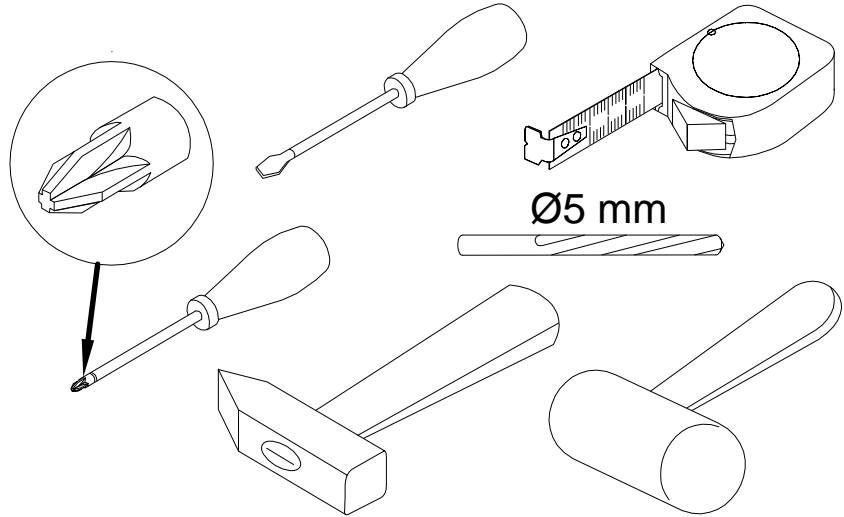

2

3

A 090913 7x32 x18	B 000146 15x12 x18	C 000151 8x35 x24	D 101608 7x50 x14	E 235593 6x8 x4	F 135021 x14
G 062367 x2	H 000759 3x20 x16	I 316409 x3	J 038912 4x30 x6	K 168982 x4	L 010942 4x16 x8
M 235594 6.3x16 x20	N 168850 L400 x1	O 000767 3x13 x6	P 314933 x2	Q 000763 3.5x16 x10	R 318674 x6
S 100640 20x0.5 x14