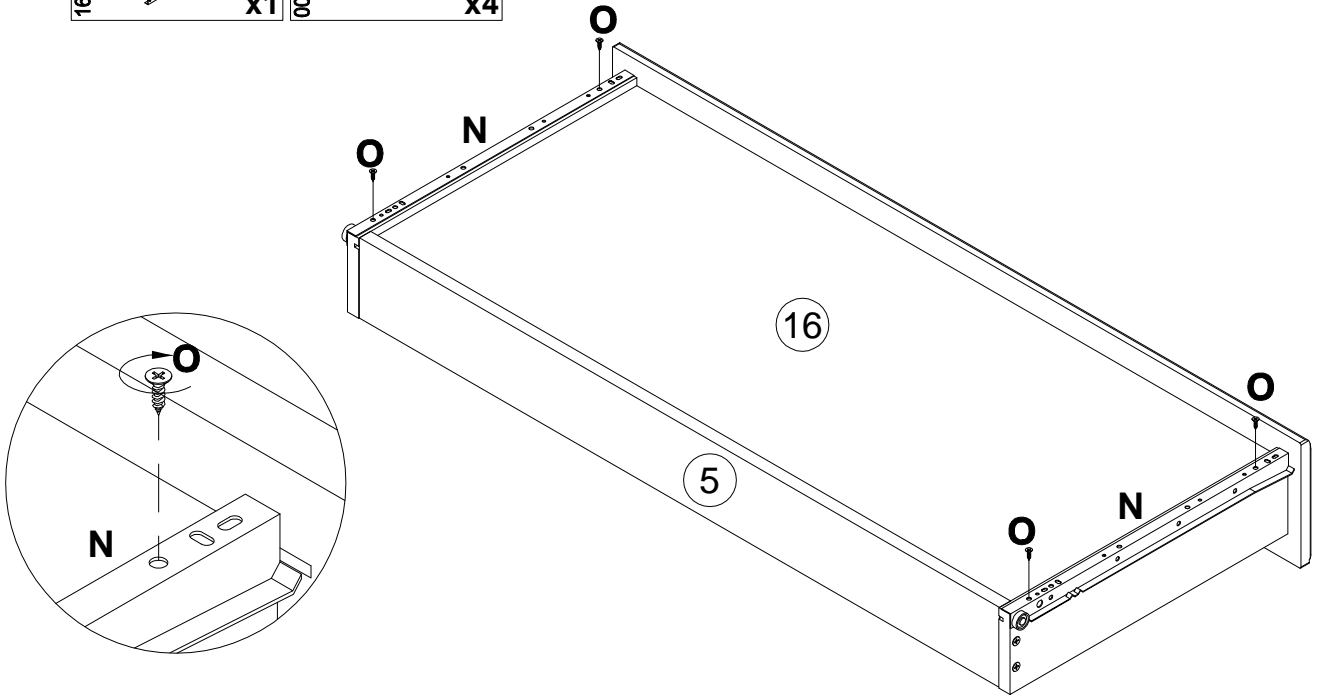

8

N 168850 L400 x1

O 000767 3x13 x4