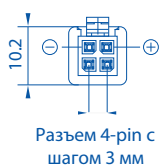

КАБЕЛЬ ПИТАНИЯ АВТОМОБИЛЬНЫЙ

ПАРАМЕТРЫ

Входное напряжение
 Входной разъем
 Выходной разъем
 Максимальный ток
 Защита входа
 Кабель
 Световой индикатор
 Соответствует RoHS

НОМИНАЛЬНОЕ ЗНАЧЕНИЕ

9-30 В постоянного тока
 12/24 В постоянного тока
 4-контактный с шагом 3 мм
 2 А
 Предохранитель
 ✓
 ✓
 ✓