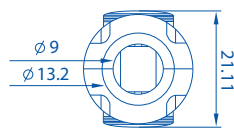

КАБЕЛЬ ПИТАНИЯ АВТОМОБИЛЬНЫЙ

ПАРАМЕТРЫ

Входное напряжение
 Входной разъем
 Выходной разъем
 Максимальный ток
 Защита входа
 Кабель
 Световой индикатор
 Соответствует RoHS

НОМИНАЛЬНОЕ ЗНАЧЕНИЕ

9-30 В постоянного тока
 12/24 В постоянного тока
 4-контактный с шагом 3 мм
 2 А
 Предохранитель
 ✓
 ✓
 ✓