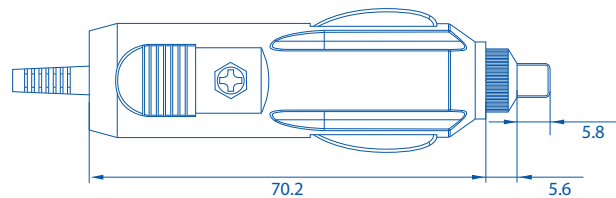

КАБЕЛЬ ПИТАНИЯ АВТОМОБИЛЬНЫЙ

ПАРАМЕТРЫ

Входное напряжение
 Входной разъем
 Выходной разъем
 Максимальный ток
 Защита входа
 Кабель
 Световой индикатор
 Соответствует RoHS

НОМИНАЛЬНОЕ ЗНАЧЕНИЕ

9-30 В постоянного тока
 12/24 В постоянного тока
 4-контактный с шагом 3 мм
 2 А
 Предохранитель
 ✓
 ✓
 ✓