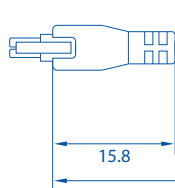

КАБЕЛЬ ПИТАНИЯ АВТОМОБИЛЬНЫЙ

ПАРАМЕТРЫ

Входное напряжение
 Входной разъем
 Выходной разъем
 Максимальный ток
 Защита входа
 Кабель
 Световой индикатор
 Соответствует RoHS

НОМИНАЛЬНОЕ ЗНАЧЕНИЕ

9-30 В постоянного тока
 12/24 В постоянного тока
 4-контактный с шагом 3 мм
 2 А
 Предохранитель
 ✓
 ✓
 ✓