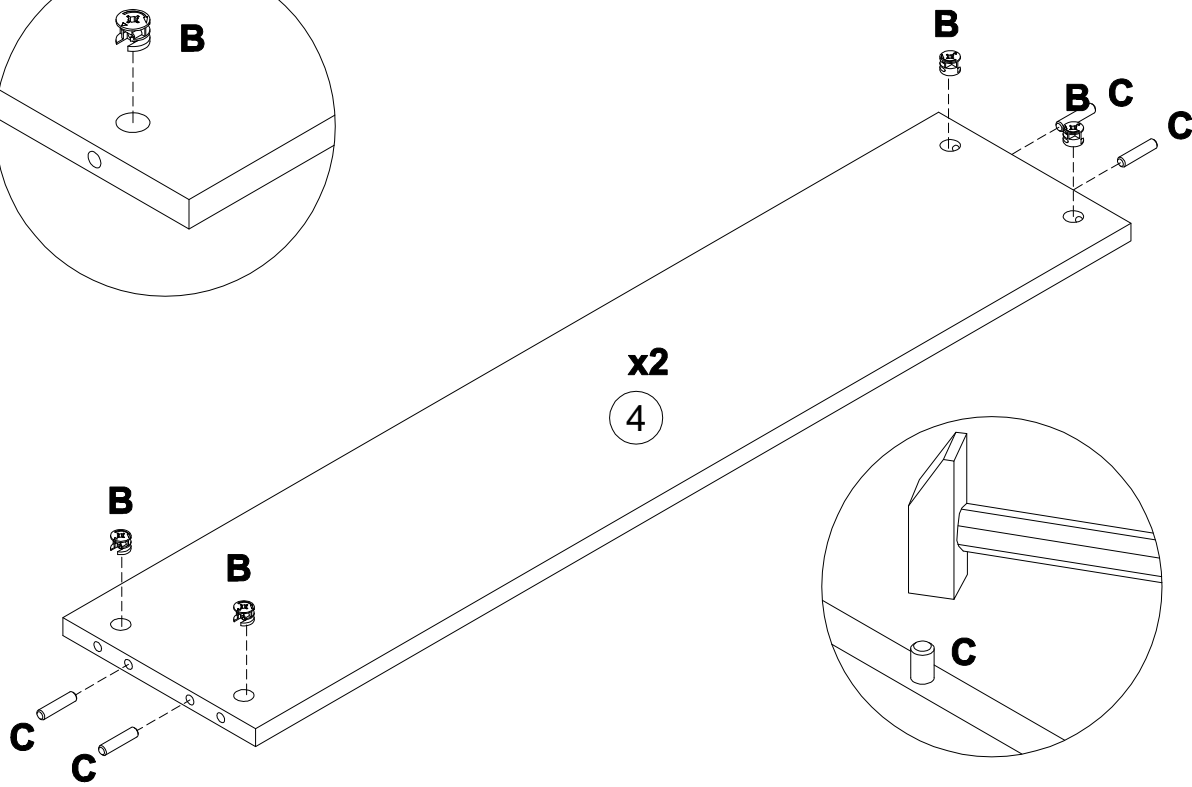

5

000146 B

15x12

x8

000151 C

8x35

x8