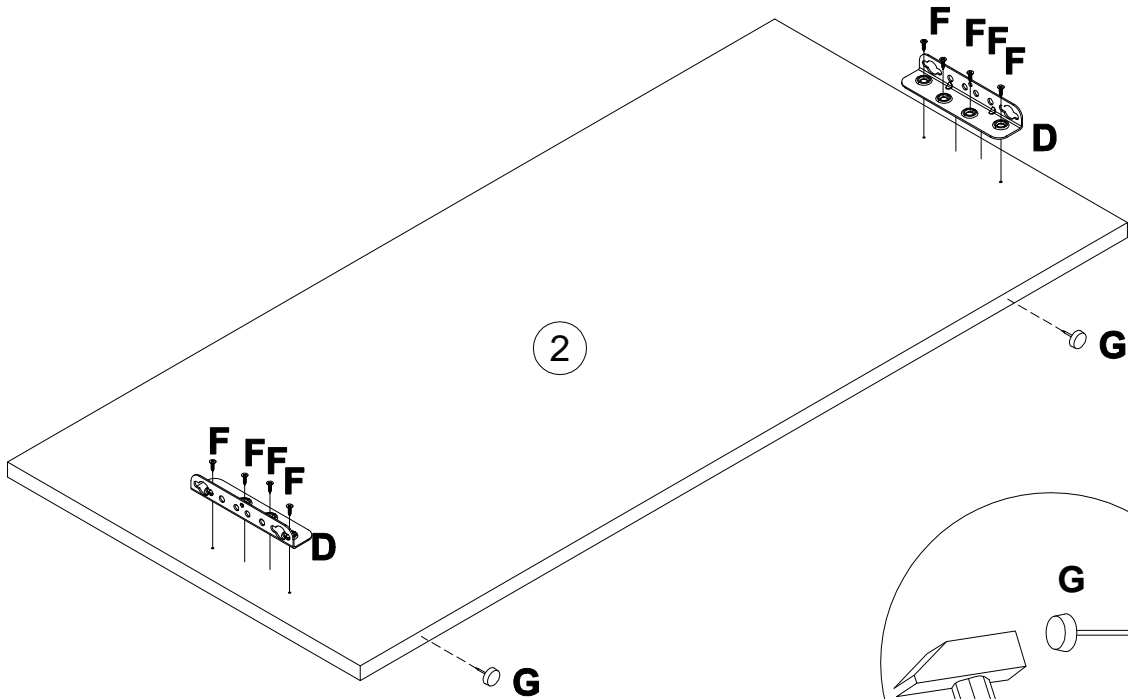

F
010942
4x16
x16

G
013809
x4

8

6

**Изделие должно укомплектовываться
металлической решеткой с ножками под матрас,
максимальная нагрузка на который 100КГ**

Установка решетки без ножек не допустима