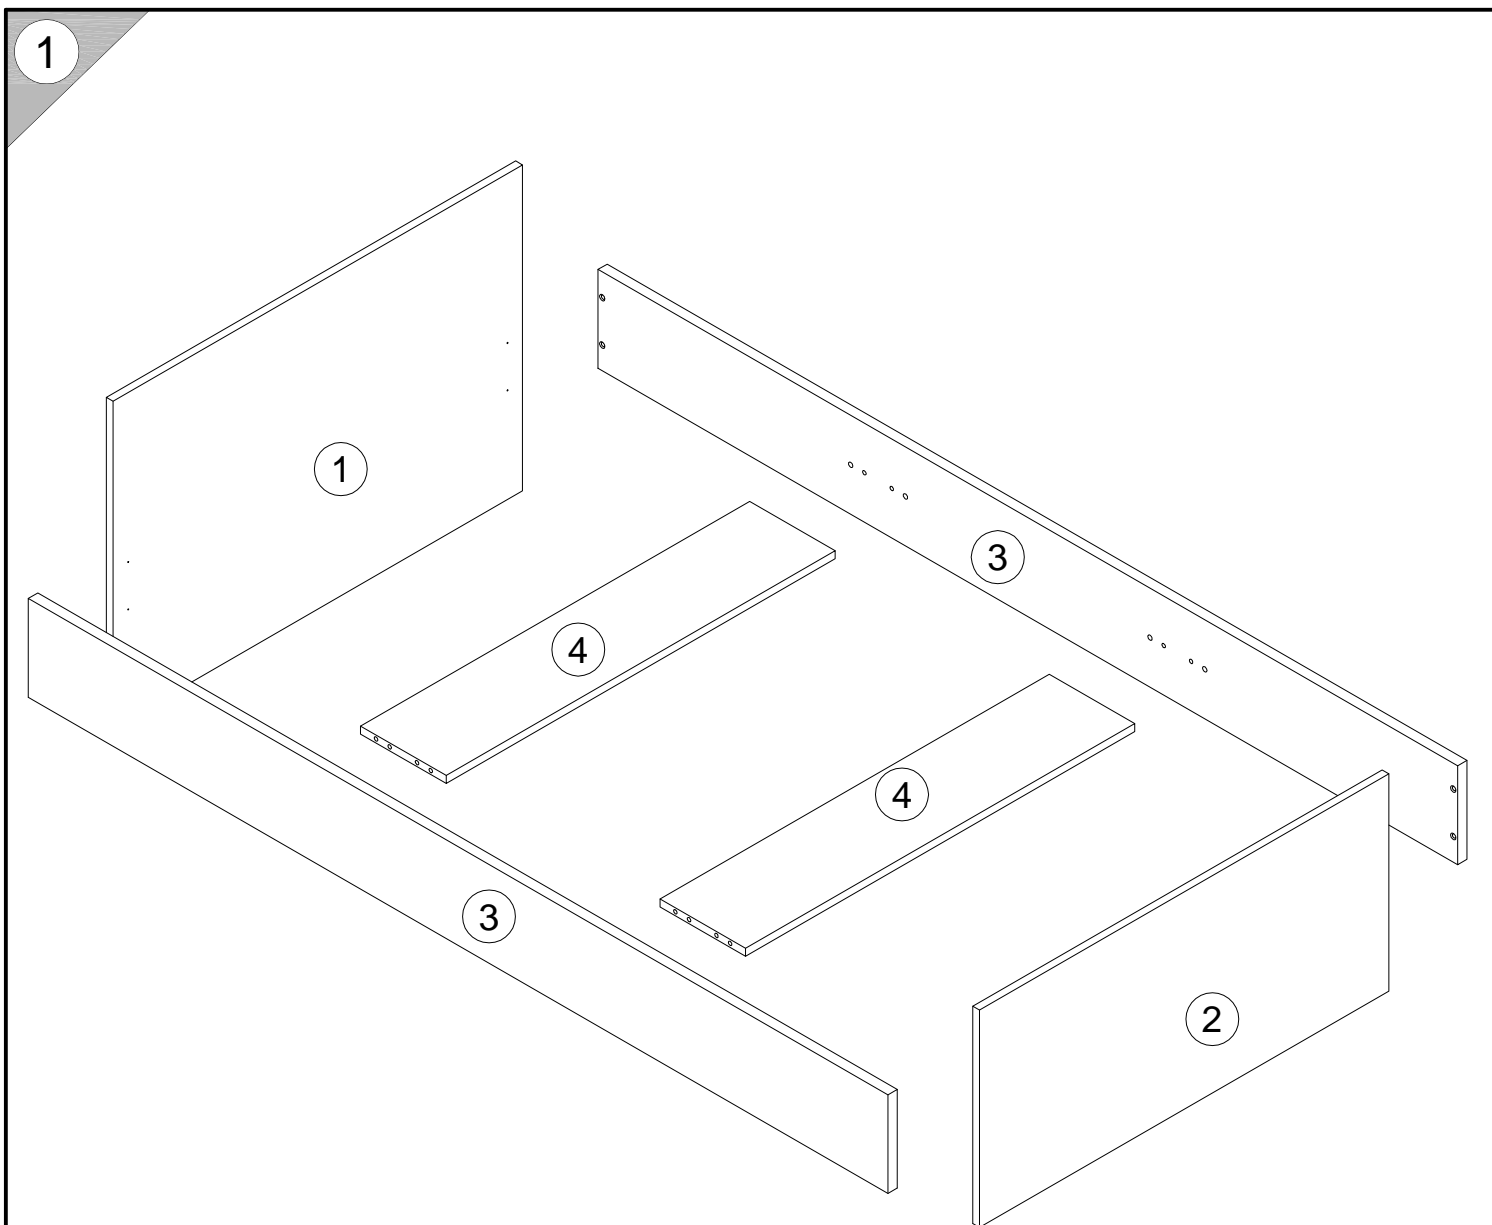

**Инструкция по сборке
Кровать Непо
010-01**

EAC

поз.	наименование детали	№ упак.	шт.	длина, мм	ширина, мм
1	Стенка передняя	2	1	957	660
2	Стенка передняя	2	1	957	440
3	Стенка боковая	1	2	2010	200
4	Стенка горизонтальная	1	2	910	200

3

4

A  10x32 000103 x8	B  15x12 000146 x8	C  8x35 000151 x8	D  134613 x4	E  M6x12 000083 x8	F  4x16 010942 x24
G  013809 x4					

5

000146 B

15x12

x8

000151 C

8x35

x8

6

000103 A

10x32

x8

7

D
134613
x4