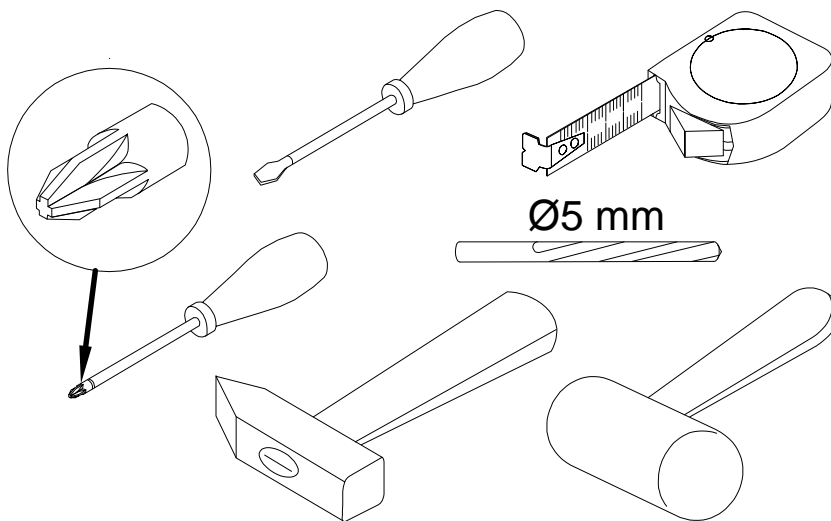

**Инструкция по сборке
Кровать Непо
010-01**

EAC

поз.	наименование детали	№ упак.	шт.	длина, мм	ширина, мм
1	Стенка передняя	2	1	957	660
2	Стенка передняя	2	1	957	440
3	Стенка боковая	1	2	2010	200
4	Стенка горизонтальная	1	2	910	200

3

4

A  10x32 000103 x8	B  15x12 000146 x8	C  8x35 000151 x8	D  134613 x4	E  M6x12 000083 x8	F  4x16 010942 x24
G  013809 x4					

5

000146 B

15x12

x8

000151 C

8x35

x8

6

000103 A

10x32

x8

7

D
134613
x4