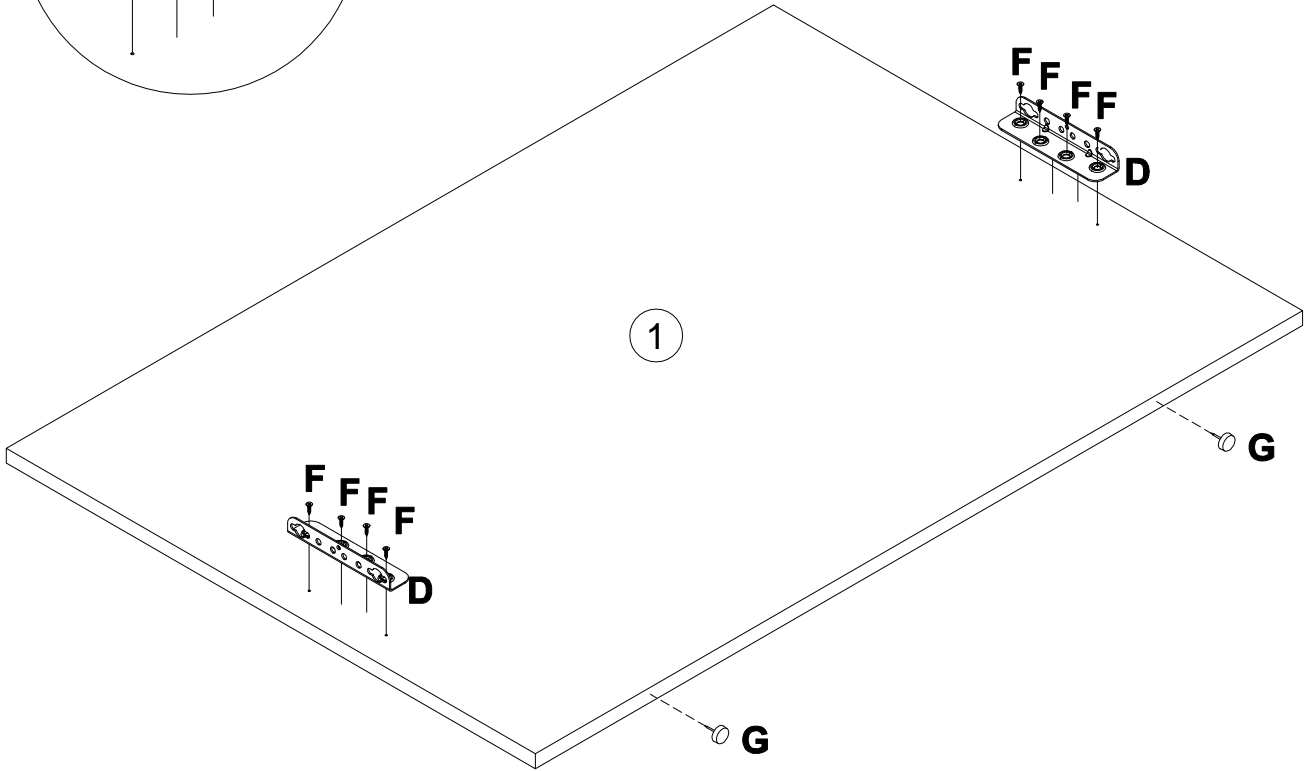

F
010942
4x16
x16

G
013809
x4

8

6

**Изделие должно укомплектовываться
металлической решеткой с ножками под матрас,
максимальная нагрузка на который 100КГ**

Установка решетки без ножек не допустима