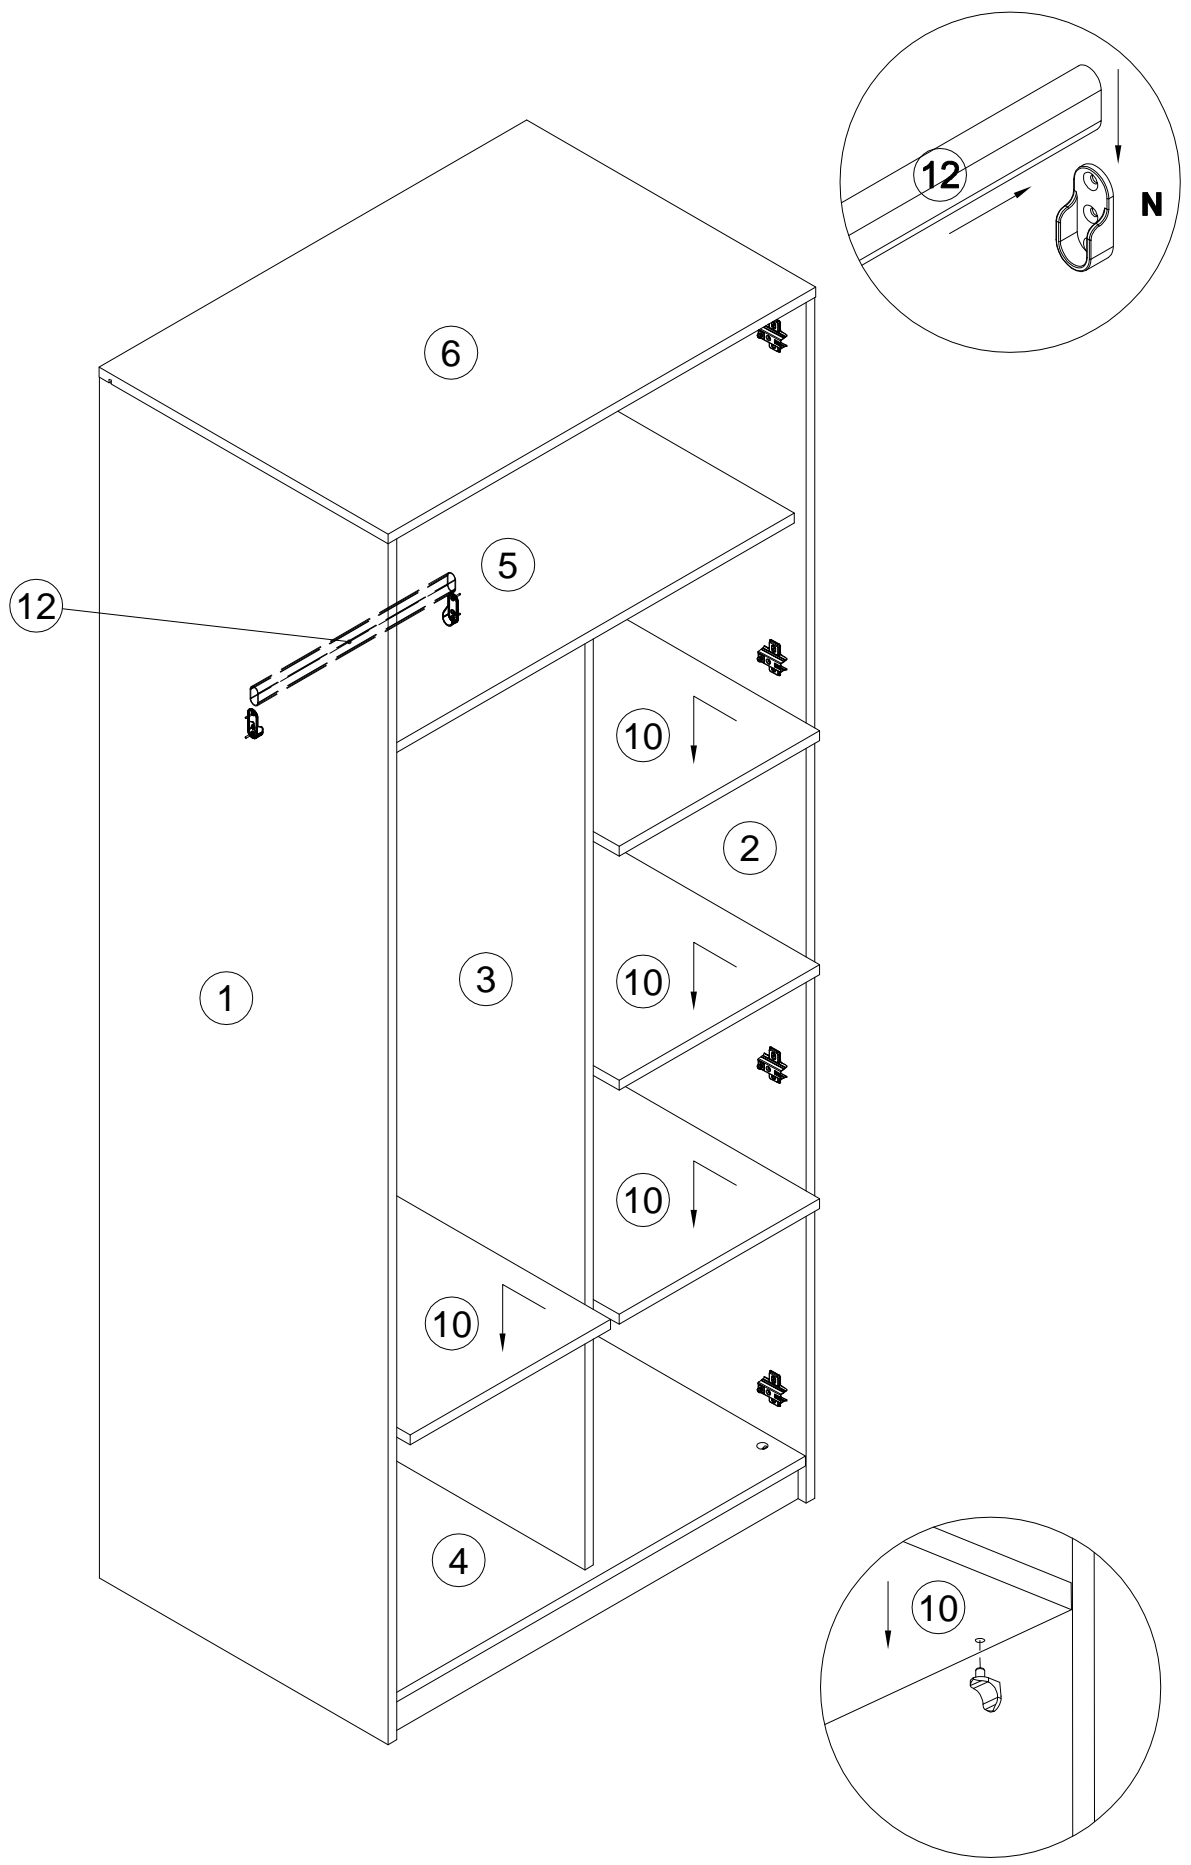

Инструкция по сборке
Набор мебели Непо
арт. 012-01

EAC

<i>поз.</i>	<i>наименование детали</i>	<i>№ упак.</i>	<i>шт.</i>	<i>длина, мм</i>	<i>ширина, мм</i>
1	Стенка боковая	3	1	1946	540
2	Стенка боковая	3	1	1946	540
3	Стенка-перегородка	3	1	1501	494
4	Стенка горизонтальная	1	1	766	516
5	Стенка горизонтальная	1	1	766	495
6	Стенка горизонтальная	1	1	800	541
7	Стенка задняя	1	1	766	200
8	Стенка задняя	1	2	766	60
9	Дверь	2	2	1864	380
10	Полка	1	4	375	492
11	Стенка задняя	2	2	1890	387
12	Штанга-труба	1	1	369	
13	Планка	2	1	352	

2

4

11

L1=L2

21