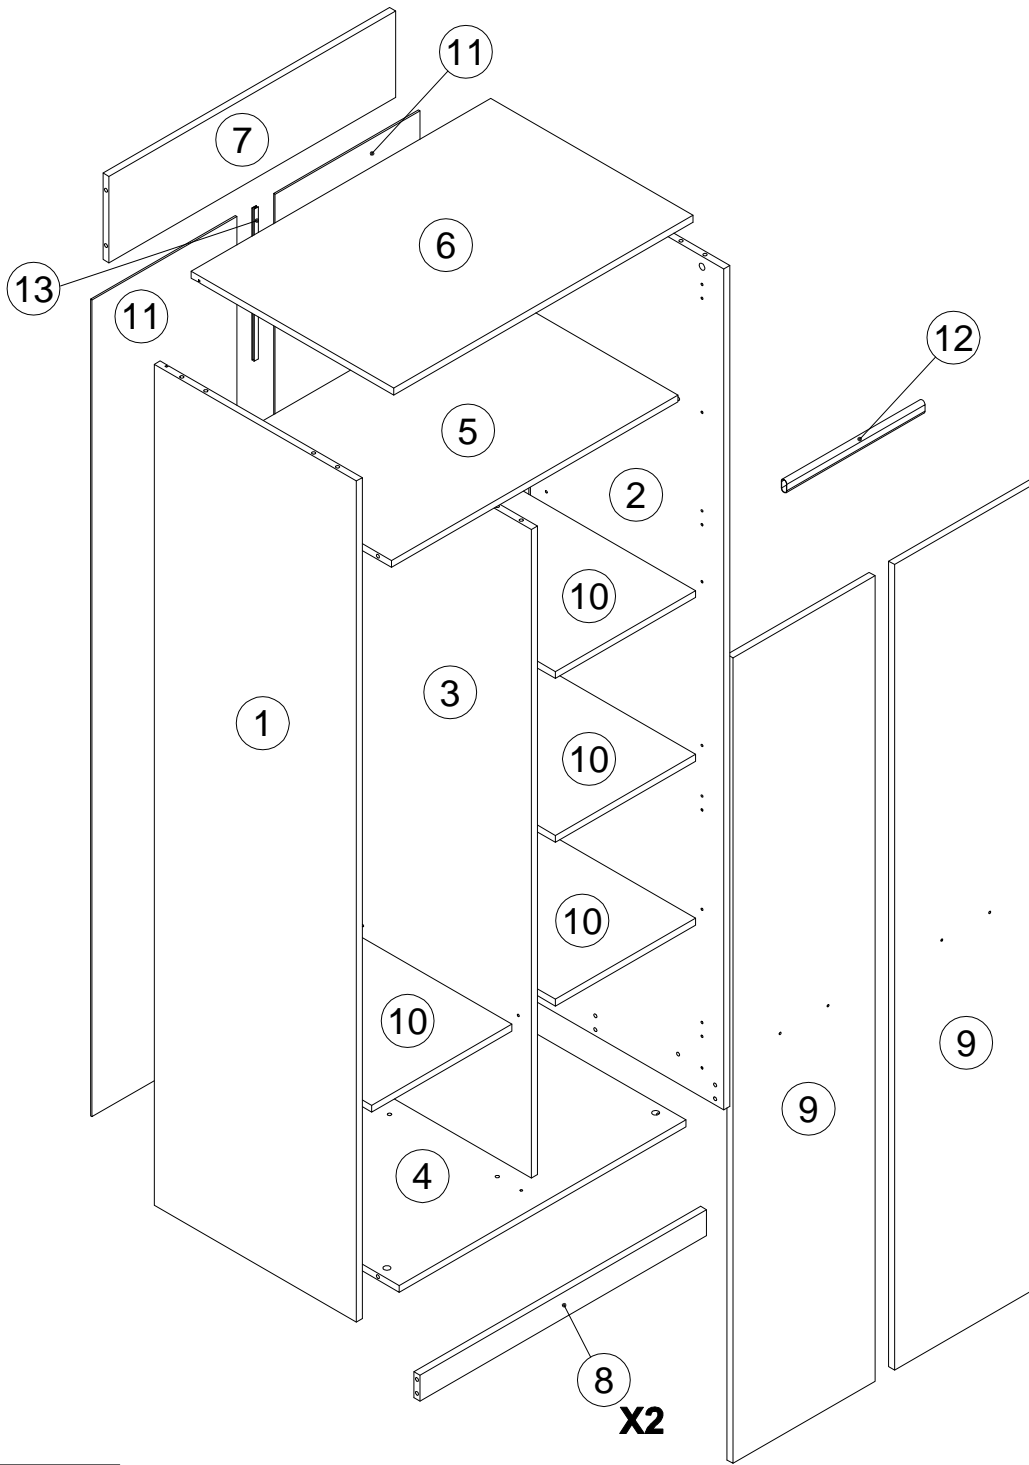

Инструкция по сборке
Набор мебели Непо
арт. 012-01

EAC

<i>поз.</i>	<i>наименование детали</i>	<i>№ упак.</i>	<i>шт.</i>	<i>длина, мм</i>	<i>ширина, мм</i>
1	Стенка боковая	3	1	1946	540
2	Стенка боковая	3	1	1946	540
3	Стенка-перегородка	3	1	1501	494
4	Стенка горизонтальная	1	1	766	516
5	Стенка горизонтальная	1	1	766	495
6	Стенка горизонтальная	1	1	800	541
7	Стенка задняя	1	1	766	200
8	Стенка задняя	1	2	766	60
9	Дверь	2	2	1864	380
10	Полка	1	4	375	492
11	Стенка задняя	2	2	1890	387
12	Штанга-труба	1	1	369	
13	Планка	2	1	352	

2

3

A 090913  7x32 x20	B 000146  15x12 x20	C 100640  20x0.5 x16	D 000151  8x35 x24	E 135021  x14	F 062367  x4
G 000759  3x20 x22	H 013809  x4	I 315492  x2	J 038912  4x30 x4	K 168847  x8	L 010942  4x16 x16
M 235594  6.3x16 x16	N 170390  x2	O 000762  3.5x13 x4	P 125913  x16	Q 155999  x1	R 000754  3.5x16 x2
S 090185  4.5x45 x1	T 013859  8x40 x1				

4

5

6

A	7x32	D	8x35
090913		000151	
	x4		x8

7

A	7x32	B	15x12	D	8x35
090913		000146		000151	
	x4		x8		x8

5

A 090913  7x32 x12	B 000146  15x12 x4	D 000151  8x35 x4
--	--	---