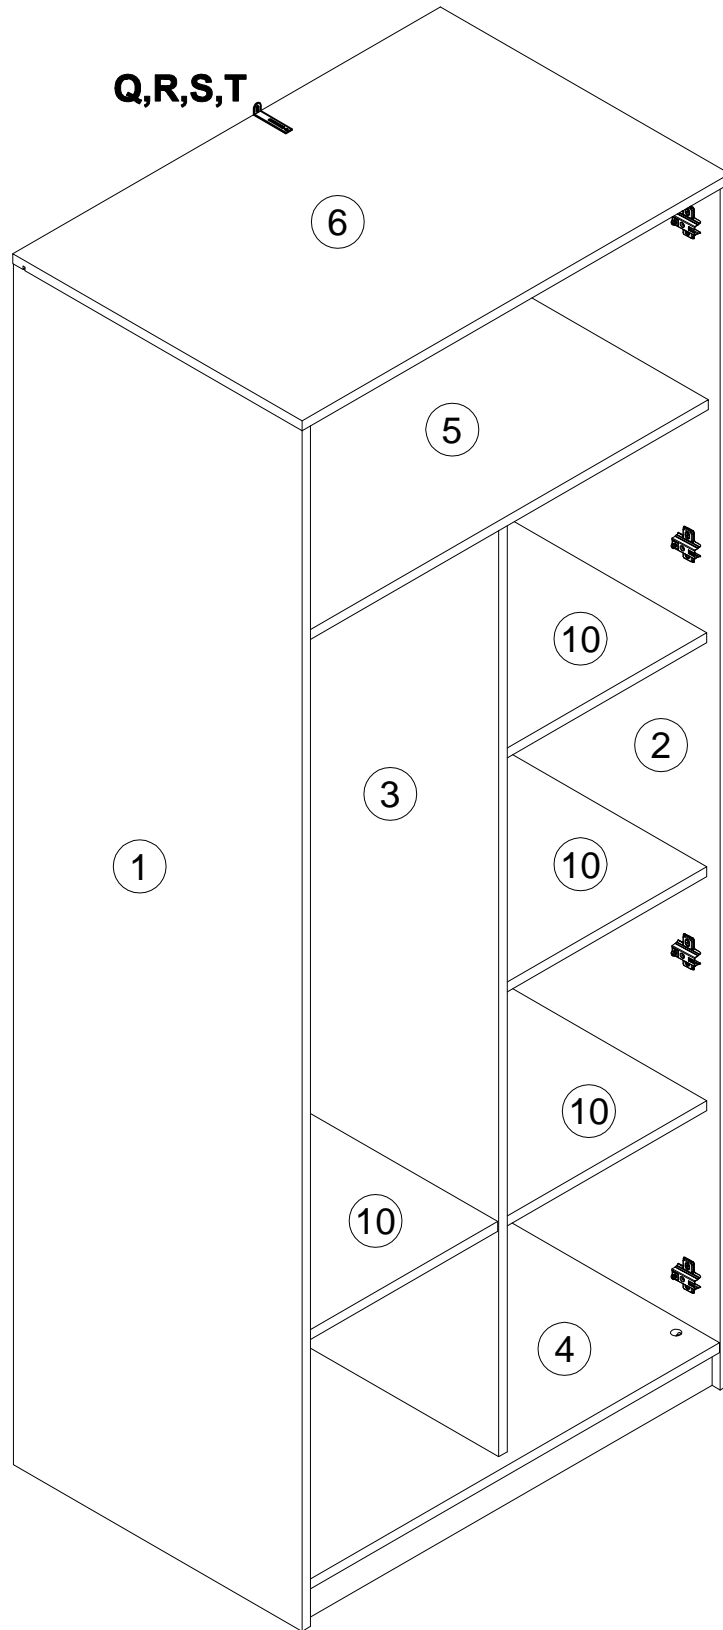

Инструкция по сборке
Набор мебели Непо
арт. 012-01

EAC

<i>поз.</i>	<i>наименование детали</i>	<i>№ упак.</i>	<i>шт.</i>	<i>длина, мм</i>	<i>ширина, мм</i>
1	Стенка боковая	3	1	1946	540
2	Стенка боковая	3	1	1946	540
3	Стенка-перегородка	3	1	1501	494
4	Стенка горизонтальная	1	1	766	516
5	Стенка горизонтальная	1	1	766	495
6	Стенка горизонтальная	1	1	800	541
7	Стенка задняя	1	1	766	200
8	Стенка задняя	1	2	766	60
9	Дверь	2	2	1864	380
10	Полка	1	4	375	492
11	Стенка задняя	2	2	1890	387
12	Штанга-труба	1	1	369	
13	Планка	2	1	352	

2

3

A 090913  7x32 x20	B 000146  15x12 x20	C 100640  20x0.5 x16	D 000151  8x35 x24	E 135021  x14	F 062367  x4
G 000759  3x20 x22	H 013809  x4	I 315492  x2	J 038912  4x30 x4	K 168847  x8	L 010942  4x16 x16
M 235594  6.3x16 x16	N 170390  x2	O 000762  3.5x13 x4	P 125913  x16	Q 155999  x1	R 000754  3.5x16 x2
S 090185  4.5x45 x1	T 013859  8x40 x1				

12

9

13

14

15

13

11

11

2

4

11

L1=L2

21