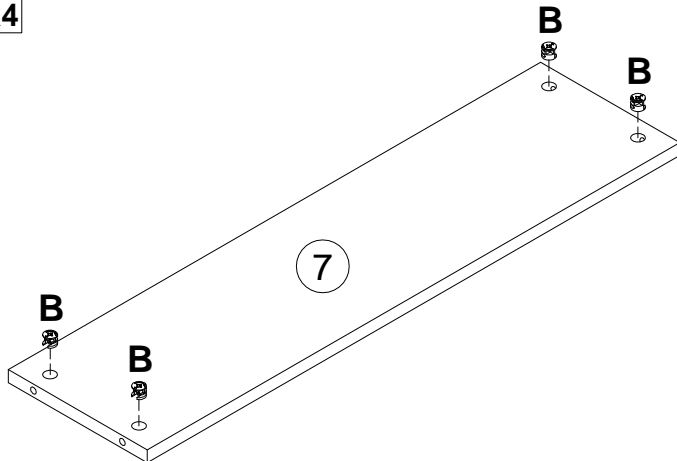

Инструкция по сборке
Набор мебели Непо
арт. 012-01

EAC

<i>поз.</i>	<i>наименование детали</i>	<i>№ упак.</i>	<i>шт.</i>	<i>длина, мм</i>	<i>ширина, мм</i>
1	Стенка боковая	3	1	1946	540
2	Стенка боковая	3	1	1946	540
3	Стенка-перегородка	3	1	1501	494
4	Стенка горизонтальная	1	1	766	516
5	Стенка горизонтальная	1	1	766	495
6	Стенка горизонтальная	1	1	800	541
7	Стенка задняя	1	1	766	200
8	Стенка задняя	1	2	766	60
9	Дверь	2	2	1864	380
10	Полка	1	4	375	492
11	Стенка задняя	2	2	1890	387
12	Штанга-труба	1	1	369	
13	Планка	2	1	352	

2

3

A 090913  7x32 x20	B 000146  15x12 x20	C 100640  20x0.5 x16	D 000151  8x35 x24	E 135021  x14	F 062367  x4
G 000759  3x20 x22	H 013809  x4	I 315492  x2	J 038912  4x30 x4	K 168847  x8	L 010942  4x16 x16
M 235594  6.3x16 x16	N 170390  x2	O 000762  3.5x13 x4	P 125913  x16	Q 155999  x1	R 000754  3.5x16 x2
S 090185  4.5x45 x1	T 013859  8x40 x1				

4

5

6

A	7x32	D	8x35
090913		000151	
	x4		x8

7

A	7x32	B	15x12	D	8x35
090913		000146		000151	
	x4		x8		x8

5

A 090913  7x32 x12	B 000146  15x12 x4	D 000151  8x35 x4
--	--	---