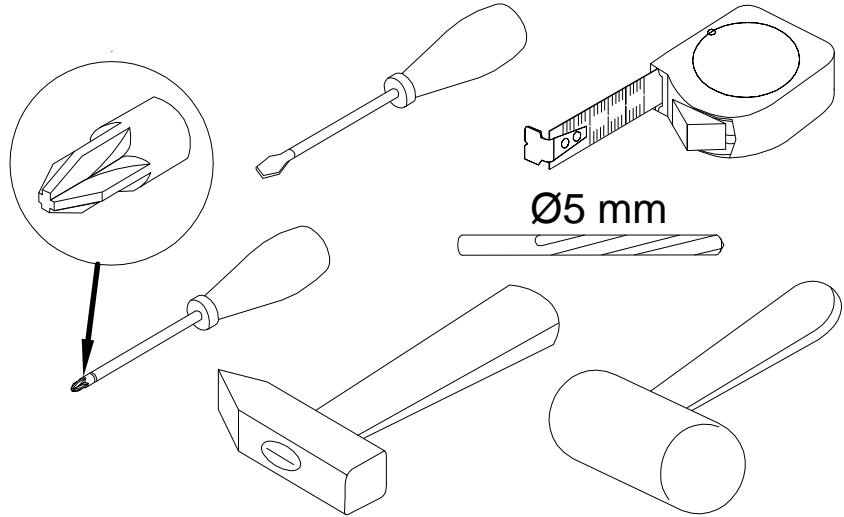

2

3

A 090913 7x32 x20	B 000146 15x12 x20	C 100640 20x0.5 x16	D 000151 8x35 x24	E 135021 x14	F 062367 x4
G 000759 3x20 x22	H 013809 x4	I 315492 x2	J 038912 4x30 x4	K 168847 x8	L 010942 4x16 x16
M 235594 6.3x16 x16	N 170390 x2	O 000762 3.5x13 x4	P 125913 x16	Q 155999 x1	R 000754 3.5x16 x2
S 090185 4.5x45 x1	T 013859 8x40 x1