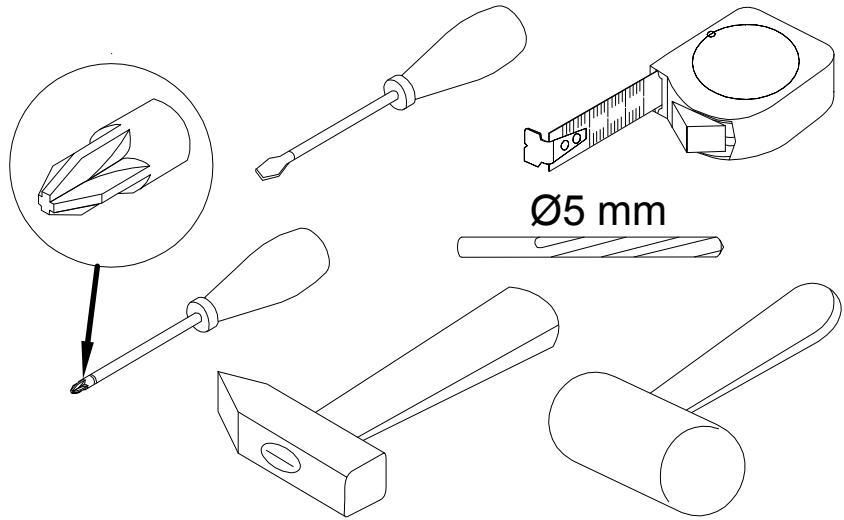

Инструкция по сборке
Вешалка Флеймс
арт. 030-01

1

2

поз.	наименование детали	№ упак.	шт.	длина, мм	ширина, мм
1	Стенка передняя	1	1	1505	396
2	Стенка горизонтальная	1	1	500	270

3

4

A 319755  x3	B 038912  4x30 x8	C 013859  8x40 x2	D 067952  5x50 x2	E 101608  7x50 x4	F 319754  x1
--	--	--	--	--	--

5

013859

8x40

x4

6

7

C	8x40	D	5x50
013859	x2	067952	x2