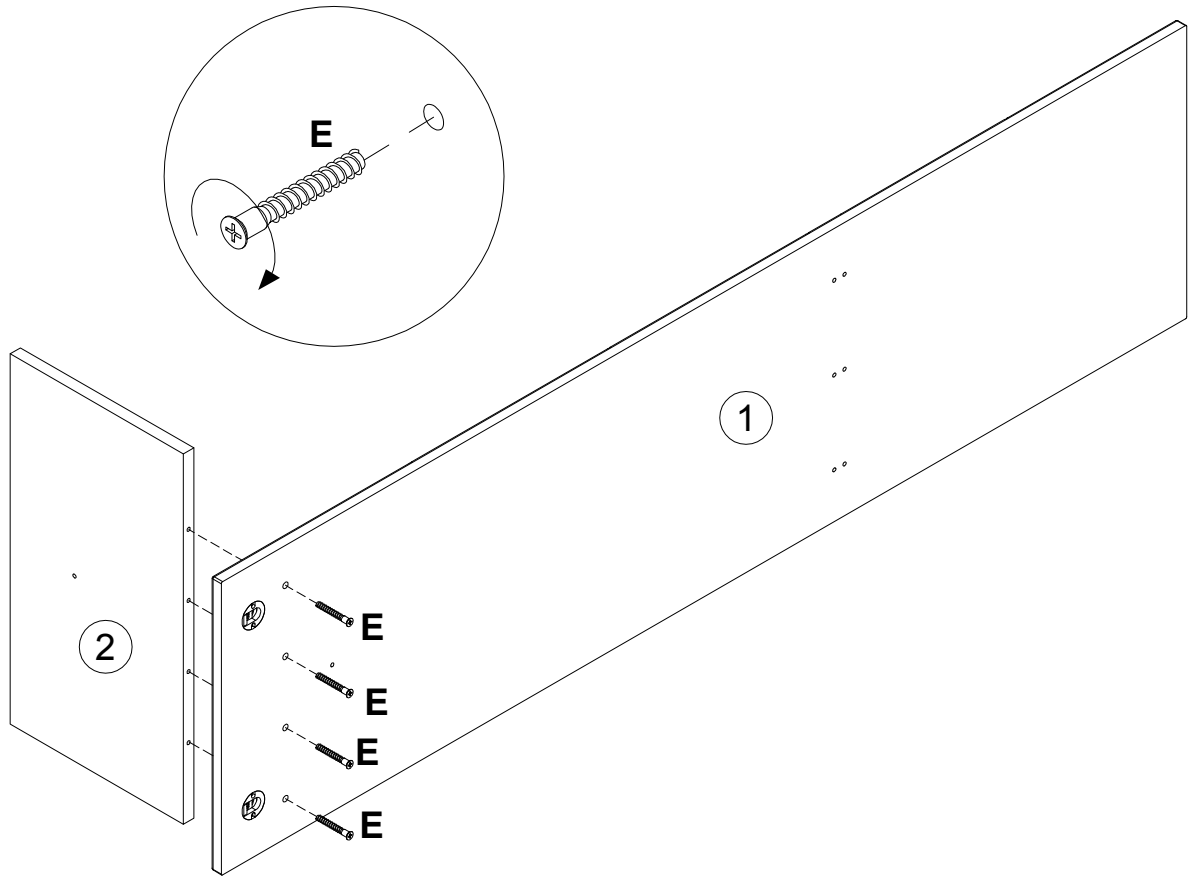

Инструкция по сборке
Вешалка Флеймс
арт. 030-01

1

2

поз.	наименование детали	№ упак.	шт.	длина, мм	ширина, мм
1	Стенка передняя	1	1	1505	396
2	Стенка горизонтальная	1	1	500	270

3

4

A 319755  x3	B 038912  4x30 x8	C 013859  8x40 x2	D 067952  5x50 x2	E 101608  7x50 x4	F 319754  x1
--	--	--	--	--	--

5

013859

8x40

x4

6

7

C	8x40	D	5x50
013859	x2	067952	x2