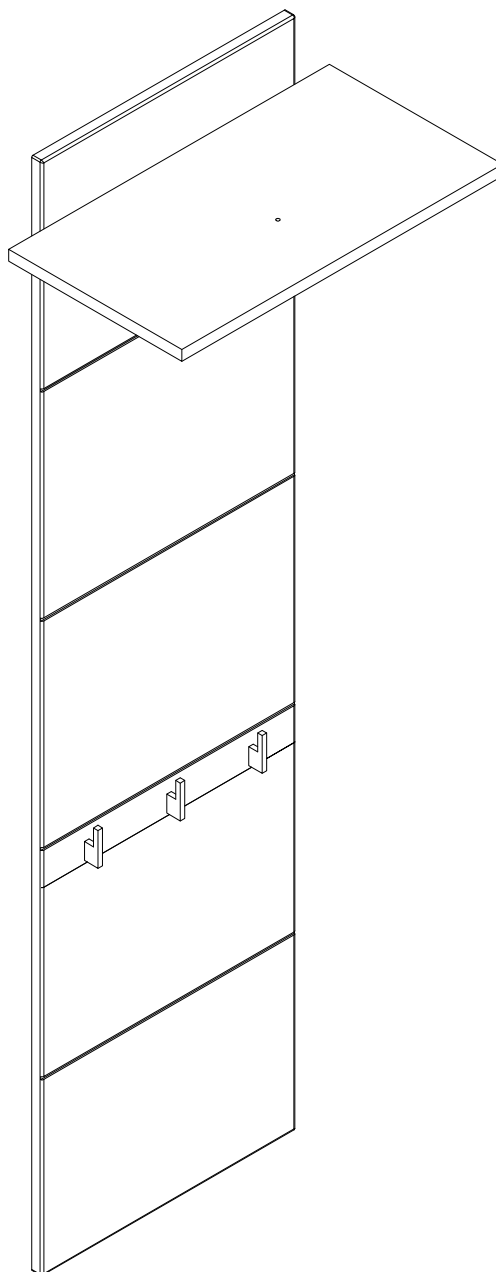

Инструкция по сборке
Вешалка Флеймс
арт. 030-01

1

2

поз.	наименование детали	№ упак.	шт.	длина, мм	ширина, мм
1	Стенка передняя	1	1	1505	396
2	Стенка горизонтальная	1	1	500	270

3

4

A 319755  x3	B 038912  4x30 x8	C 013859  8x40 x2	D 067952  5x50 x2	E 101608  7x50 x4	F 319754  x1
--	--	--	--	--	--

5

013859

8x40

x4

6

7

C	8x40	D	5x50
013859	x2	067952	x2