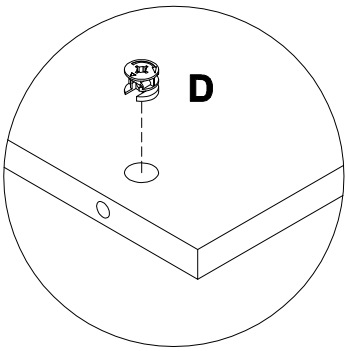

**Инструкция по сборке  
Зеркало Флеймс  
арт. 031-01**

1

2

поз.	наименование детали	№ упак.	шт.	длина, мм	ширина, мм
1	Стенка передняя	1	2	60	920
2	Стенка передняя	1	1	535	920

3

4

<b>A</b>  8x40 <b>x2</b> 013859	<b>B</b>  5x50 <b>x2</b> 067952	<b>C</b>  <b>x8</b> 122925	<b>D</b>  15x12 <b>x16</b> 000146	<b>E</b>  8x35 <b>x12</b> 000151
--	--	--	--	---

5

<b>D</b> 000146	 15x12 <b>x16</b>	<b>E</b> 000151	 8x35 <b>x12</b>
--------------------	---	--------------------	--

6

<b>C</b> 122925	 <b>x8</b>
--------------------	--

7

<b>A</b>	8x40	<b>B</b>	5x50
013869		067962	
	x2		x2