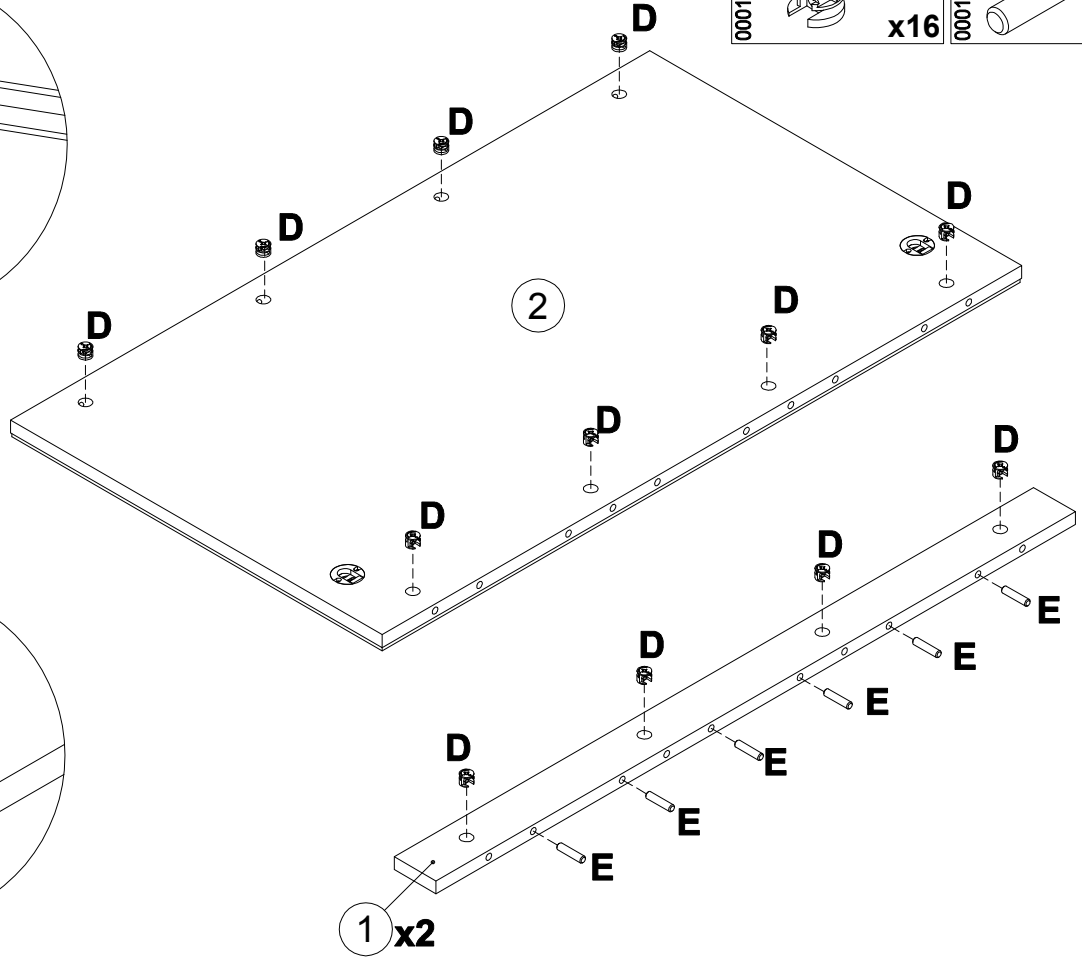

**Инструкция по сборке  
Зеркало Флеймс  
арт. 031-01**

1

2

поз.	наименование детали	№ упак.	шт.	длина, мм	ширина, мм
1	Стенка передняя	1	2	60	920
2	Стенка передняя	1	1	535	920

3

4

<b>A</b>  8x40 <b>x2</b> 013859	<b>B</b>  5x50 <b>x2</b> 067952	<b>C</b>  <b>x8</b> 122925	<b>D</b>  15x12 <b>x16</b> 000146	<b>E</b>  8x35 <b>x12</b> 000151
--	--	--	--	---

5

<b>D</b> 000146	 15x12 <b>x16</b>	<b>E</b> 000151	 8x35 <b>x12</b>
--------------------	---	--------------------	--

6

<b>C</b> 122925	 <b>x8</b>
--------------------	--

7

<b>A</b>	8x40	<b>B</b>	5x50
013869		067962	
	x2		x2