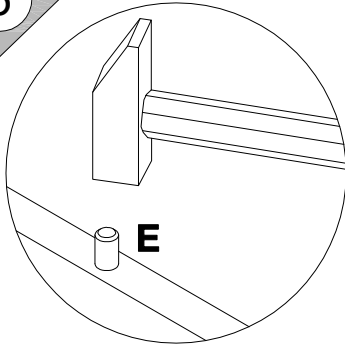

**Инструкция по сборке  
Зеркало Флеймс  
арт. 031-01**

1

2

поз.	наименование детали	№ упак.	шт.	длина, мм	ширина, мм
1	Стенка передняя	1	2	60	920
2	Стенка передняя	1	1	535	920

3

4

<b>A</b>  8x40 <b>x2</b> 013859	<b>B</b>  5x50 <b>x2</b> 067952	<b>C</b>  <b>x8</b> 122925	<b>D</b>  15x12 <b>x16</b> 000146	<b>E</b>  8x35 <b>x12</b> 000151
--	--	--	--	---

5

<b>D</b> 000146	 15x12 <b>x16</b>	<b>E</b> 000151	 8x35 <b>x12</b>
--------------------	---	--------------------	--

6

<b>C</b> 122925	 <b>x8</b>
--------------------	--

7

<b>A</b>	8x40	<b>B</b>	5x50
013869		067962	
	x2		x2