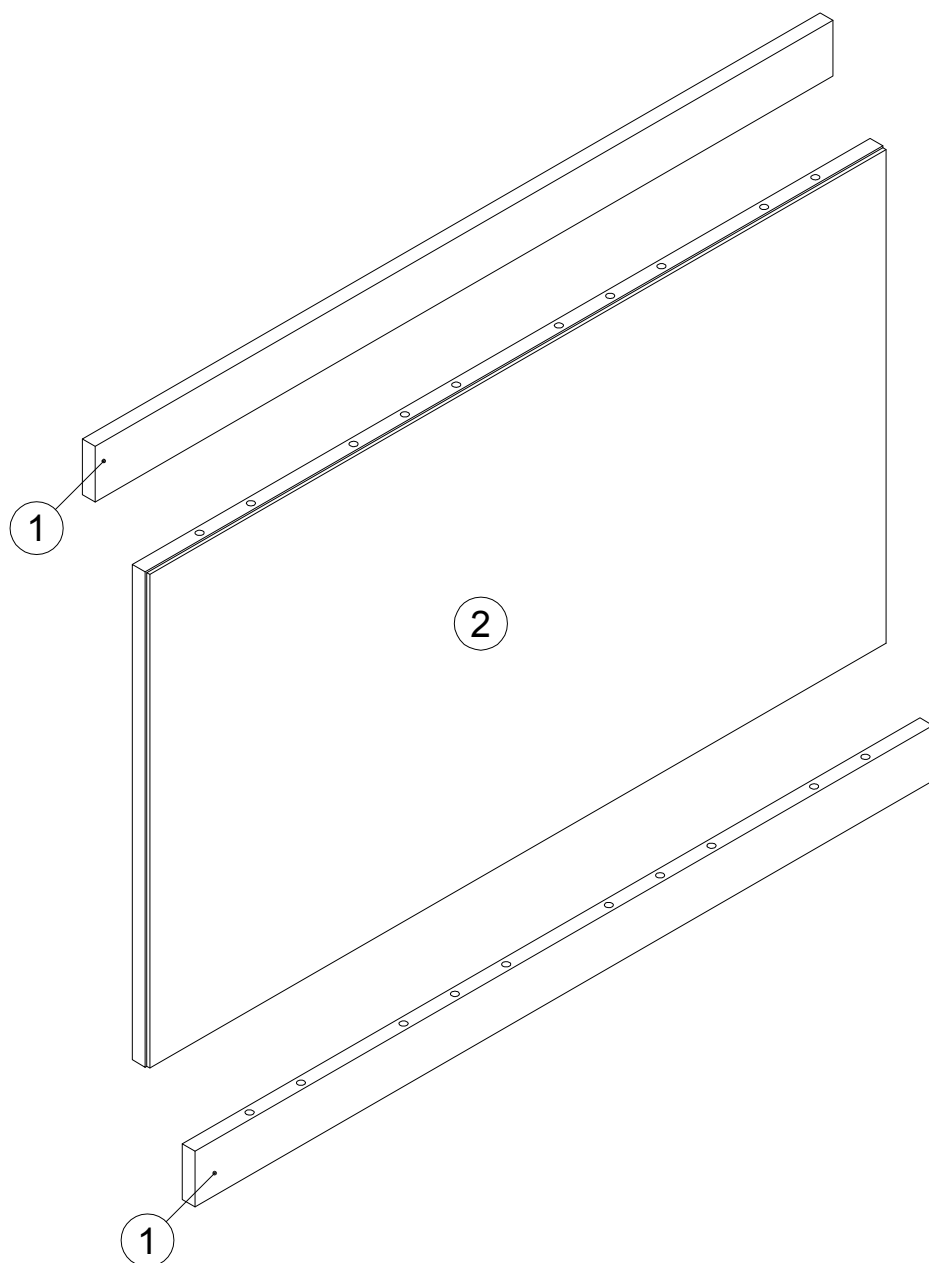

**Инструкция по сборке  
Зеркало Флеймс  
арт. 031-01**

1

2

поз.	наименование детали	№ упак.	шт.	длина, мм	ширина, мм
1	Стенка передняя	1	2	60	920
2	Стенка передняя	1	1	535	920

3

4

<b>A</b>  8x40 <b>x2</b> 013859	<b>B</b>  5x50 <b>x2</b> 067952	<b>C</b>  <b>x8</b> 122925	<b>D</b>  15x12 <b>x16</b> 000146	<b>E</b>  8x35 <b>x12</b> 000151
--	--	--	--	---

5

<b>D</b> 000146	 15x12 <b>x16</b>	<b>E</b> 000151	 8x35 <b>x12</b>
--------------------	---	--------------------	--

6

<b>C</b> 122925	 <b>x8</b>
--------------------	--

7

<b>A</b>	8x40	<b>B</b>	5x50
013869		067962	
	x2		x2