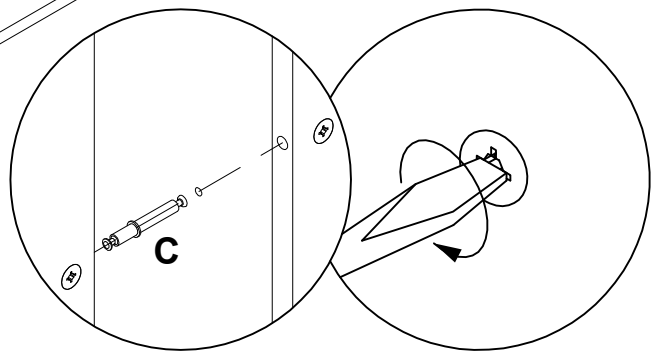

**Инструкция по сборке  
Зеркало Флеймс  
арт. 031-01**

1

2

поз.	наименование детали	№ упак.	шт.	длина, мм	ширина, мм
1	Стенка передняя	1	2	60	920
2	Стенка передняя	1	1	535	920

3

4

<b>A</b>  8x40 <b>x2</b> 013859	<b>B</b>  5x50 <b>x2</b> 067952	<b>C</b>  <b>x8</b> 122925	<b>D</b>  15x12 <b>x16</b> 000146	<b>E</b>  8x35 <b>x12</b> 000151
--	--	--	--	---

5

<b>D</b> 000146	 15x12 <b>x16</b>	<b>E</b> 000151	 8x35 <b>x12</b>
--------------------	---	--------------------	--

6

<b>C</b> 122925	 <b>x8</b>
--------------------	--

7

<b>A</b>	8x40	<b>B</b>	5x50
013869		067962	
	x2		x2