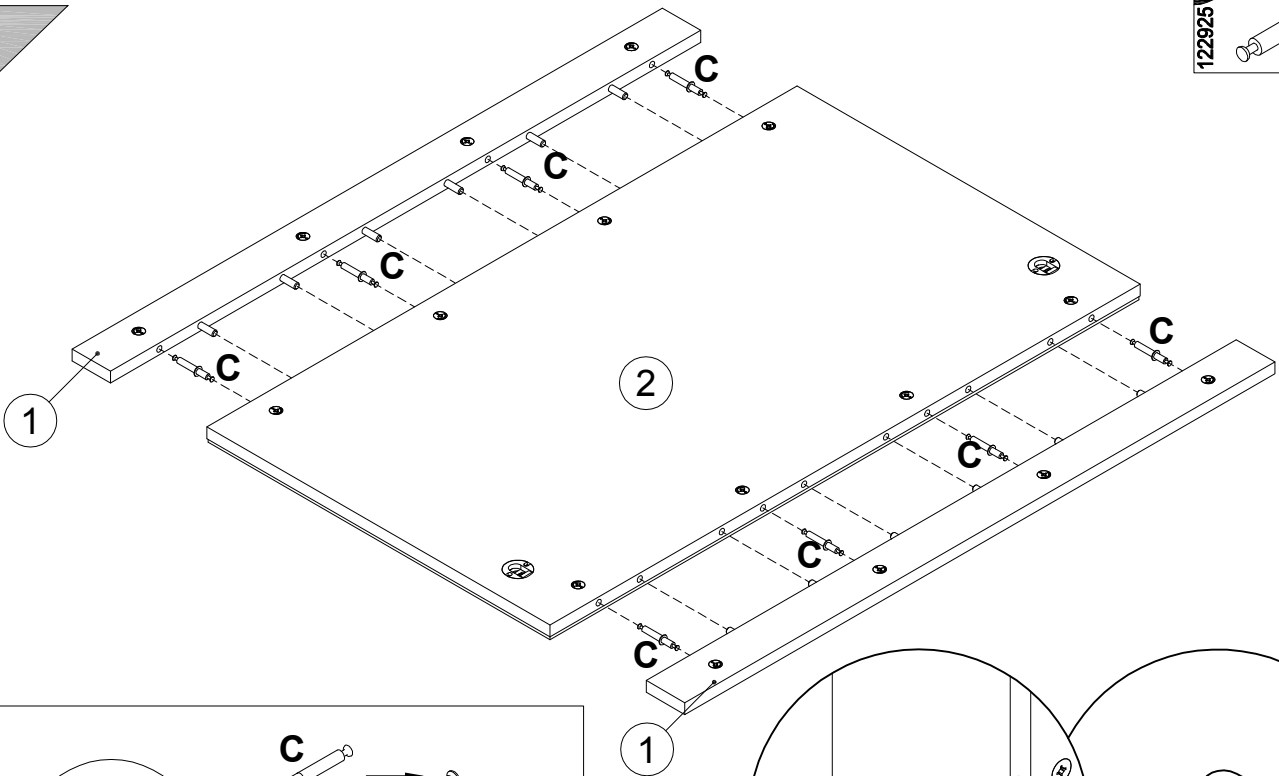

**Инструкция по сборке  
Зеркало Флеймс  
арт. 031-01**

1

2

поз.	наименование детали	№ упак.	шт.	длина, мм	ширина, мм
1	Стенка передняя	1	2	60	920
2	Стенка передняя	1	1	535	920

3

4

<b>A</b>  8x40 <b>x2</b> 013859	<b>B</b>  5x50 <b>x2</b> 067952	<b>C</b>  <b>x8</b> 122925	<b>D</b>  15x12 <b>x16</b> 000146	<b>E</b>  8x35 <b>x12</b> 000151
--	--	--	--	---

5

<b>D</b> 000146	 15x12 <b>x16</b>	<b>E</b> 000151	 8x35 <b>x12</b>
--------------------	---	--------------------	--

6

<b>C</b> 122925	 <b>x8</b>
--------------------	--

7

<b>A</b>	8x40	<b>B</b>	5x50
013869		067962	
	x2		x2