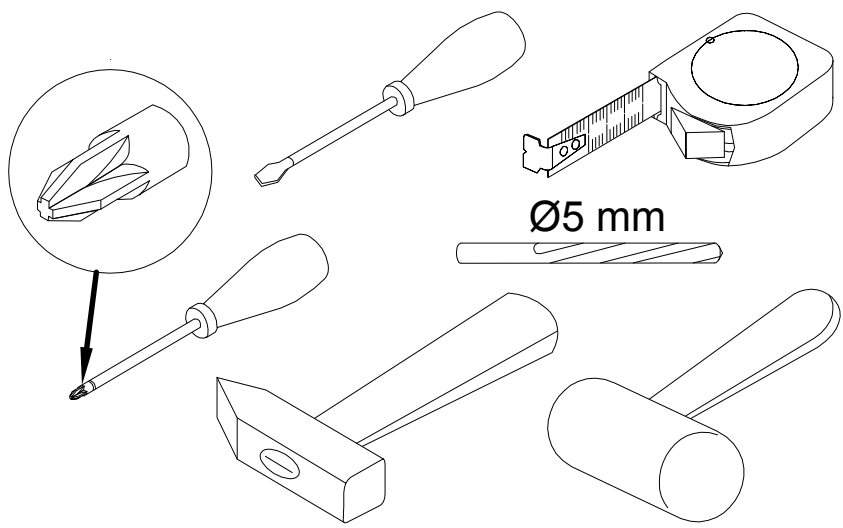

**Инструкция по сборке  
Зеркало Флеймс  
арт. 031-01**

1

2

поз.	наименование детали	№ упак.	шт.	длина, мм	ширина, мм
1	Стенка передняя	1	2	60	920
2	Стенка передняя	1	1	535	920

3

4

<b>A</b>  8x40 <b>x2</b> 013859	<b>B</b>  5x50 <b>x2</b> 067952	<b>C</b>  <b>x8</b> 122925	<b>D</b>  15x12 <b>x16</b> 000146	<b>E</b>  8x35 <b>x12</b> 000151
--	--	--	--	---

5

<b>D</b> 000146	 15x12 <b>x16</b>	<b>E</b> 000151	 8x35 <b>x12</b>
--------------------	---	--------------------	--

6

<b>C</b> 122925	 <b>x8</b>
--------------------	--

7

<b>A</b>	8x40	<b>B</b>	5x50
013869		067962	
	x2		x2