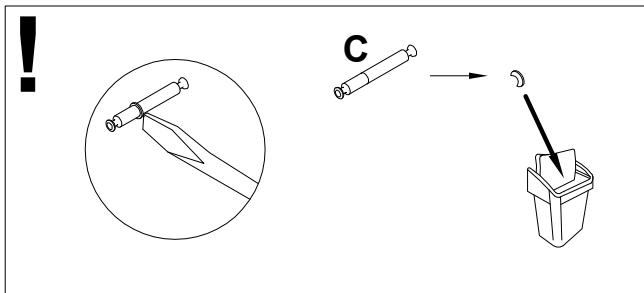

6

C 122925	 x8