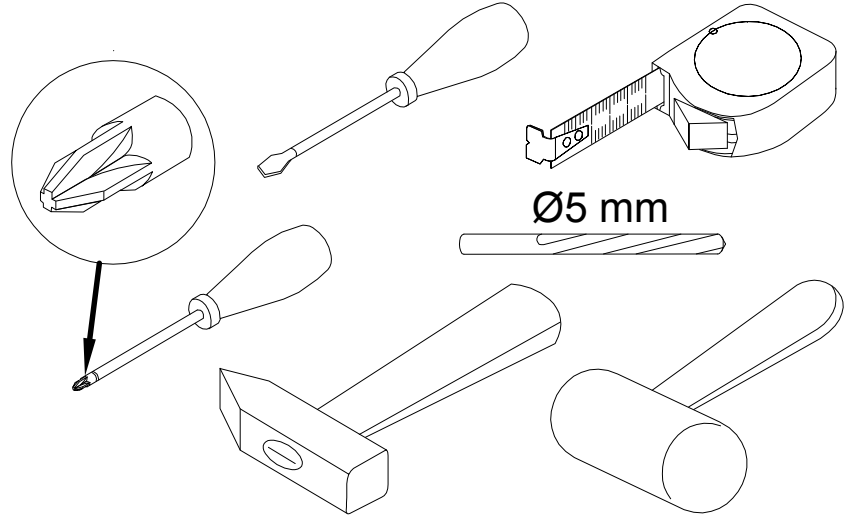

3

4

A 090913 7x32 x20	B 000146 15x12 x20	C 000151 8x35 x12	D 100640 20x0.5 x8	E 135021 x12	F 000759 3x20 x12
G 318975 x2	H 010942 4x16 x4	I 235594 6.3x16 x12	J 315492 x1	K 038912 4x30 x2	L 318674 x4
M 125913 x12	N 155999 x1	O 013859 8x40 x1	P 000754 3.5x16 x2	Q 090185 4.5x45 x1