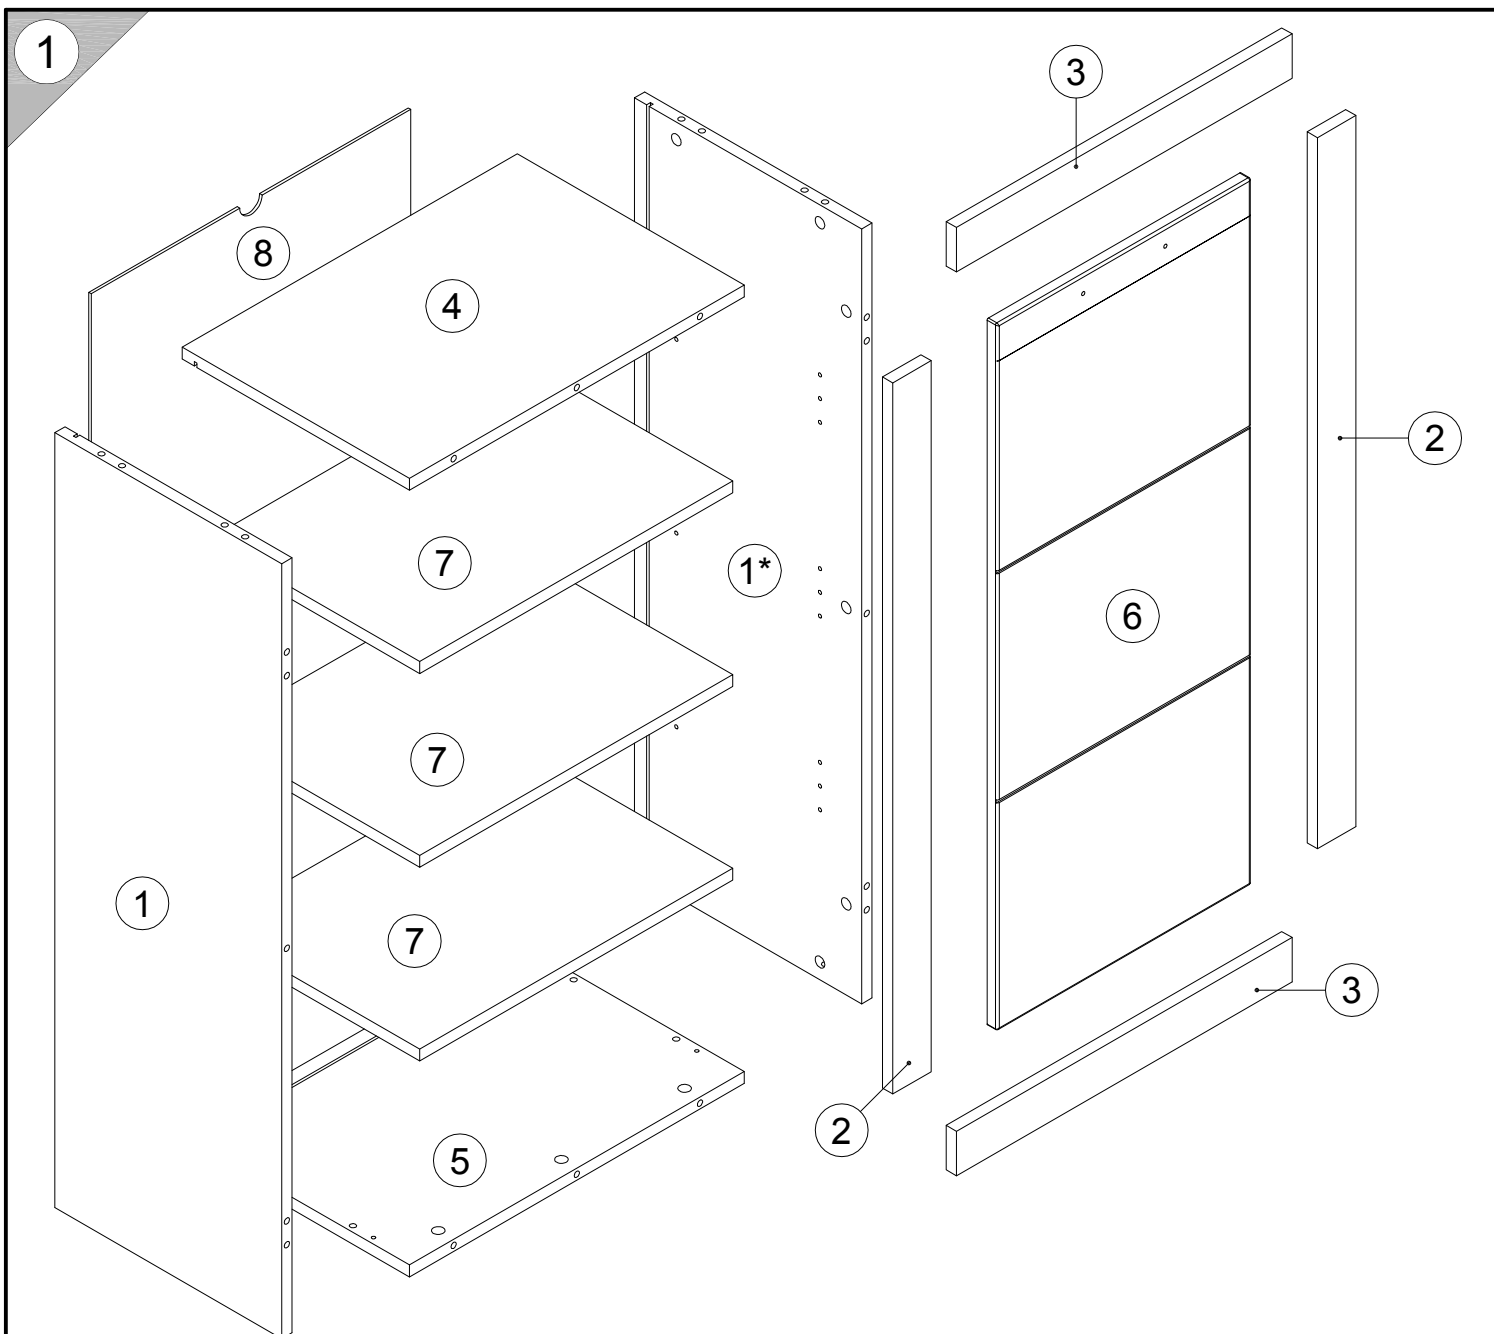

Инструкция по сборке
Шкаф Флеймс
арт. 032-01

EAC

2

поз.	наименование детали	№ упак.	шт.	длина, мм	ширина, мм
1	Стенка боковая	1	2	1046	354
2	Стенка передняя	1	2	960	60
3	Стенка передняя	1	2	523	60
4	Стенка горизонтальная	1	1	522	354
5	Стенка горизонтальная	1	1	522	354
6	Дверь	1	1	954	396
7	Полка	1	3	488	330
8	Стенка задняя	1	1	1056	498