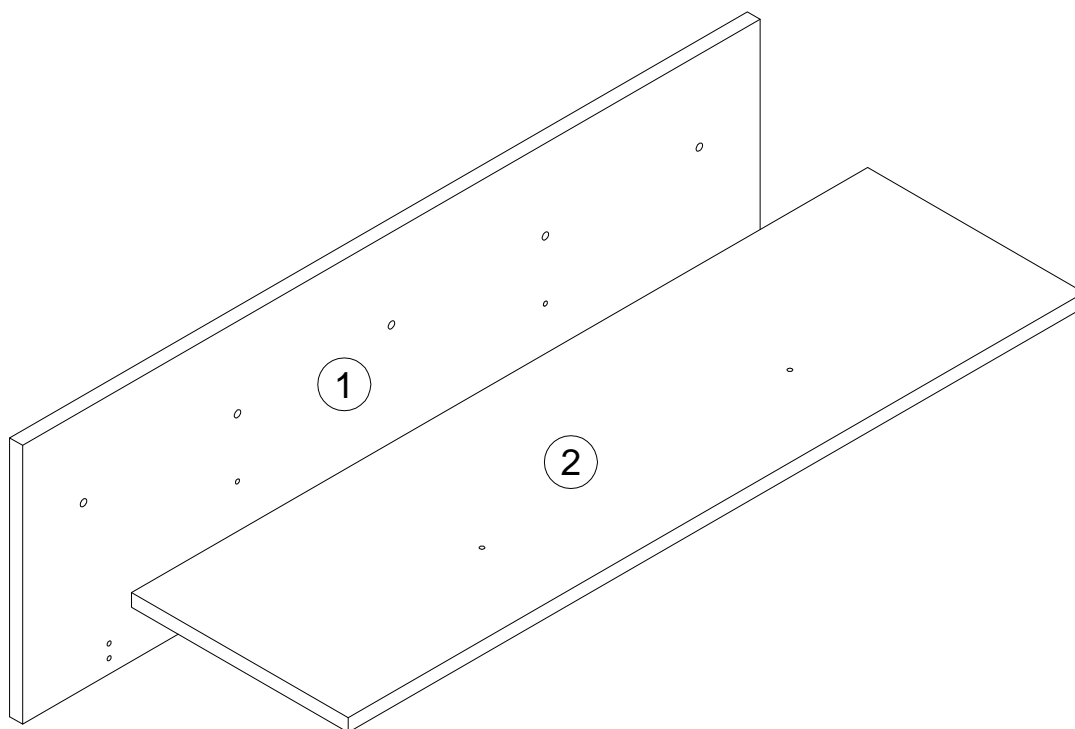

**Инструкция по сборке**  
**Вешалка Флеймс**  
**арт. 028-01**

поз.	наименование детали	№ упак.	шт.	длина, мм	ширина, мм
1	Стенка передняя	1	1	920	301
2	Стенка горизонтальная	1	1	918	270

2

3

<p><b>A</b></p>  <p><b>319755</b> x3</p>	<p><b>B</b></p>  <p>4x30 <b>038912</b> x10</p>	<p><b>C</b></p>  <p>8x40 <b>013859</b> x2</p>	<p><b>D</b></p>  <p>5x50 <b>067952</b> x2</p>	<p><b>E</b></p>  <p>7x50 <b>101608</b> x5</p>	<p><b>F</b></p>  <p><b>319754</b> x2</p>
---	---	--	---	--	---

4

<b>A</b> 319755  x3	<b>B</b> 038912  4x30 x6
--	--

5

<b>B</b> 038912  4x30 x2	<b>F</b> 319754  x2
---	---

6

- |          |      |          |      |
|----------|------|----------|------|
| <b>B</b> | 4x30 | <b>E</b> | 7x50 |
| 038912   | x2   | 101608   | x5   |