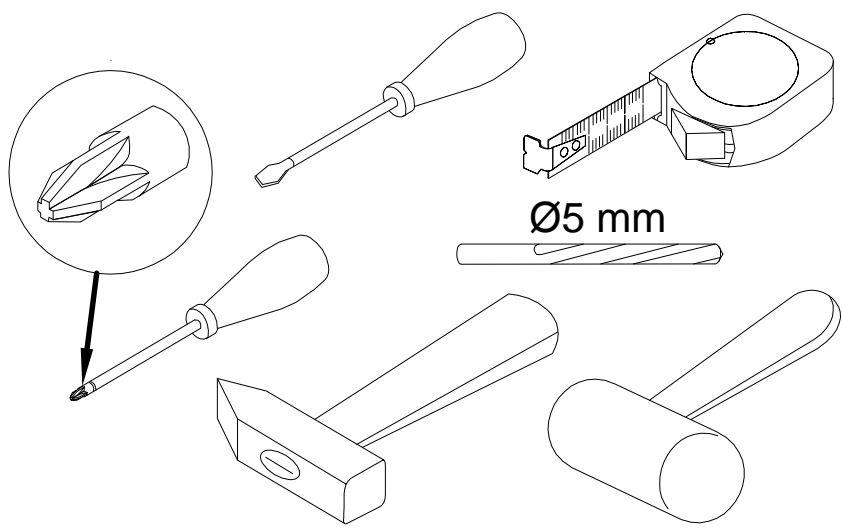

**Инструкция по сборке**  
**Вешалка Флеймс**  
**арт. 028-01**

поз.	наименование детали	№ упак.	шт.	длина, мм	ширина, мм
1	Стенка передняя	1	1	920	301
2	Стенка горизонтальная	1	1	918	270

2

3

<p><b>A</b></p>  <p><b>319755</b> x3</p>	<p><b>B</b></p>  <p>4x30 <b>038912</b> x10</p>	<p><b>C</b></p>  <p>8x40 <b>013859</b> x2</p>	<p><b>D</b></p>  <p>5x50 <b>067952</b> x2</p>	<p><b>E</b></p>  <p>7x50 <b>101608</b> x5</p>	<p><b>F</b></p>  <p><b>319754</b> x2</p>
---	---	--	---	--	---

4

<b>A</b> 319755  x3	<b>B</b> 038912  4x30 x6
--	--

5

<b>B</b> 038912  4x30 x2	<b>F</b> 319754  x2
---	---

6

- |          |      |          |      |
|----------|------|----------|------|
| <b>B</b> | 4x30 | <b>E</b> | 7x50 |
| 038912   | x2   | 101608   | x5   |