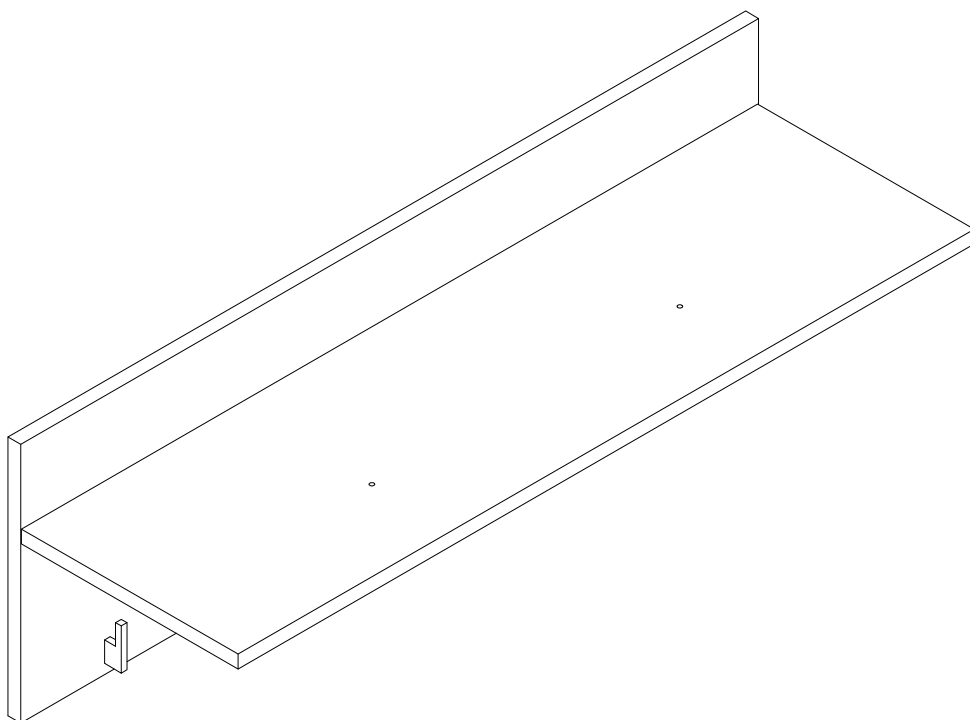

**Инструкция по сборке**  
**Вешалка Флеймс**  
**арт. 028-01**

поз.	наименование детали	№ упак.	шт.	длина, мм	ширина, мм
1	Стенка передняя	1	1	920	301
2	Стенка горизонтальная	1	1	918	270

2

3

<p><b>A</b></p>  <p><b>319755</b> x3</p>	<p><b>B</b></p>  <p>4x30 <b>038912</b> x10</p>	<p><b>C</b></p>  <p>8x40 <b>013859</b> x2</p>	<p><b>D</b></p>  <p>5x50 <b>067952</b> x2</p>	<p><b>E</b></p>  <p>7x50 <b>101608</b> x5</p>	<p><b>F</b></p>  <p><b>319754</b> x2</p>
---	---	--	---	--	---

4

<b>A</b> 319755  x3	<b>B</b> 038912  4x30 x6
--	--

5

<b>B</b> 038912  4x30 x2	<b>F</b> 319754  x2
---	---

6

- |          |      |          |      |
|----------|------|----------|------|
| <b>B</b> | 4x30 | <b>E</b> | 7x50 |
| 038912   | x2   | 101608   | x5   |