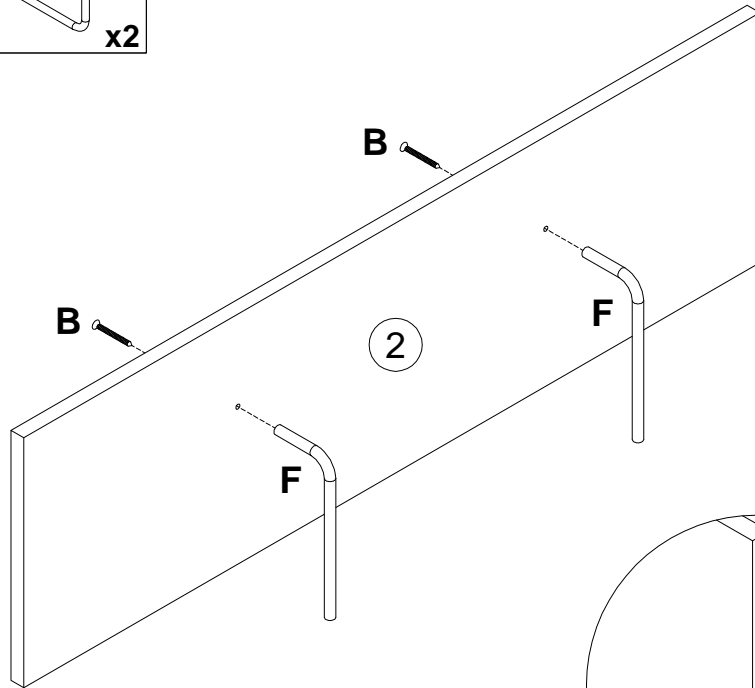

**Инструкция по сборке**  
**Вешалка Флеймс**  
**арт. 028-01**

поз.	наименование детали	№ упак.	шт.	длина, мм	ширина, мм
1	Стенка передняя	1	1	920	301
2	Стенка горизонтальная	1	1	918	270

2

3

<p><b>A</b></p>  <p><b>319755</b> x3</p>	<p><b>B</b></p>  <p>4x30 <b>038912</b> x10</p>	<p><b>C</b></p>  <p>8x40 <b>013859</b> x2</p>	<p><b>D</b></p>  <p>5x50 <b>067952</b> x2</p>	<p><b>E</b></p>  <p>7x50 <b>101608</b> x5</p>	<p><b>F</b></p>  <p><b>319754</b> x2</p>
---	---	--	---	--	---

4

<b>A</b> 319755  x3	<b>B</b> 038912  4x30 x6
--	--

5

<b>B</b> 038912  4x30 x2	<b>F</b> 319754  x2
---	---

6

- |          |      |          |      |
|----------|------|----------|------|
| <b>B</b> | 4x30 | <b>E</b> | 7x50 |
| 038912   | x2   | 101608   | x5   |

7

- |          |      |          |      |
|----------|------|----------|------|
| <b>C</b> | 8x40 | <b>D</b> | 5x50 |
| 013859   | x2   | 067952   | x2   |