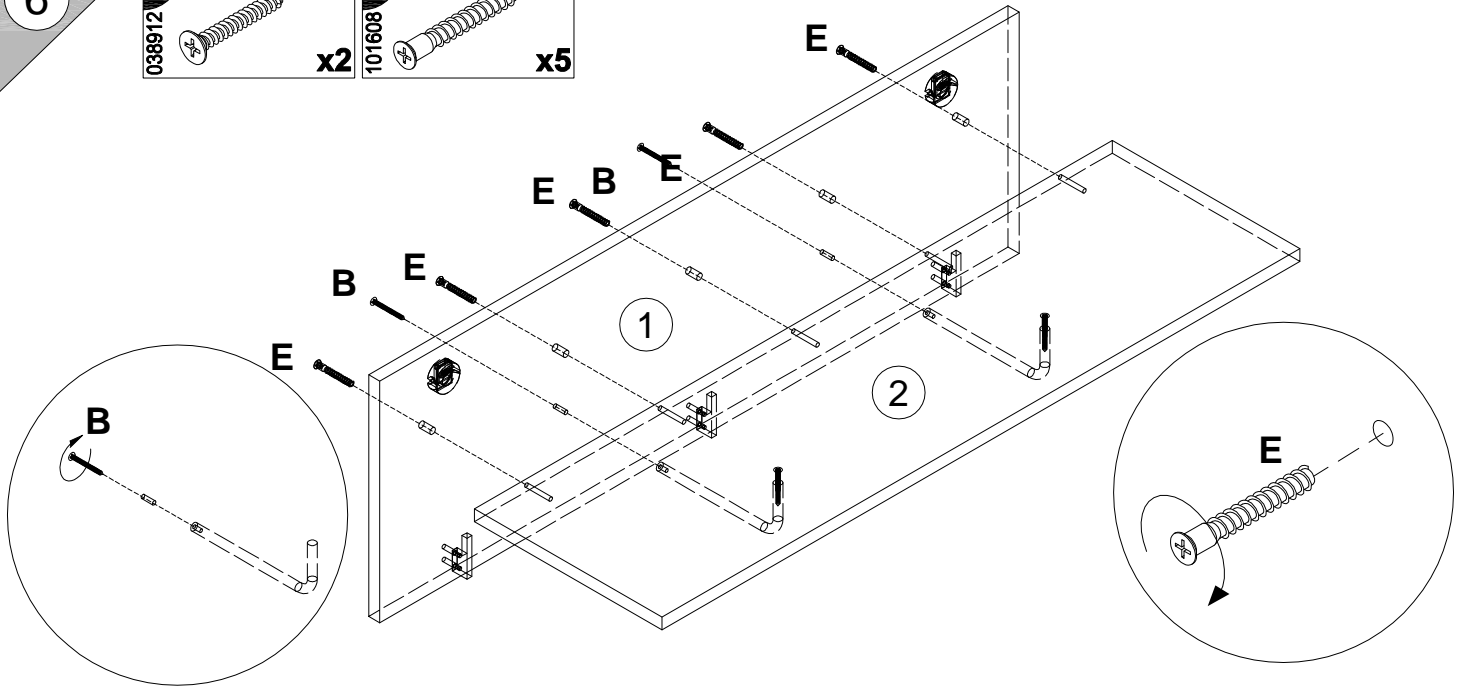

**Инструкция по сборке**  
**Вешалка Флеймс**  
**арт. 028-01**

поз.	наименование детали	№ упак.	шт.	длина, мм	ширина, мм
1	Стенка передняя	1	1	920	301
2	Стенка горизонтальная	1	1	918	270

2

3

<p><b>A</b></p>  <p><b>319755</b> x3</p>	<p><b>B</b></p>  <p>4x30 <b>038912</b> x10</p>	<p><b>C</b></p>  <p>8x40 <b>013859</b> x2</p>	<p><b>D</b></p>  <p>5x50 <b>067952</b> x2</p>	<p><b>E</b></p>  <p>7x50 <b>101608</b> x5</p>	<p><b>F</b></p>  <p><b>319754</b> x2</p>
---	---	--	---	--	---

4

<b>A</b> 319755  x3	<b>B</b> 038912  4x30 x6
--	--

5

<b>B</b> 038912  4x30 x2	<b>F</b> 319754  x2
---	---

6

- |          |      |          |      |
|----------|------|----------|------|
| <b>B</b> | 4x30 | <b>E</b> | 7x50 |
| 038912   | x2   | 101608   | x5   |