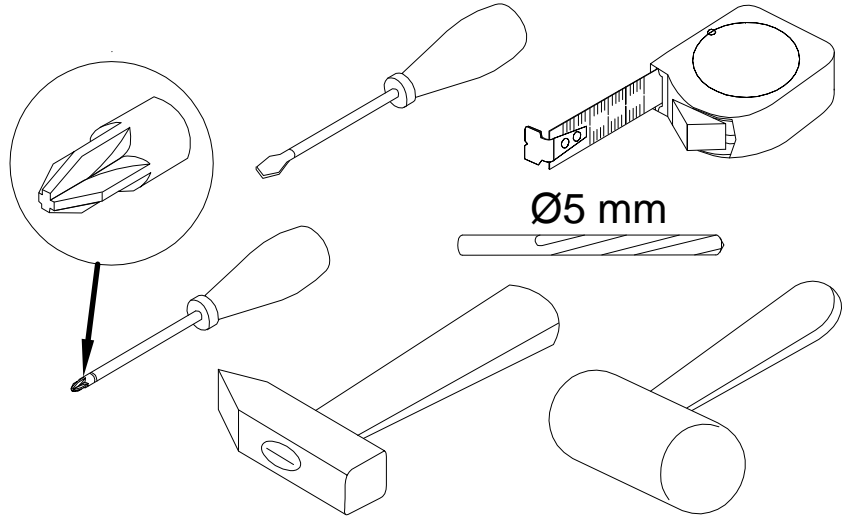

3

4

A 090913 7x32 x26	B 000146 15x12 x26	C 000151 8x35 x14	D 100640 20x0.5 x16	E 135021 x20	F 062367 x4
G 000759 3x20 x24	H 315492 x4	I 038912 4x30 x8	J 013809 x4	K 155999 x1	L 000754 3.5x16 x2
M 013859 8x40 x1	N 090185 4.5x45 x1	O 193080 L300 x4	P 000767 3x13 x24	Q 235593 6x8 x16	R 101608 7x50 x16