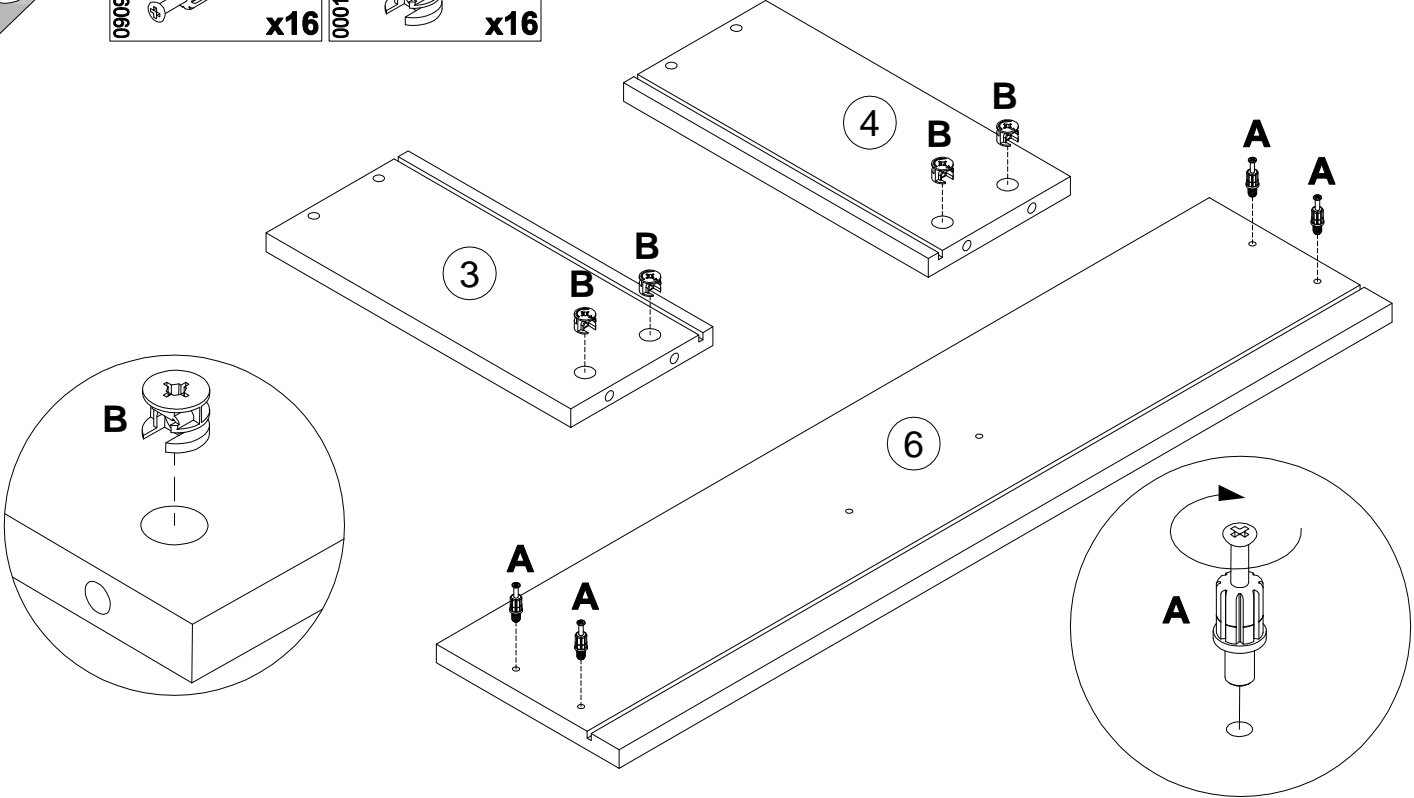

5

A 090913 7x32 x16

B 000146 15x12 x16

X4

6

R 101608 7x50 x16

X4