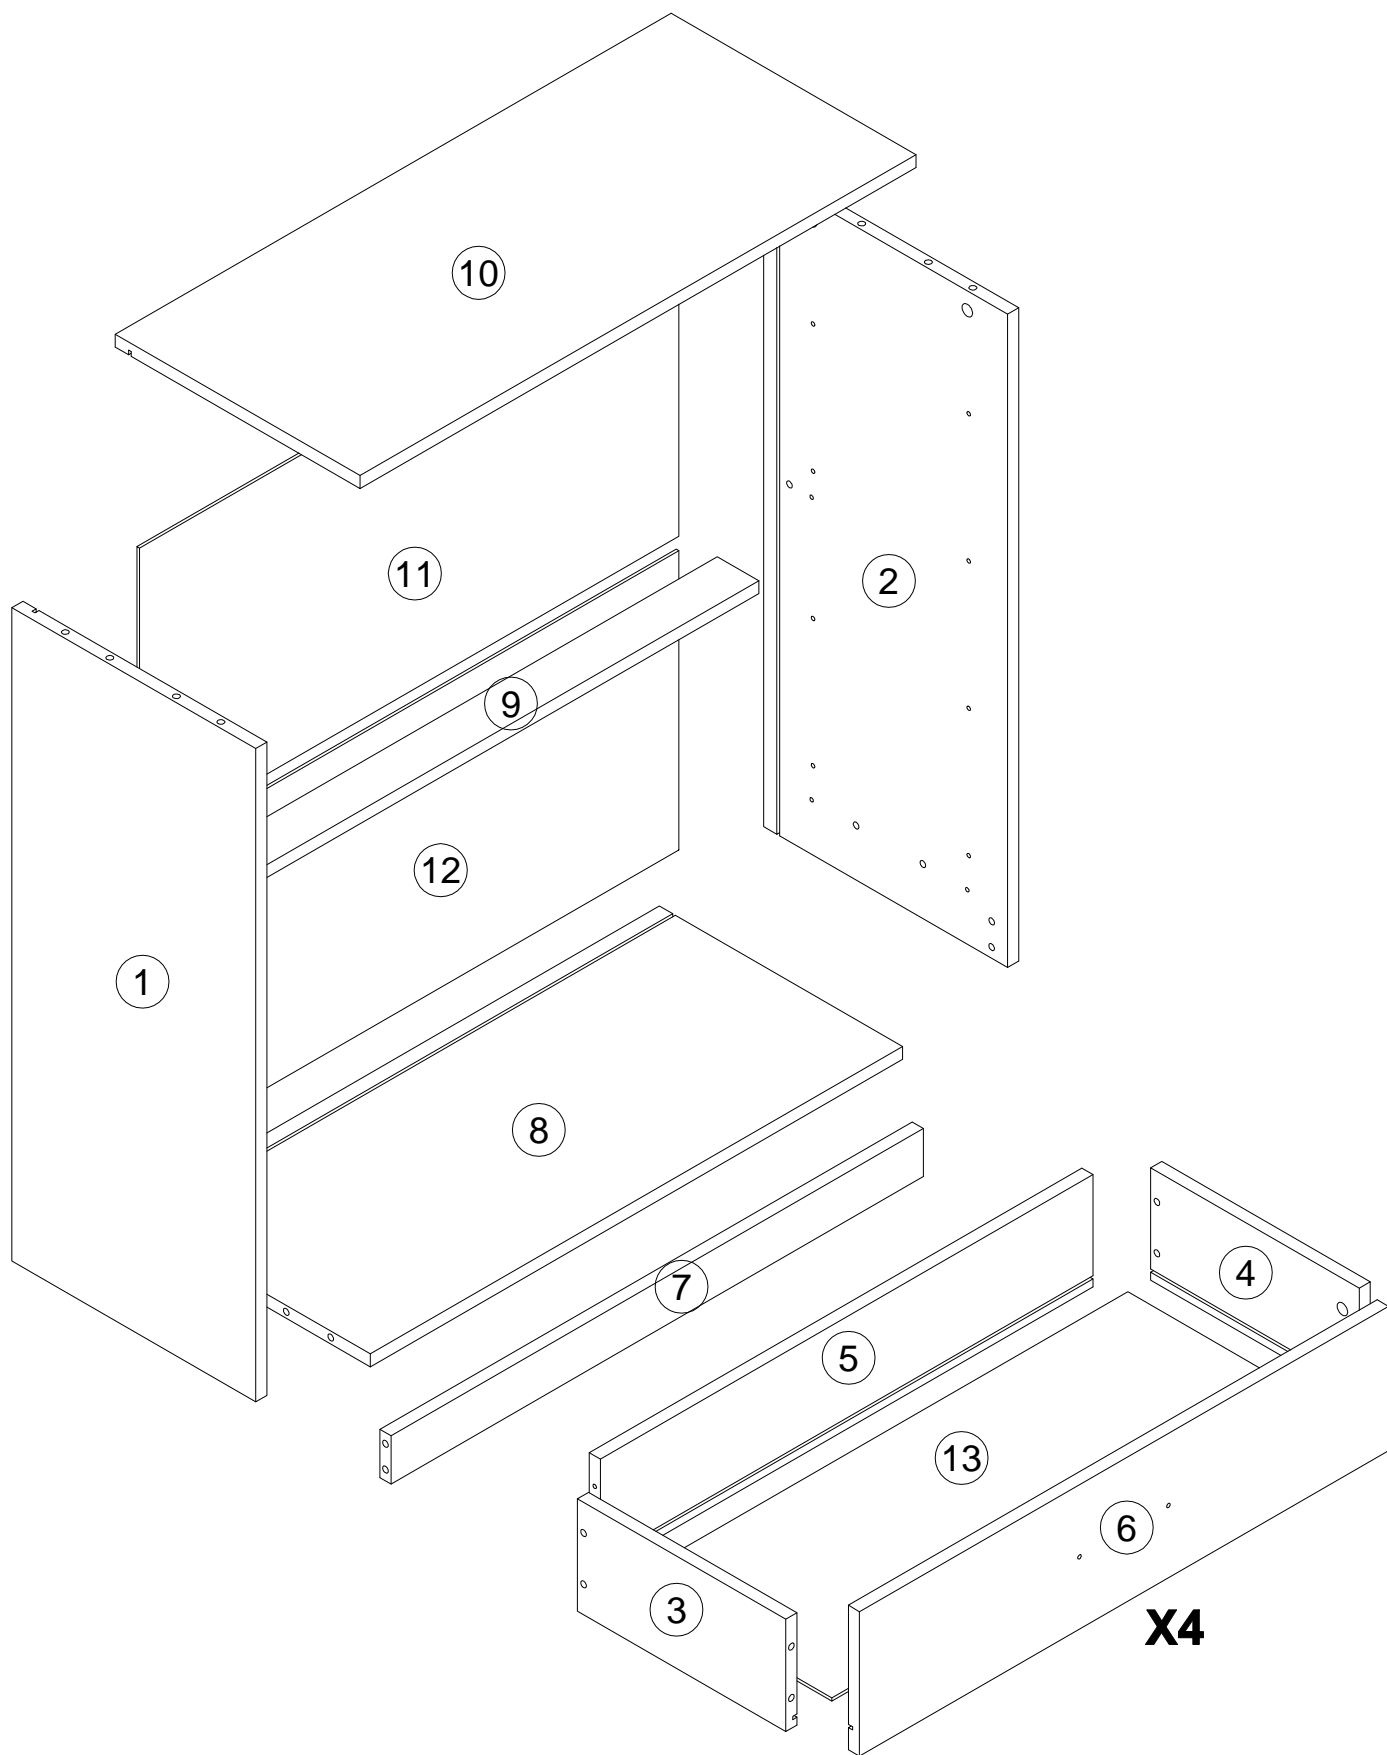

Инструкция по сборке

Тумба Непо

арт. 018-01, 018-02, 018-03, 018-04

EAC

поз.	наименование детали	№ упак.	шт.	длина, мм	ширина, мм
1	Стенка боковая	2	1	814	351
2	Стенка боковая	2	1	814	351
3	Стенка боковая	1	4	300	140
4	Стенка боковая	1	4	300	140
5	Стенка задняя	1	4	709	140
6	Стенка передняя	1	4	761	180
7	Стенка задняя	1	1	766	60
8	Стенка горизонтальная	2	1	766	350
9	Стенка горизонтальная	1	1	766	60
10	Крышка	2	1	800	352
11	Стенка задняя	1	1	776	373
12	Стенка задняя	1	1	776	373
13	Стенка горизонтальная	1	4	719	293