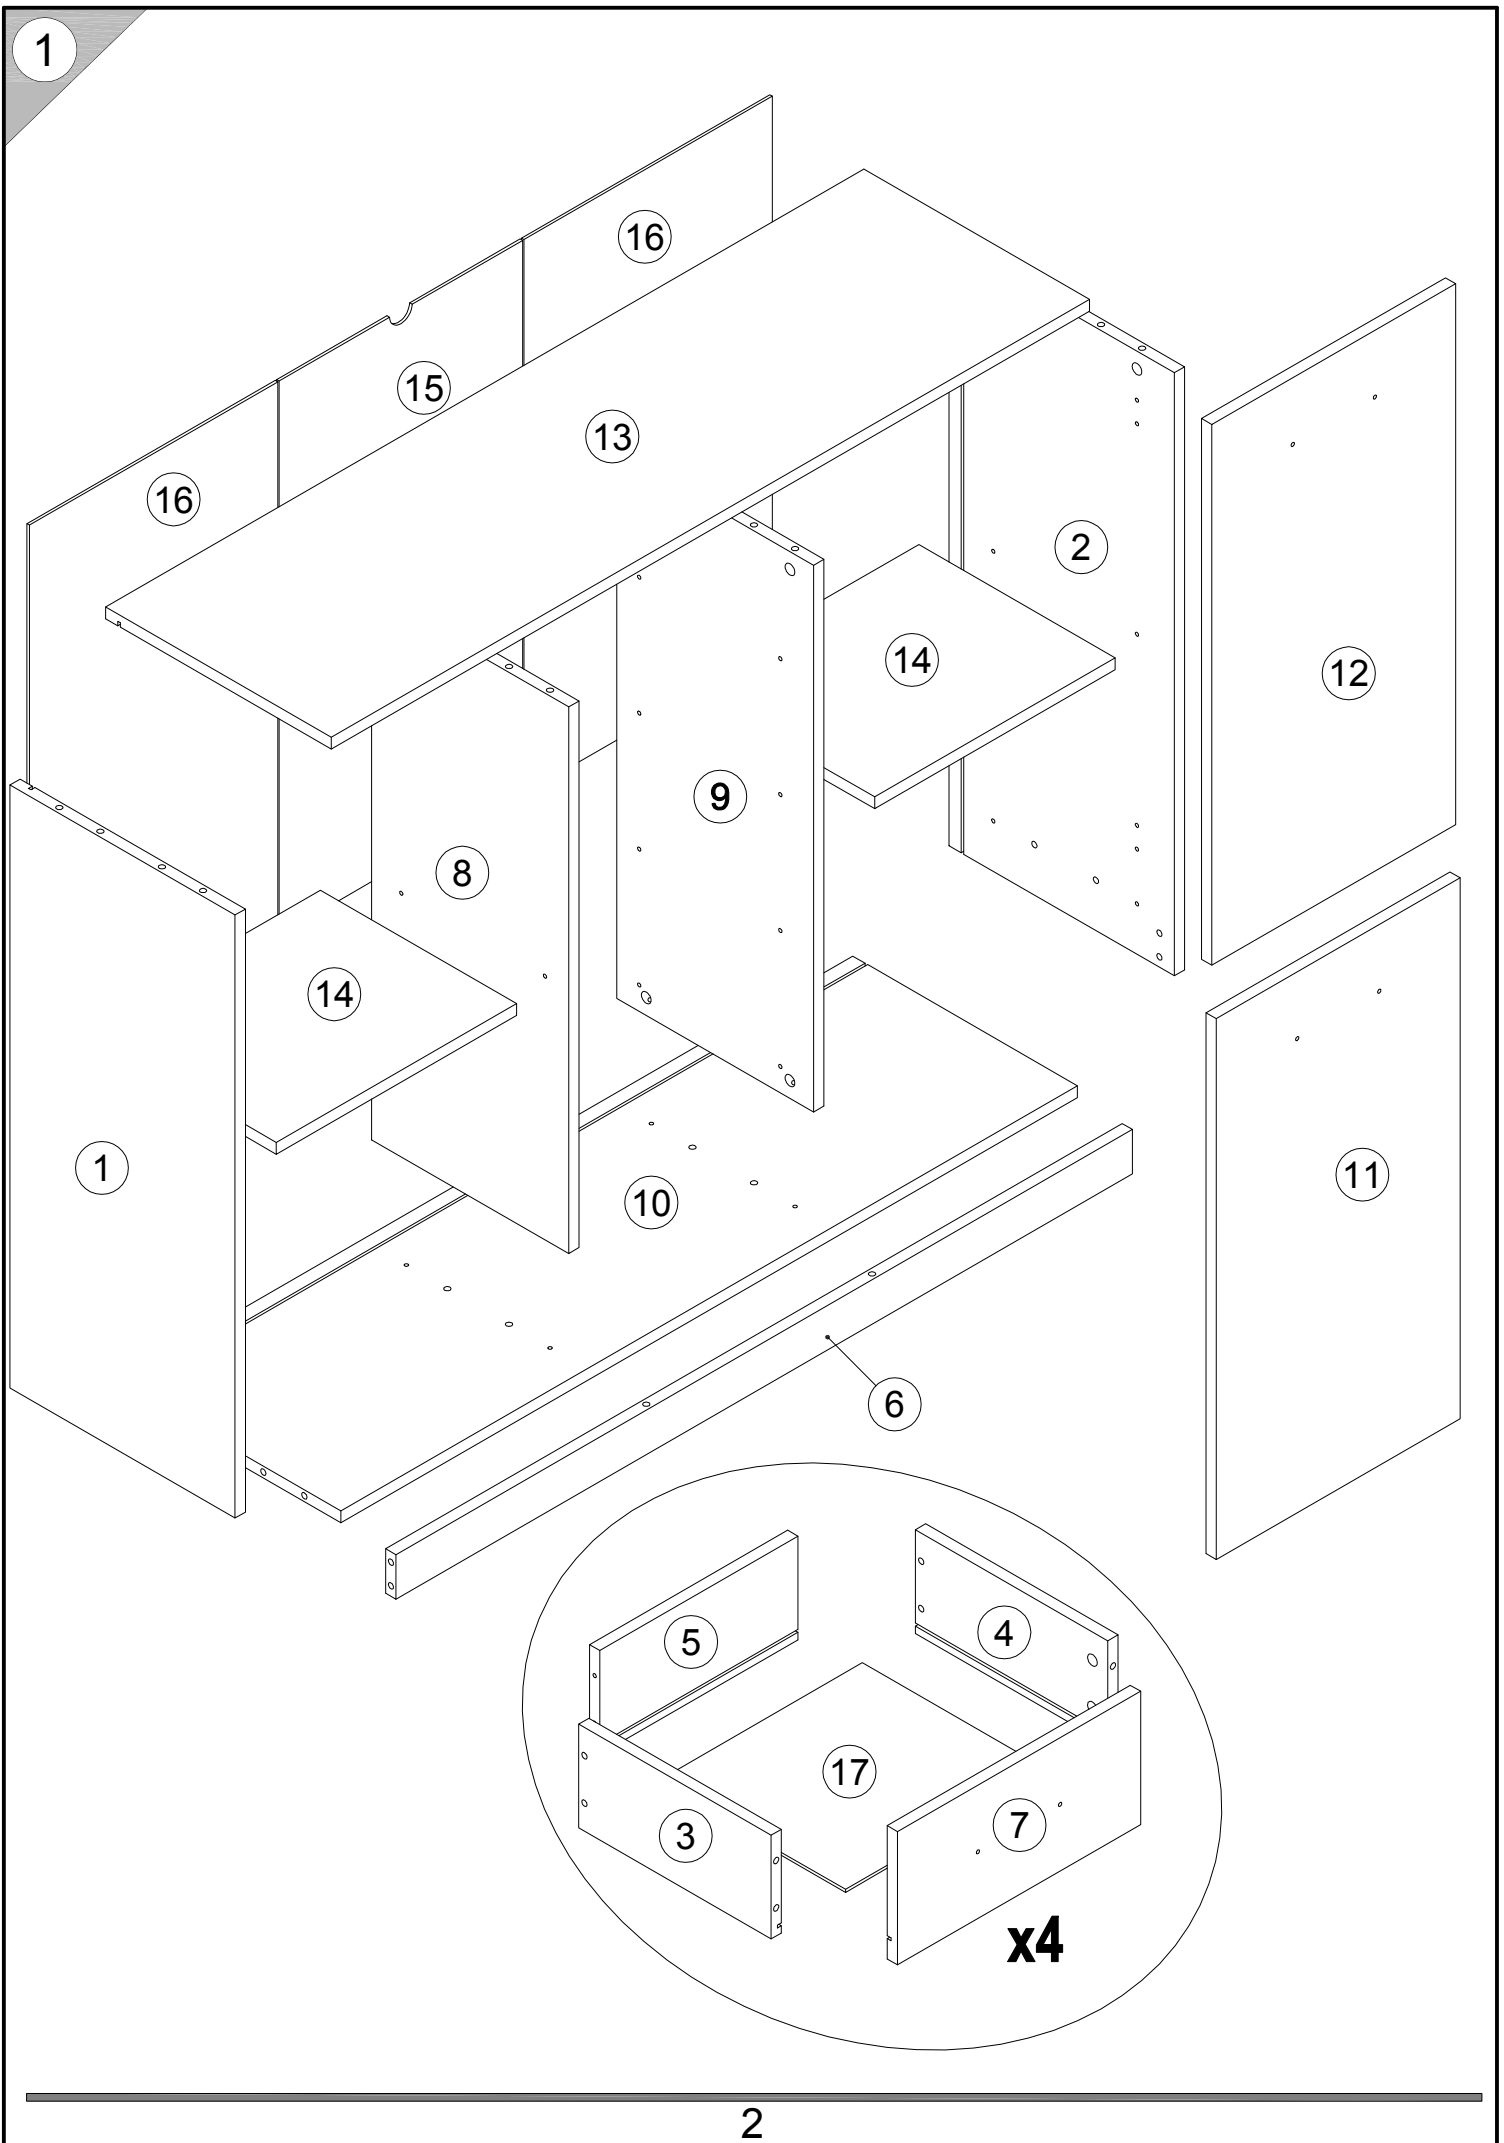

Инструкция по сборке
Тумба Непо
017-01, 017-02, 017-03, 017-04

EAC

поз.	<i>наименование детали</i>	<i>№ упак.</i>	<i>шт.</i>	<i>длина, мм</i>	<i>ширина, мм</i>
1	Стенка боковая	2	1	814	351
2	Стенка боковая	2	1	814	351
3	Стенка боковая	2	4	300	140
4	Стенка боковая	2	4	300	140
5	Стенка боковая	1	4	309	140
6	Стенка передняя	2	1	1148	60
7	Стенка передняя	2	4	180	379
8	Стенка-перегородка	1	1	738	307
9	Стенка-перегородка	1	1	738	307
10	Стенка горизонтальная	2	1	1148	350
11	Дверь	1	1	730	380
12	Дверь	1	1	730	380
13	Крышка	2	1	1182	352
14	Полка	1	2	375	306
15	Стенка задняя	1	1	748	380
16	Стенка задняя	1	2	748	387
17	Стенка горизонтальная	1	4	319	293

3

4

A 090913  7x32 x32	B 000146  15x12 x32	C 000151  8x35 x22	D 100640  20x0.5 x20	E 135021  x20	F 000759  3x20 x28
G 062367  x8	H 315492  x6	I 038912  4x30 x12	J 155999  x1	K 013809  x6	L 000754  3.5x16 x2
M 013859  8x40 x1	N 090185  4.5x45 x1	O 193080  L300 x4	P 000767  3x13 x24	Q 235593  6x8 x16	R 101608  7x50 x16
S 125913  x8	T 168847  x4	U 010942  4x16 x8	V 235594  6.3x16 x8		

5

x4

6

x4

7

x4

8

x4

6

9

A 090913 7x32 x12

B 000146 15x12 x4

C 000151 8x35 x10

K 019809 x2

B 000146	 15x12 x8	C 000151	 8x35 x8	S 125913	 x4
--------------------	--------------------------------------------------------------------------------------------------------	--------------------	---------------------------------------------------------------------------------------------------------	--------------------	-------------------------------------------------------------------------------------------------