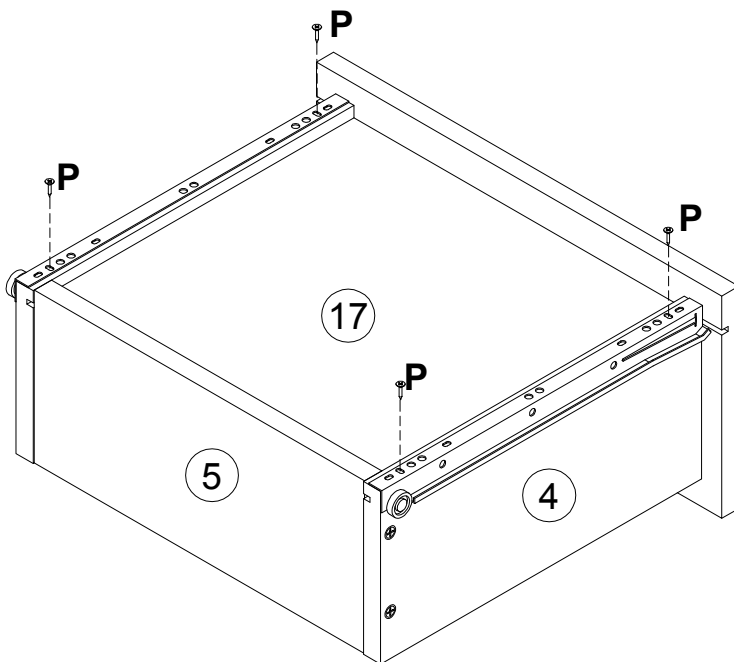

Инструкция по сборке
Тумба Непо
017-01, 017-02, 017-03, 017-04

EAC

поз.	<i>наименование детали</i>	<i>№ упак.</i>	<i>шт.</i>	<i>длина, мм</i>	<i>ширина, мм</i>
1	Стенка боковая	2	1	814	351
2	Стенка боковая	2	1	814	351
3	Стенка боковая	2	4	300	140
4	Стенка боковая	2	4	300	140
5	Стенка боковая	1	4	309	140
6	Стенка передняя	2	1	1148	60
7	Стенка передняя	2	4	180	379
8	Стенка-перегородка	1	1	738	307
9	Стенка-перегородка	1	1	738	307
10	Стенка горизонтальная	2	1	1148	350
11	Дверь	1	1	730	380
12	Дверь	1	1	730	380
13	Крышка	2	1	1182	352
14	Полка	1	2	375	306
15	Стенка задняя	1	1	748	380
16	Стенка задняя	1	2	748	387
17	Стенка горизонтальная	1	4	319	293

6

9

A 090913 7x32 x12

B 000146 15x12 x4

C 000151 8x35 x10

K 019809 x2

B 000146	 15x12 x8	C 000151	 8x35 x8	S 125913	 x4
--------------------	--------------------------------------------------------------------------------------------------------	--------------------	---------------------------------------------------------------------------------------------------------	--------------------	-------------------------------------------------------------------------------------------------