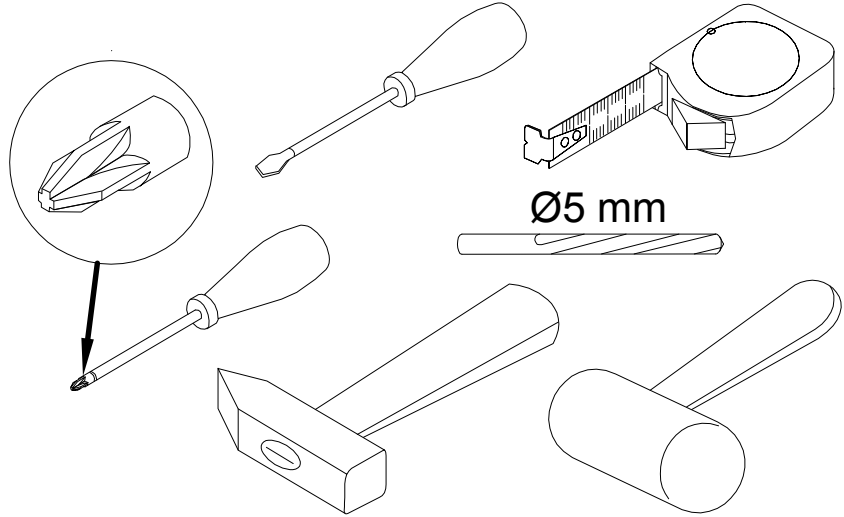

Инструкция по сборке
Тумба Непо
017-01, 017-02, 017-03, 017-04

EAC

поз.	<i>наименование детали</i>	<i>№ упак.</i>	<i>шт.</i>	<i>длина, мм</i>	<i>ширина, мм</i>
1	Стенка боковая	2	1	814	351
2	Стенка боковая	2	1	814	351
3	Стенка боковая	2	4	300	140
4	Стенка боковая	2	4	300	140
5	Стенка боковая	1	4	309	140
6	Стенка передняя	2	1	1148	60
7	Стенка передняя	2	4	180	379
8	Стенка-перегородка	1	1	738	307
9	Стенка-перегородка	1	1	738	307
10	Стенка горизонтальная	2	1	1148	350
11	Дверь	1	1	730	380
12	Дверь	1	1	730	380
13	Крышка	2	1	1182	352
14	Полка	1	2	375	306
15	Стенка задняя	1	1	748	380
16	Стенка задняя	1	2	748	387
17	Стенка горизонтальная	1	4	319	293

3

4

A 090913  7x32 x32	B 000146  15x12 x32	C 000151  8x35 x22	D 100640  20x0.5 x20	E 135021  x20	F 000759  3x20 x28
G 062367  x8	H 315492  x6	I 038912  4x30 x12	J 155999  x1	K 013809  x6	L 000754  3.5x16 x2
M 013859  8x40 x1	N 090185  4.5x45 x1	O 193080  L300 x4	P 000767  3x13 x24	Q 235593  6x8 x16	R 101608  7x50 x16
S 125913  x8	T 168847  x4	U 010942  4x16 x8	V 235594  6.3x16 x8		