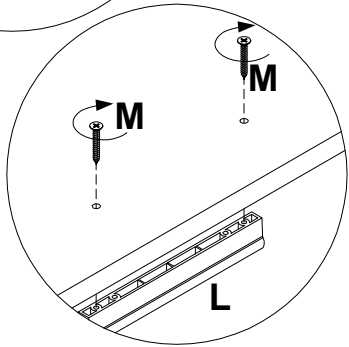

Инструкция по сборке
Стол Непо
022-01, 022-02, 022-03, 022-04

<i>поз.</i>	<i>наименование детали</i>	<i>№ упак.</i>	<i>шт.</i>	<i>длина, мм</i>	<i>ширина, мм</i>
1	Царга	2	1	783	350
2	Стенка боковая	1	1	736	588
3	Стенка боковая	1	1	736	588
4	Стенка боковая	1	1	736	588
5	Стенка боковая	2	1	500	100
6	Стенка боковая	2	1	500	100
7	Стенка боковая	1	1	310	100
8	Стенка передняя	2	1	363	160
9	Стенка задняя	1	2	367	60
10	Стенка горизонтальная	1	1	586	367
11	Дверь	1	1	489	363
12	Крышка	2	1	1200	590
13	Полка	1	1	367	556
14	Полка	2	1	758	400
15	Стенка задняя	2	1	660	367
16	Стенка горизонтальная	1	1	493	320

3

4

A 090913  7x32 x22	B 000146  15x12 x22	C 000151  8x35 x26	D 013809  x6	E 168847  x2	F 010942  4x16 x4
G 235594  6.3x16 x4	H 168850  L400 x1	I 167334  L500 x1	J 000762  3.5x13 x12	K 235593  6x8 x8	L 315492  x2
M 038912  4x30 x4	N 101608  7x50 x4	O 125913  x4	P 100640  20x0.5 x22		

5

- A** 090913 7x32 x4
- B** 000146 15x12 x4
- L** 315492 x1
- M** 038912 4x30 x2

6

- N** 101608 7x50 x4

7

8

6

B 000146	 15x12 x12	C 000151	 8x35 x20
--------------------	---	--------------------	--