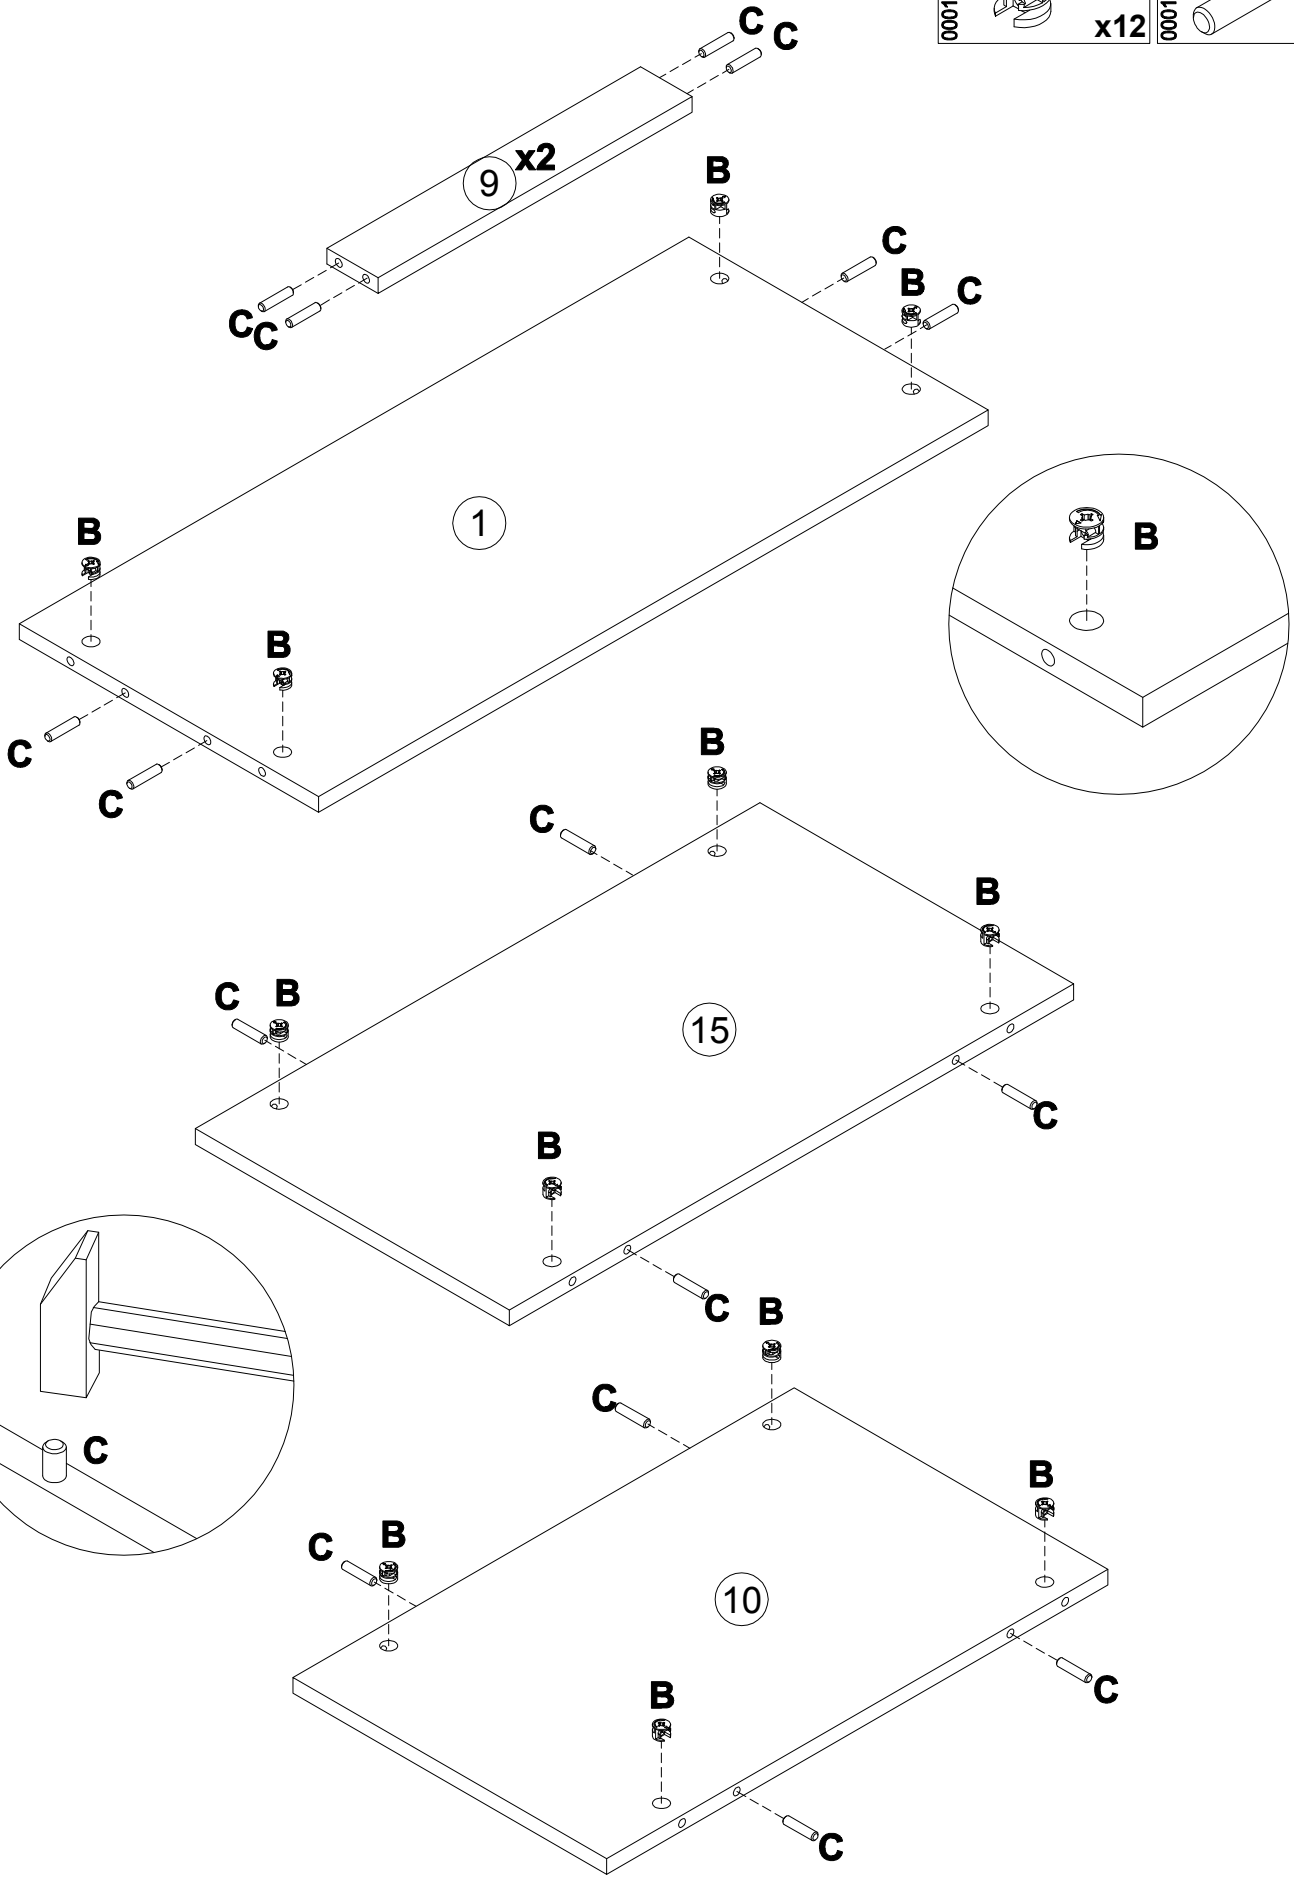

Инструкция по сборке
Стол Непо
022-01, 022-02, 022-03, 022-04

<i>поз.</i>	<i>наименование детали</i>	<i>№ упак.</i>	<i>шт.</i>	<i>длина, мм</i>	<i>ширина, мм</i>
1	Царга	2	1	783	350
2	Стенка боковая	1	1	736	588
3	Стенка боковая	1	1	736	588
4	Стенка боковая	1	1	736	588
5	Стенка боковая	2	1	500	100
6	Стенка боковая	2	1	500	100
7	Стенка боковая	1	1	310	100
8	Стенка передняя	2	1	363	160
9	Стенка задняя	1	2	367	60
10	Стенка горизонтальная	1	1	586	367
11	Дверь	1	1	489	363
12	Крышка	2	1	1200	590
13	Полка	1	1	367	556
14	Полка	2	1	758	400
15	Стенка задняя	2	1	660	367
16	Стенка горизонтальная	1	1	493	320

5

- A** 090913 7x32 x4
- B** 000146 15x12 x4
- L** 315492 x1
- M** 038912 4x30 x2

6

- N** 101608 7x50 x4

7

8

6

B 000146	 15x12 x12	C 000151	 8x35 x20
--------------------	---	--------------------	--

A 090913		7x32 x8	B 000146		15x12 x2	C 000151		8x35 x2	D 013809		x2
--------------------	--	------------	--------------------	--	-------------	--------------------	--	------------	--------------------	--	----

- A** 090913 7x32 x8
- B** 000146 15x12 x4
- C** 000151 8x35 x4
- D** 013809 x4
- O** 125913 x4

13

- | | | | | | | | | | | | | | | | | | | |
|-----------------|--|----|-----------------|--|--------|----|-----------------|---|------|----|-----------------|--|--------|----|-----------------|--|-----|----|
| 168847 I |  | x2 | 235594 G |  | 6.3x16 | x4 | 167334 L |  | L500 | x1 | 000762 J |  | 3.5x13 | x2 | 235593 K |  | 6x8 | x4 |
|-----------------|--|----|-----------------|--|--------|----|-----------------|---|------|----|-----------------|--|--------|----|-----------------|--|-----|----|