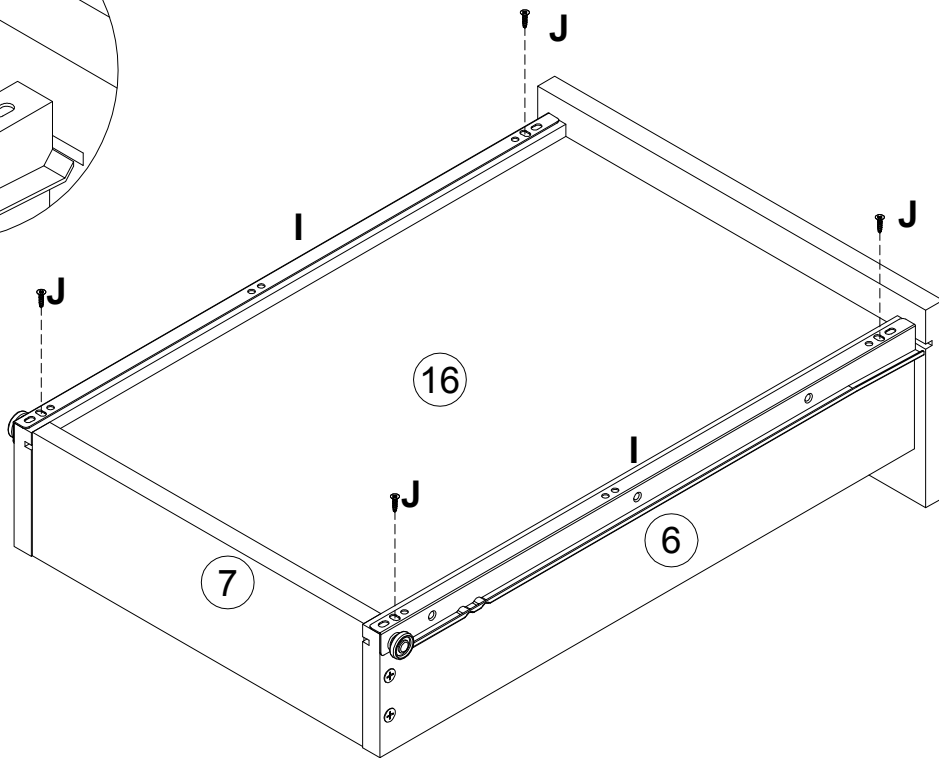

Инструкция по сборке
Стол Непо
022-01, 022-02, 022-03, 022-04

<i>поз.</i>	<i>наименование детали</i>	<i>№ упак.</i>	<i>шт.</i>	<i>длина, мм</i>	<i>ширина, мм</i>
1	Царга	2	1	783	350
2	Стенка боковая	1	1	736	588
3	Стенка боковая	1	1	736	588
4	Стенка боковая	1	1	736	588
5	Стенка боковая	2	1	500	100
6	Стенка боковая	2	1	500	100
7	Стенка боковая	1	1	310	100
8	Стенка передняя	2	1	363	160
9	Стенка задняя	1	2	367	60
10	Стенка горизонтальная	1	1	586	367
11	Дверь	1	1	489	363
12	Крышка	2	1	1200	590
13	Полка	1	1	367	556
14	Полка	2	1	758	400
15	Стенка задняя	2	1	660	367
16	Стенка горизонтальная	1	1	493	320

5

- A** 090913 7x32 x4
- B** 000146 15x12 x4
- L** 315492 x1
- M** 038912 4x30 x2

6

- N** 101608 7x50 x4

7

8

6

B 000146	 15x12 x12	C 000151	 8x35 x20
--------------------	---	--------------------	--

A 090913		7x32 x8	B 000146		15x12 x2	C 000151		8x35 x2	D 013809		x2
--------------------	--	------------	--------------------	--	-------------	--------------------	--	------------	--------------------	--	----