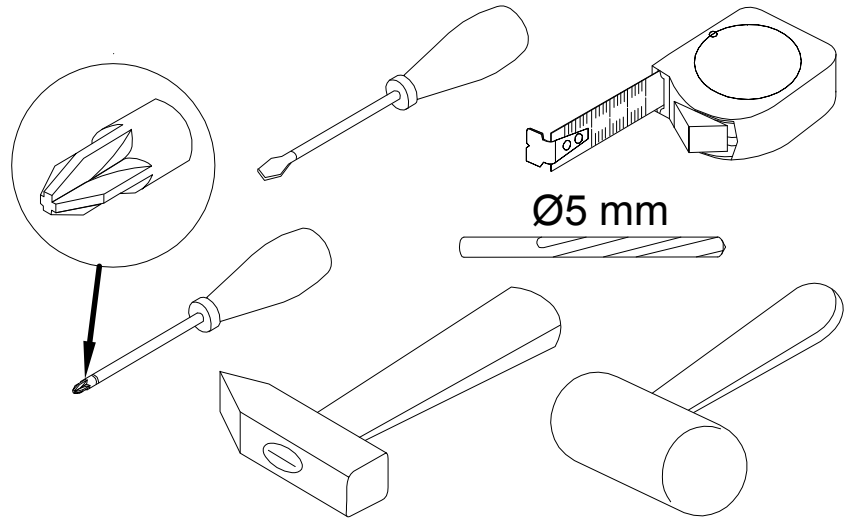

3

4

A 090913 7x32 x22	B 000146 15x12 x22	C 000151 8x35 x26	D 013809 x6	E 168847 x2	F 010942 4x16 x4
G 235594 6.3x16 x4	H 168850 L400 x1	I 167334 L500 x1	J 000762 3.5x13 x12	K 235593 6x8 x8	L 315492 x2
M 038912 4x30 x4	N 101608 7x50 x4	O 125913 x4	P 100640 20x0.5 x22