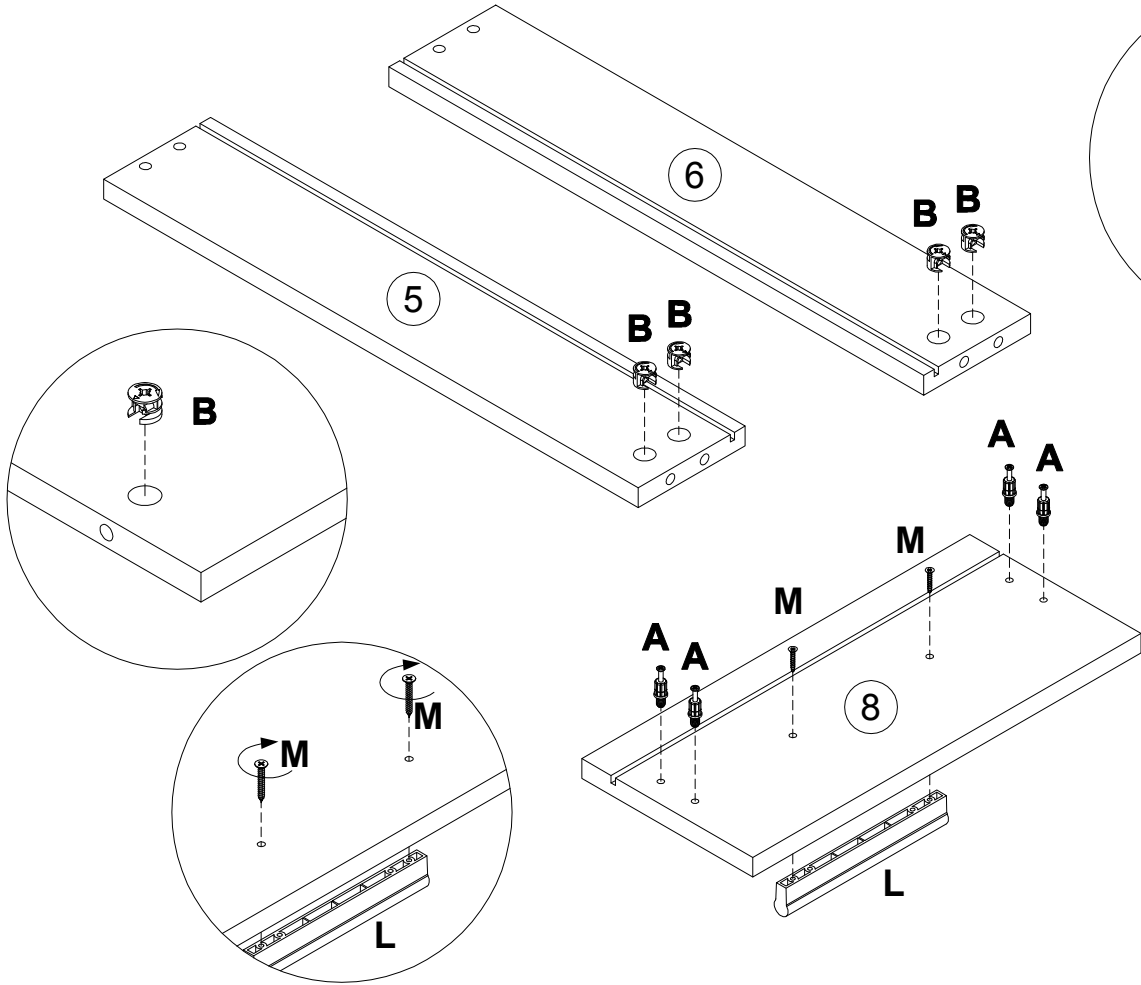

Инструкция по сборке
Стол Непо
022-01, 022-02, 022-03, 022-04

<i>поз.</i>	<i>наименование детали</i>	<i>№ упак.</i>	<i>шт.</i>	<i>длина, мм</i>	<i>ширина, мм</i>
1	Царга	2	1	783	350
2	Стенка боковая	1	1	736	588
3	Стенка боковая	1	1	736	588
4	Стенка боковая	1	1	736	588
5	Стенка боковая	2	1	500	100
6	Стенка боковая	2	1	500	100
7	Стенка боковая	1	1	310	100
8	Стенка передняя	2	1	363	160
9	Стенка задняя	1	2	367	60
10	Стенка горизонтальная	1	1	586	367
11	Дверь	1	1	489	363
12	Крышка	2	1	1200	590
13	Полка	1	1	367	556
14	Полка	2	1	758	400
15	Стенка задняя	2	1	660	367
16	Стенка горизонтальная	1	1	493	320

3

4

A 090913  7x32 x22	B 000146  15x12 x22	C 000151  8x35 x26	D 013809  x6	E 168847  x2	F 010942  4x16 x4
G 235594  6.3x16 x4	H 168850  L400 x1	I 167334  L500 x1	J 000762  3.5x13 x12	K 235593  6x8 x8	L 315492  x2
M 038912  4x30 x4	N 101608  7x50 x4	O 125913  x4	P 100640  20x0.5 x22		

5

- A** 090913 7x32 x4
- B** 000146 15x12 x4
- L** 315492 x1
- M** 038912 4x30 x2

6

- N** 101608 7x50 x4

7

8

6

B 000146	 15x12 x12	C 000151	 8x35 x20
--------------------	---	--------------------	--

A 090913		7x32 x8	B 000146		15x12 x2	C 000151		8x35 x2	D 013809		x2
--------------------	--	------------	--------------------	--	-------------	--------------------	--	------------	--------------------	--	----