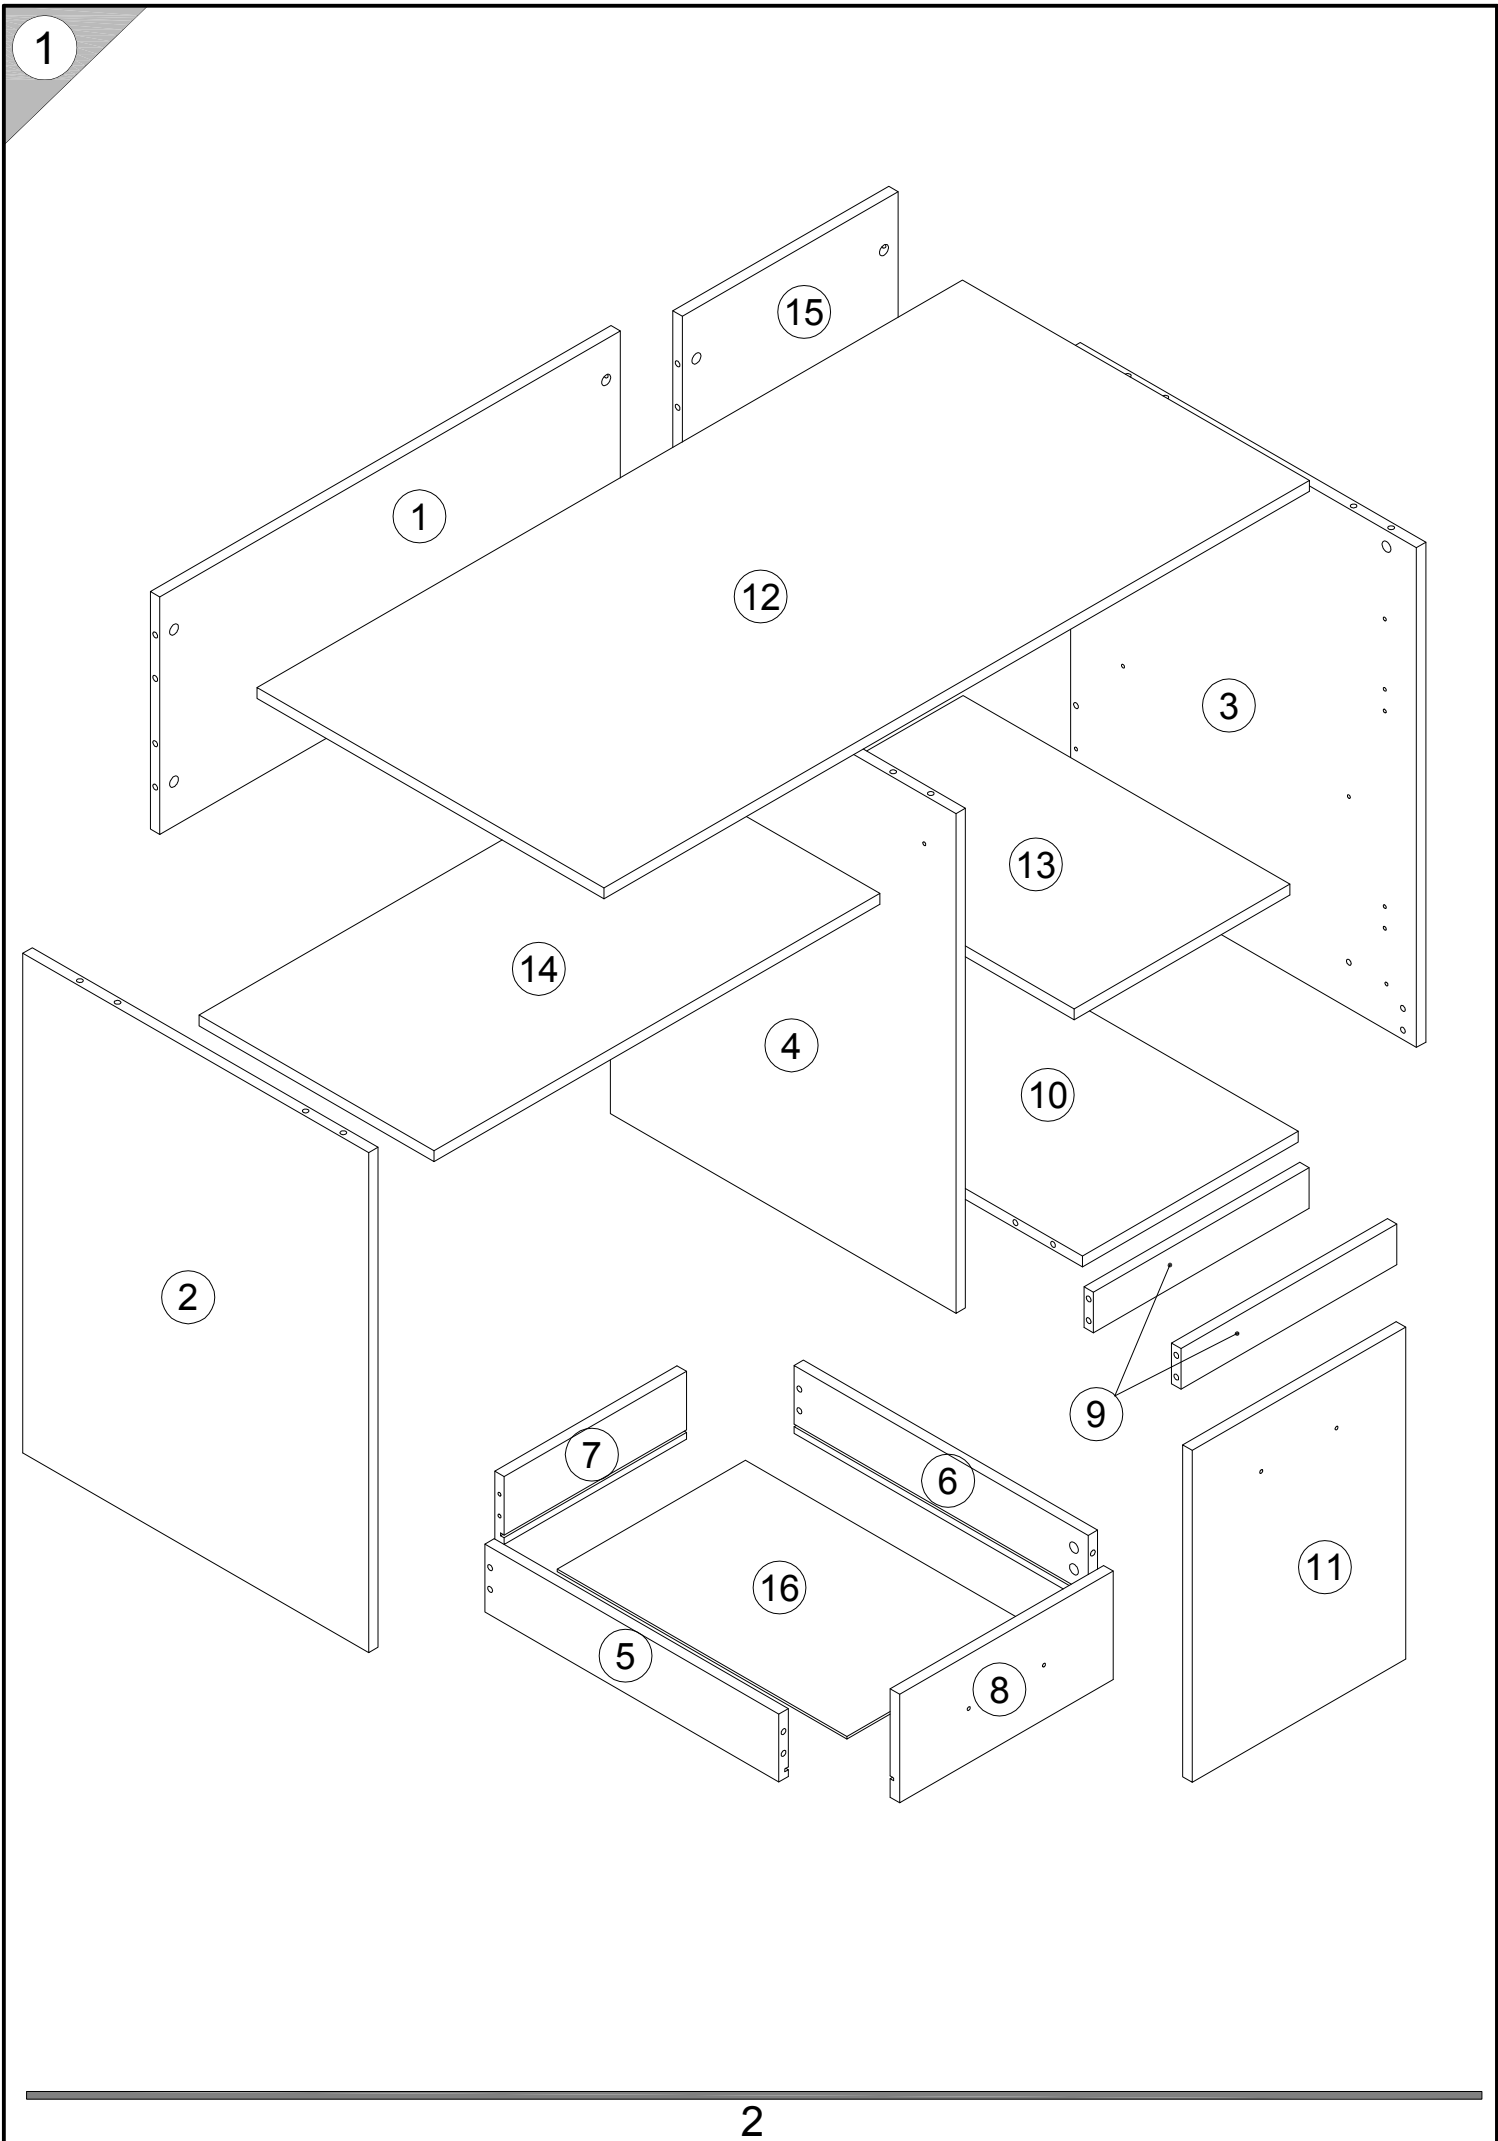

Инструкция по сборке
Стол Непо
022-01, 022-02, 022-03, 022-04

<i>поз.</i>	<i>наименование детали</i>	<i>№ упак.</i>	<i>шт.</i>	<i>длина, мм</i>	<i>ширина, мм</i>
1	Царга	2	1	783	350
2	Стенка боковая	1	1	736	588
3	Стенка боковая	1	1	736	588
4	Стенка боковая	1	1	736	588
5	Стенка боковая	2	1	500	100
6	Стенка боковая	2	1	500	100
7	Стенка боковая	1	1	310	100
8	Стенка передняя	2	1	363	160
9	Стенка задняя	1	2	367	60
10	Стенка горизонтальная	1	1	586	367
11	Дверь	1	1	489	363
12	Крышка	2	1	1200	590
13	Полка	1	1	367	556
14	Полка	2	1	758	400
15	Стенка задняя	2	1	660	367
16	Стенка горизонтальная	1	1	493	320

3

4

A 090913  7x32 x22	B 000146  15x12 x22	C 000151  8x35 x26	D 013809  x6	E 168847  x2	F 010942  4x16 x4
G 235594  6.3x16 x4	H 168850  L400 x1	I 167334  L500 x1	J 000762  3.5x13 x12	K 235593  6x8 x8	L 315492  x2
M 038912  4x30 x4	N 101608  7x50 x4	O 125913  x4	P 100640  20x0.5 x22		

5

- A** 090913 7x32 x4
- B** 000146 15x12 x4
- L** 315492 x1
- M** 038912 4x30 x2

6

- N** 101608 7x50 x4

7

8

6

B 000146	 15x12 x12	C 000151	 8x35 x20
--------------------	---	--------------------	--