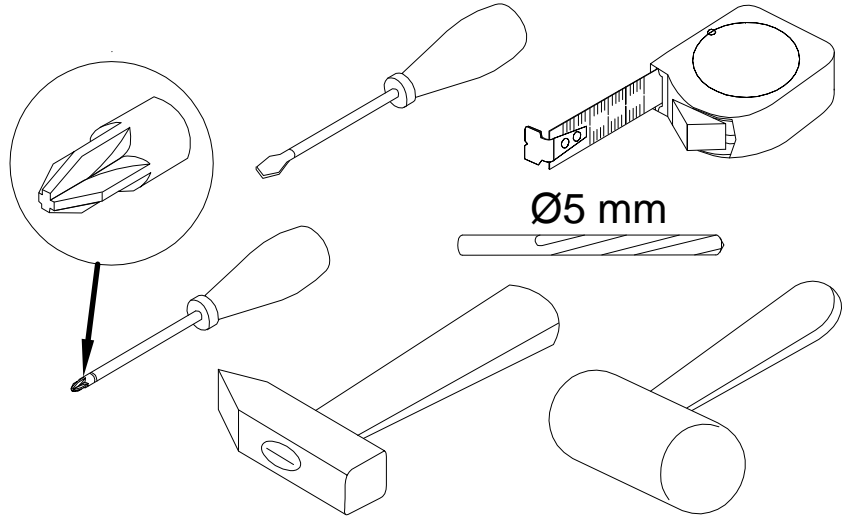

Инструкция по сборке
Стол Непо
арт. 016-01, 016-02, 016-03, 016-04

EAC

поз.	наименование детали	№ упак.	шт.	длина, мм	ширина, мм
1	Стенка боковая правая	1	1	966	360
2	Стенка боковая левая	1	1	736	588
3	Стенка боковая левая	1	1	736	588
4	Стенка боковая правая	1	2	400	75
5	Стенка передняя	1	2	400	75
6	Стенка задняя	1	2	418	75
7	Стенка передняя	1	1	479	112
8	Стенка-перегородка	1	1	479	112
9	Стенка-перегородка	1	1	536	106
10	Стенка-перегородка	1	1	966	150
11	Стенка горизонтальная	1	1	1000	590
12	Стенка горизонтальная	1	2	428	393

3

4

A  7x32 x23 090913	B  15x12 x23 000146	C  20x0.5 x10 100640	D  8x35 x11 000151	E  x2 315492	F  4x30 x4 038912
G  x4 013809	H  L400 x2 168850	I  6x8 x8 235593	J  3x13 x12 000767	K  7x50 x10 101608	

5

B 15x12
000146  **x8**