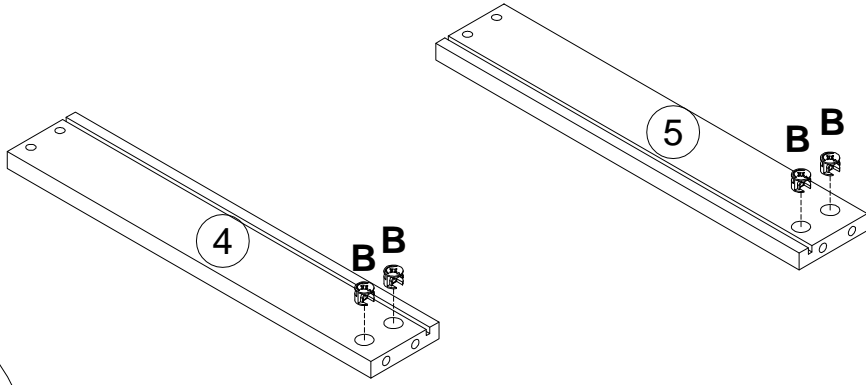

5

B 15x12
000146 **x8**

X2