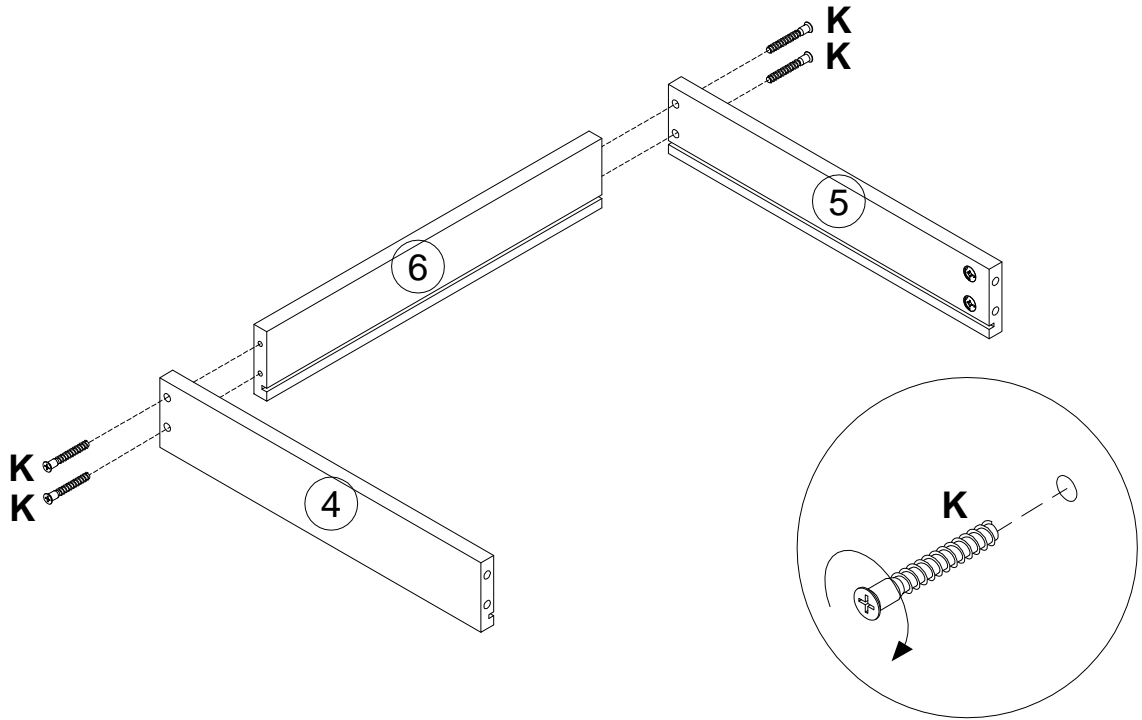

7

K
101608 7x50
x8

X2