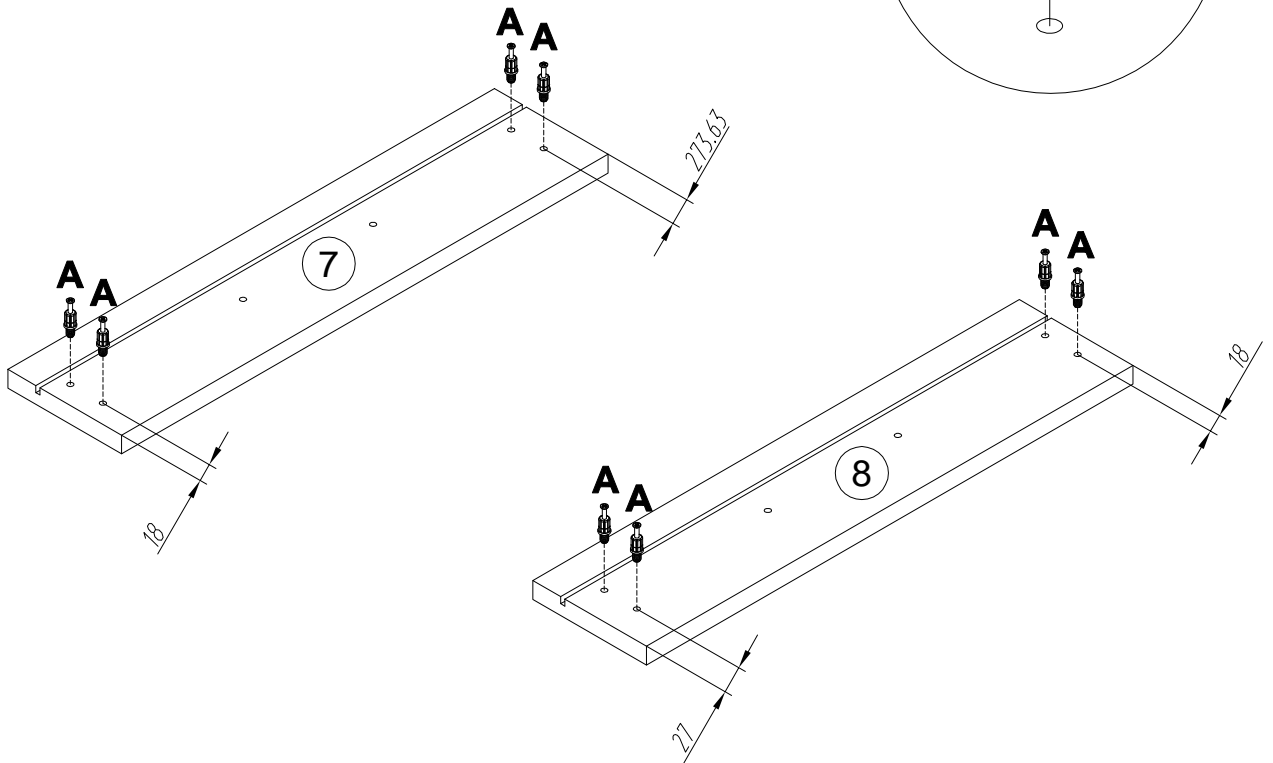

6

A 7x32
090913 **x8**