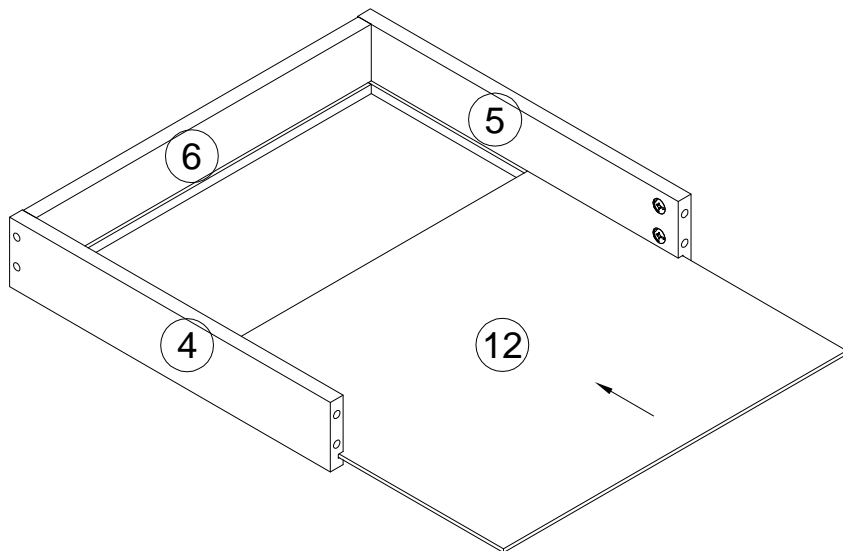

7

K
101608 7x50
x8

X2

8

X2

6