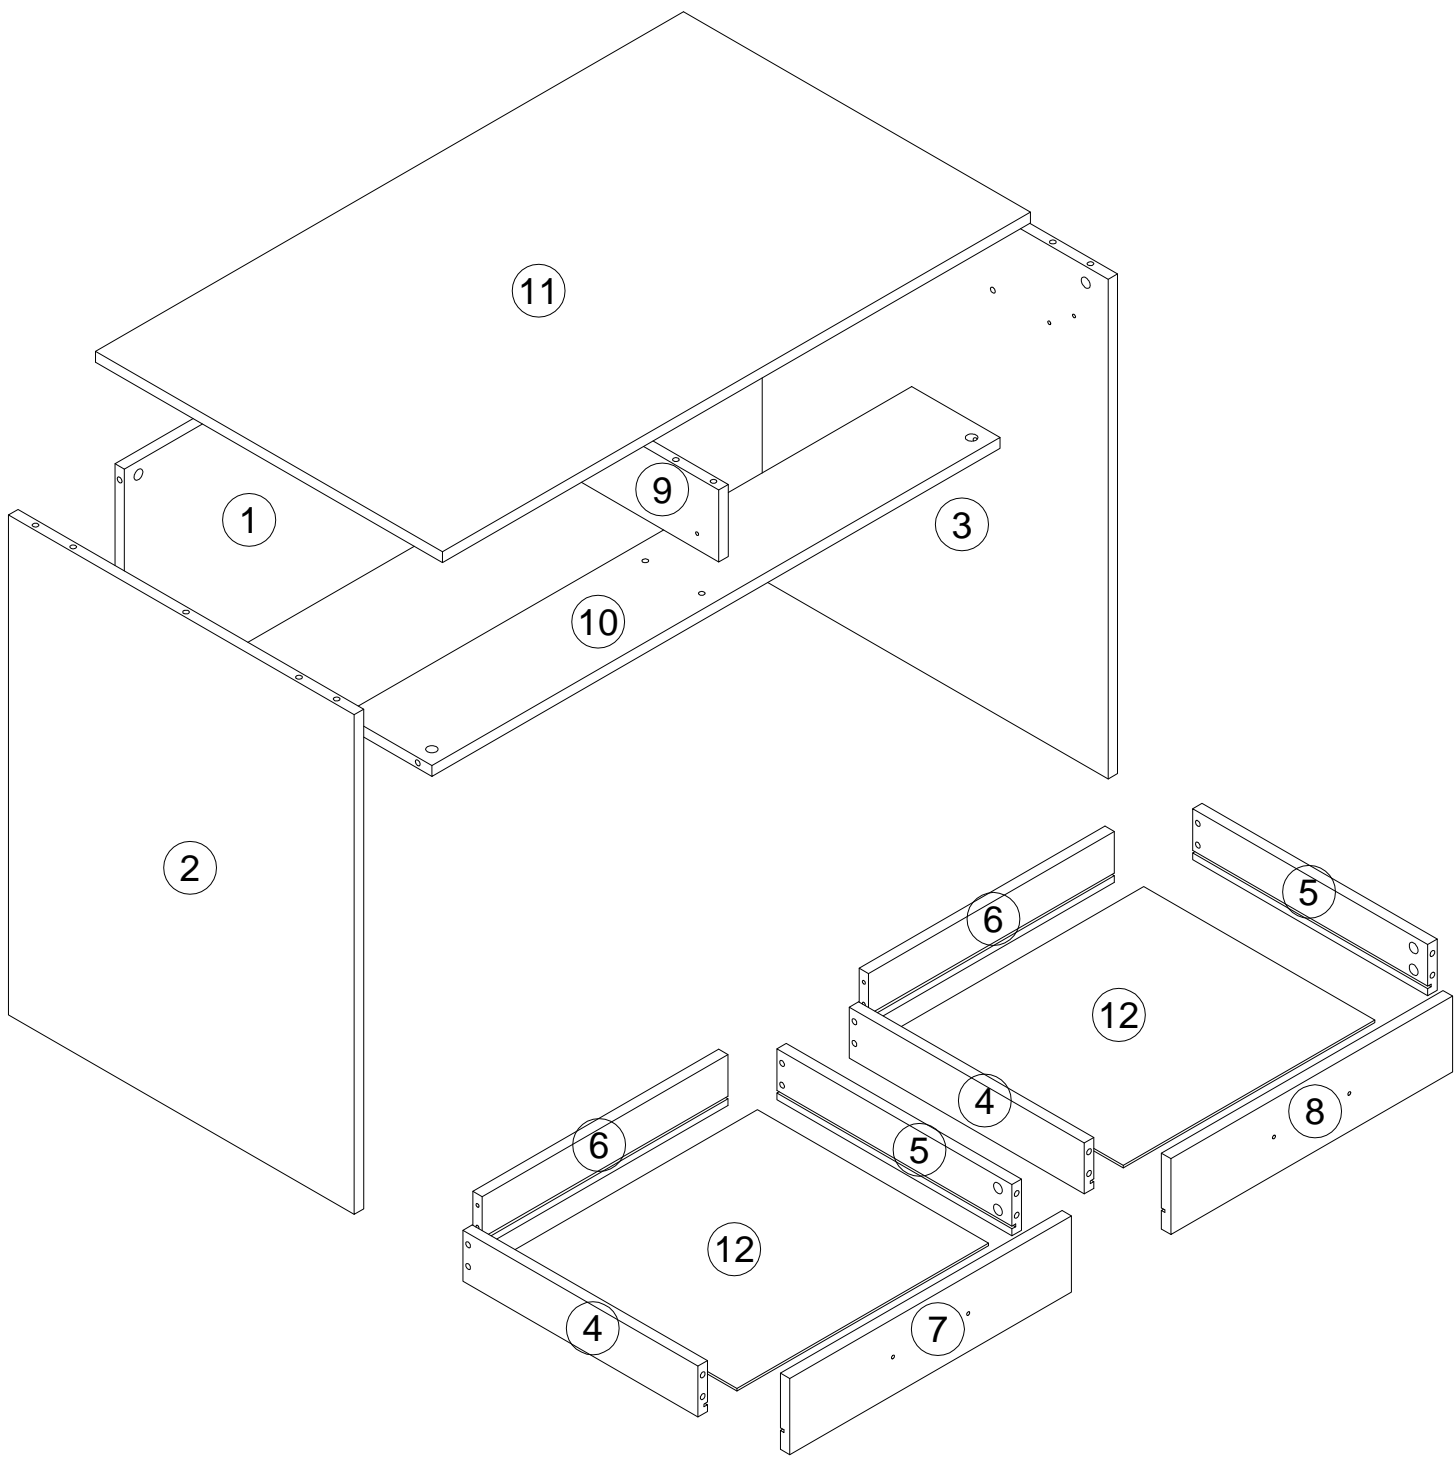

Инструкция по сборке
Стол Непо
арт. 016-01, 016-02, 016-03, 016-04

EAC

поз.	наименование детали	№ упак.	шт.	длина, мм	ширина, мм
1	Стенка боковая правая	1	1	966	360
2	Стенка боковая левая	1	1	736	588
3	Стенка боковая левая	1	1	736	588
4	Стенка боковая правая	1	2	400	75
5	Стенка передняя	1	2	400	75
6	Стенка задняя	1	2	418	75
7	Стенка передняя	1	1	479	112
8	Стенка-перегородка	1	1	479	112
9	Стенка-перегородка	1	1	536	106
10	Стенка-перегородка	1	1	966	150
11	Стенка горизонтальная	1	1	1000	590
12	Стенка горизонтальная	1	2	428	393

3

4

A  7x32 x23 090913	B  15x12 x23 000146	C  20x0.5 x10 100640	D  8x35 x11 000151	E  x2 315492	F  4x30 x4 038912
G  x4 013809	H  L400 x2 168850	I  6x8 x8 235593	J  3x13 x12 000767	K  7x50 x10 101608	

5

B 15x12
000146  **x8**