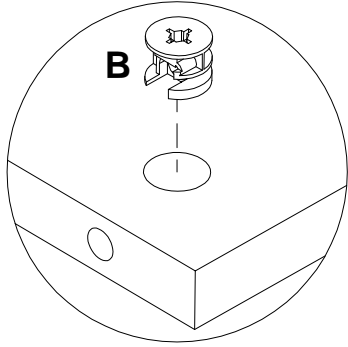

5

B 15x12
000146 **x8**

X2