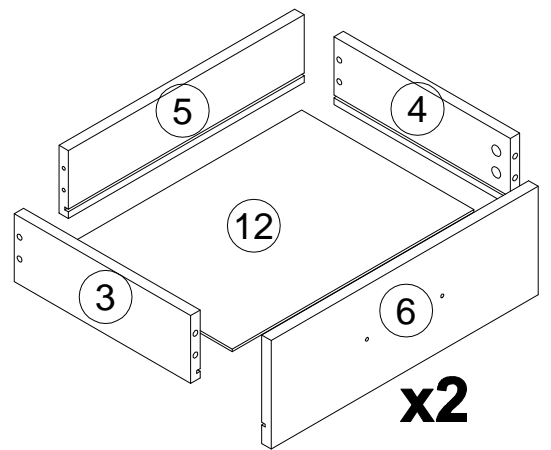

Инструкция по сборке
Стеллаж Непо
арт. 024-01, 024-02, 024-03, 024-04

EAC

поз.	наименование детали	№ упак.	шт.	длина, мм	ширина, мм
1	Стенка боковая	2	1	1946	351
2	Стенка боковая	2	1	1946	351
3	Стенка боковая	1	2	300	100
4	Стенка боковая	1	2	300	100
5	Стенка боковая	1	2	401	100
6	Стенка передняя	1	2	454	154
7	Стенка задняя	1	1	458	60
8	Стенка горизонтальная	1	2	458	325
9	Крышка	1	1	492	352
10	Полка	1	3	458	307
11	Стенка задняя	2	1	1891	466
12	Стенка горизонтальная	1	2	411	293

2

3

3

4

A 090913  7x32 x20	B 000146  15x12 x20	C 000151  8x35 x16	D 100640  20x0.5 x20	E 193080  L300 x2	F 000762  3.5x13 x12
G 235593  6x8 x8	H 315492  x2	I 038912  4x30 x4	J 101608  7x50 x8	K 013809  x4	L 135021  x14
M 000759  3x20 x16	N 125913  x12	O 155999  x1	P 000754  3.5x16 x2	Q 013859  8x40 x1	R 090185  4.5x45 x1