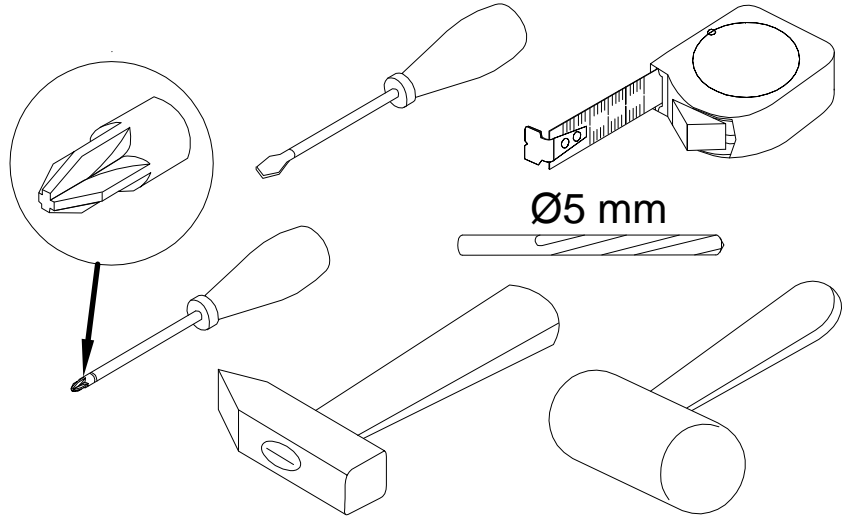

Инструкция по сборке
Стеллаж Непо
арт. 024-01, 024-02, 024-03, 024-04

EAC

поз.	наименование детали	№ упак.	шт.	длина, мм	ширина, мм
1	Стенка боковая	2	1	1946	351
2	Стенка боковая	2	1	1946	351
3	Стенка боковая	1	2	300	100
4	Стенка боковая	1	2	300	100
5	Стенка боковая	1	2	401	100
6	Стенка передняя	1	2	454	154
7	Стенка задняя	1	1	458	60
8	Стенка горизонтальная	1	2	458	325
9	Крышка	1	1	492	352
10	Полка	1	3	458	307
11	Стенка задняя	2	1	1891	466
12	Стенка горизонтальная	1	2	411	293

2

3

3

4

A 090913  7x32 x20	B 000146  15x12 x20	C 000151  8x35 x16	D 100640  20x0.5 x20	E 193080  L300 x2	F 000762  3.5x13 x12
G 235593  6x8 x8	H 315492  x2	I 038912  4x30 x4	J 101608  7x50 x8	K 013809  x4	L 135021  x14
M 000759  3x20 x16	N 125913  x12	O 155999  x1	P 000754  3.5x16 x2	Q 013859  8x40 x1	R 090185  4.5x45 x1