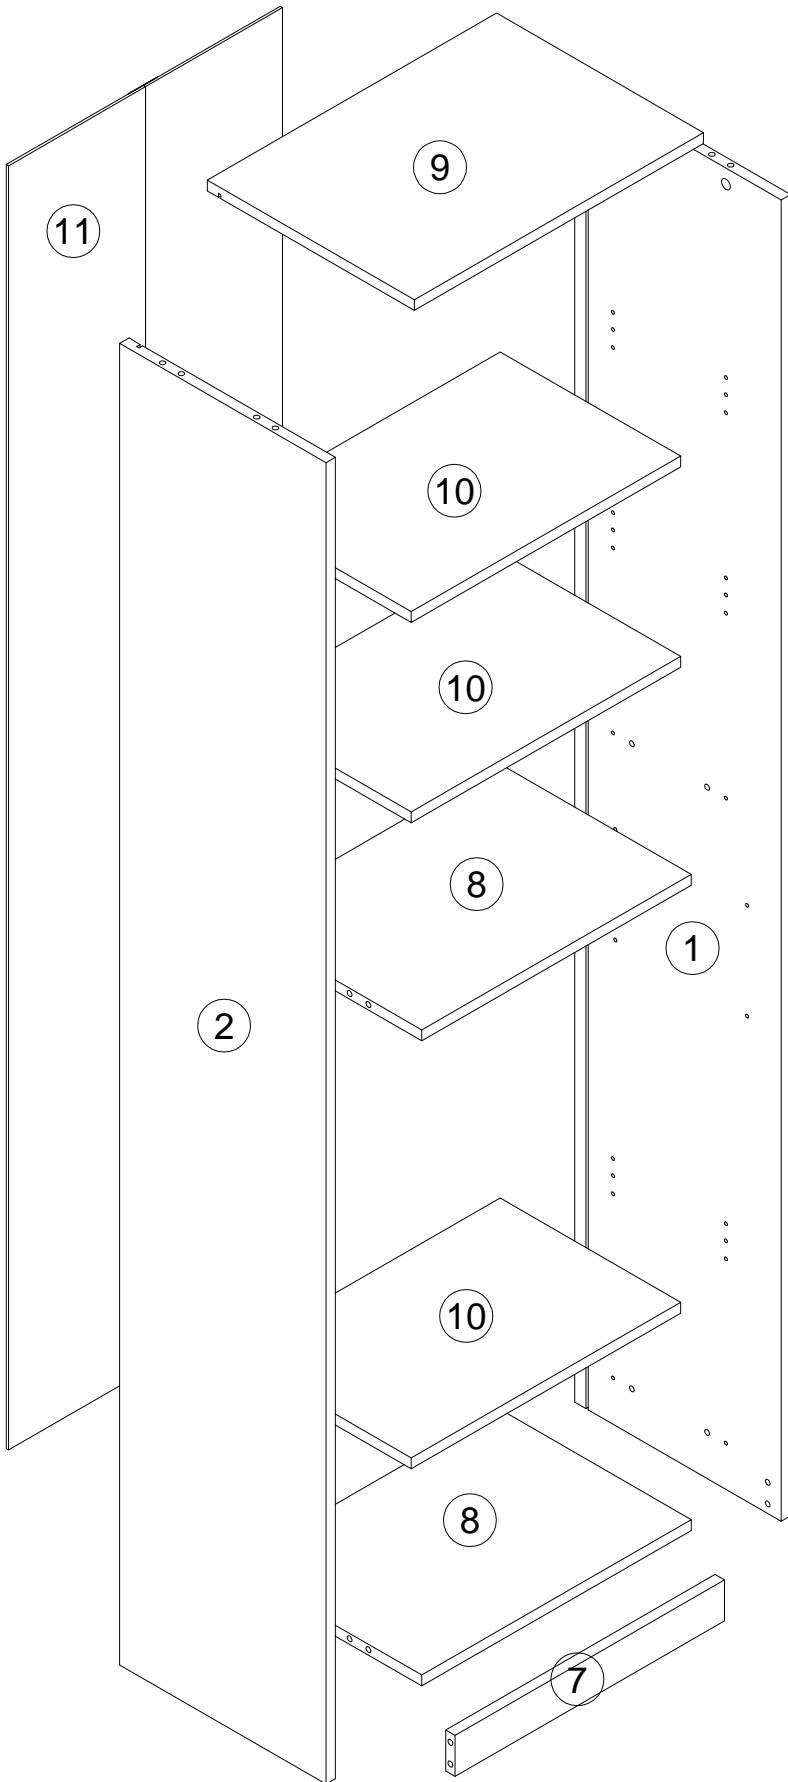

Инструкция по сборке
Стеллаж Непо
арт. 024-01, 024-02, 024-03, 024-04

EAC

поз.	наименование детали	№ упак.	шт.	длина, мм	ширина, мм
1	Стенка боковая	2	1	1946	351
2	Стенка боковая	2	1	1946	351
3	Стенка боковая	1	2	300	100
4	Стенка боковая	1	2	300	100
5	Стенка боковая	1	2	401	100
6	Стенка передняя	1	2	454	154
7	Стенка задняя	1	1	458	60
8	Стенка горизонтальная	1	2	458	325
9	Крышка	1	1	492	352
10	Полка	1	3	458	307
11	Стенка задняя	2	1	1891	466
12	Стенка горизонтальная	1	2	411	293

2

3

3

4

A 090913  7x32 x20	B 000146  15x12 x20	C 000151  8x35 x16	D 100640  20x0.5 x20	E 193080  L300 x2	F 000762  3.5x13 x12
G 235593  6x8 x8	H 315492  x2	I 038912  4x30 x4	J 101608  7x50 x8	K 013809  x4	L 135021  x14
M 000759  3x20 x16	N 125913  x12	O 155999  x1	P 000754  3.5x16 x2	Q 013859  8x40 x1	R 090185  4.5x45 x1

5

7x32
x8

15x12
x8

X2

6

7x50
x8

X2

7

10

000146 B 15x12 x8

000151 C 8x35 x12

11

12

13

14

15