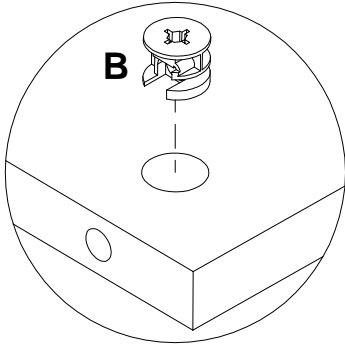

Инструкция по сборке
Стеллаж Непо
арт. 024-01, 024-02, 024-03, 024-04

EAC

поз.	наименование детали	№ упак.	шт.	длина, мм	ширина, мм
1	Стенка боковая	2	1	1946	351
2	Стенка боковая	2	1	1946	351
3	Стенка боковая	1	2	300	100
4	Стенка боковая	1	2	300	100
5	Стенка боковая	1	2	401	100
6	Стенка передняя	1	2	454	154
7	Стенка задняя	1	1	458	60
8	Стенка горизонтальная	1	2	458	325
9	Крышка	1	1	492	352
10	Полка	1	3	458	307
11	Стенка задняя	2	1	1891	466
12	Стенка горизонтальная	1	2	411	293

5

7x32
x8

15x12
x8

X2

6

7x50
x8

X2

7