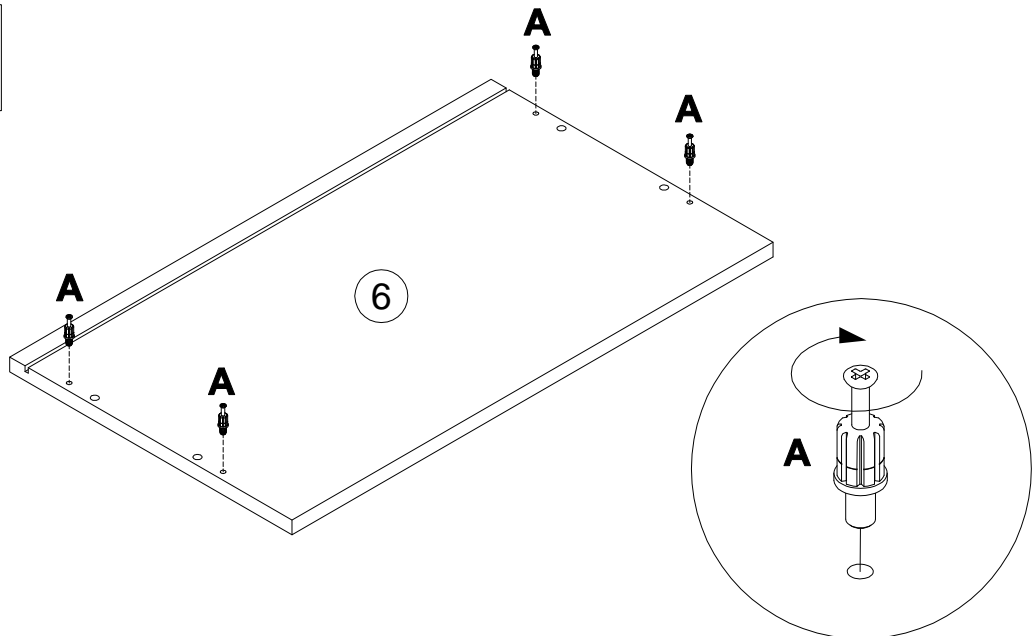

Инструкция по сборке

Стеллаж Непо

арт. 023-01, 023-02, 023-03, 023-04

EAC

поз.	наименование детали	№ упак.	шт.	длина, мм	ширина, мм
1	Стенка боковая правая	2	1	1946	351
2	Стенка боковая левая	2	1	1946	351
3	Стенка задняя	1	1	566	60
4	Стенка горизонтальная	1	1	566	325
5	Стенка горизонтальная	1	1	566	307
6	Крышка	1	1	600	352
7	Полка	1	4	566	307
8	Стенка задняя	2	1	1891	574

2

3

A  7x32 x12 090913	B  15x12 x12 000146	C  8x35 x16 000151	D  20x0.5 x8 100640	E  x4 013809	F  x16 135021
G  3x20 x20 000759	H  x16 125913	I  x1 155999	J  3.5x16 x2 000754	K  8x40 x1 013859	L  4.5x45 x1 090185

5

A		7x32
090913		x4

6

B		15x12
000146		x8
C		8x35
000151		x8

7

8

9

7