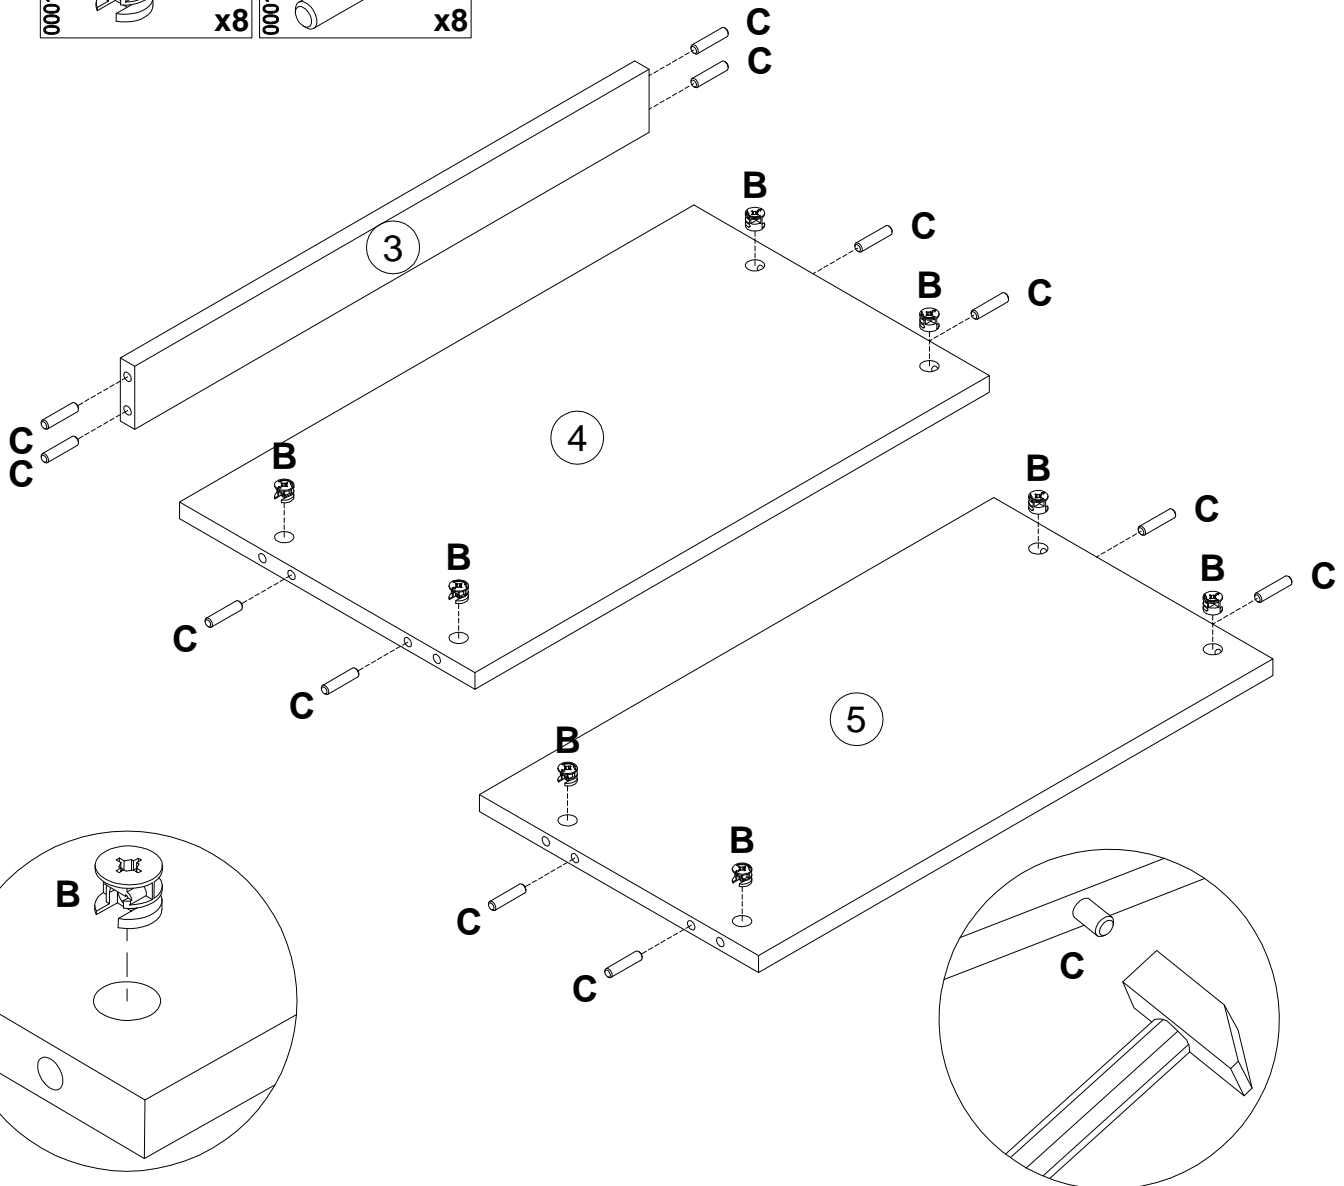

Инструкция по сборке

Стеллаж Непо

арт. 023-01, 023-02, 023-03, 023-04

EAC

поз.	наименование детали	№ упак.	шт.	длина, мм	ширина, мм
1	Стенка боковая правая	2	1	1946	351
2	Стенка боковая левая	2	1	1946	351
3	Стенка задняя	1	1	566	60
4	Стенка горизонтальная	1	1	566	325
5	Стенка горизонтальная	1	1	566	307
6	Крышка	1	1	600	352
7	Полка	1	4	566	307
8	Стенка задняя	2	1	1891	574

2

3

A  7x32 x12 090913	B  15x12 x12 000146	C  8x35 x16 000151	D  20x0.5 x8 100640	E  x4 013809	F  x16 135021
G  3x20 x20 000759	H  x16 125913	I  x1 155999	J  3.5x16 x2 000754	K  8x40 x1 013859	L  4.5x45 x1 090185

5

A		7x32
090913		x4

6

B		15x12
000146		x8
C		8x35
000151		x8

7

8

9

7

10

8

L1=L2

13

- D** 100640 20x0.5 **x8**
- I** 155999 **x1**
- J** 000754 3.5x16 **x2**
- K** 013859 8x40 **x1**
- L** 090185 4.5x45 **x1**