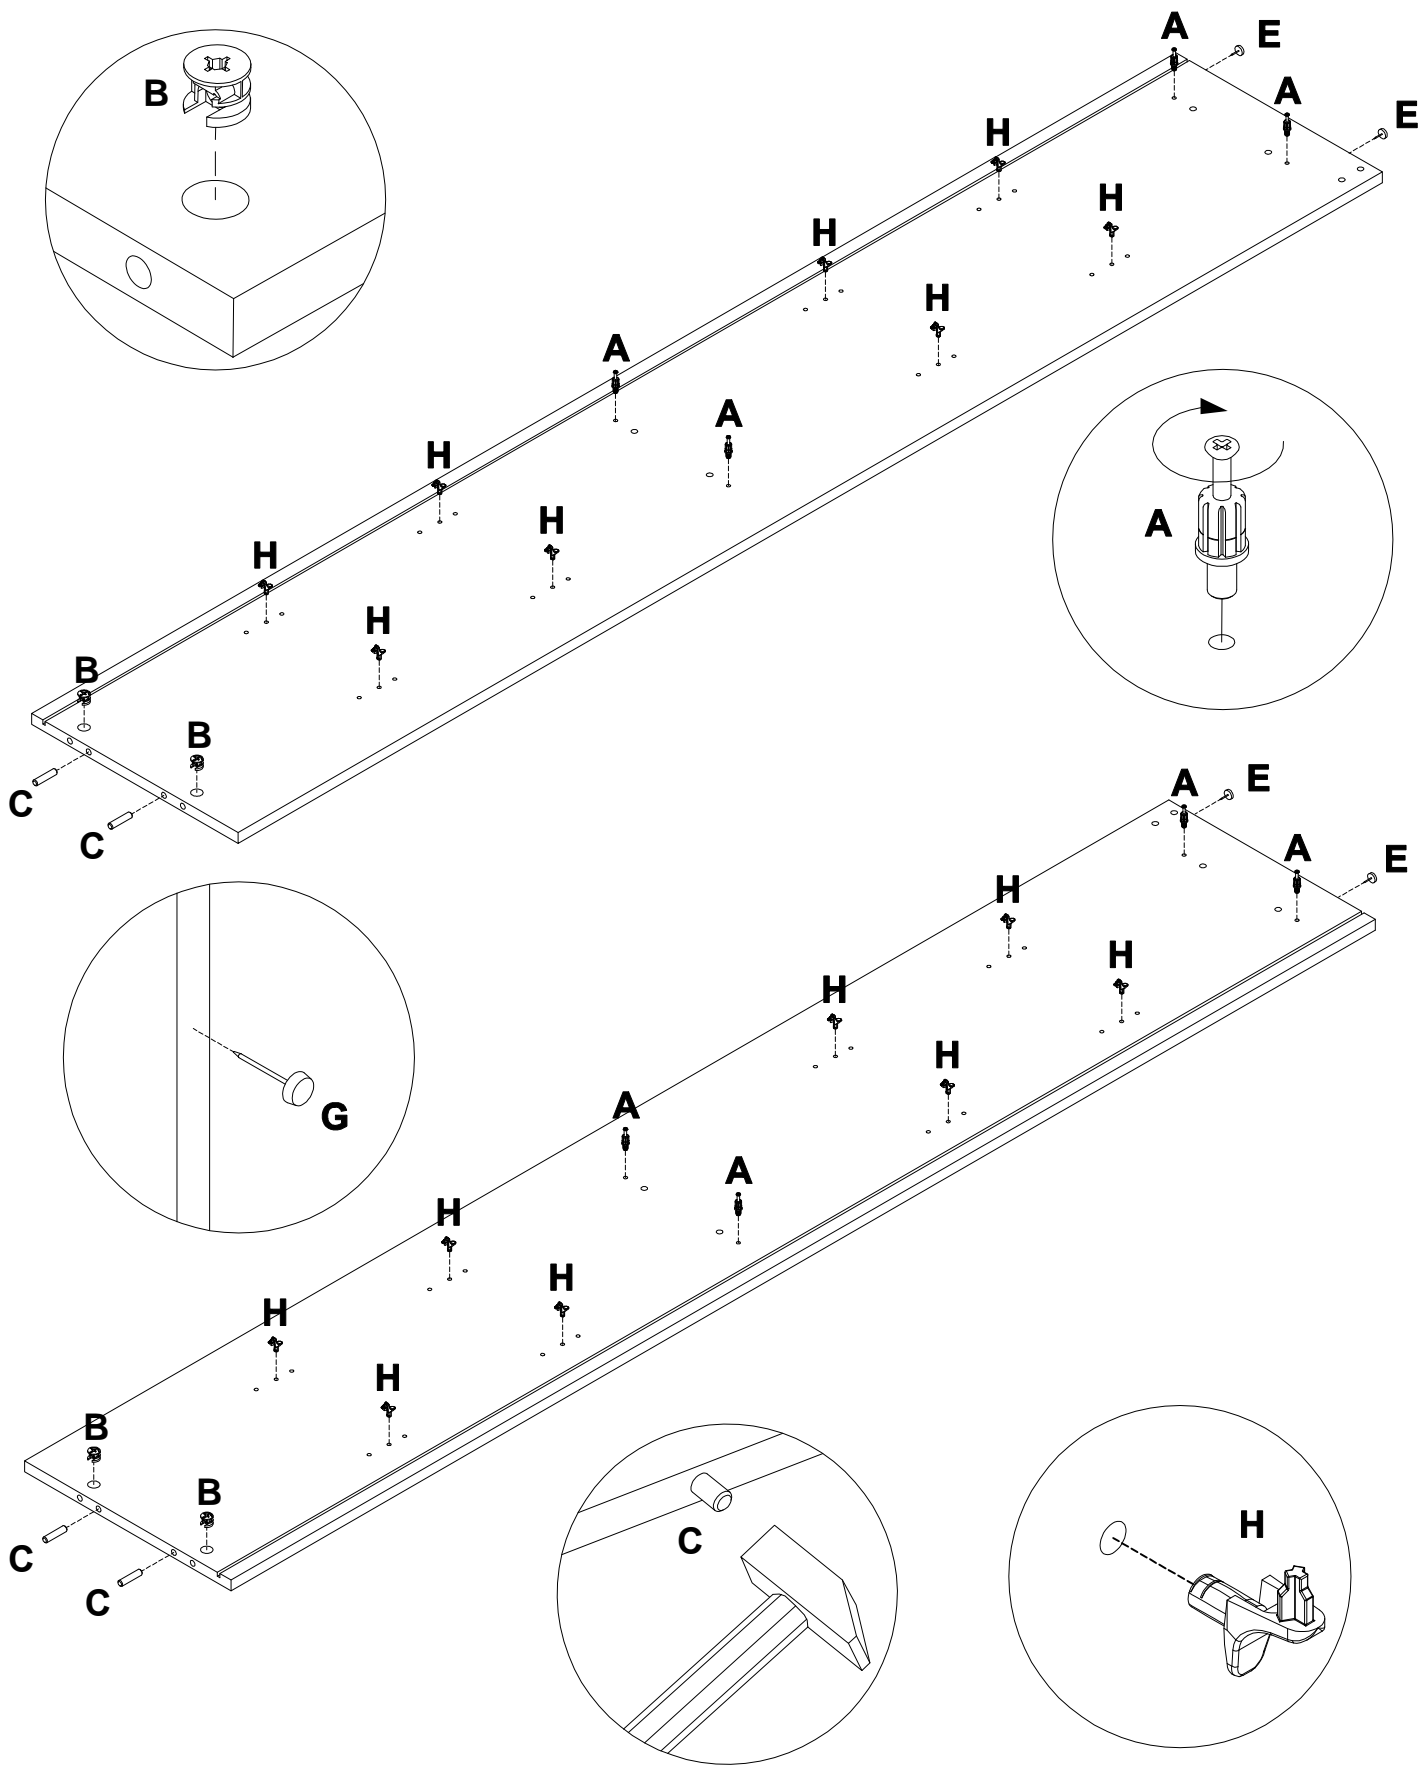

Инструкция по сборке

Стеллаж Непо

арт. 023-01, 023-02, 023-03, 023-04

EAC

поз.	наименование детали	№ упак.	шт.	длина, мм	ширина, мм
1	Стенка боковая правая	2	1	1946	351
2	Стенка боковая левая	2	1	1946	351
3	Стенка задняя	1	1	566	60
4	Стенка горизонтальная	1	1	566	325
5	Стенка горизонтальная	1	1	566	307
6	Крышка	1	1	600	352
7	Полка	1	4	566	307
8	Стенка задняя	2	1	1891	574

2

3

A  7x32 x12 090913	B  15x12 x12 000146	C  8x35 x16 000151	D  20x0.5 x8 100640	E  x4 013809	F  x16 135021
G  3x20 x20 000759	H  x16 125913	I  x1 155999	J  3.5x16 x2 000754	K  8x40 x1 013859	L  4.5x45 x1 090185

5

A		7x32
090913		x4

6

B		15x12
000146		x8
C		8x35
000151		x8

7

8

9

7

10

8

L1=L2

13

- D** 100640 20x0.5 **x8**
- I** 155999 **x1**
- J** 000754 3.5x16 **x2**
- K** 013859 8x40 **x1**
- L** 090185 4.5x45 **x1**