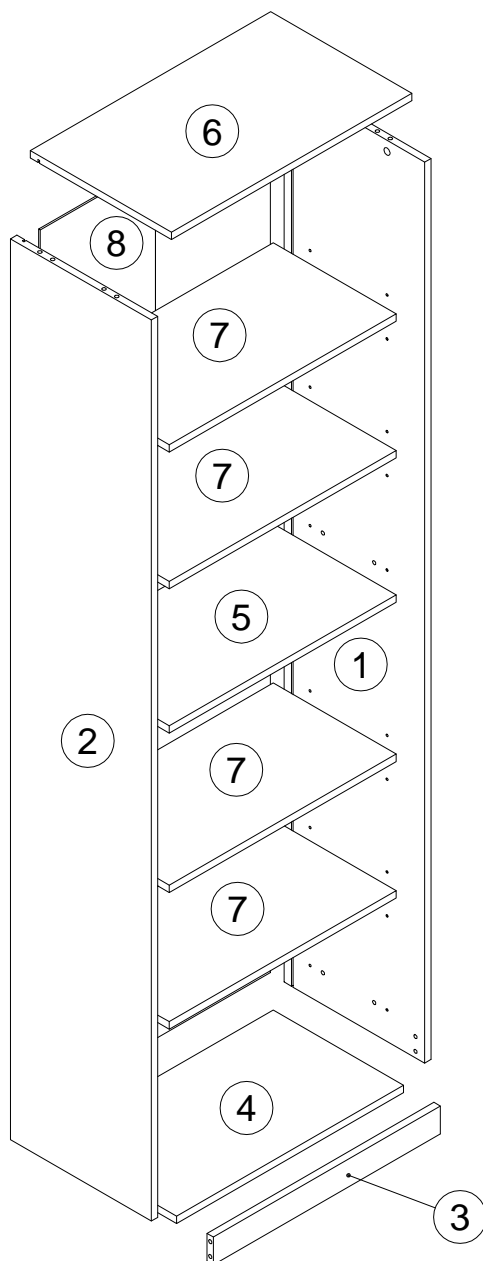

Инструкция по сборке

Стеллаж Непо

арт. 023-01, 023-02, 023-03, 023-04

EAC

поз.	наименование детали	№ упак.	шт.	длина, мм	ширина, мм
1	Стенка боковая правая	2	1	1946	351
2	Стенка боковая левая	2	1	1946	351
3	Стенка задняя	1	1	566	60
4	Стенка горизонтальная	1	1	566	325
5	Стенка горизонтальная	1	1	566	307
6	Крышка	1	1	600	352
7	Полка	1	4	566	307
8	Стенка задняя	2	1	1891	574

2

3

A  7x32 x12 090913	B  15x12 x12 000146	C  8x35 x16 000151	D  20x0.5 x8 100640	E  x4 013809	F  x16 135021
G  3x20 x20 000759	H  x16 125913	I  x1 155999	J  3.5x16 x2 000754	K  8x40 x1 013859	L  4.5x45 x1 090185

5

A		7x32
090913		x4

6

B		15x12
000146		x8
C		8x35
000151		x8

7

8

9

7

10

8

L1=L2

13

- D** 100640 20x0.5 **x8**
- I** 155999 **x1**
- J** 000754 3.5x16 **x2**
- K** 013859 8x40 **x1**
- L** 090185 4.5x45 **x1**