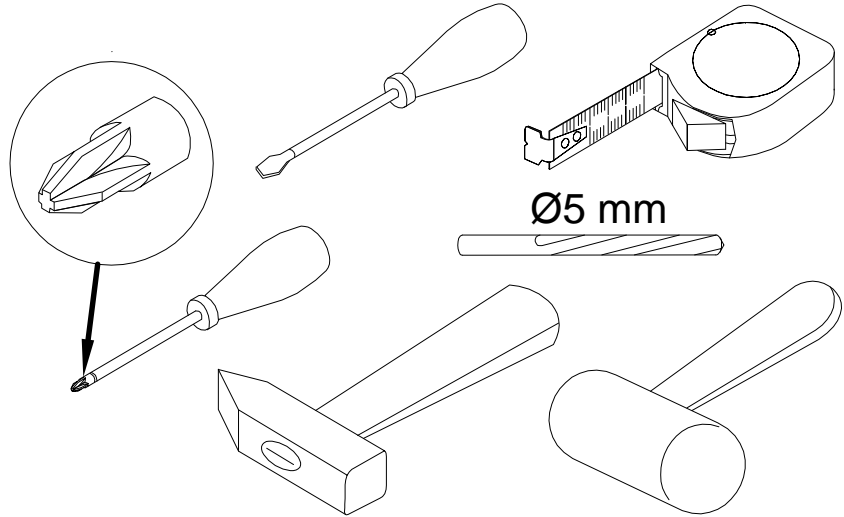

Инструкция по сборке

Стеллаж Непо

арт. 023-01, 023-02, 023-03, 023-04

EAC

поз.	наименование детали	№ упак.	шт.	длина, мм	ширина, мм
1	Стенка боковая правая	2	1	1946	351
2	Стенка боковая левая	2	1	1946	351
3	Стенка задняя	1	1	566	60
4	Стенка горизонтальная	1	1	566	325
5	Стенка горизонтальная	1	1	566	307
6	Крышка	1	1	600	352
7	Полка	1	4	566	307
8	Стенка задняя	2	1	1891	574

2

3

A  7x32 x12 090913	B  15x12 x12 000146	C  8x35 x16 000151	D  20x0.5 x8 100640	E  x4 013809	F  x16 135021
G  3x20 x20 000759	H  x16 125913	I  x1 155999	J  3.5x16 x2 000754	K  8x40 x1 013859	L  4.5x45 x1 090185