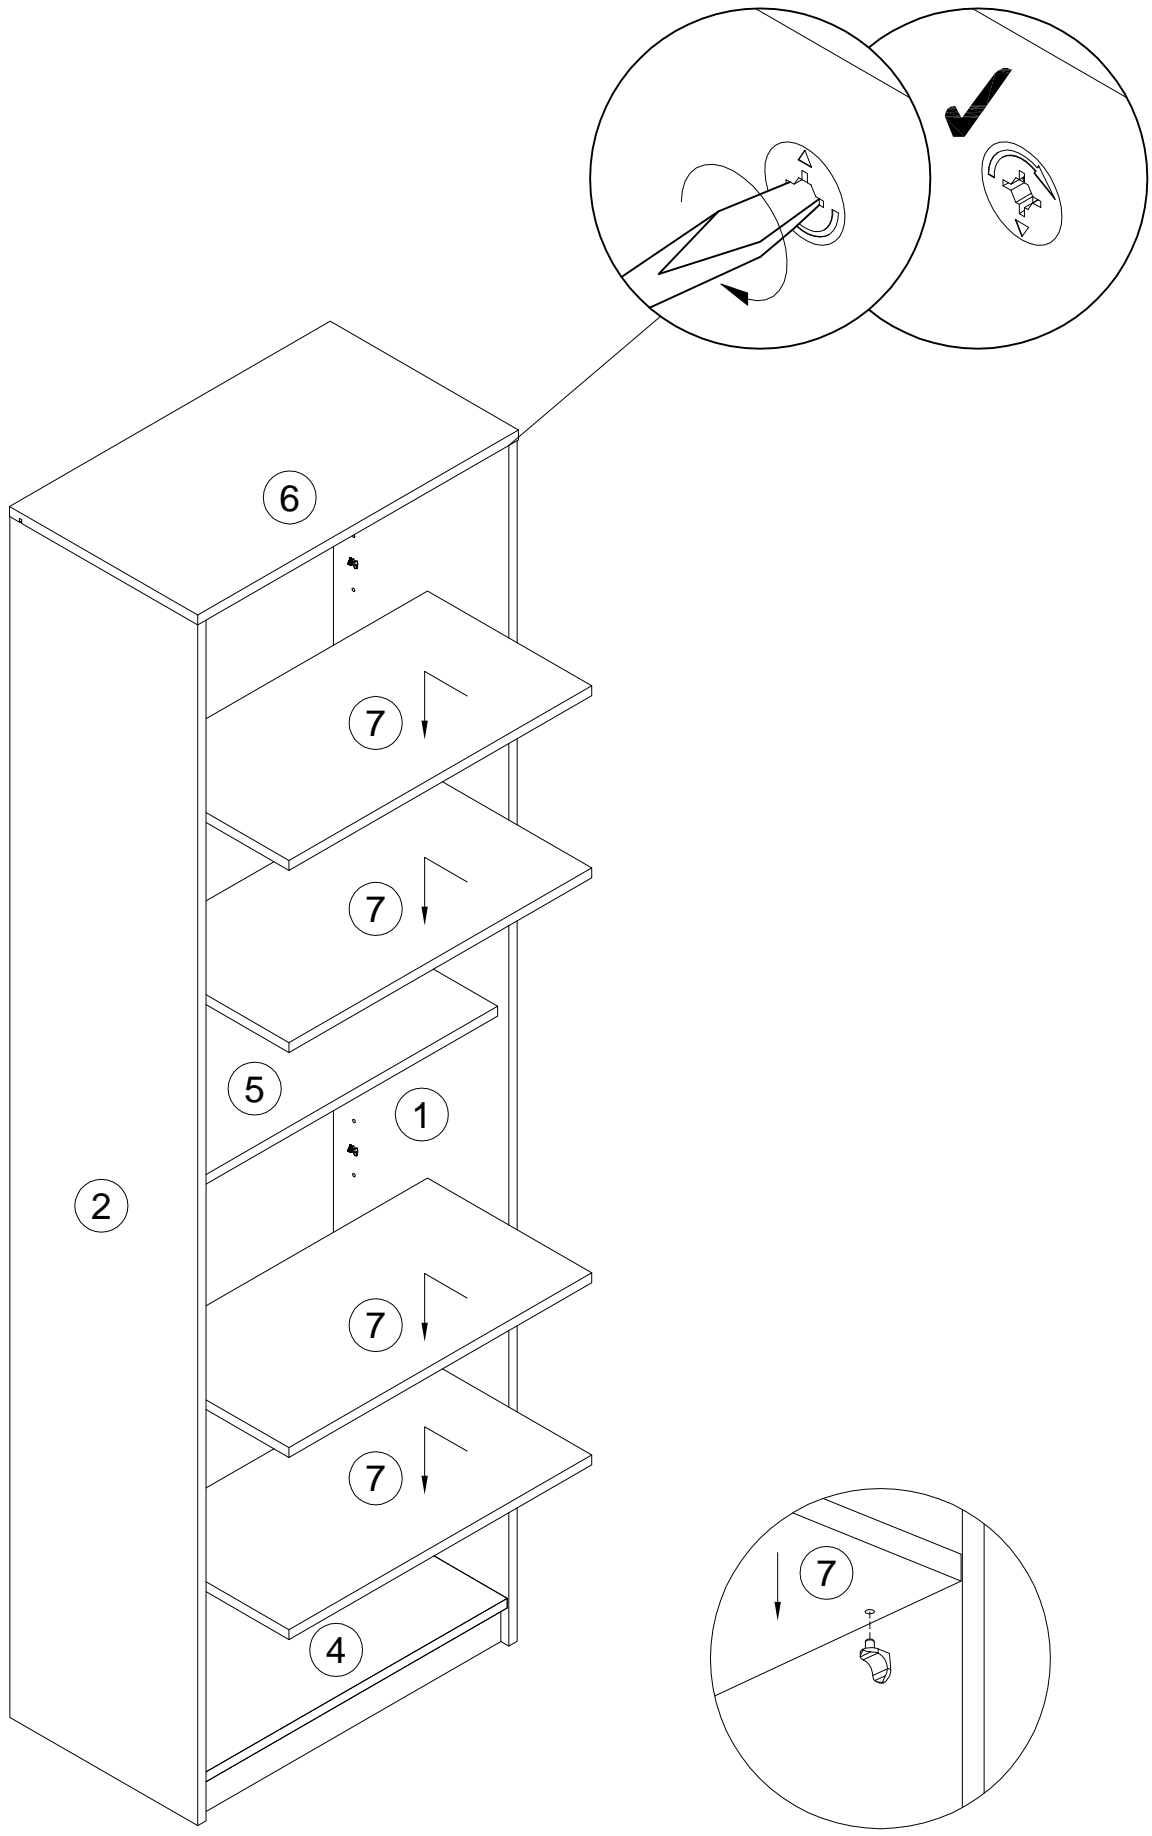

Инструкция по сборке

Стеллаж Непо

арт. 023-01, 023-02, 023-03, 023-04

EAC

поз.	наименование детали	№ упак.	шт.	длина, мм	ширина, мм
1	Стенка боковая правая	2	1	1946	351
2	Стенка боковая левая	2	1	1946	351
3	Стенка задняя	1	1	566	60
4	Стенка горизонтальная	1	1	566	325
5	Стенка горизонтальная	1	1	566	307
6	Крышка	1	1	600	352
7	Полка	1	4	566	307
8	Стенка задняя	2	1	1891	574

10

8

L1=L2

13

- D** 100640 20x0.5 **x8**
- I** 155999 **x1**
- J** 000754 3.5x16 **x2**
- K** 013859 8x40 **x1**
- L** 090185 4.5x45 **x1**