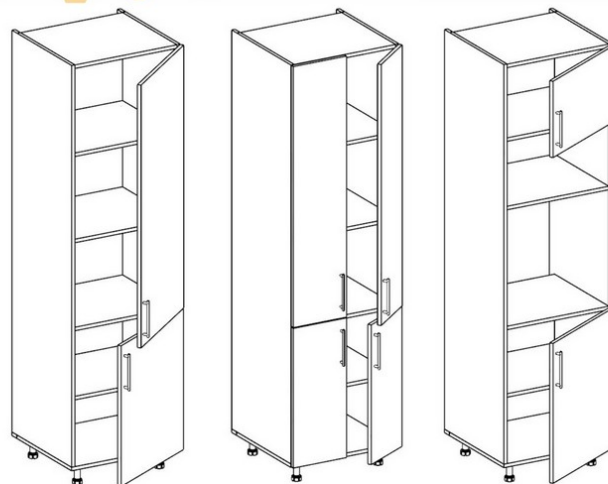

НИЖНИЕ ПЕНАЛЫ

ПС 30; 40; 50; 60/1
(1530, 715)
высота-2255

ПС 60
(1530, 715)
высота-2255

ПС 60 рн/1
(585, 333н, 595н, 715)
высота-2255

ПС 30; 40; 50; 60/1
(1336, 715)
высота-2060

ПС 60
(1336, 715)
высота-2060

ПС 60 рн/1
(390, 333н, 595н, 715)
высота-2060