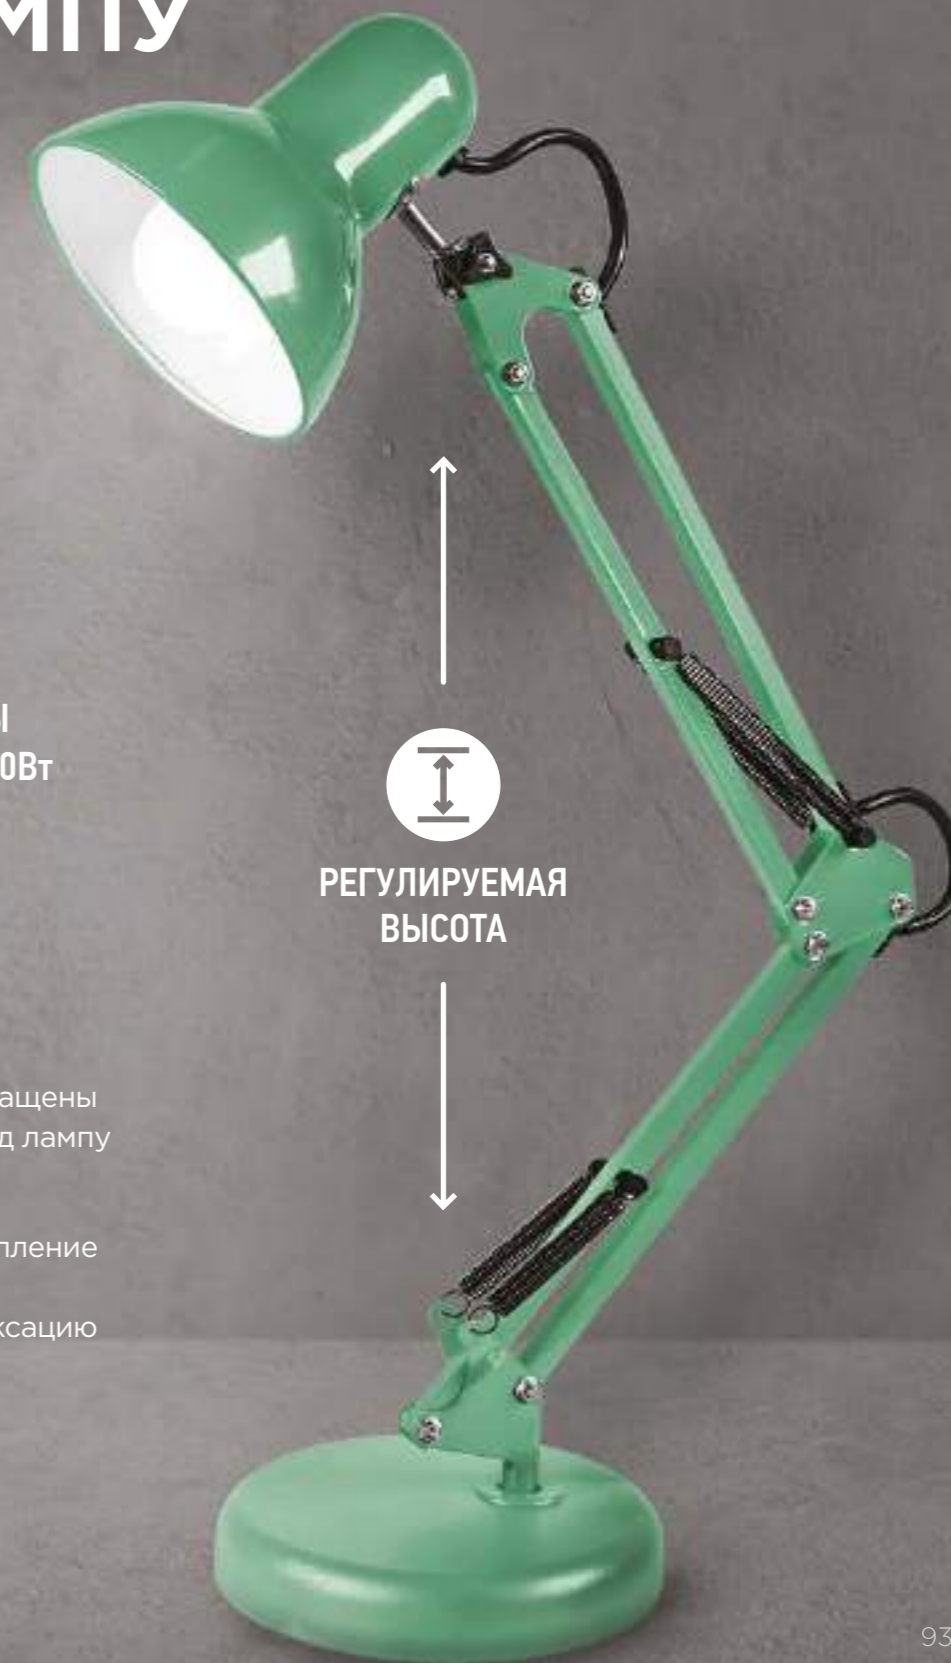

СВЕТИЛЬНИКИ НАСТОЛЬНЫЕ ПОД ЛАМПУ

ЦОКОЛЬ E27

ШИРОКИЙ АССОРТИМЕНТ

ПОДХОДЯТ ЛАМПЫ МОЩНОСТЬЮ ДО 60Вт

ВЫКЛЮЧАТЕЛЬ НА ШНУРЕ

РЕГУЛИРУЕМАЯ ВЫСОТА

Настольные светильники оснащены выключателем и подходят под лампу со стандартным цоколем.

Устойчивое основание и крепление на прищепке или струбине обеспечивают надежную фиксацию светильников на различных поверхностях.