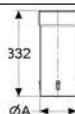

### Искрогаситель Belwent

внутр Ø мм.	120мм	140мм	160мм	180мм	200мм	250мм
ØА	114мм	134мм	154мм	174мм	194мм	244мм
Цена BYN	90	93	96	99	102	111

### Переход керамика-сталь Belwent

внутр Ø мм.	120мм	140мм	160мм	180мм	200мм	250мм
ØА	114мм	134мм	154мм	174мм	194мм	244мм
Цена BYN	54	57	60	63	66	69

### Зонт Belwent

внутр Ø мм.	120мм	140мм	160мм	180мм	200мм	250мм
ØА	115мм	135мм	155мм	175мм	195мм	244мм
Цена BYN	78	81	84	87	90	93