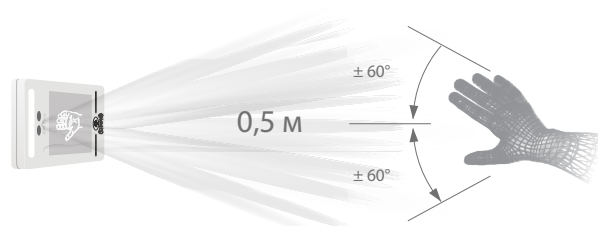

SpeedFace-V4L

Гибридно-биометрический терминал контроля доступа и учета рабочего времени на базе ОС Linux с распознаванием лиц и рисунка ладони

Совместимость с
ZKBio Access IVS

Функции

- Распознавание лица в видимом свете
- Бесконтактная биометрическая идентификация
- Антиспуфинговый алгоритм
- Считыватель RFID карт: EM-карта 125 кГц и IC-карта 13,56 МГц (MF)
- Гибридная идентификация: лицо / ладонь / отпечаток пальца / карта / пароль
- Память: 800 шаблонов лиц, 800 шаблонов ладони

**Расстояние распознавания лиц 2 метра
и сверхширокий угол распознавания**

Бесконтактный метод аутентификации ладонью с новой техникой отслеживания руки, обеспечивает допуск на угол $\pm 60^\circ$ и расстояние распознавания 0,5 м.

Технические характеристики

Дисплей	TFT 4" сенсорный
Память шаблонов лиц	800
Память шаблонов ладоней	800
Память RFID карт	1 000
Журнал событий	150 000
ОС	Linux
Стандартные функции	Идентификационная карта, ADMS, вход Т9, летнее время, камера, 9-значный идентификатор пользователя, уровни доступа, группы, праздники, защита от повторного прохода, запрос записи, тампер, несколько методов проверки, распознавание ладони, WiFi
Аппаратная часть	900 МГц двухъядерный процессор, память 512 МБ RAM / 512 МБ Flash, WDR камера 2МП, настраиваемая яркость экрана
Связь	TCP/IP, USB хост, WiFi, Wiegand Вход / выход, RS485
Интерфейс контроля доступа	Электромагнитный замок, датчик двери, кнопка выхода, выход тревоги, AUX вход
Оptionальные функции	считыватель карт 13.56MHz (MF)
Время распознавания лица	≤1с
Биометр. алгоритм	ZKFace V5.8 и ZKPalm V12.0
Питание	12В 3А
Влажность	10 ~ 90%
Рабочая температура	0°C ~ 45°C
Размеры	73 x 158 x 23 мм
Вес нетто	0,26 кг
Вес брутто	0,85 кг
Поддержка ПО	ZKBioAccess IVS