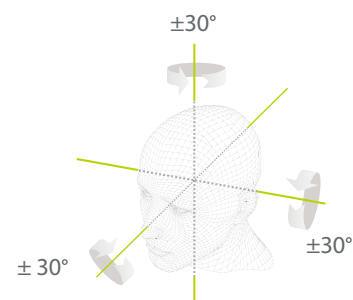

SpeedFace-V4L

Гибридно-биометрический терминал контроля доступа и учета рабочего времени на базе ОС Linux с распознаванием лиц и рисунка ладони

Совместимость с
ZKBio Access IVS

Функции

- Распознавание лица в видимом свете
- Бесконтактная биометрическая идентификация
- Антиспуфинговый алгоритм
- Считыватель RFID карт: EM-карта 125 кГц и IC-карта 13,56 МГц (MF)
- Гибридная идентификация: лицо / ладонь / отпечаток пальца / карта / пароль
- Память: 800 шаблонов лиц, 800 шаблонов ладони

**Расстояние распознавания лиц 2 метра
и сверхширокий угол распознавания**

Бесконтактный метод аутентификации ладонью с новой техникой отслеживания руки, обеспечивает допуск на угол $\pm 60^\circ$ и расстояние распознавания 0,5 м.

Технические характеристики

Дисплей	TFT 4" сенсорный
Память шаблонов лиц	800
Память шаблонов ладоней	800
Память RFID карт	1 000
Журнал событий	150 000
ОС	Linux
Стандартные функции	Идентификационная карта, ADMS, вход Т9, летнее время, камера, 9-значный идентификатор пользователя, уровни доступа, группы, праздники, защита от повторного прохода, запрос записи, тампер, несколько методов проверки, распознавание ладони, WiFi
Аппаратная часть	900 МГц двухъядерный процессор, память 512 МБ RAM / 512 МБ Flash, WDR камера 2МП, настраиваемая яркость экрана
Связь	TCP/IP, USB хост, WiFi, Wiegand Вход / выход, RS485
Интерфейс контроля доступа	Электромагнитный замок, датчик двери, кнопка выхода, выход тревоги, AUX вход
Оptionальные функции	считыватель карт 13.56MHz (MF)
Время распознавания лица	≤1с
Биометр. алгоритм	ZKFace V5.8 и ZKPalm V12.0
Питание	12В 3А
Влажность	10 ~ 90%
Рабочая температура	0°C ~ 45°C
Размеры	73 x 158 x 23 мм
Вес нетто	0,26 кг
Вес брутто	0,85 кг
Поддержка ПО	ZKBioAccess IVS